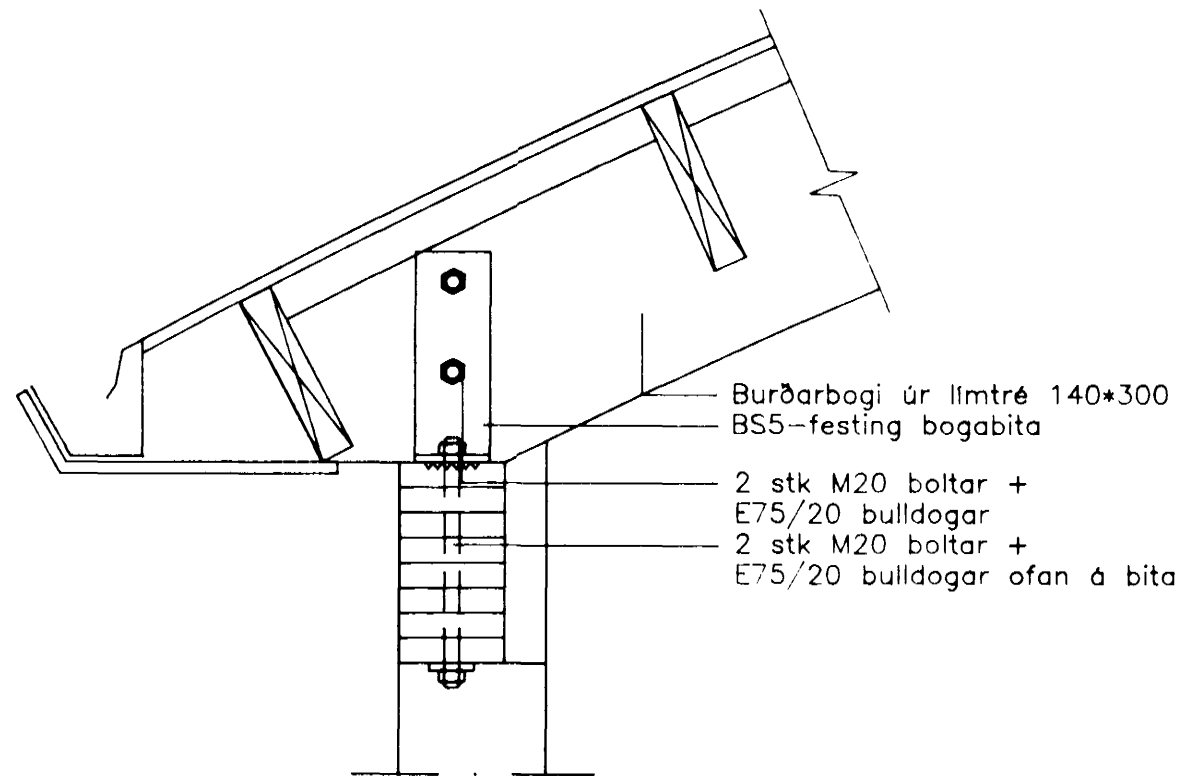

Sérmynd 11 Mkv. 1:10
T03