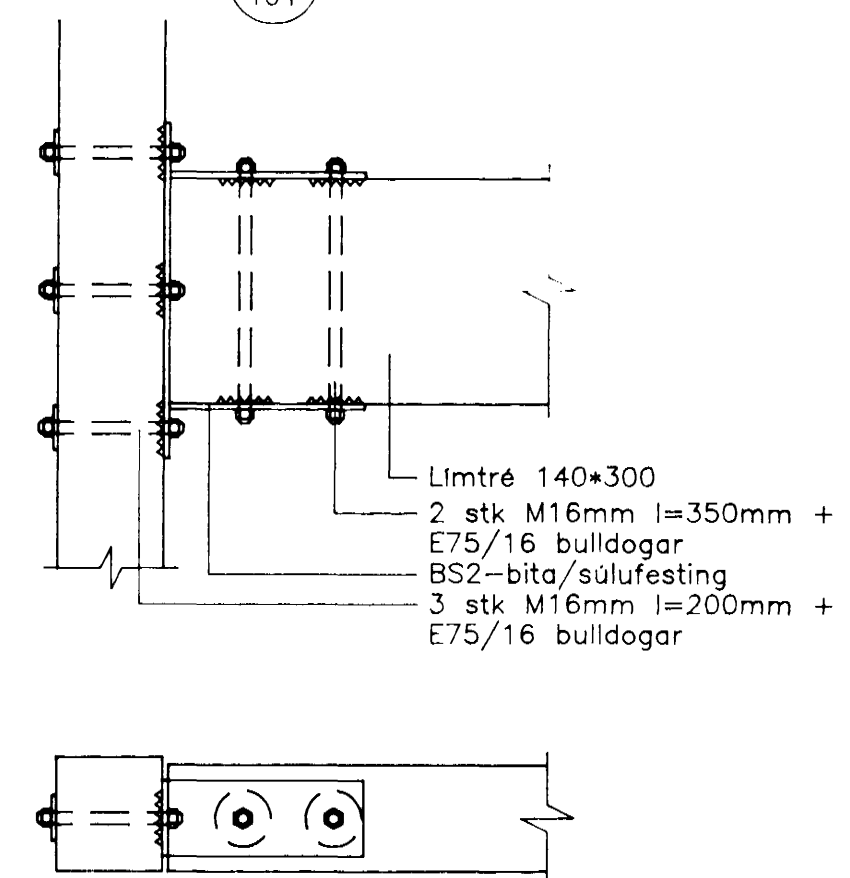

Sérmynd 11 Mkv. 1:10  
T03

Sérmynd 12 Mkv. 1:10  
T04

Sérmynd 13 Mkv. 1:10  
T04

Snið 14 Mkv. 1:10  
T04

Snið 15 Mkv. 1:10  
T04

02 JUL 1992  
HAFNARFIRÐI  
BYGGINGAFULLTRÚINN  
BÚR 106.DWG

**LÍMTRÉ HF.** FLÚÐUM S: 98-66750  
REYKJAVÍK S: 91-687202  
Burknaberg 8, Hafnarfirði  
Sérmyndir