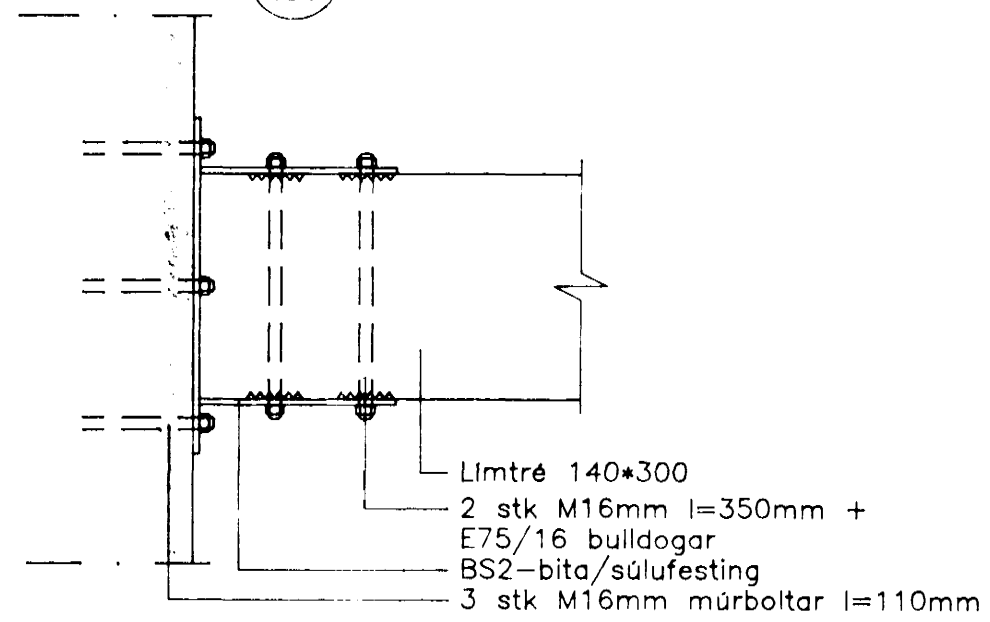

Sérmynd 11 Mkv. 1:10  
T03

Sérmynd 12 Mkv. 1:10  
T04

Sérmynd 13 Mkv. 1:10  
T04

Snið 14 Mkv. 1:10  
T04

Snið 15 Mkv. 1:10  
T04

02 JUL 1992  
HAFNARFIRÐI  
BYGGINGAFULLTRÚINN  
BÚR 106.DWG

**LÍMTRÉ HF.** FLÚÐUM S: 98-66750  
REYKJAVÍK S: 91-687202  
Burknaberg 8, Hafnarfirði  
Sérmyndir