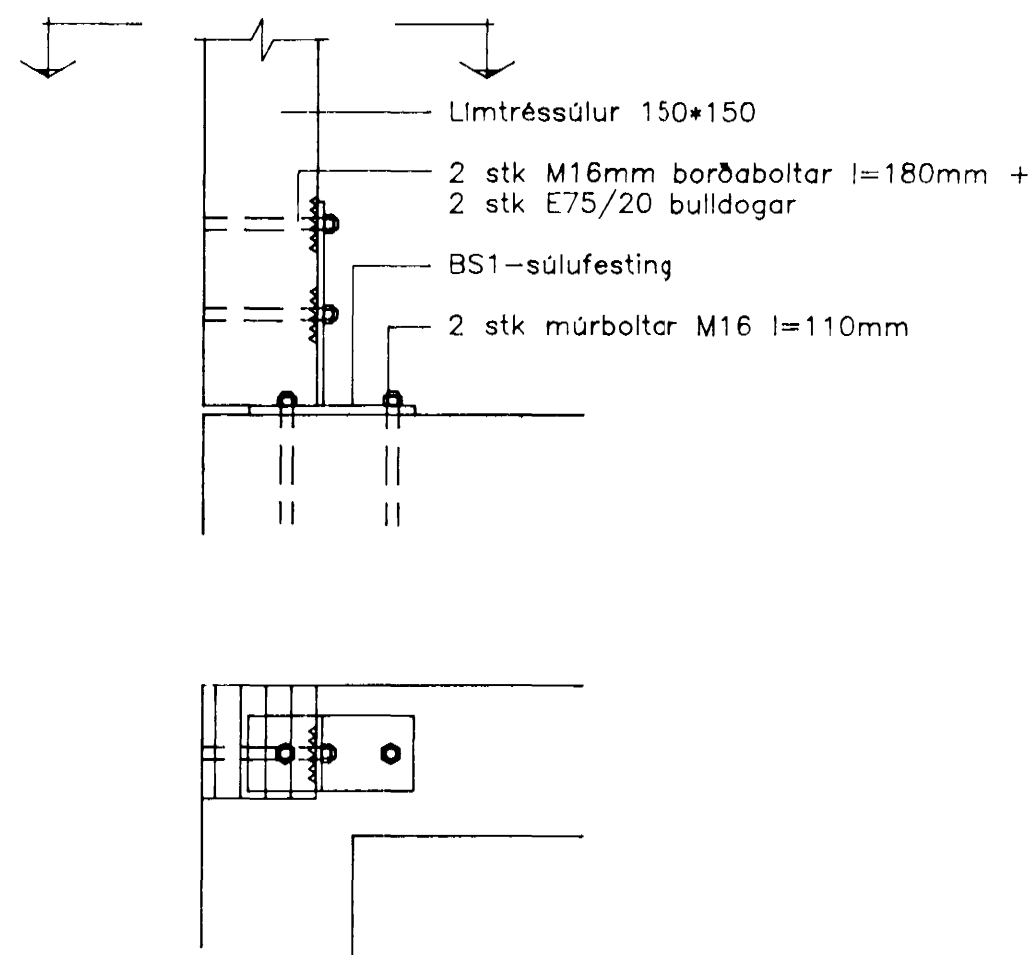

Sérmynd 11 Mkv. 1:10  
T03

Sérmynd 12 Mkv. 1:10  
T04

Sérmynd 13 Mkv. 1:10  
T04

Snið 14 Mkv. 1:10  
T04

Snið 15 Mkv. 1:10  
T04

02 JUL 1992  
HAFNARFIRÐI  
BYGGINGAFULLTRÚINN  
BÚR 106.DWG

**LÍMTRÉ HF.** FLÚÐUM S: 98-66750  
REYKJAVÍK S: 91-687202  
Burknaberg 8, Hafnarfirði  
Sérmyndir