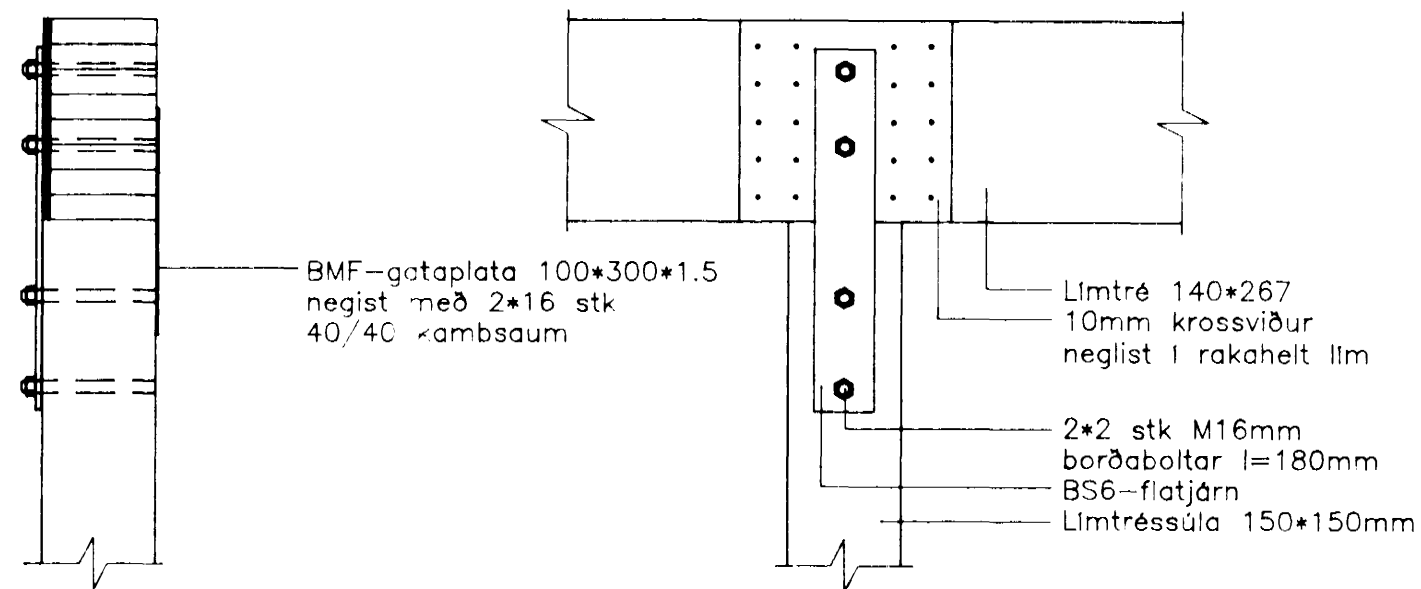

Sérmynd 11 Mkv. 1:10  
T03

Sérmynd 12 Mkv. 1:10  
T04

Sérmynd 13 Mkv. 1:10  
T04

Snið 14 Mkv. 1:10  
T04

Snið 15 Mkv. 1:10  
T04

02 JUL 1992  
HAFNARFIRÐI  
BYGGINGAFULLTRÚINN  
BÚR 106.DWG

**LÍMTRÉ HF.** FLÚÐUM S: 98-66750  
REYKJAVÍK S: 91-687202  
Burknaberg 8, Hafnarfirði  
Sérmyndir

TEIKN	DAG:	92.06.16
REIKN	VERK	
VFIRF	BLAÐ	T06
MKV	1:10	

Breyting	Dags	Skýring	Br