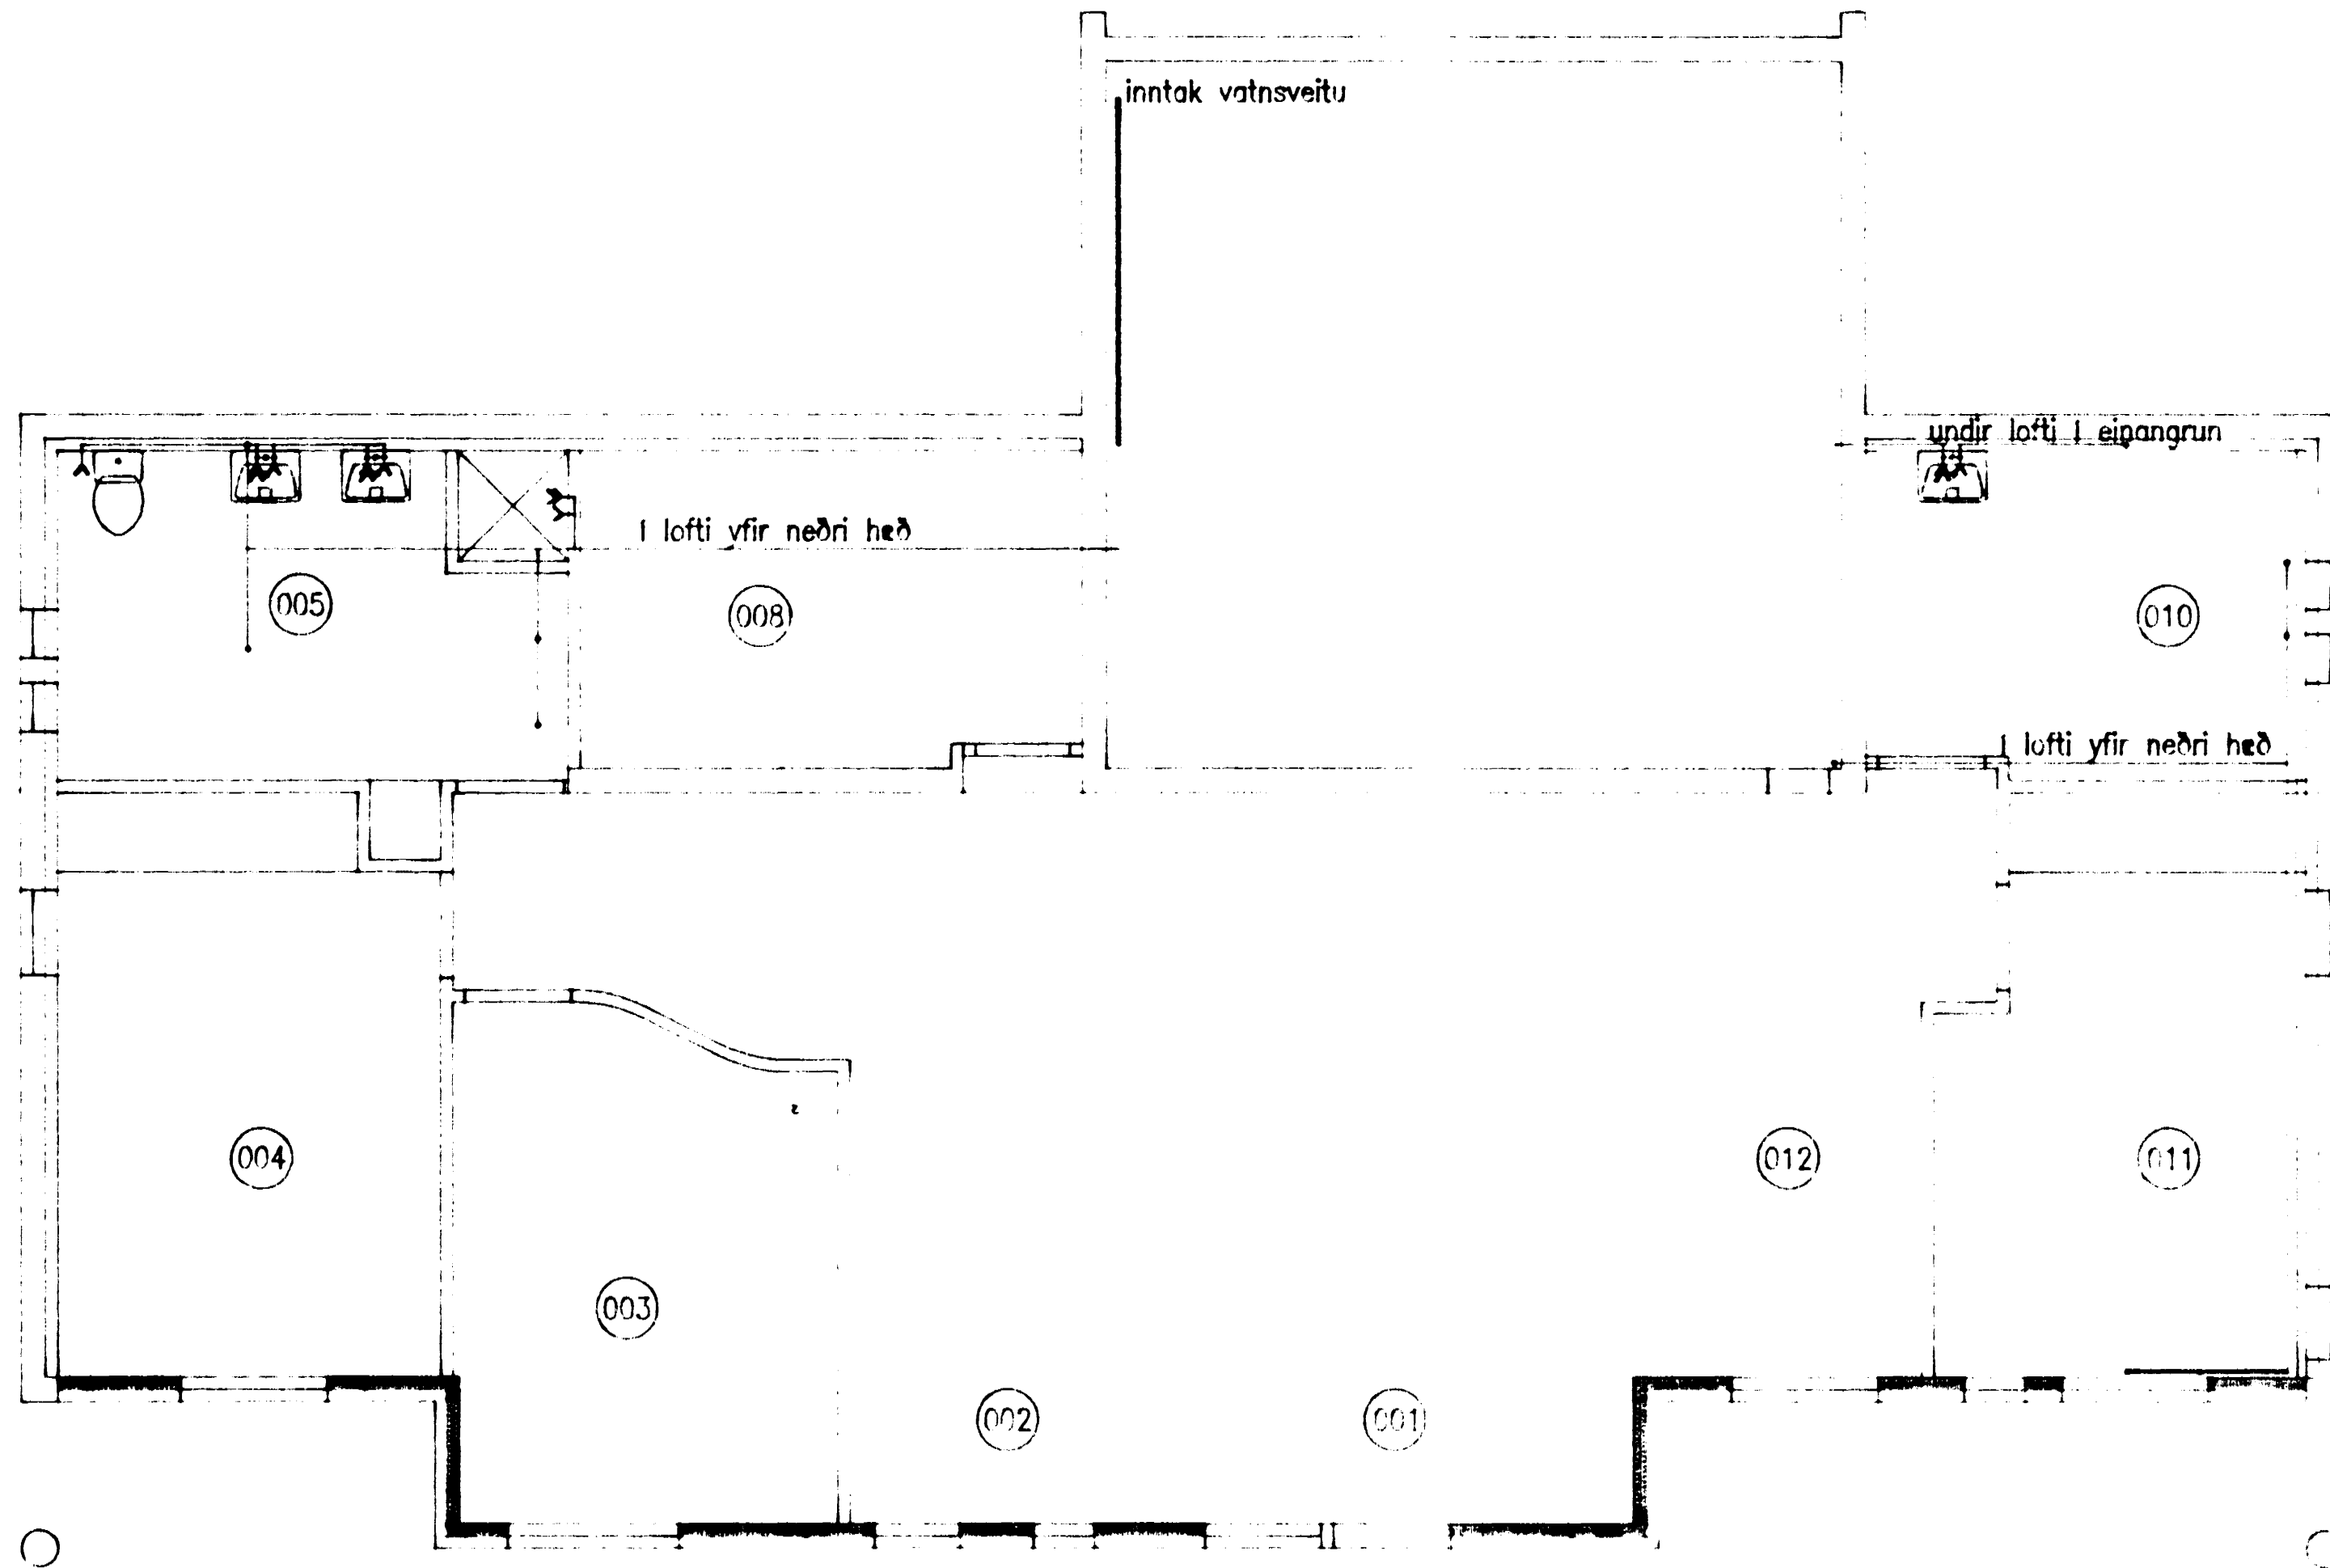

Vatnslögn: Grunnmynd neðri hæðar 1:50

Sveinn Torfi Sveinsson verkfræðistofa Hraungörðum, 210 Garðabæ	Verk Teikn	9203 3-01
Burknaberg 8, 220 Hafnarfirði		
Vatnslögn Grunnmynd neðri hæðar	7/92	1:50

Sveinn Torfi Sveinsson