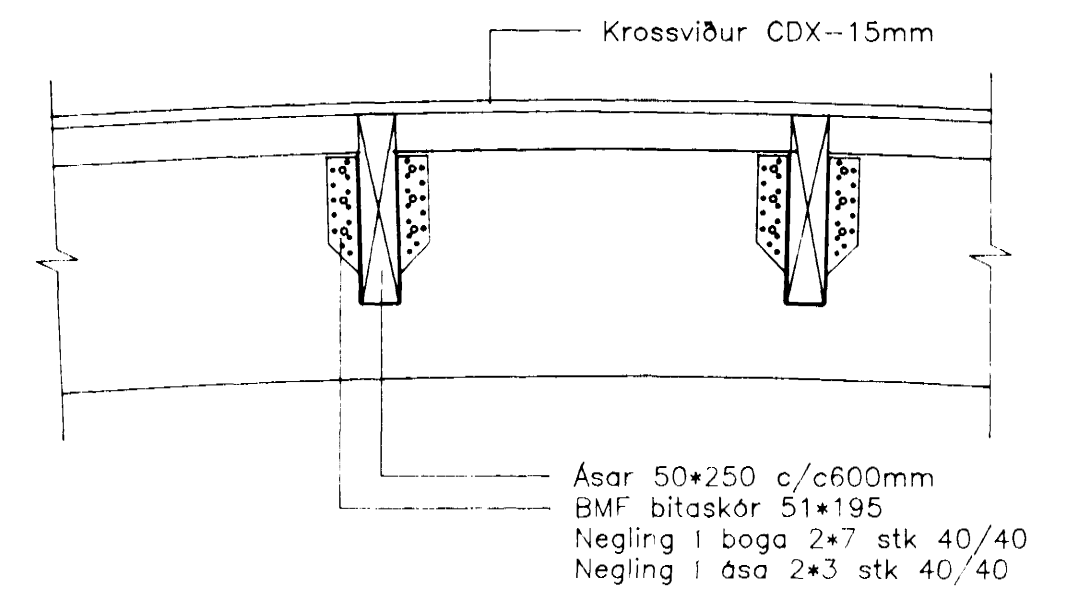

SNID A Mkv. 1:50
T01

SNID B Mkv. 1:50
T01

Sérmynd 1 Mkv. 1:10
T02

Sérmynd 2 Mkv. 1:10
T02

02 JUL 1992

BURK-T02.DWG

LÍMTRÉ HF. FLÚÐUM S: 98-66750
REYKJAVÍK S: 91-687202

BURKNABERG 8, HAFNARFIRÐI