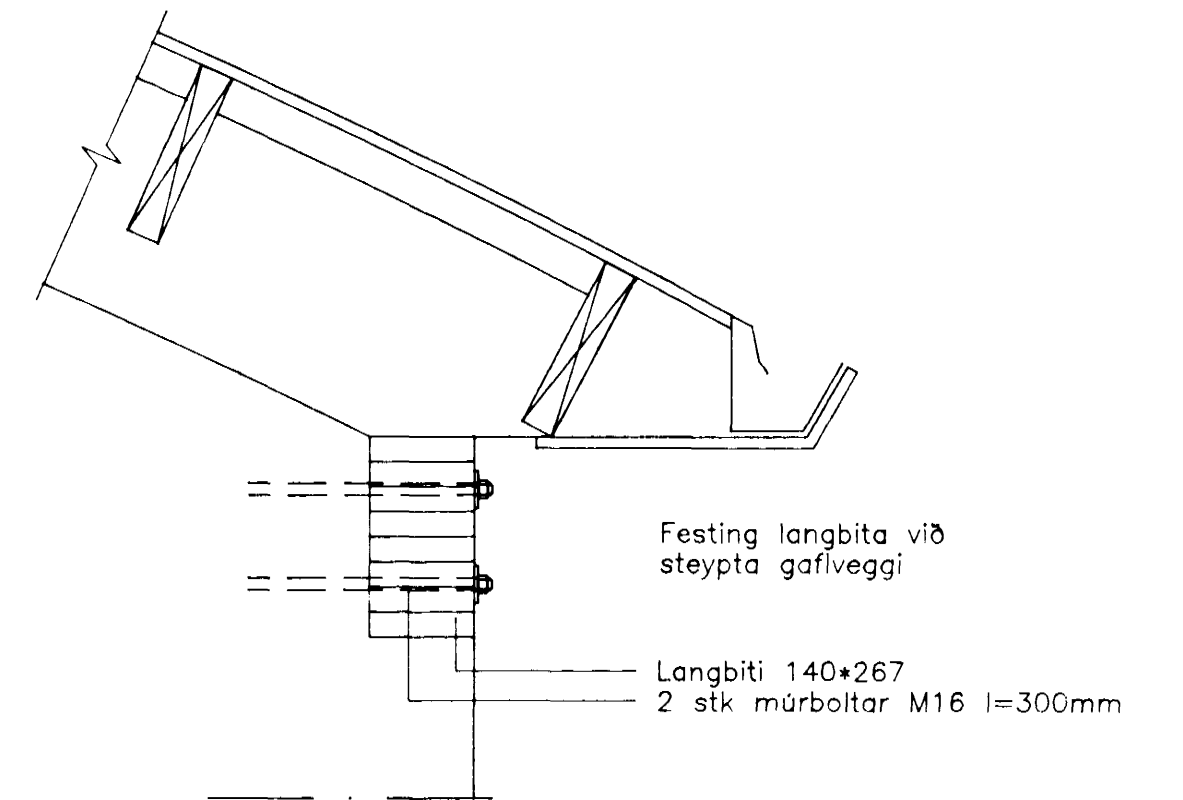

SNID A Mkv. 1:50
T01

SNID B Mkv. 1:50
T01

Sérmynd 1 Mkv. 1:10
T02

Sérmynd 2 Mkv. 1:10
T02

02 JUL 1992

BURK-T02.DWG

LÍMTRÉ HF. FLÚÐUM S: 98-66750
REYKJAVÍK S: 91-687202

BURKNABERG 8, HAFNARFIRÐI