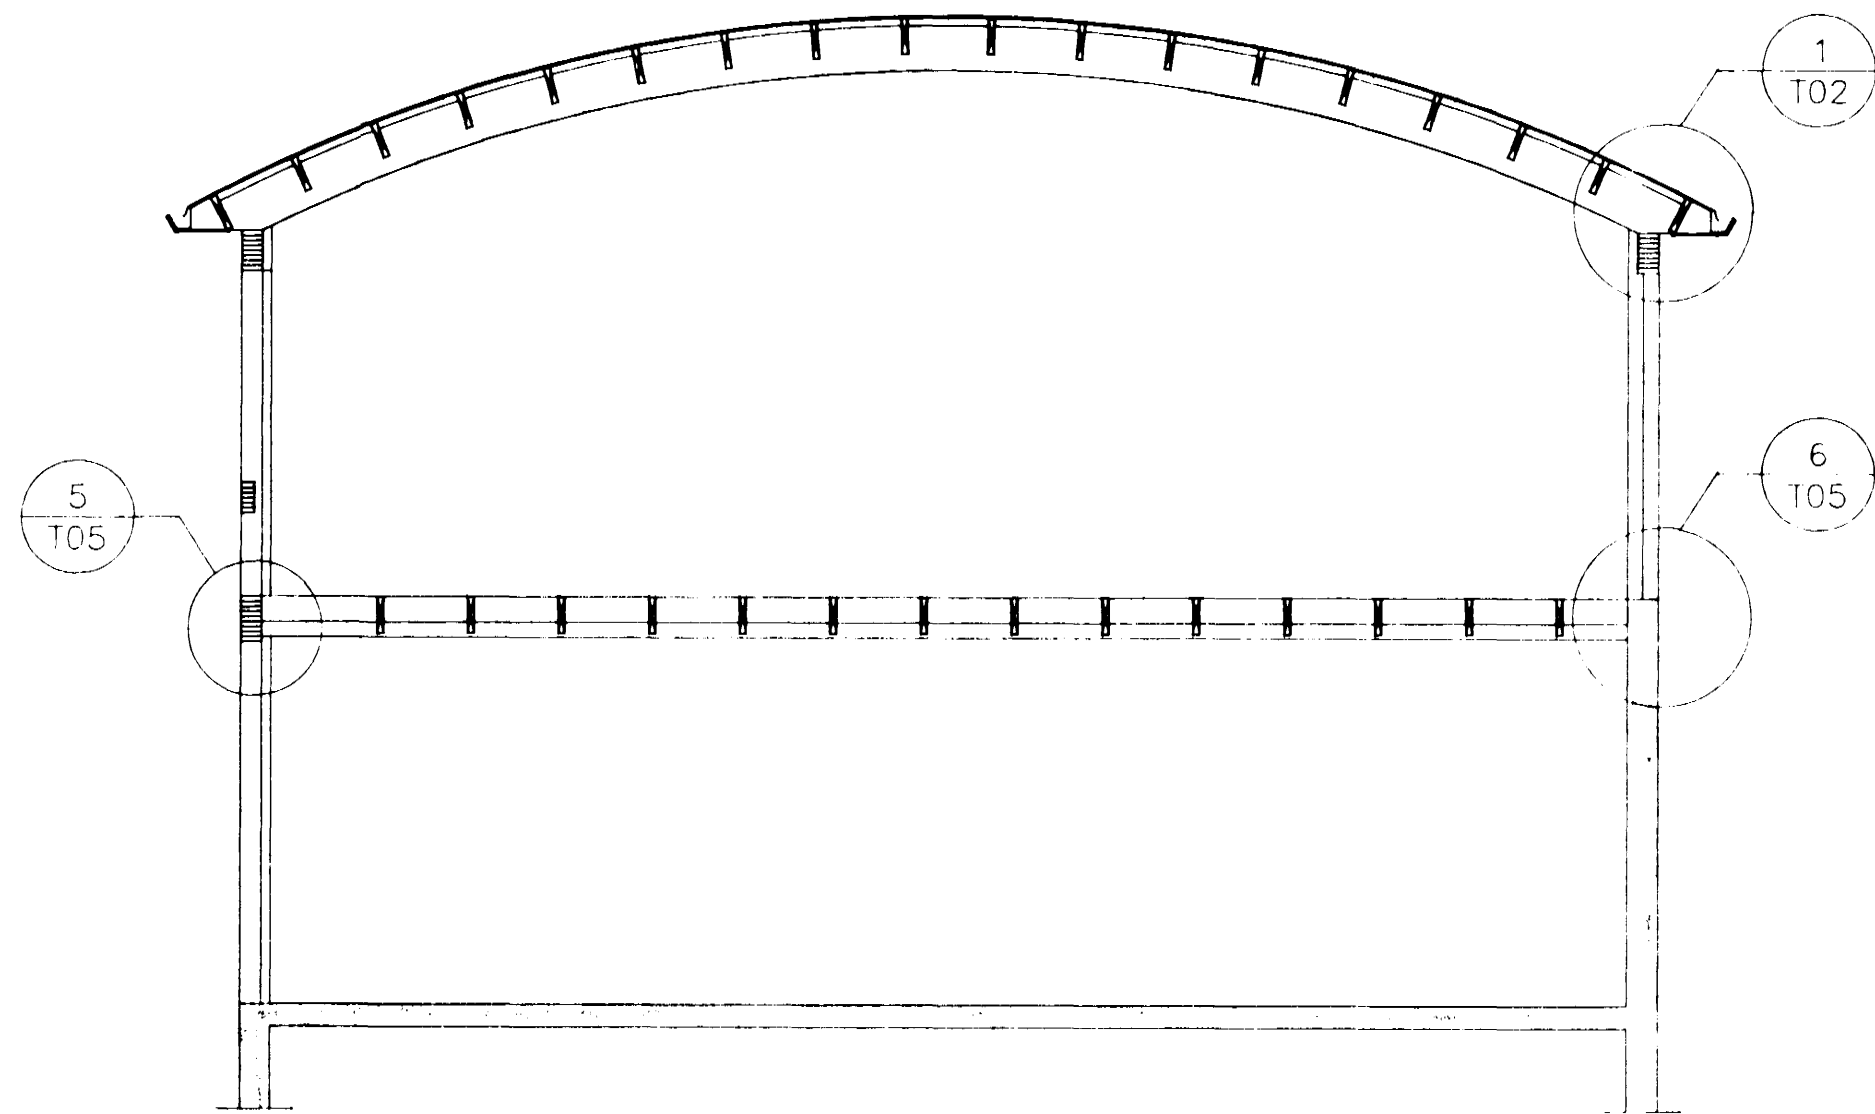

SNID A Mkv. 1:50
T01

SNID B Mkv. 1:50
T01

Sérmynd 1 Mkv. 1:10
T02

Sérmynd 2 Mkv. 1:10
T02

02 JUL 1992

BURK-T02.DWG

LÍMTRÉ HF. FLÚÐUM S: 98-66750
REYKJAVÍK S: 91-687202

BURKNABERG 8, HAFNARFIRÐI