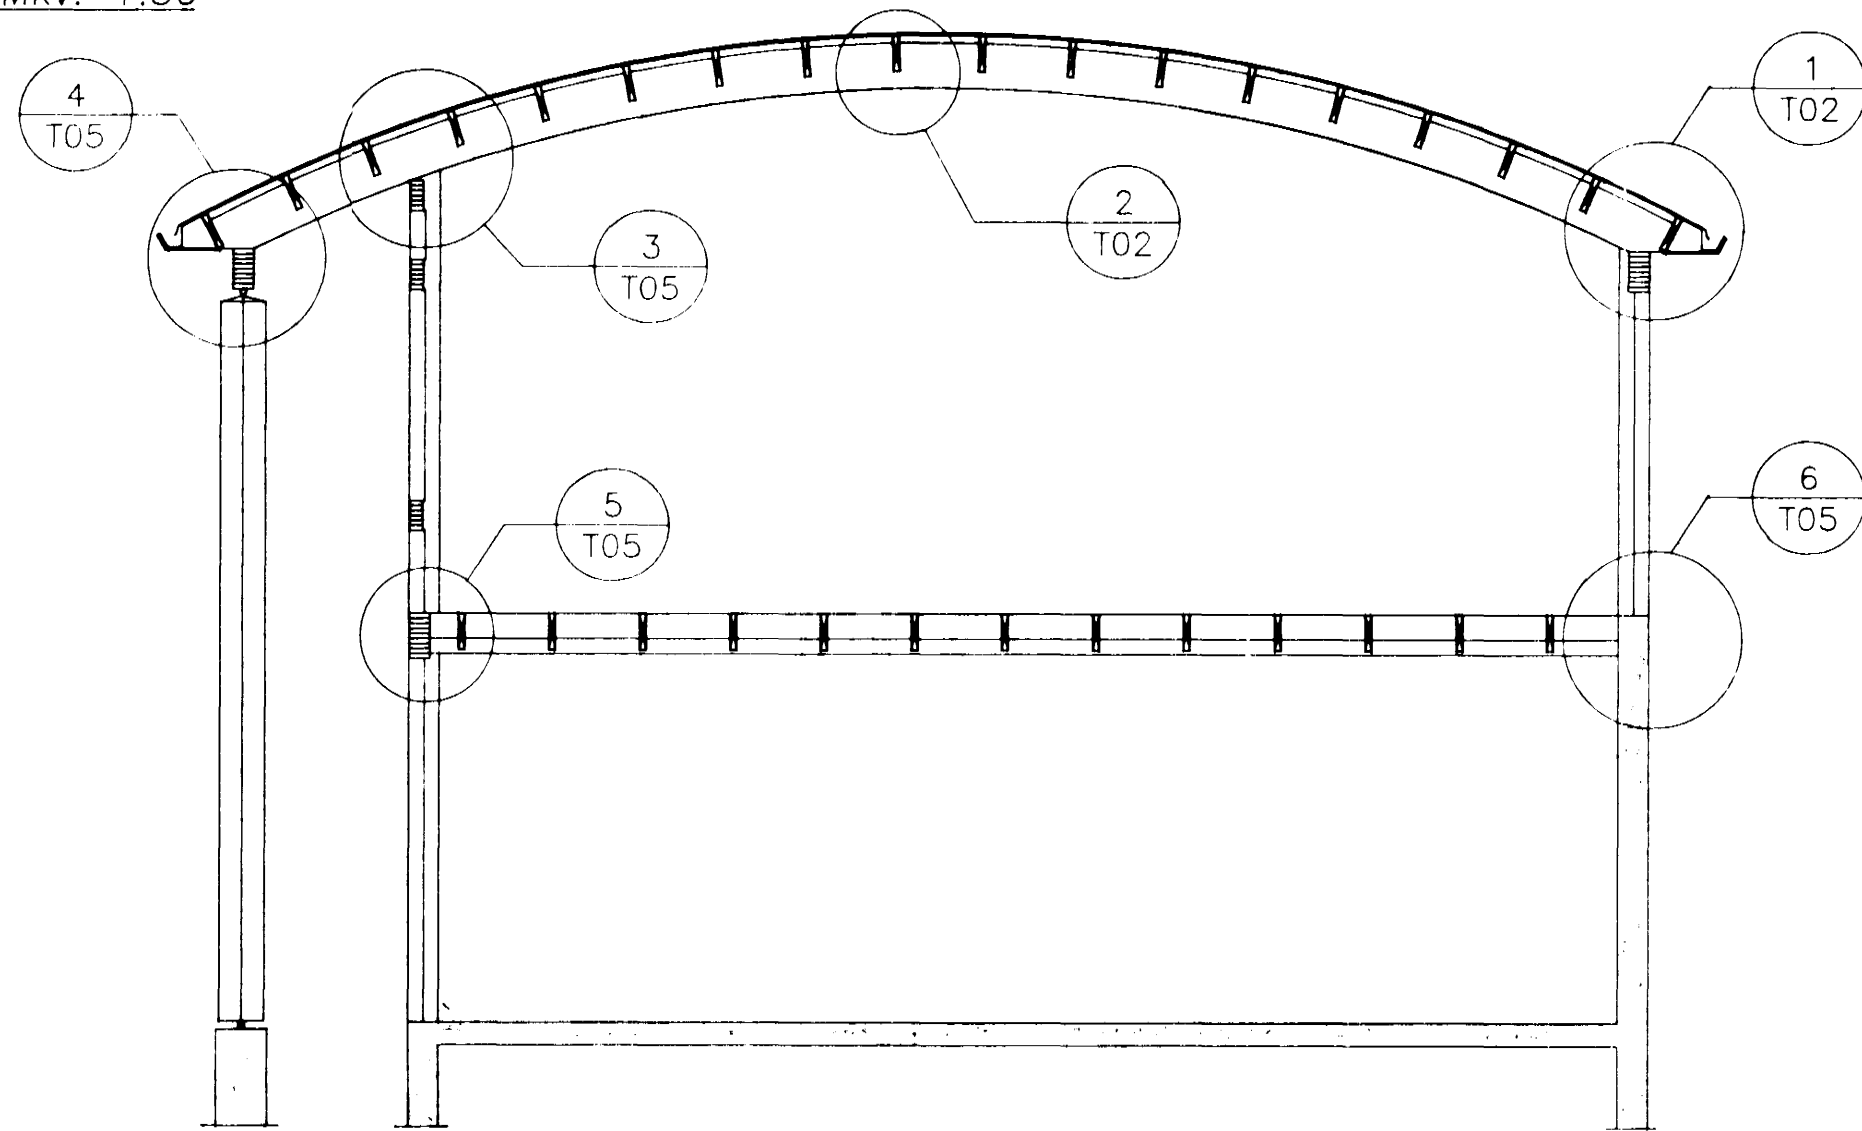

SNID A Mkv. 1:50
T01

SNID B Mkv. 1:50
T01

Sérmynd 1 Mkv. 1:10
T02

Sérmynd 2 Mkv. 1:10
T02

02 JUL 1992

BURK-T02.DWG

LÍMTRÉ HF. FLÚÐUM S: 98-66750
REYKJAVÍK S: 91-687202

BURKNABERG 8, HAFNARFIRÐI