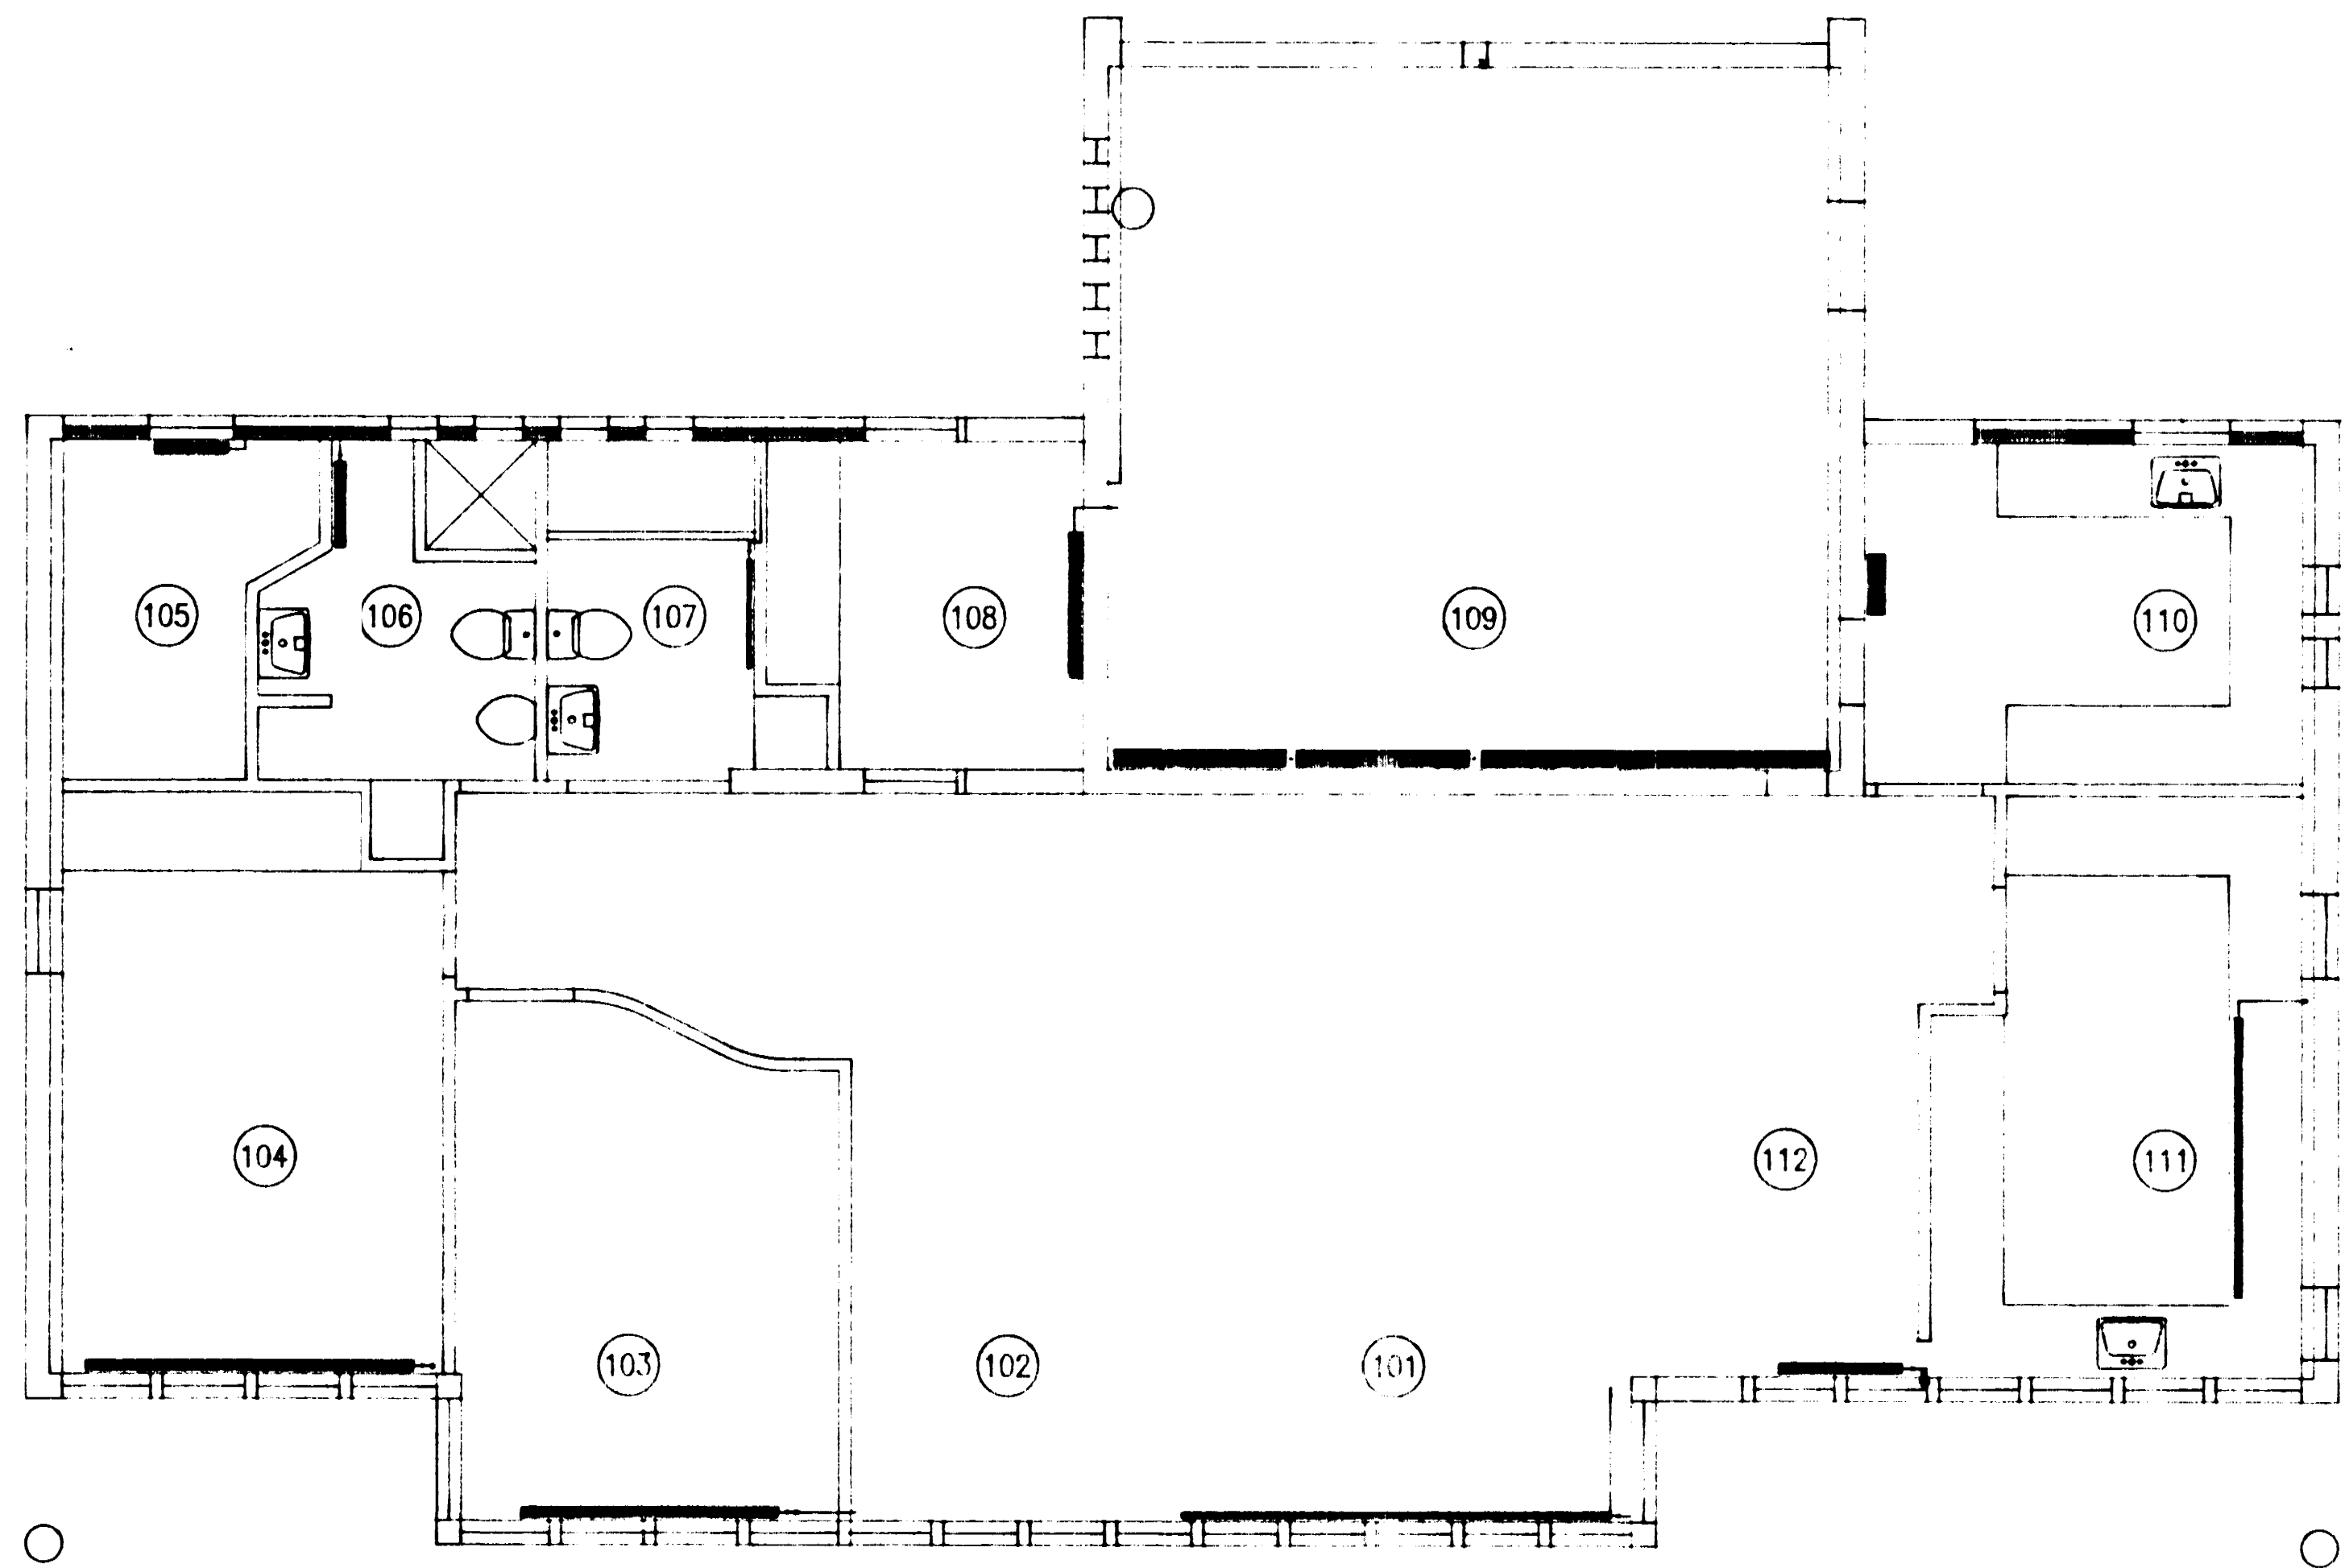

Hitalögn: Grunnmynd efri hæðar 1:50

Sveinn Torfi Sveinsson verkfræðistofa Hraungörðum, 210 Gardabe	Verk Teikn	9203 4-02
Burknaberg 8, 220 Hafnarfirði		
Hitalögn Grunnmynd efri hæðar		1:50

Sveinn Torfi Sveinsson
Sveinn Torfi Sveinsson