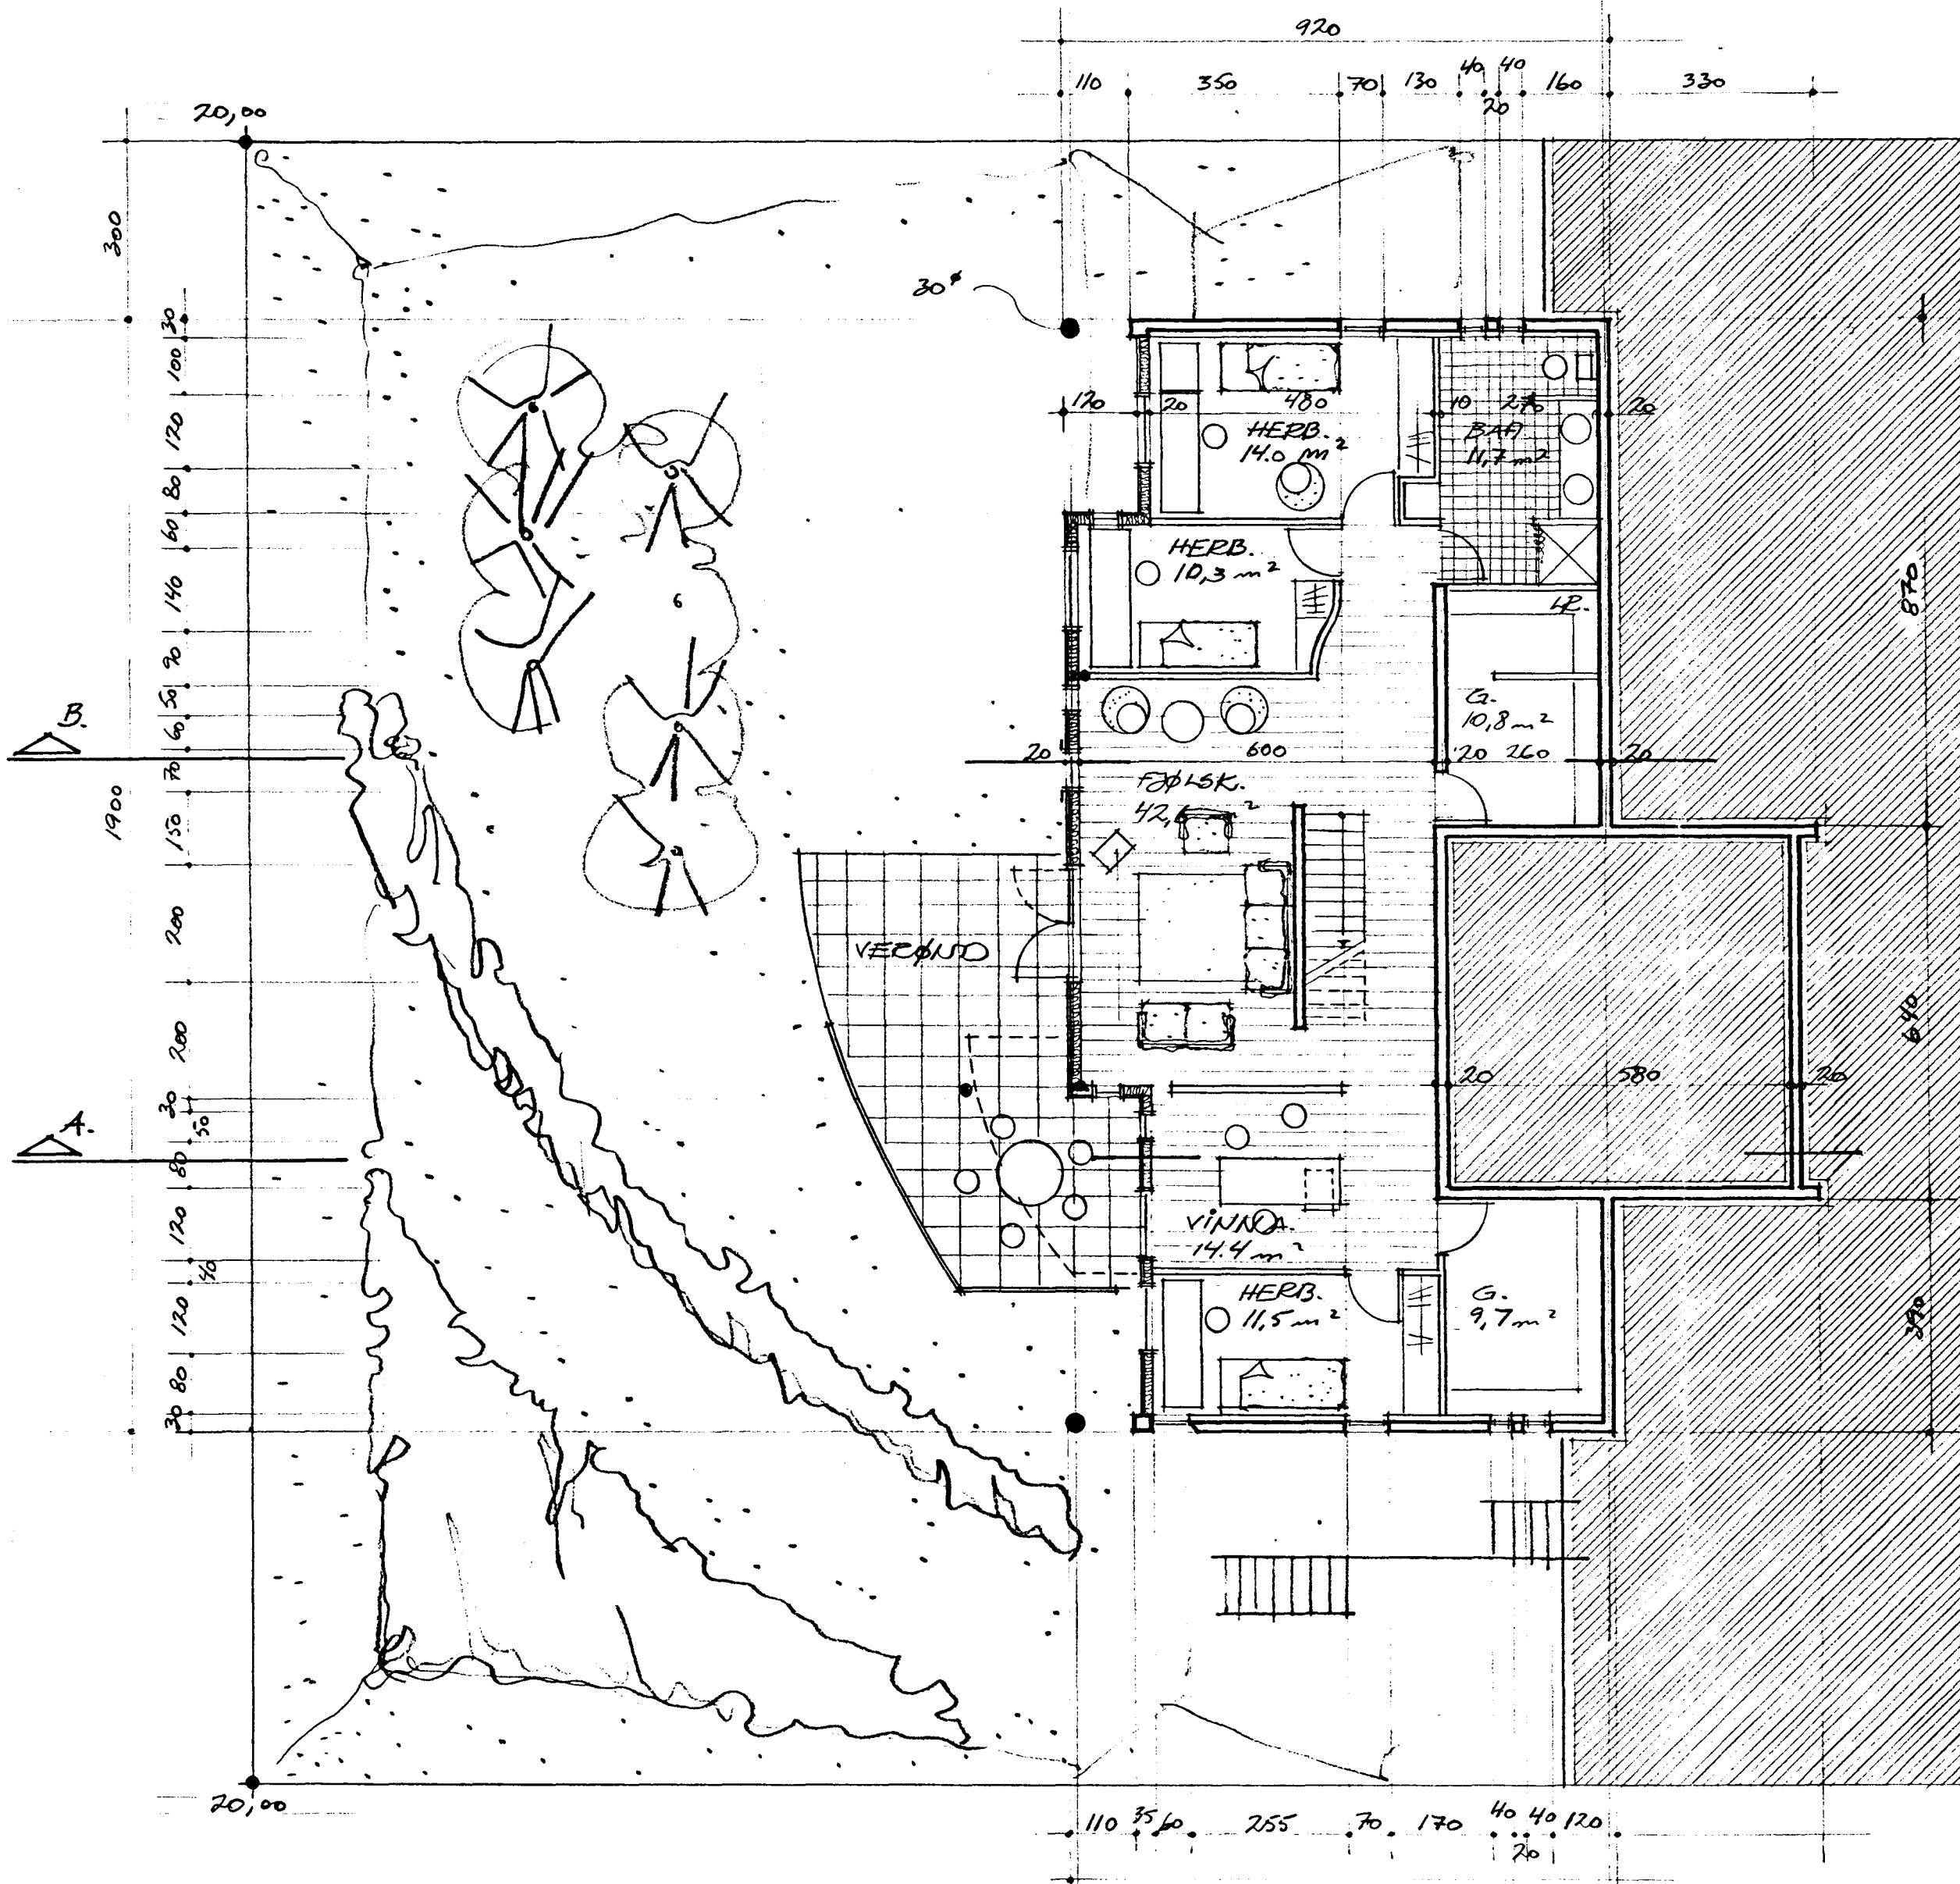

Gamaldag & innvið bygging
 refting 12.12.71
 EYSCHE & SÖN
 HAFSTADUR

GRUNNMYND - JARÐHEIÐ 1:100

AFSTÖÐUMYND 1:500
 Sig. Hallgrímsson

BLIRKNABERG 8, HANARFIRÐI

GRUNNMYND JARÐHEIÐ
 MELIKU. 1:100, DES. 191

SIGURÐUR HALLGRÍMSSON
 KJARRMÖAR 7,

ARKITEKT F.H.
 S: 6577 02.