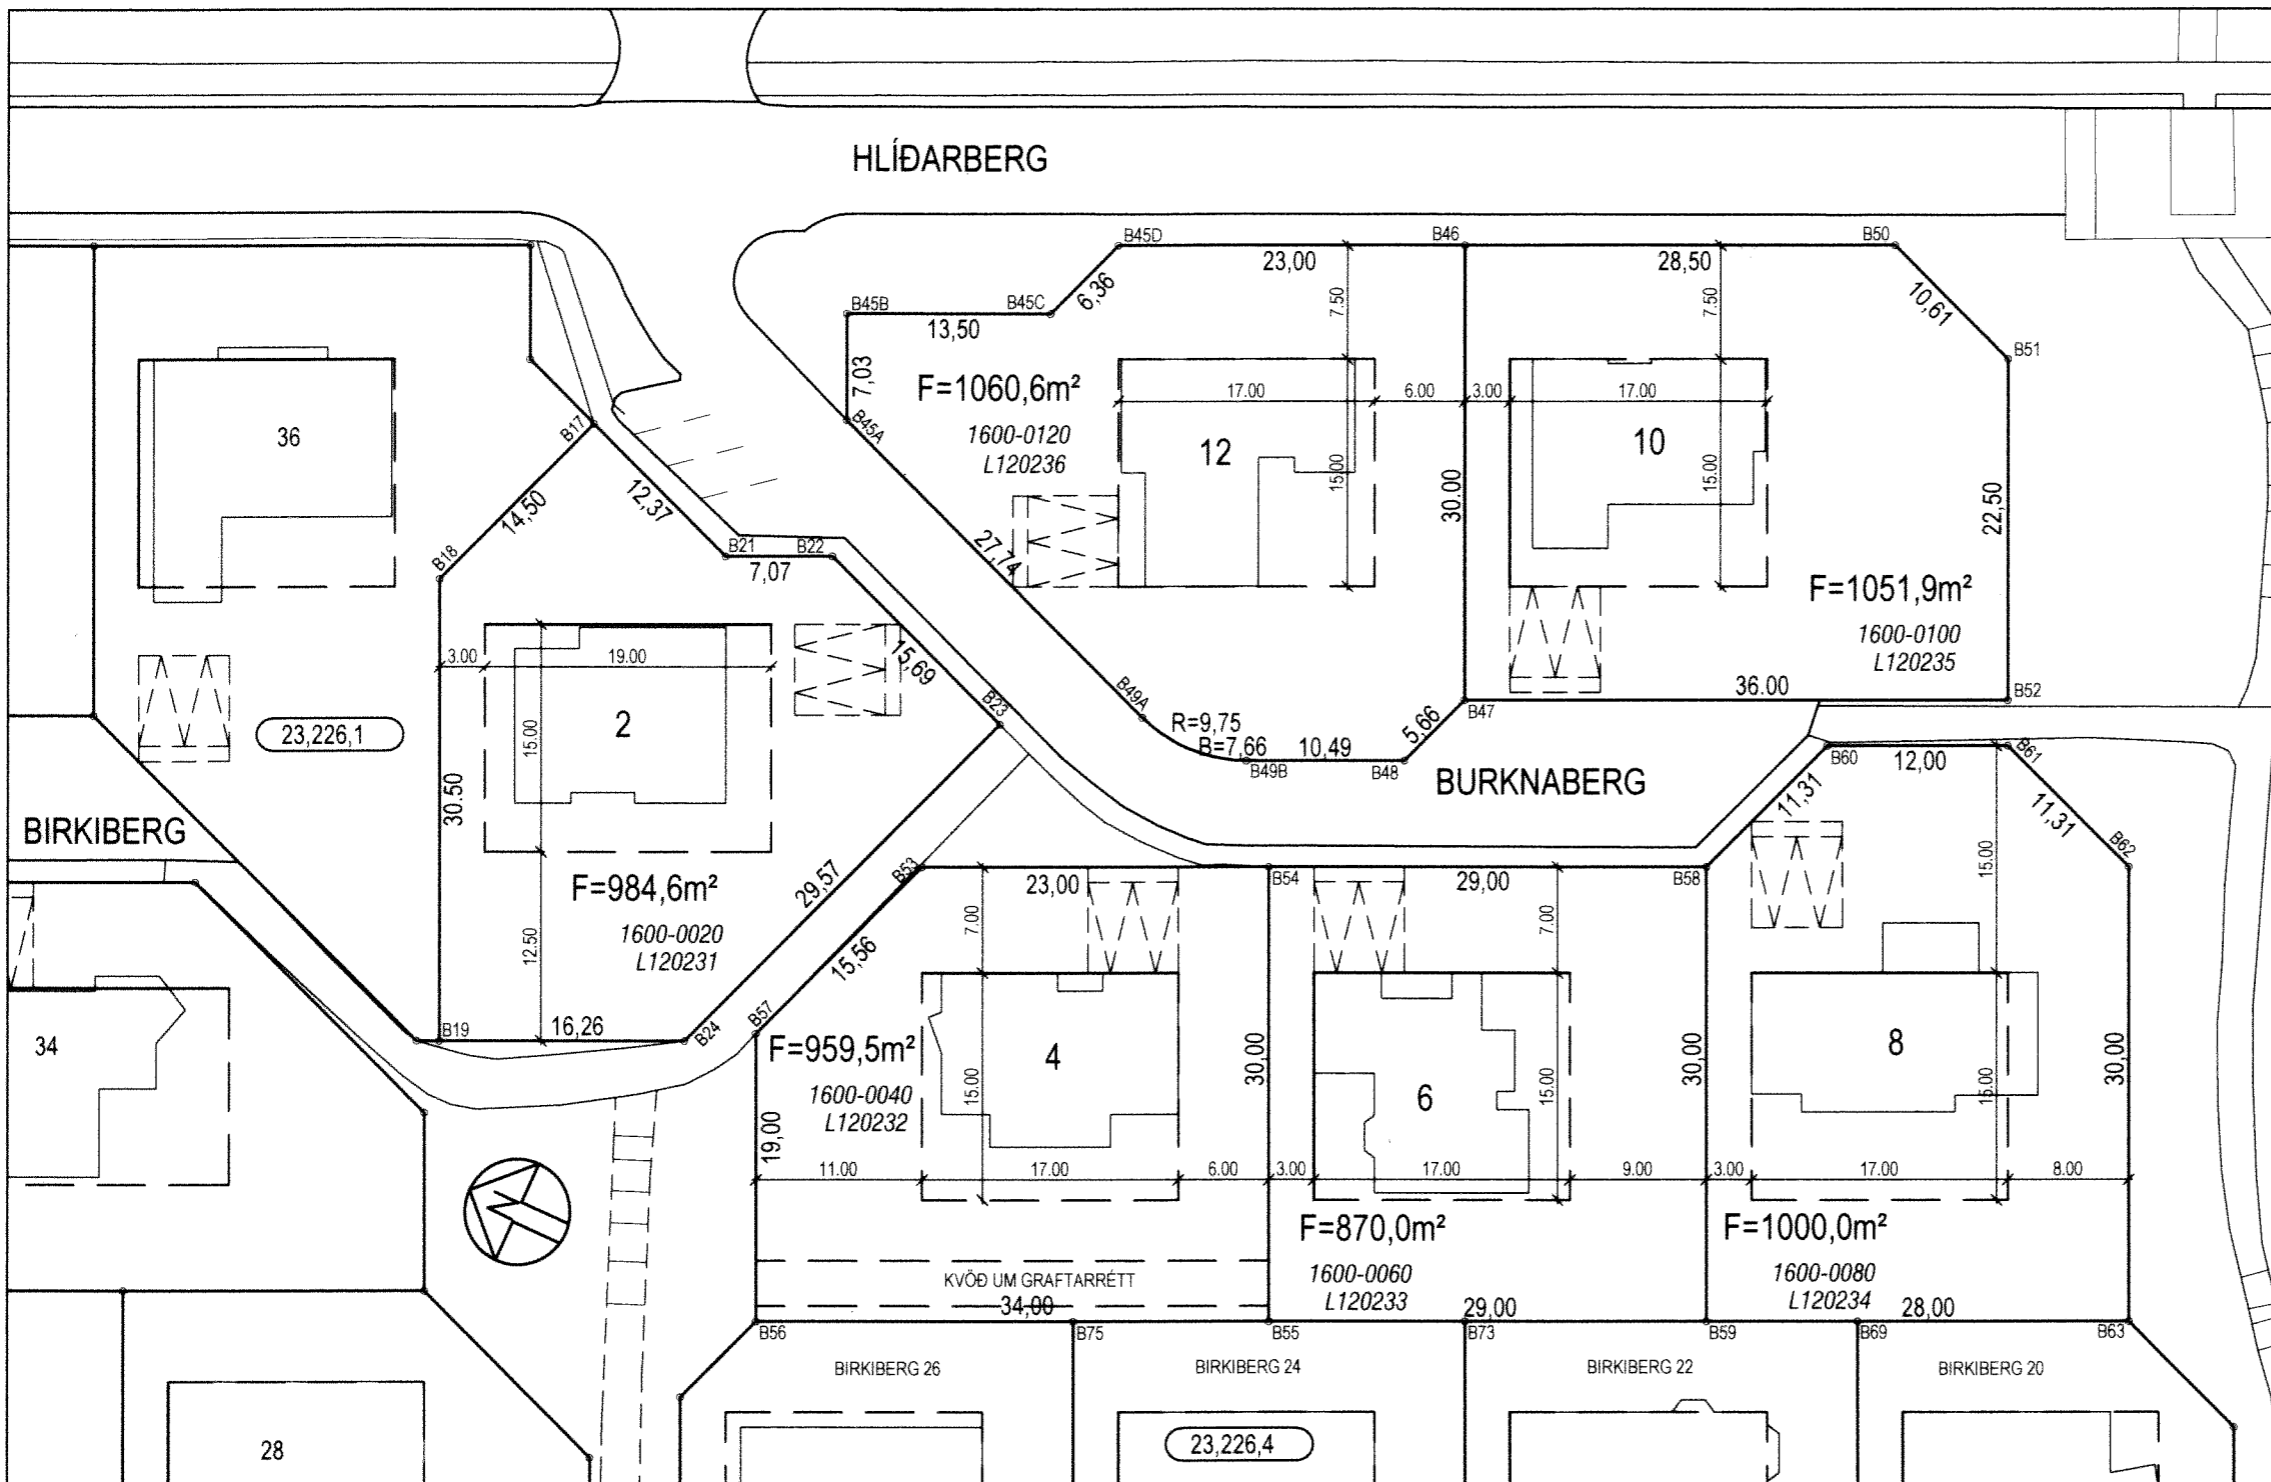

HLÍÐARBERG

HNITASKRÁ:

AUSTUR	NORÐUR	NR.
357127.325	398943.197	B17
357114.051	398949.022	B18
357085.635	398937.938	B19
357122.353	398931.865	B21
357124.922	398925.277	B22
357118.619	398910.911	B23
357091.543	398922.791	B24
357133.617	398927.671	B49A
357140.167	398930.226	B45B
357145.073	398917.649	B45C
357150.900	398915.092	B45D
357159.258	398893.663	B46
357131.308	398882.761	B47
357126.128	398885.035	B48
357122.472	398902.268	B49A
357122.316	398894.808	B49B
357169.615	398867.111	B50
357165.353	398857.397	B51
357144.391	398849.221	B52
357107.978	398912.304	B53
357116.336	398890.876	B54
357088.386	398879.973	B55
357076.031	398911.649	B56
357093.733	398918.554	B57
357126.874	398863.856	B58
357098.924	398852.954	B59
357137.235	398859.311	B60
357141.595	398848.131	B61
357137.049	398837.771	B62
357109.100	398826.868	B63
357102.558	398843.638	B69
357093.110	398867.861	B73
357083.662	398892.085	B75

HNIT Í LANDSHNITAKERFINU ISN-93

SKÝRINGAR:

- BYGGINGALÍNA (BUNDIN)
- YSTU LEYFILEG MÖRK BYGGINGA
- KVÖÐ UM TVÖ BÍLASTÆÐI (þrjú ef tvær íbúðir eru í húsi) STADSETNING Á MÆLIBL. EKKI BINDANDI
- F** FLATARMÁL LÓÐAR
- 3** NÚMER LÓÐAR
- 525 HORNÞUNÐAR LÓÐA
- STGR.NÚMER AÐLIGGJANDI LÓÐABLAÐA
- 10000010 ÞJÓÐSKRÁRNÚMER
- L180351 LANDEIGNARNÚMER

BREYTINGAR:

A: ÁGÚST 1988; BURKNABERG 4, KVÖÐ UM GRAFTARRÉTT

HAFNARFJARÐARBÆR  
SKIPULAGS- OG BYGGINGARSVIÐ

BURKNABERG 2-12	
MÆLIBLAÐ	23,226,3
Teikn.nr.:	433,005
Mælt:	Samþykkt:
Hannað:	M.kv.: 1:500
Teiknað: EJ	Dags.: APRÍL 2008
Breytt: TEIKNAD UPP EFTIR MÆLIBLAÐI SE-012 FRÁ 1988. GRUNNI VARPAD	
ÜR REYKJAVÍKURHNITUM Í LANDSHNITAKERFINU ISNET-93, HNITASKRÁ UPPFÆRD	
Blaðst.: A3	