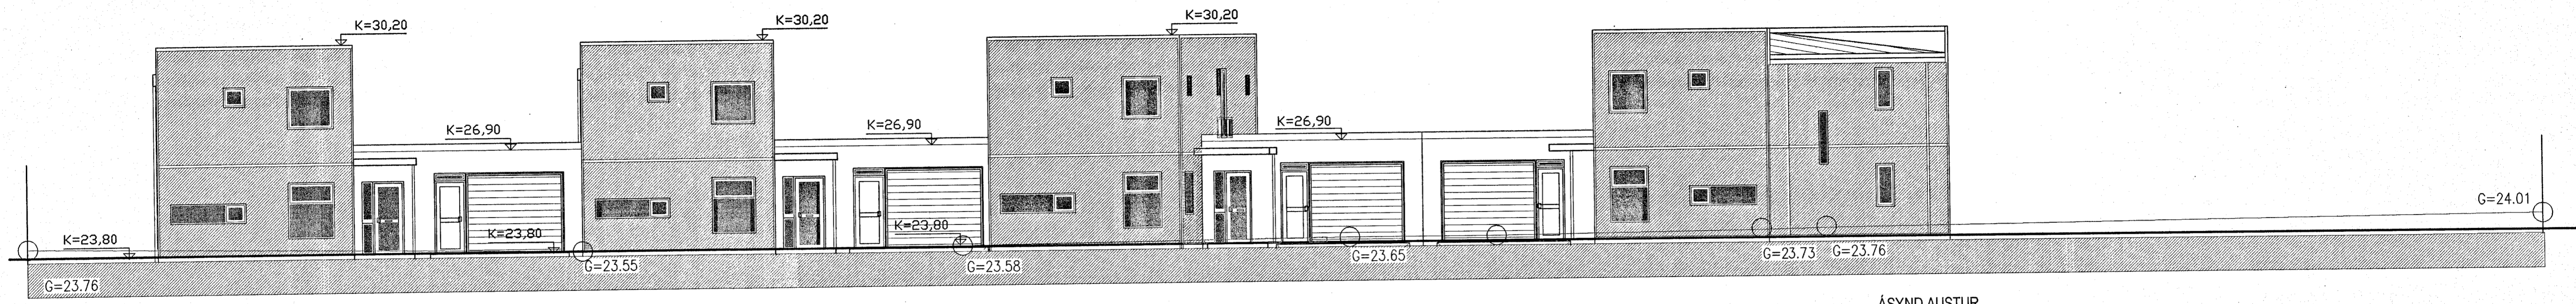

KP

ÁSYND AUSTUR
1:100