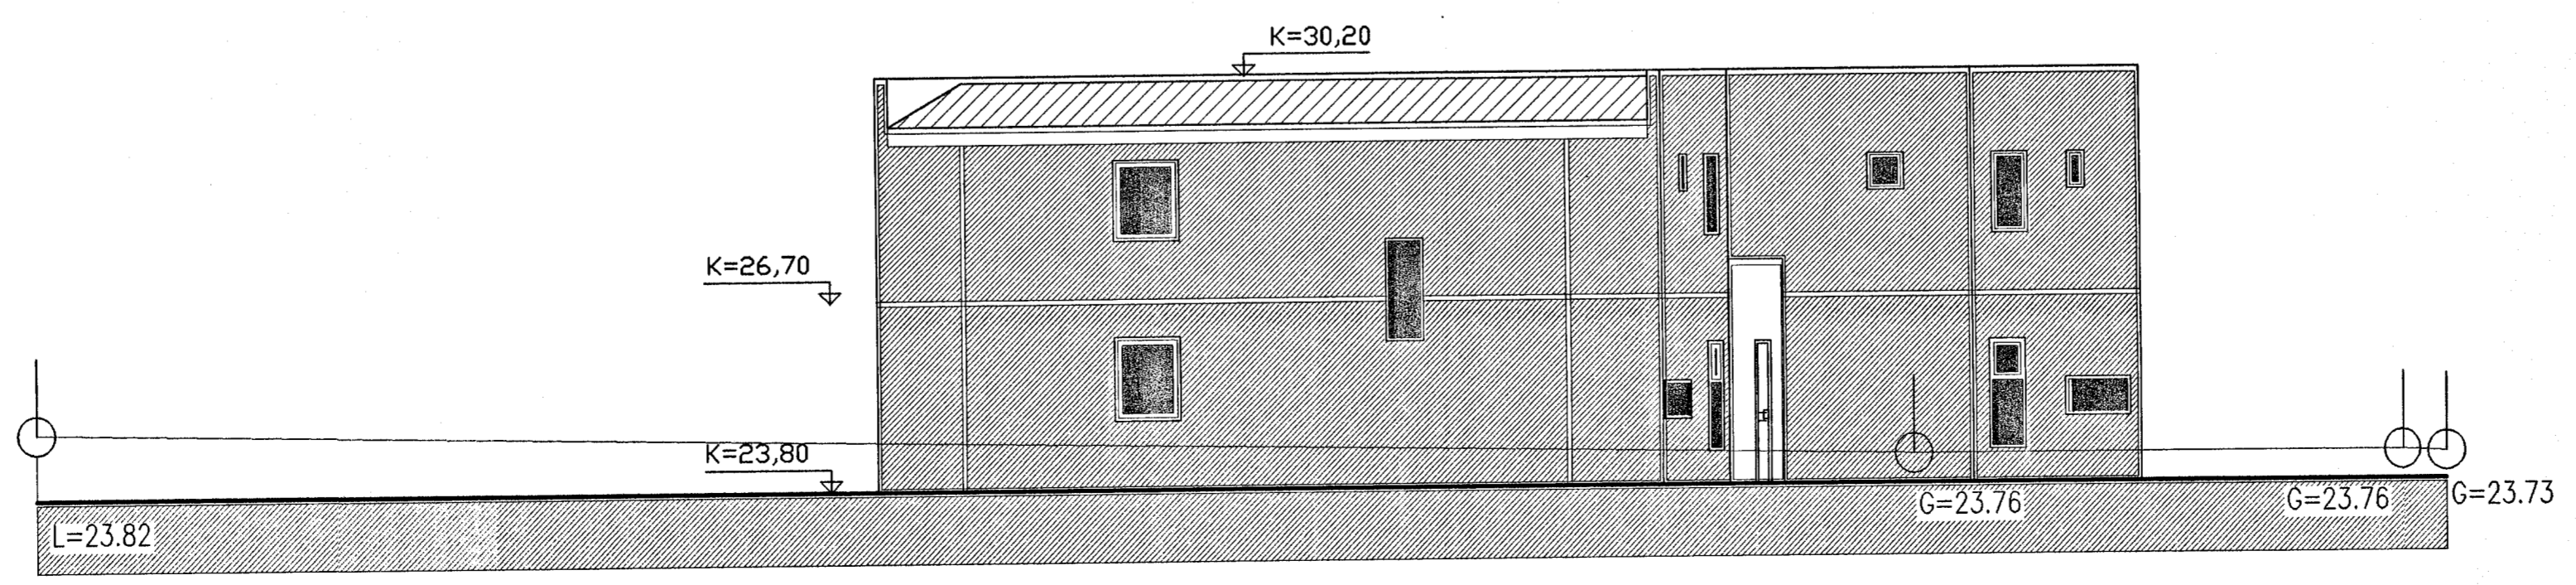

ÁSYND NORDUR
1:100

BREYTINGAR			
NR.	DAGS	BREYTING	SP.

BYGGINGAFRÆÐINGUR
JÓN M. HALLDÓRSSON
VESTURBERG 70 SÍMI: 557-5282
111 REYKJAVÍK SÍMI: 897-3860
KT. 091162-3509 NETF: JMH@SIMNET.IS

SAMÞYKKT *Jón M. Halldórsson*
VERK BURKNAVELLIR.10-12-14-16
HAFNARFIRÐI

TEIKNING
ÚTLIT

KVARÐI
1:100=A1, 1:200=A3
10 m-5 m

DAGS 29.01.2004
TEIKNING NR. 10-02
TEIKNAD AF JMH