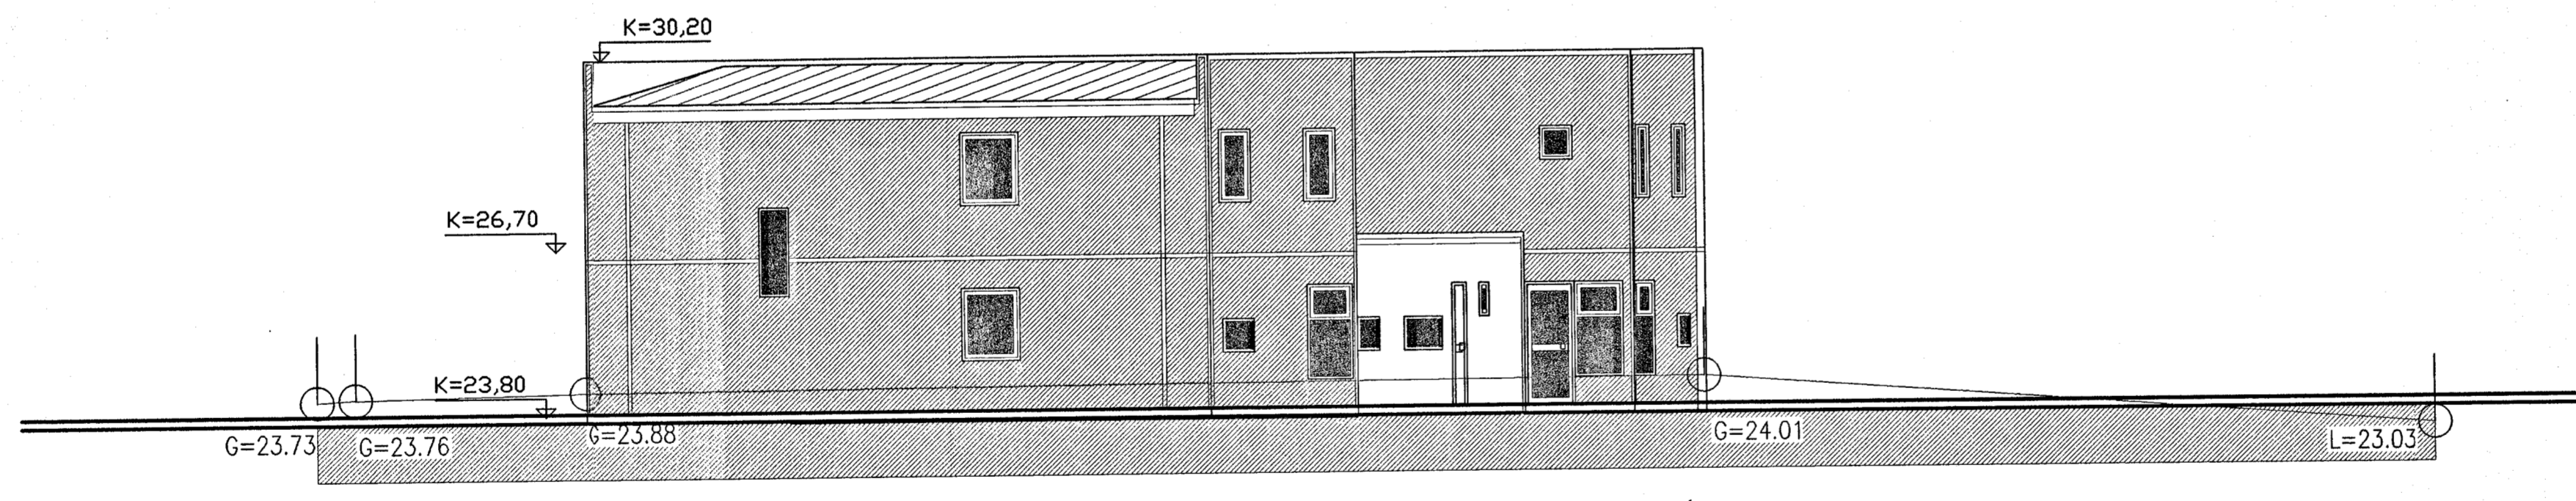

ÁSYND SUÐUR
1:100