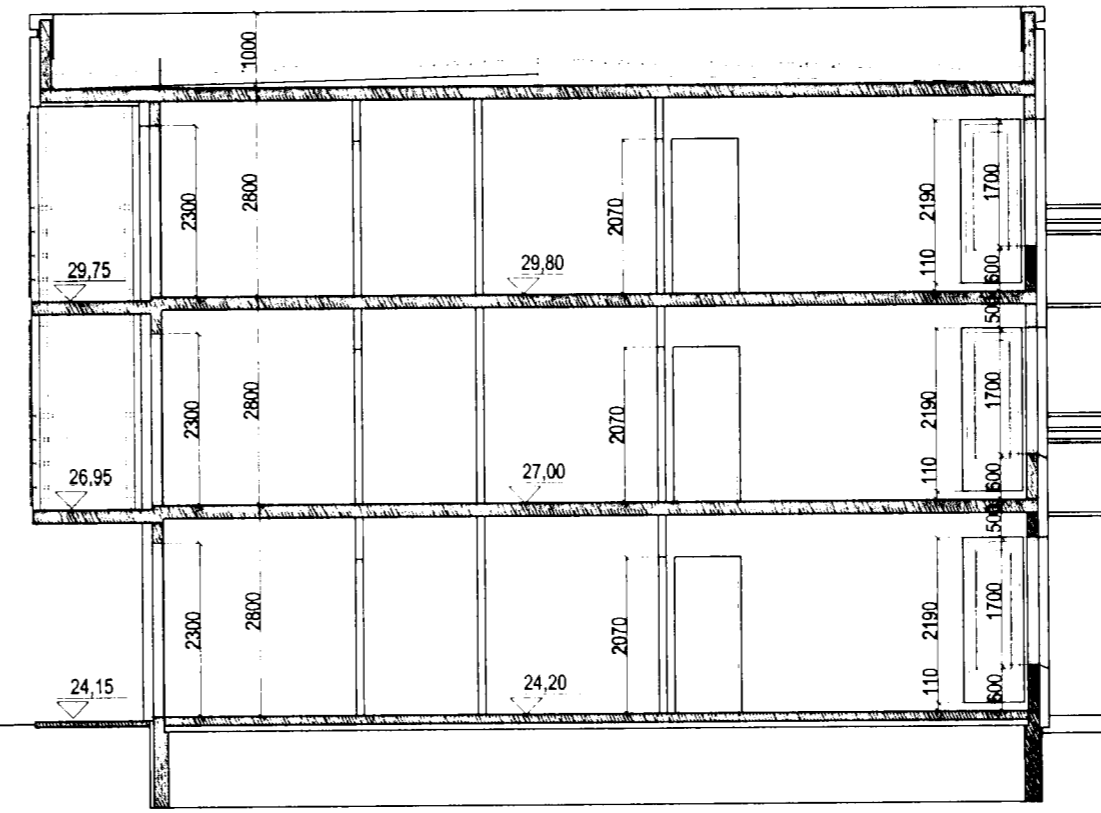

BURKNAVELLIR 17 HAFNARFIRÐI.

Sambykkt þenn
 30 SEP 2002
 Byggingakultúrinn • Hafnarfirði
 Erhverfur, Háskólastr. 11
 101 Reykjavík

VESTUR-ÚTLIT SUÐURÁLMO. MKV. 1:100.

SNID A-A | SUÐURÁLMO. MKV. 1:100.

SUÐUR-ÚTLIT SUÐURÁLMO. MKV. 1:100.