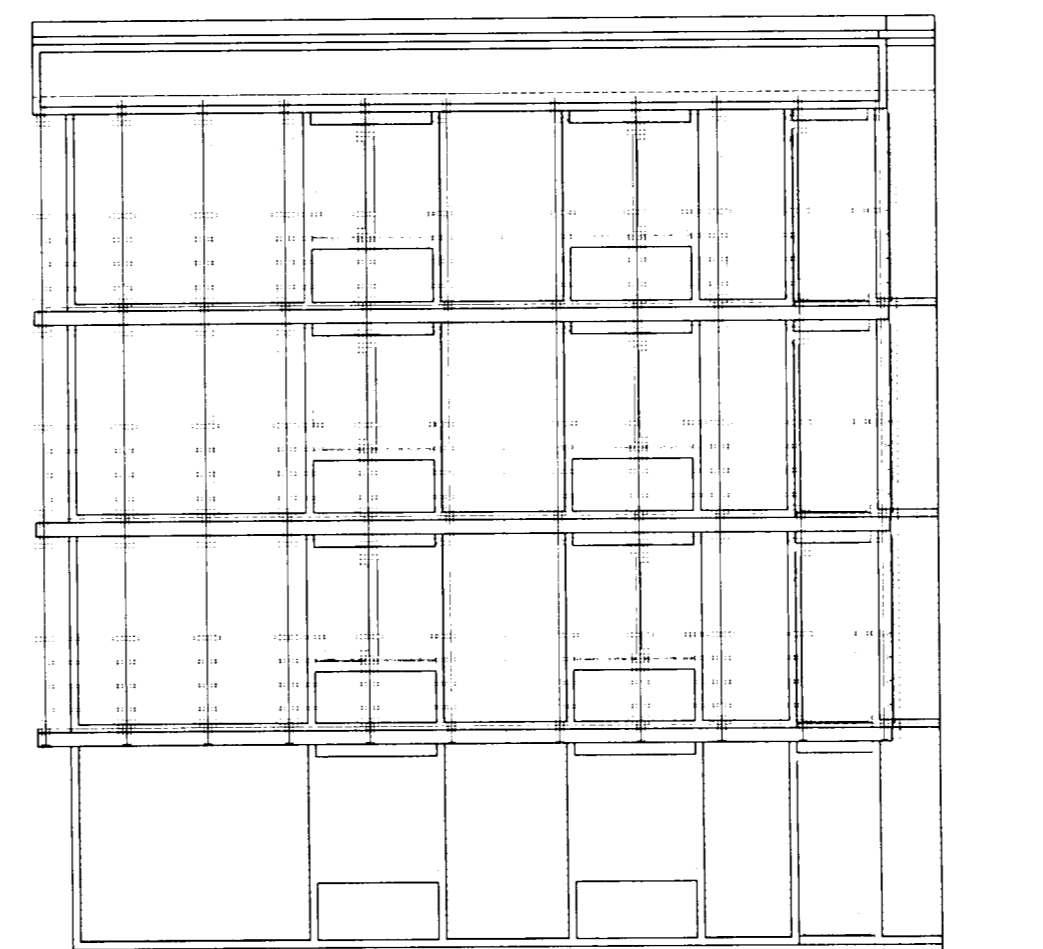

BURKNAVELLIR 17 HAFNARFIRÐI.

Sigurður Þorvarðarson byggingafræðingur bff.
Teiknistofan Strandgötu 11 220 Hafnarfirði.
Sími: 5651510. Netfang: teiknistofan@islandia.is
STH: teiknistofan ehf. kt. 510298-2769. Kt. aðalhönnuðar: 141250-4189.

Skýringar:	Aðaluppdráttur.
Teikning:	ÁSYNDIR/ SNID.
Mælikvarði:	1 : 100. Dagsetning: 30 september 2002.
Undirskrift:	<i>[Signature]</i>
Blað nr.:	9 af 13.
Breytt: