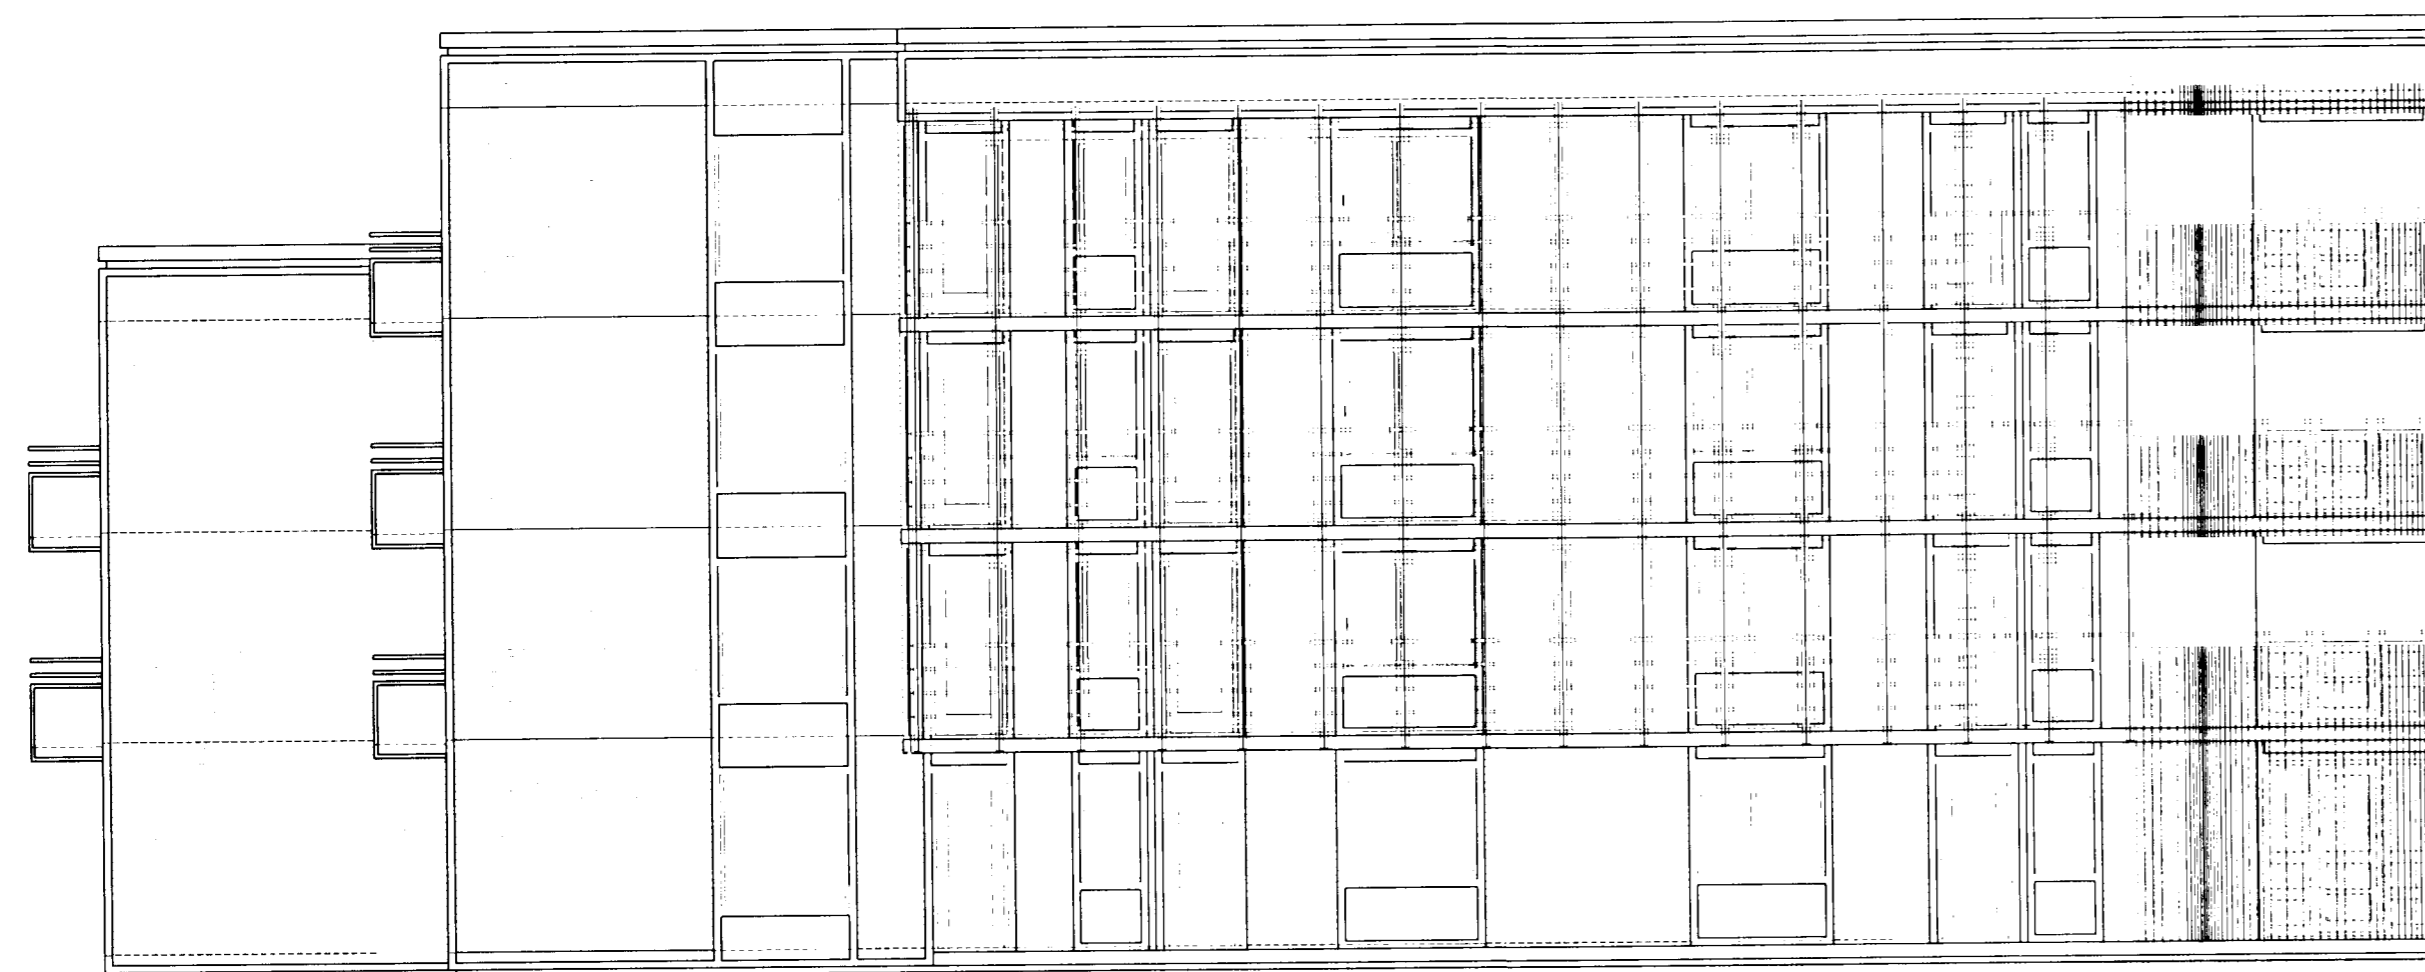

BURKNAVELLIR 17 HAFNARFIRÐI.

Sambykkt þenn
 30 SEP 2002
 Byggingakultúrinn • Hafnarfirði
 Erhverfur, Háskólastr. 11
 101 Reykjavík

VESTUR-ÚTLIT SUÐURÁLMO. MKV. 1:100.

SNID A-A | SUÐURÁLMO. MKV. 1:100.

SUÐUR-ÚTLIT SUÐURÁLMO. MKV. 1:100.