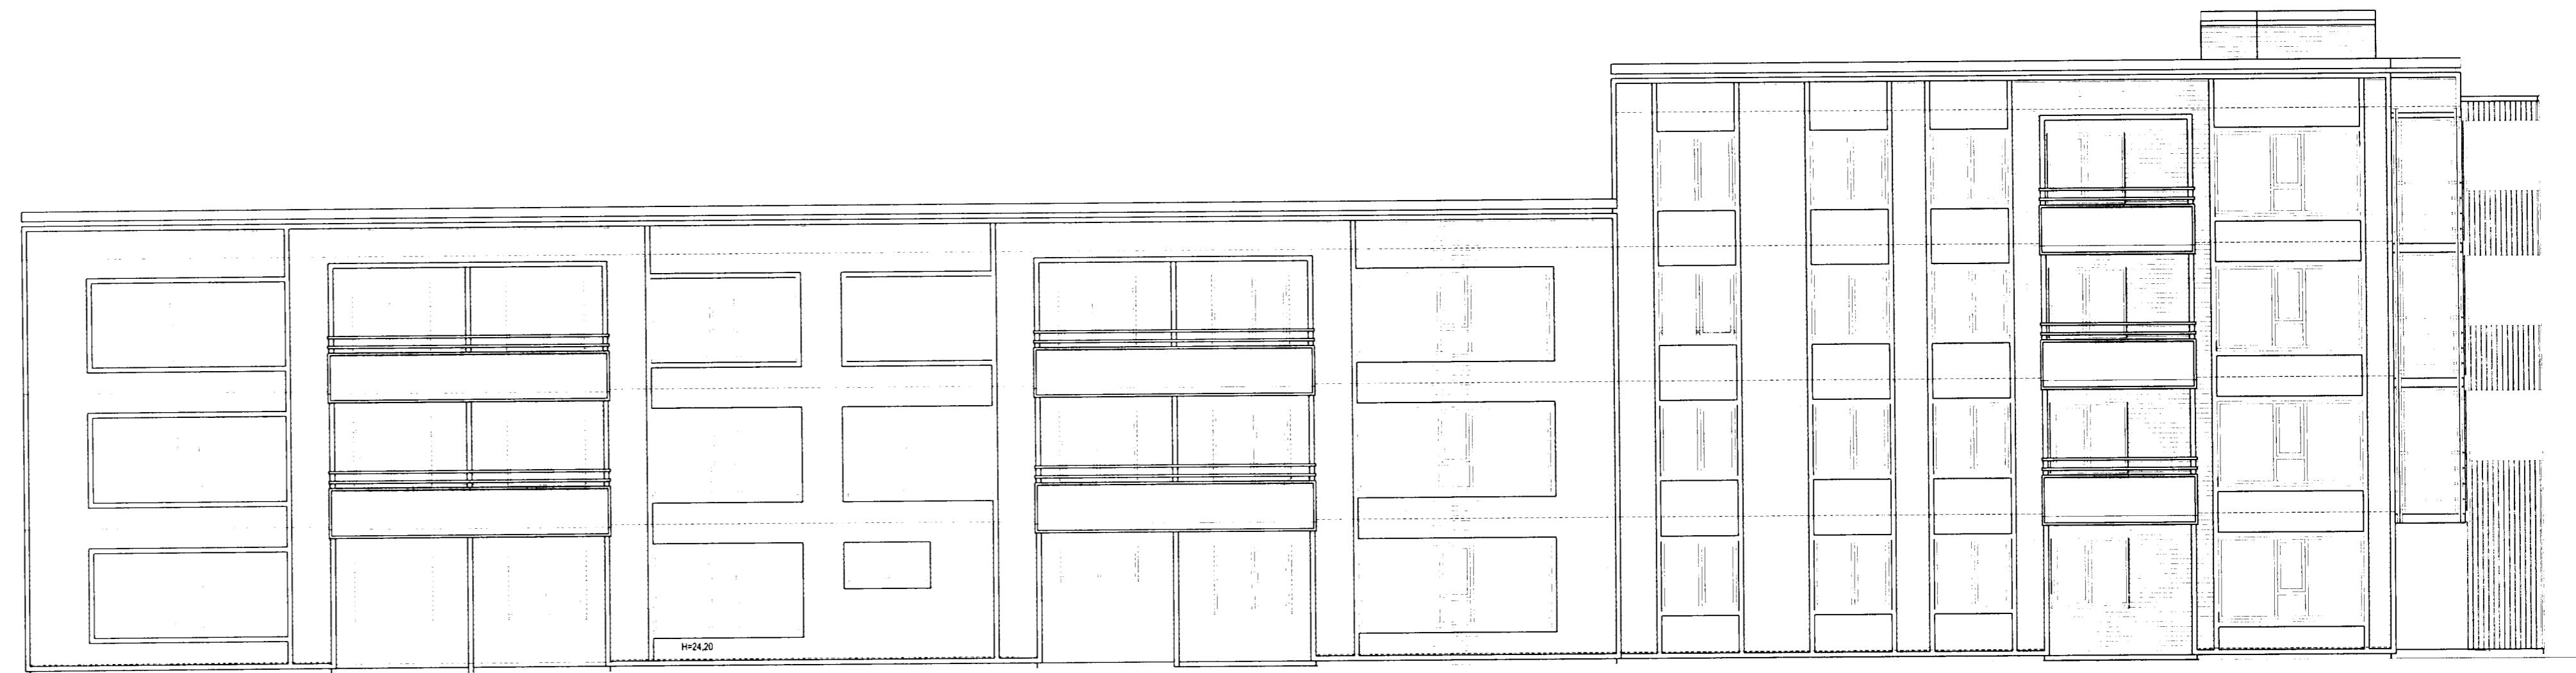

BURKNAVELLIR 17 HAFNARFIRÐI.

Sambykkt þenn
 30 SEP 2002
 Byggingakultúrinn • Hafnarfirði
 Erhverfur, Háskólastr. 11
 101 Reykjavík

VESTUR-ÚTLIT SUÐURÁLMO. MKV. 1:100.

SNID A-A | SUÐURÁLMO. MKV. 1:100.

SUÐUR-ÚTLIT SUÐURÁLMO. MKV. 1:100.