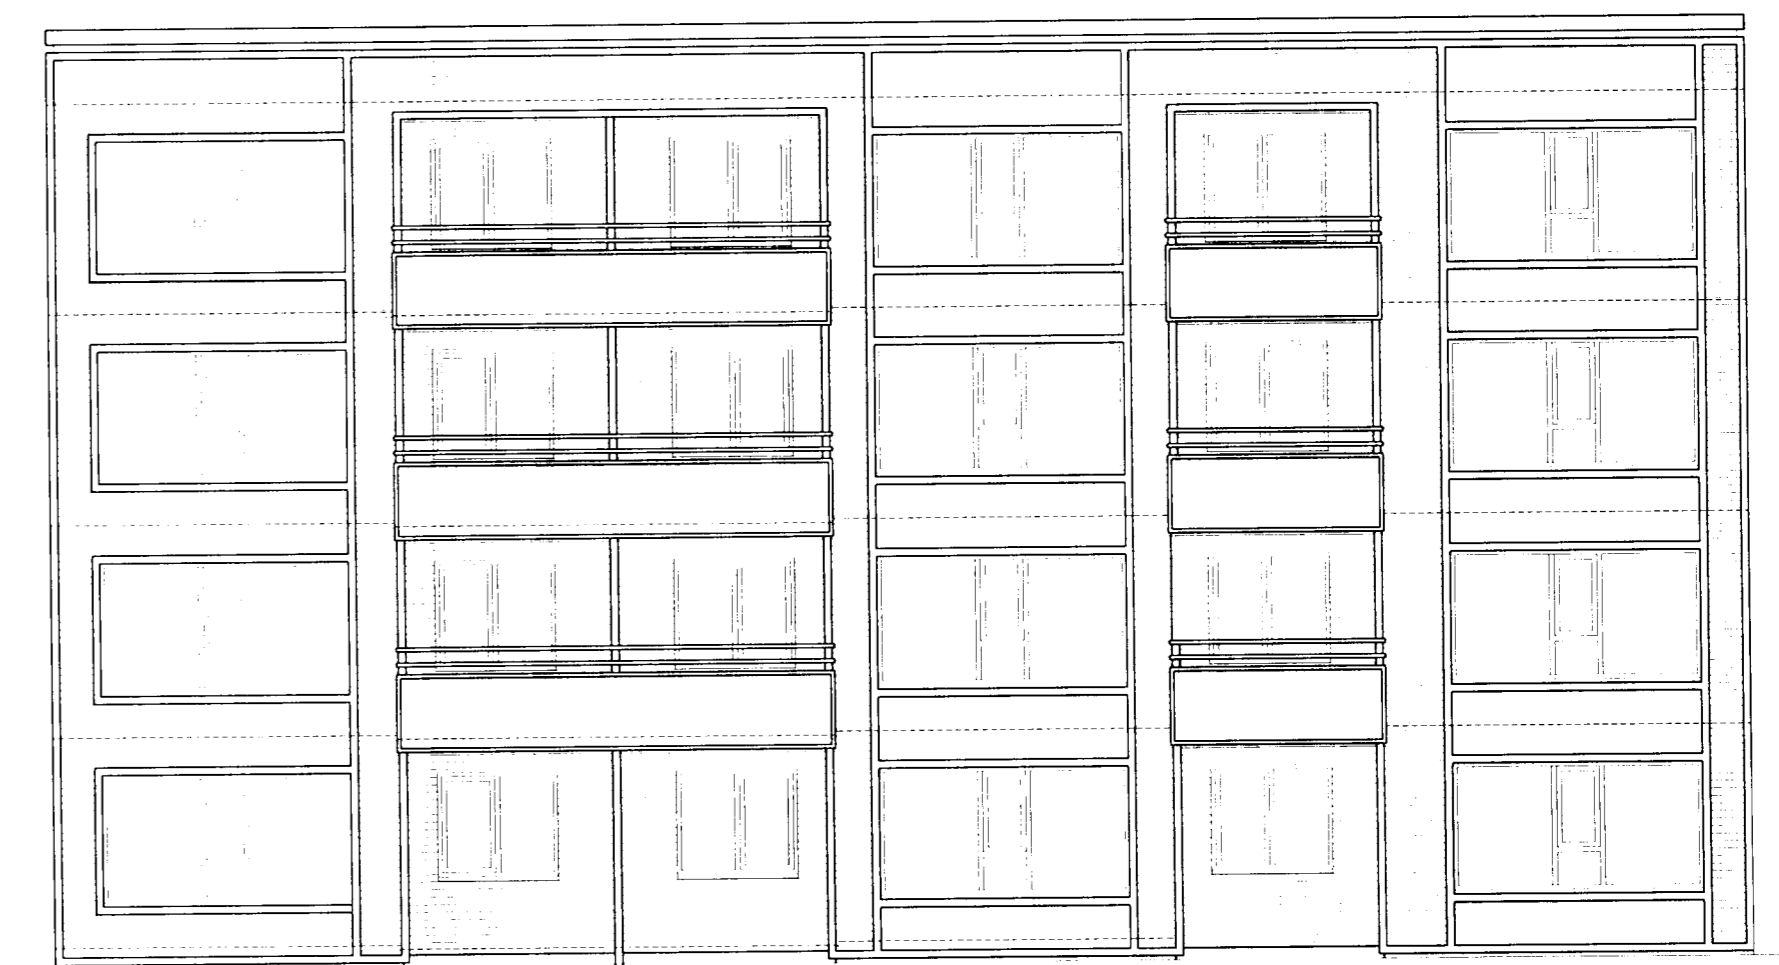

VESTUR-ÚTLIT NORÐURÁLMO. MKV. 1:100.

BURKNAVELLIR 17 HAFNARFIRÐI.

Sigrður Þorvarðarson byggingafræðingur bfl.
Teiknistofan Strandgötu 11 220 Hafnarfirði.
Sími: 5651510. Netfang: teiknistofan@si.is
STH: teiknistofan ehf. kt. 510298-2769. Kt. aðalhönnuðar: 141250-4189.

Skýringar:	Aðaluppdráttur.
Talning:	ÁSYNDIR/ SNID.
Málkvæði:	1 : 100.
Dagsetning:	30 september 2002.
Undirskrift:	<i>Sigrður Þorvarðarson</i>
Blað nr.:	10 af 13.
Breytt: