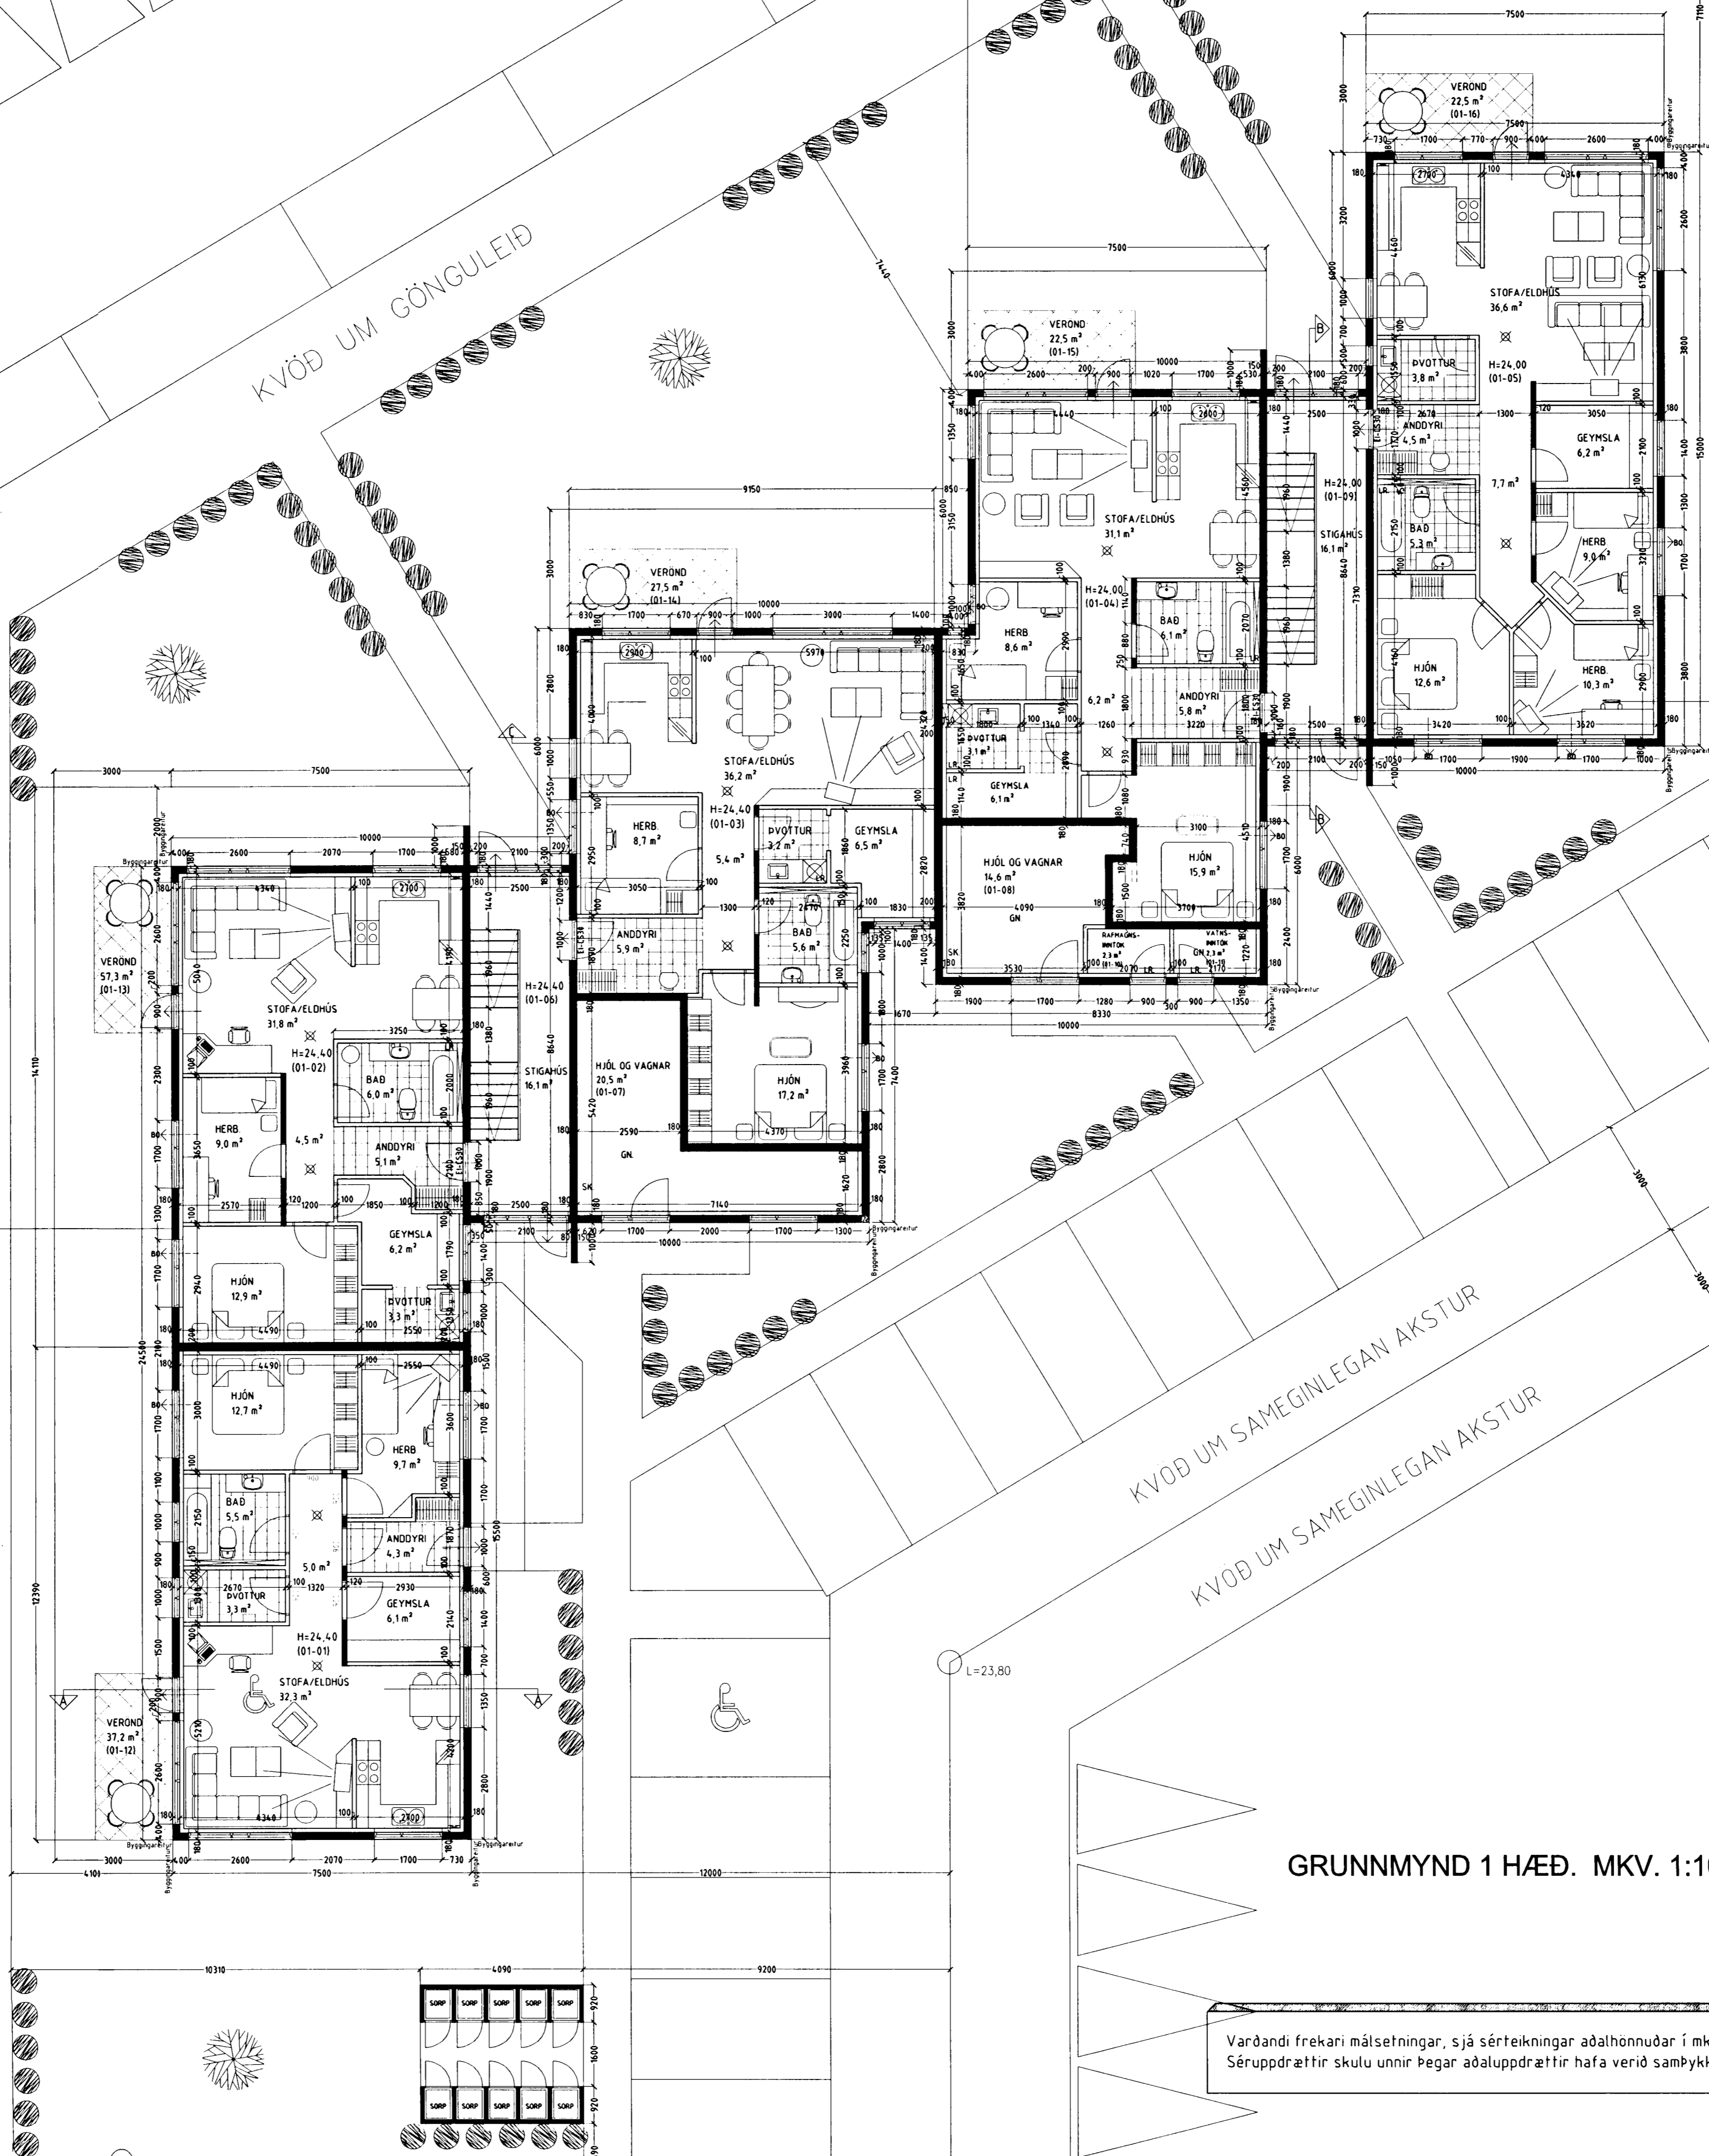

KVÖÐ UM GÖNGULEIÐ

KVÖÐ UM GÖNGULEIÐ

KVÖÐ UM SAMEGINLEGAN AKSTUR

KVÖÐ UM SAMEGINLEGAN AKSTUR

GRUNNMYND 1 HÆÐ. MKV. 1:100.

Vandandi frekari málsetningar, sjá sérteikningar aðalhönnuðar í mkv. 150
Sérupprættir skulu unnir Þegar aðaluppdrættir hafa verið samþykktir af byggingaryfirvöldum

Skýringar:	Aðaluppdráttur
Teikning:	Grunnmynd 1 hæð.
Málkvarði:	1:100
Dagsetning:	19 júlí 2002
Undirskrift:	16/5/03 Stp
Blad nr.:	1 af 6
Breytt:	Stigahús einangruð að innanverðu og anddyrshurð tekin út.
Dags:	16.05.2003