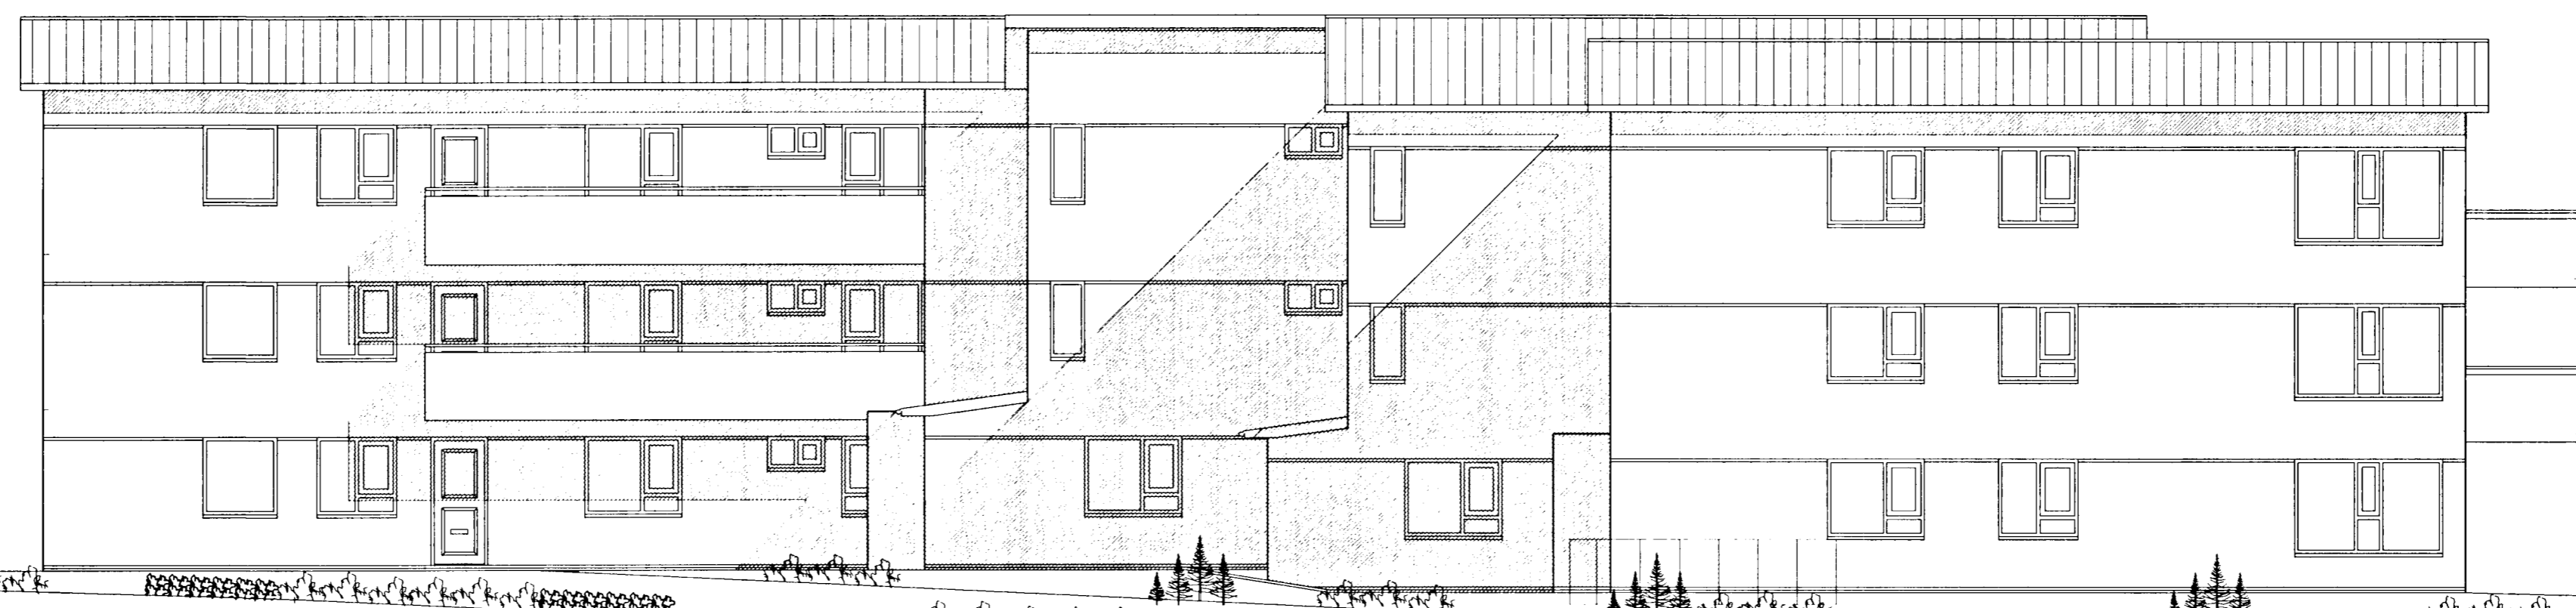

ÚTLIT SUÐUR MKV. 1:100.

ÚTLIT VESTUR MKV. 1:100.

ÚTLIT NORÐUR MKV. 1:100.

ÚTLIT AUSTUR MKV. 1:100.

BURKNAVELLIR 3 HAFNARFIRÐI.

Sigurður Þorvarðarson byggingafræðingur bfi.
Teiknistofan Strandgötu 11 220 Hafnarfirði.
Sími: 5651510 Netfang: teiknistofan@islandia.is
STH teiknistofan ehf. kt. 510298-2769 Kl. aðalhönnuðar 141250-4189

Skýringar:	Aðaluppdráttur.
Teikning:	Útlitsmyndir.
Mætkvæði:	1:100
Dagsetning:	19 júlí 2002
Undirskrift:	<i>1615 GS de 7/02</i>
Blað nr.:	5 af 6
Breytt:	Stigahús einangruð að innanverðu og anddyrishúð tekin úf.
Dags:	16.05.2003.