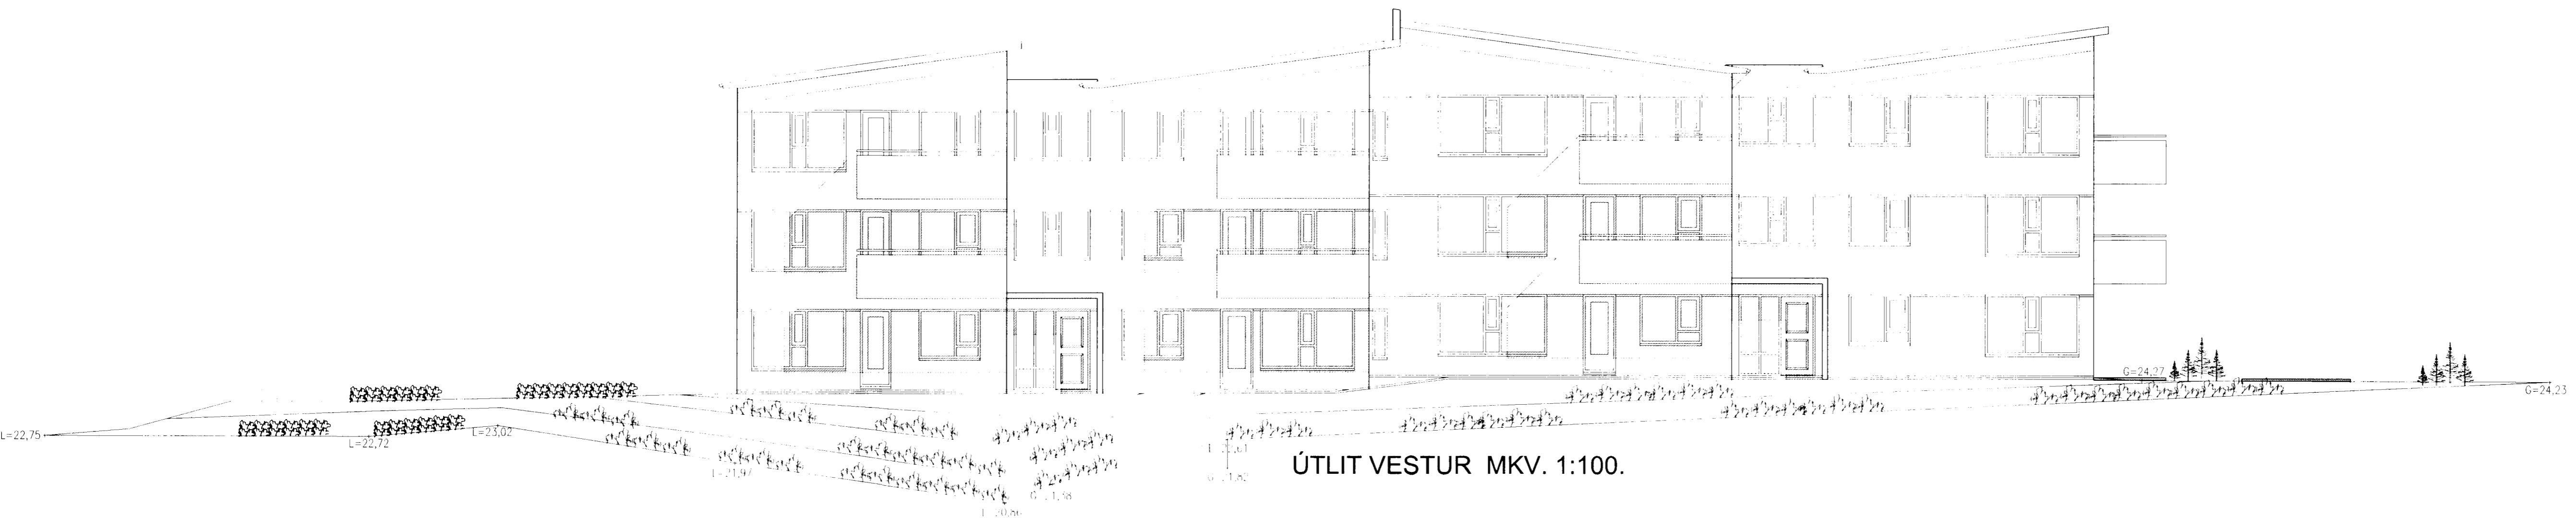

ÚTLIT SUÐUR MKV. 1:100.

ÚTLIT VESTUR MKV. 1:100.

ÚTLIT NORÐUR MKV. 1:100.

ÚTLIT AUSTUR MKV. 1:100.

BURKNAVELLIR 3 HAFNARFIRÐI.

Sigurður Þorvarðarson byggingafræðingur bfi.
Teiknistofan Strandgötu 11 220 Hafnarfirði.
Sími: 5651510 Netfang: teiknistofan@islandia.is
SIH teiknistofan ehf kt 510298-2769 Kf aðalhönnuðar 141250-4189

Skýringar	Aðaluppdráttur
Teikning	Útlitsmyndir
Mælikvæði: 1:100	Dagsetning: 19 júlí 2002
Undirskrift:	<i>[Signature]</i>
Blað nr.: 5 af 6	
Breytt	