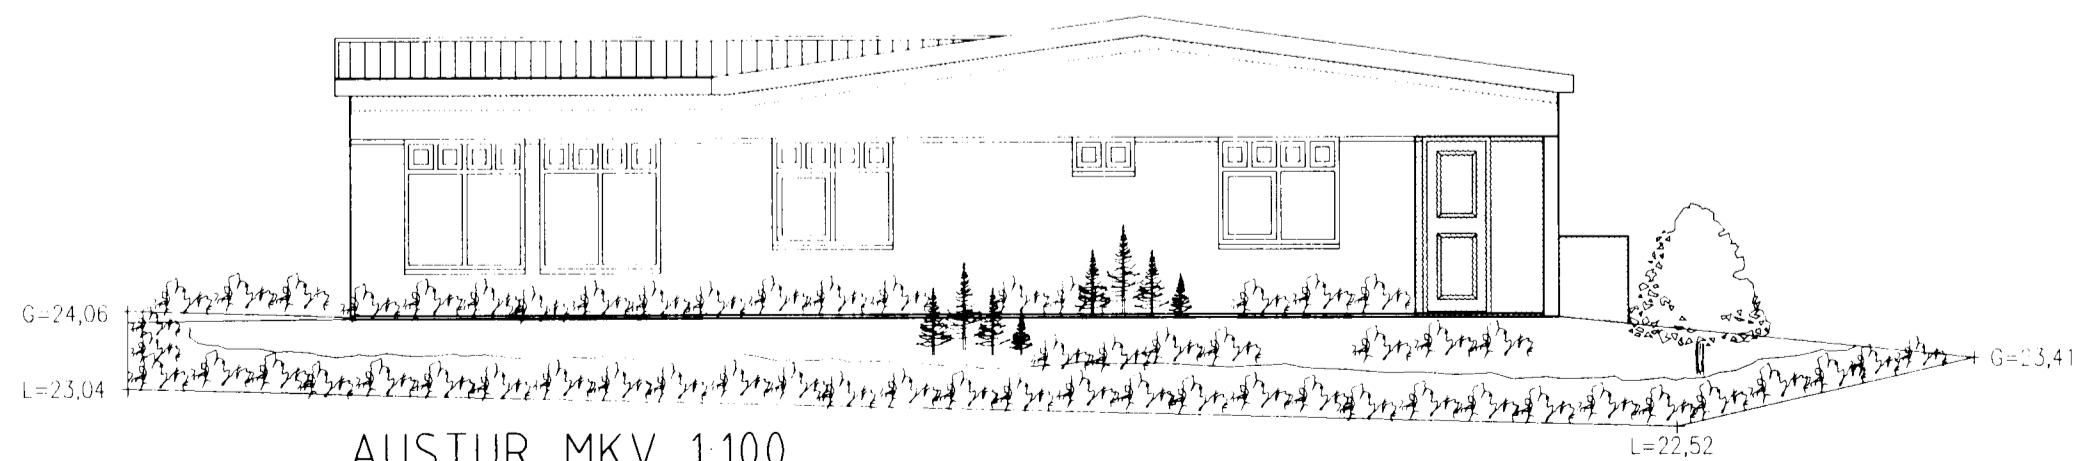

Sambvakt þann

06 JAN. 2002

Byggingatullfræðingur / Hafnarfirði
Erlendur Hjálmarsson

VESTUR MKV. 1:100.

NORÐUR MKV. 1:100.

SUÐUR MKV. 1:100.

AUSTUR MKV. 1:100.

BURKNAVELLIR 7 HAFNARFIRÐI.