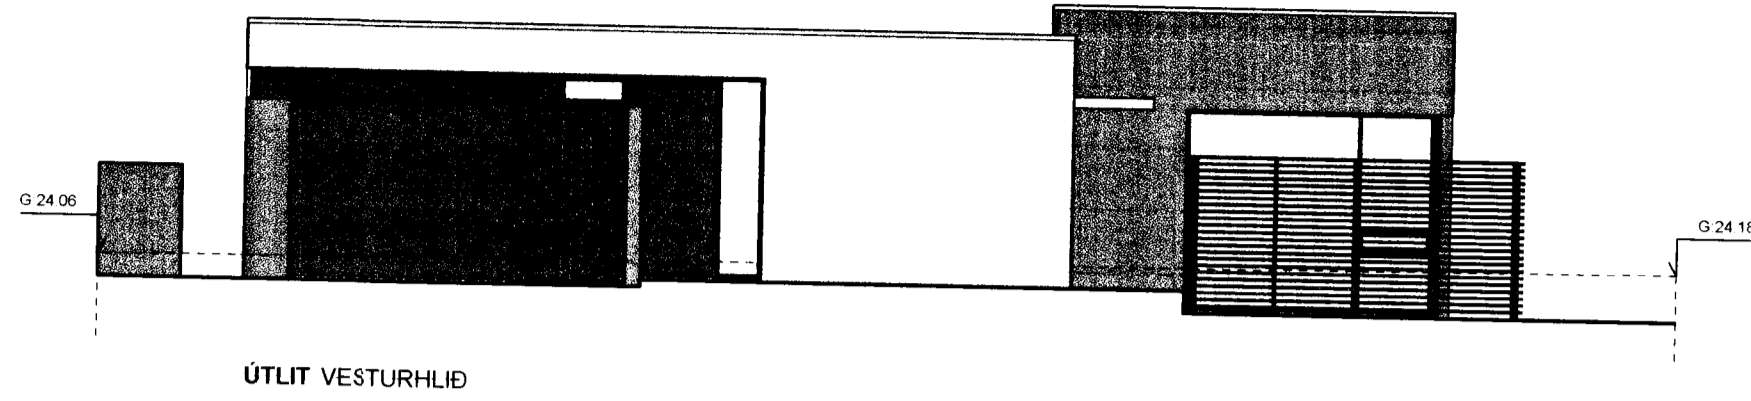

Samþykkt þann

12 JUNI 2003

Byggingafultrúinn í Hafnarfirði
F.h. Sigurbjartur Halldórsson

ÚTLIT VESTURHLÍÐ