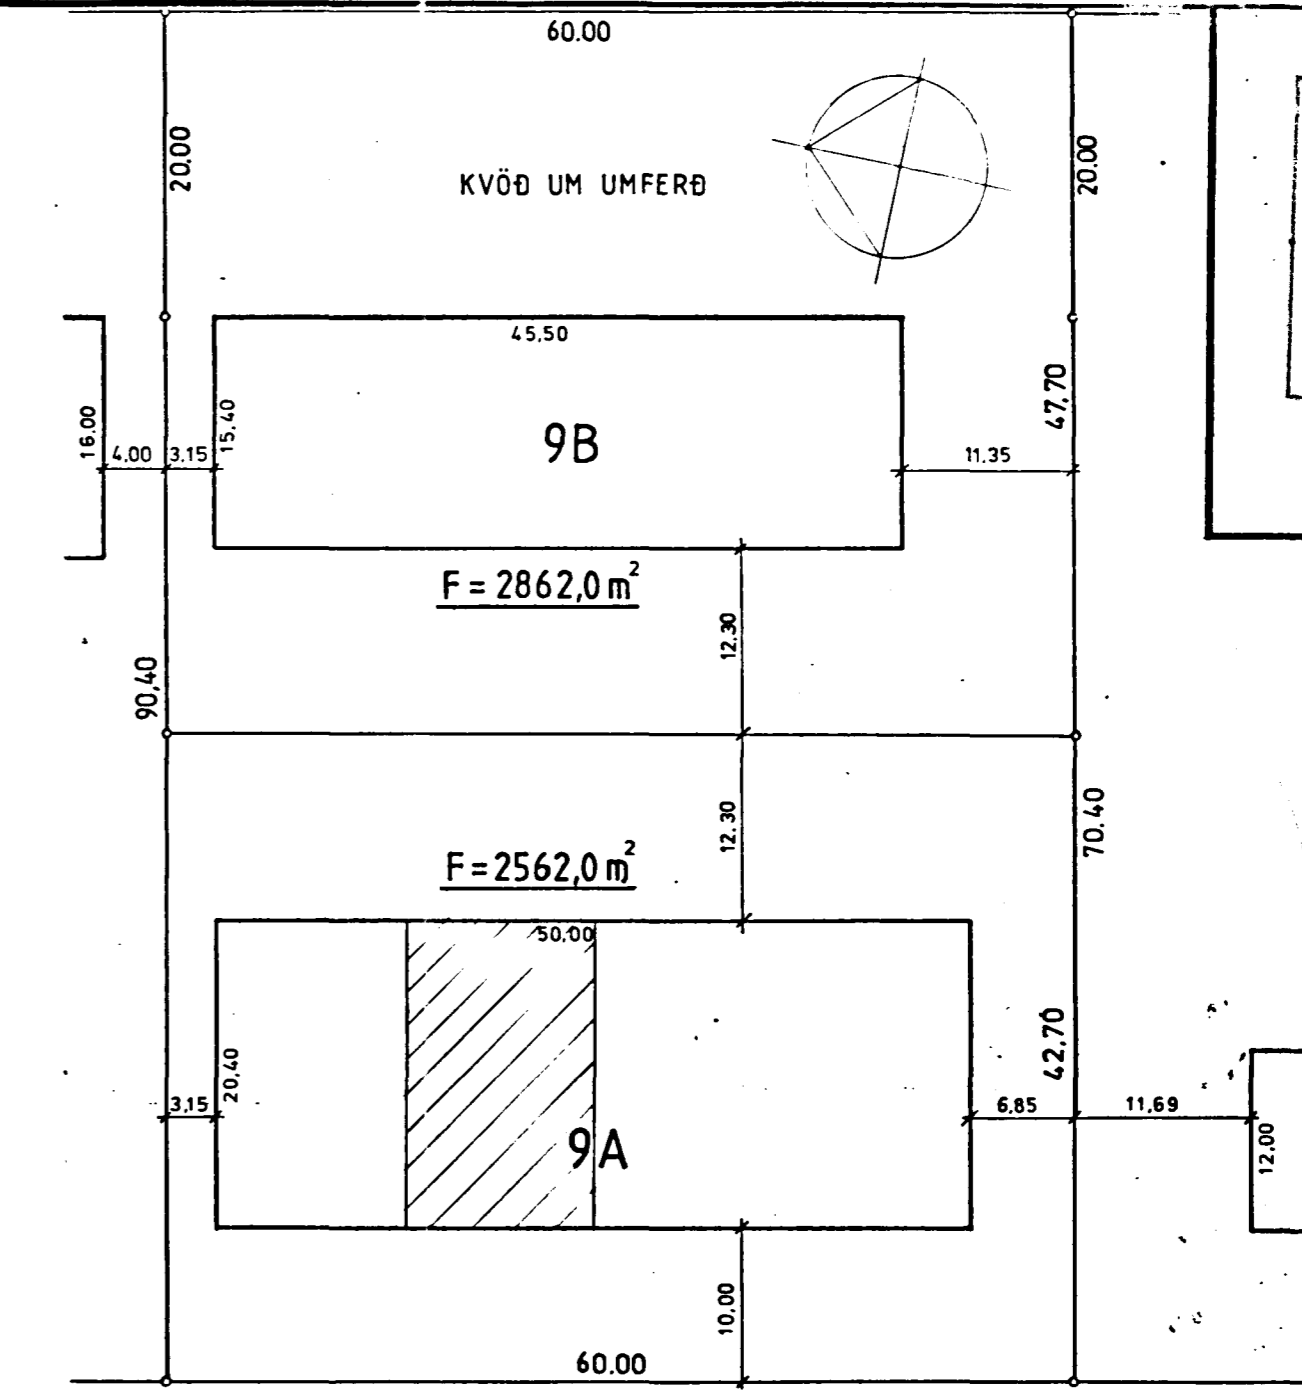

VESTUR

01-01-02

AUSTUR

01-01-02

Sembykt á fundi byggingarnefndar 14.10.92
BYGGINGAVALIÐRÁÐINN
Í HAFNARFIRÐI

DALSHRAUN
AFSTÖÐUMYND MKV 1:500

NORÐUR

SUDUR