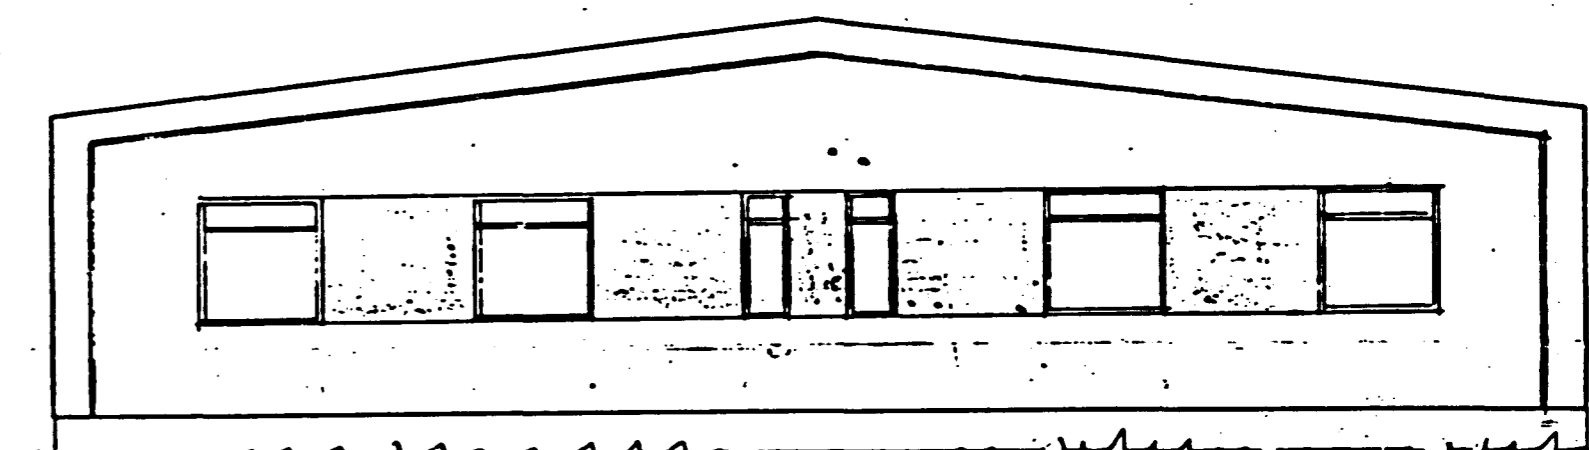

VESTUR

01-01-02

AUSTUR

01-01-02

Sembykt á fundi byggingarnefndar 14.10.92
BYGGINGAVALIÐRÁÐINN
Í HAFNARFIRÐI

DALSHRAUN
AFSTÖÐUMYND MKV 1:500

NORÐUR

SUDUR

SUID

DALSHRAUN 9a HAFNARFIRÐI
SKIPTING Á MATSHLUTA 01-01-02
GRUNNMYND OG ÚTLIT MKV 1:100 D. 07.10.92
MAGNÚS SKÚLÁSSON ARKITEKT
Magnús Skúlason