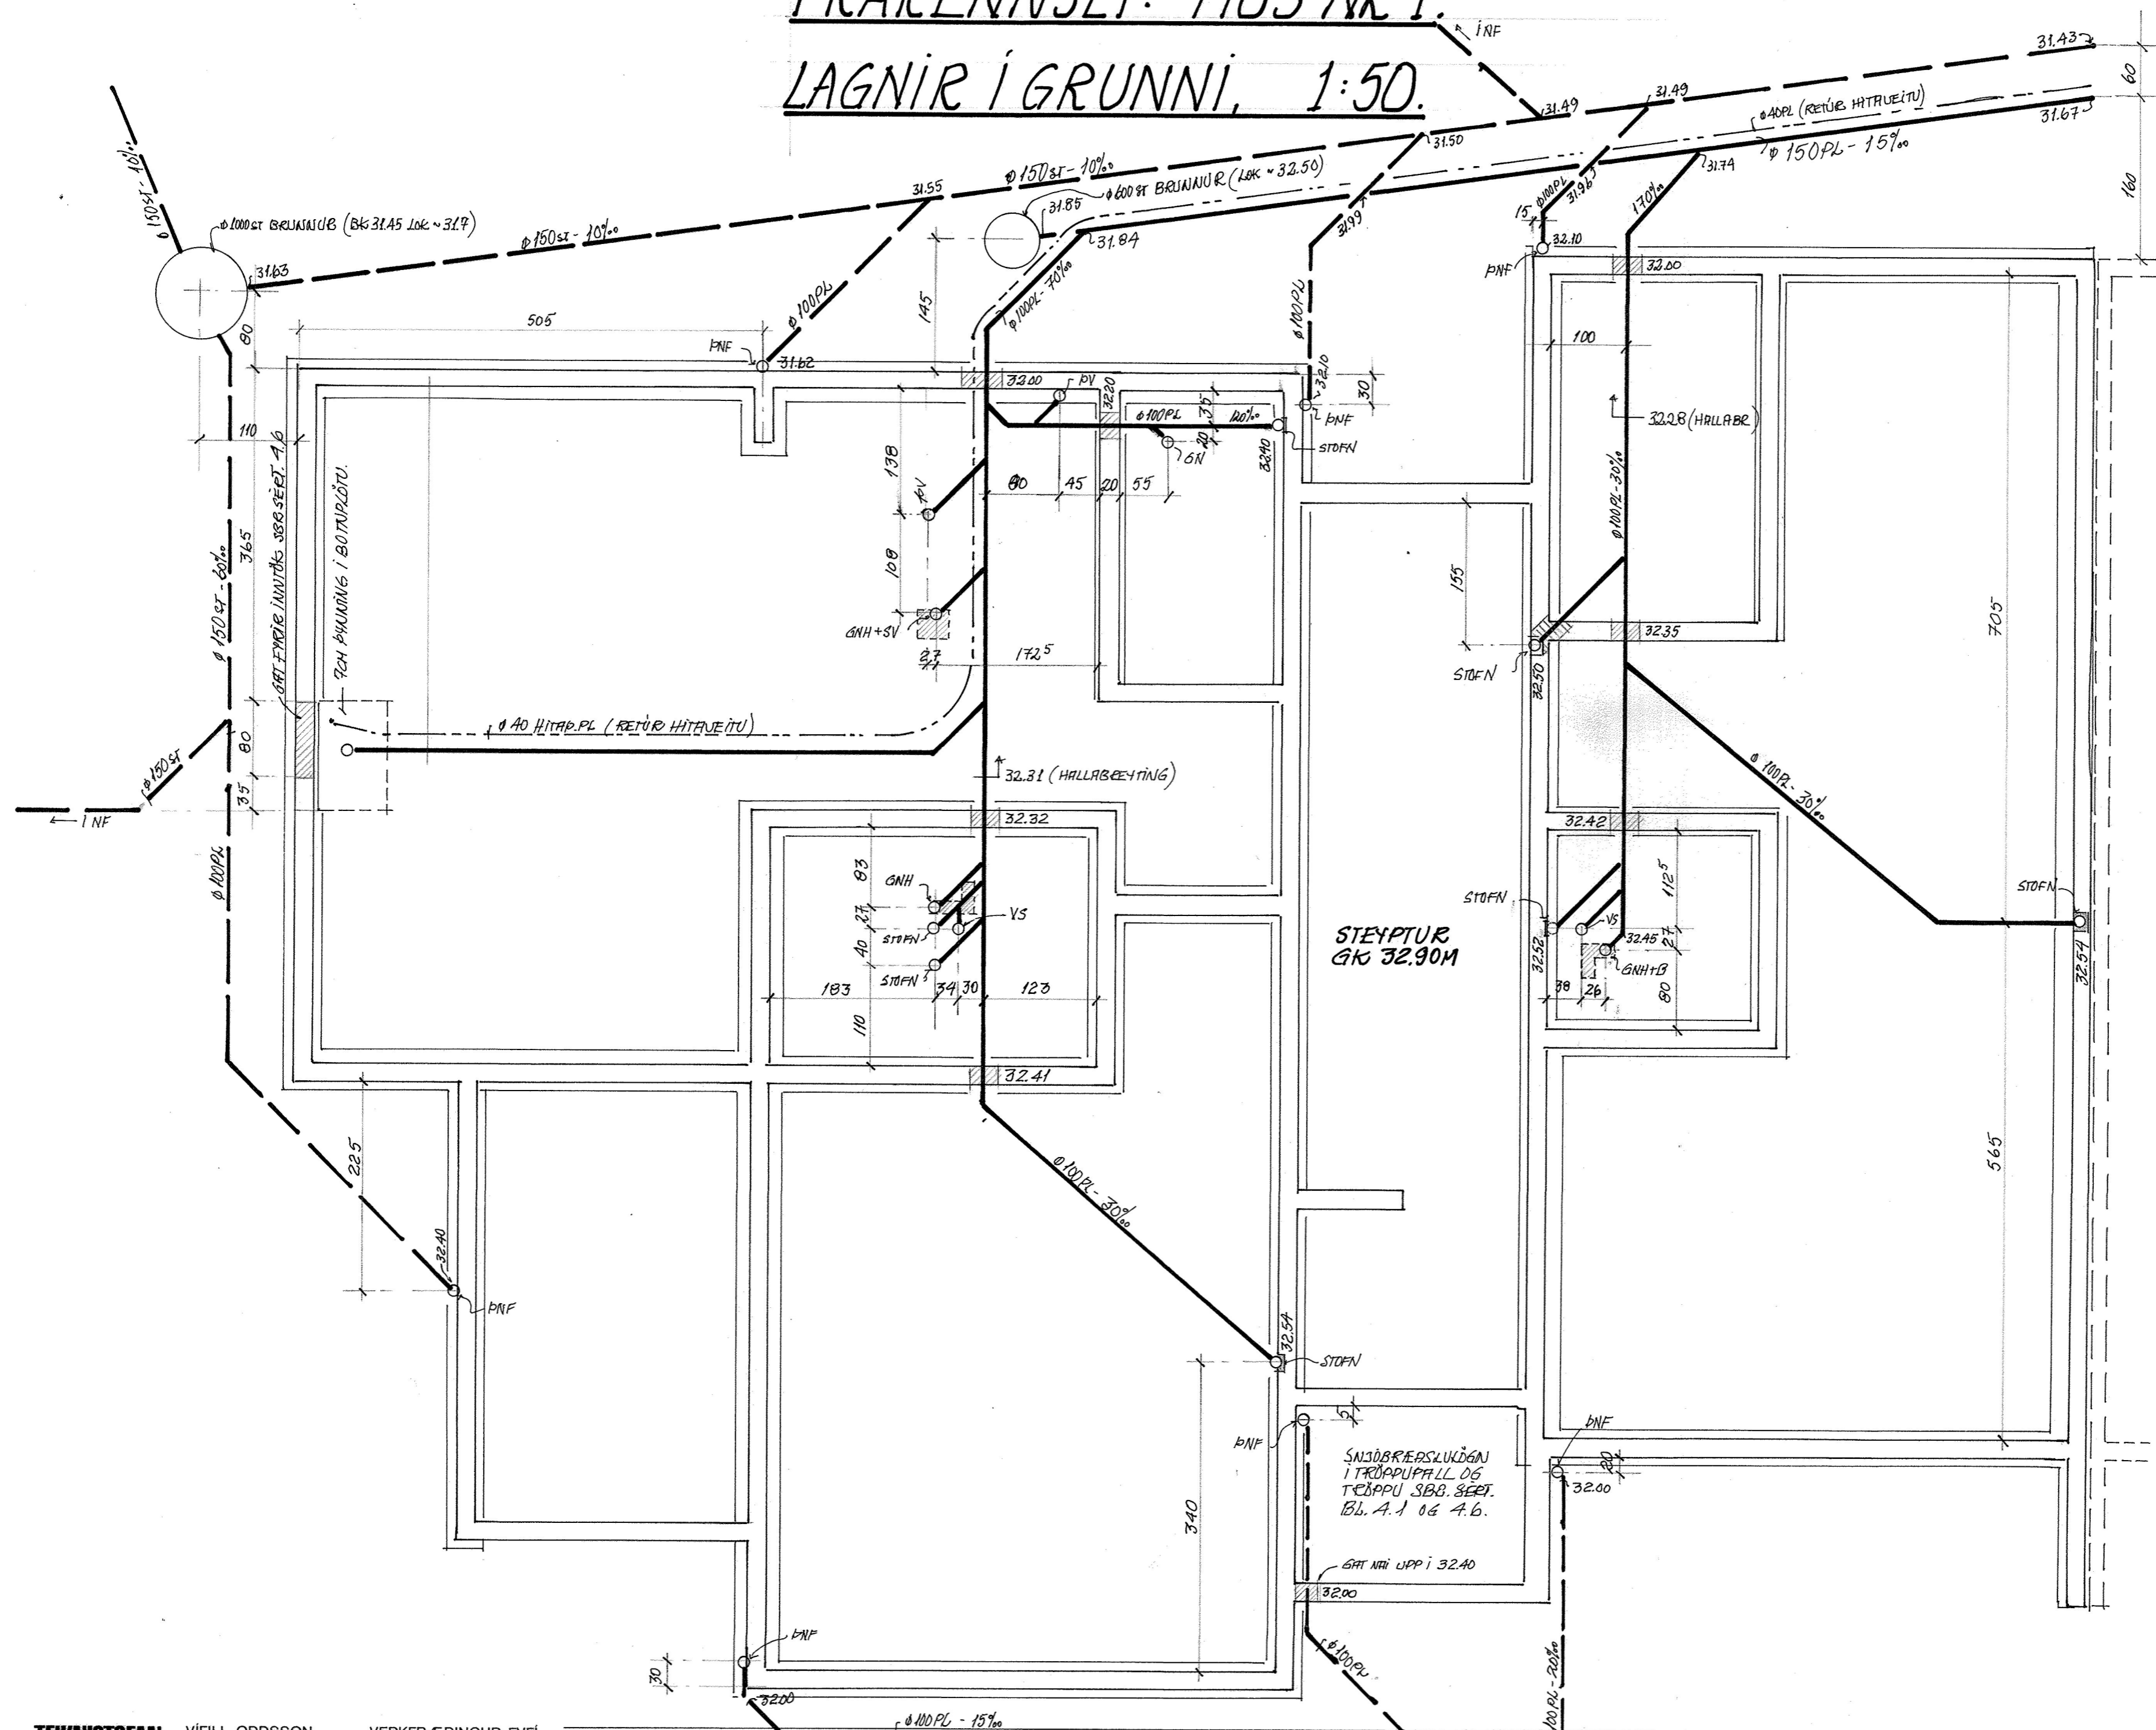

FRÆNNSLI: HÚS NR 1. LAGNIR Í GRUNNI, 1:50.

SKIRINGAR SJÁ BL. 2.5
 AFSTÖÐUMYND SJÁ BL. 2.1
 SÉRTEKUNGAR SJÁ BL. 2.5

TAKVAR 15x10 CM ÚRTAK Í
 BOTNARLÖTU (VEGNA TENGINGAR
 FRÁ AOLFNAÐURFALLI)

Hilmar Knudsen