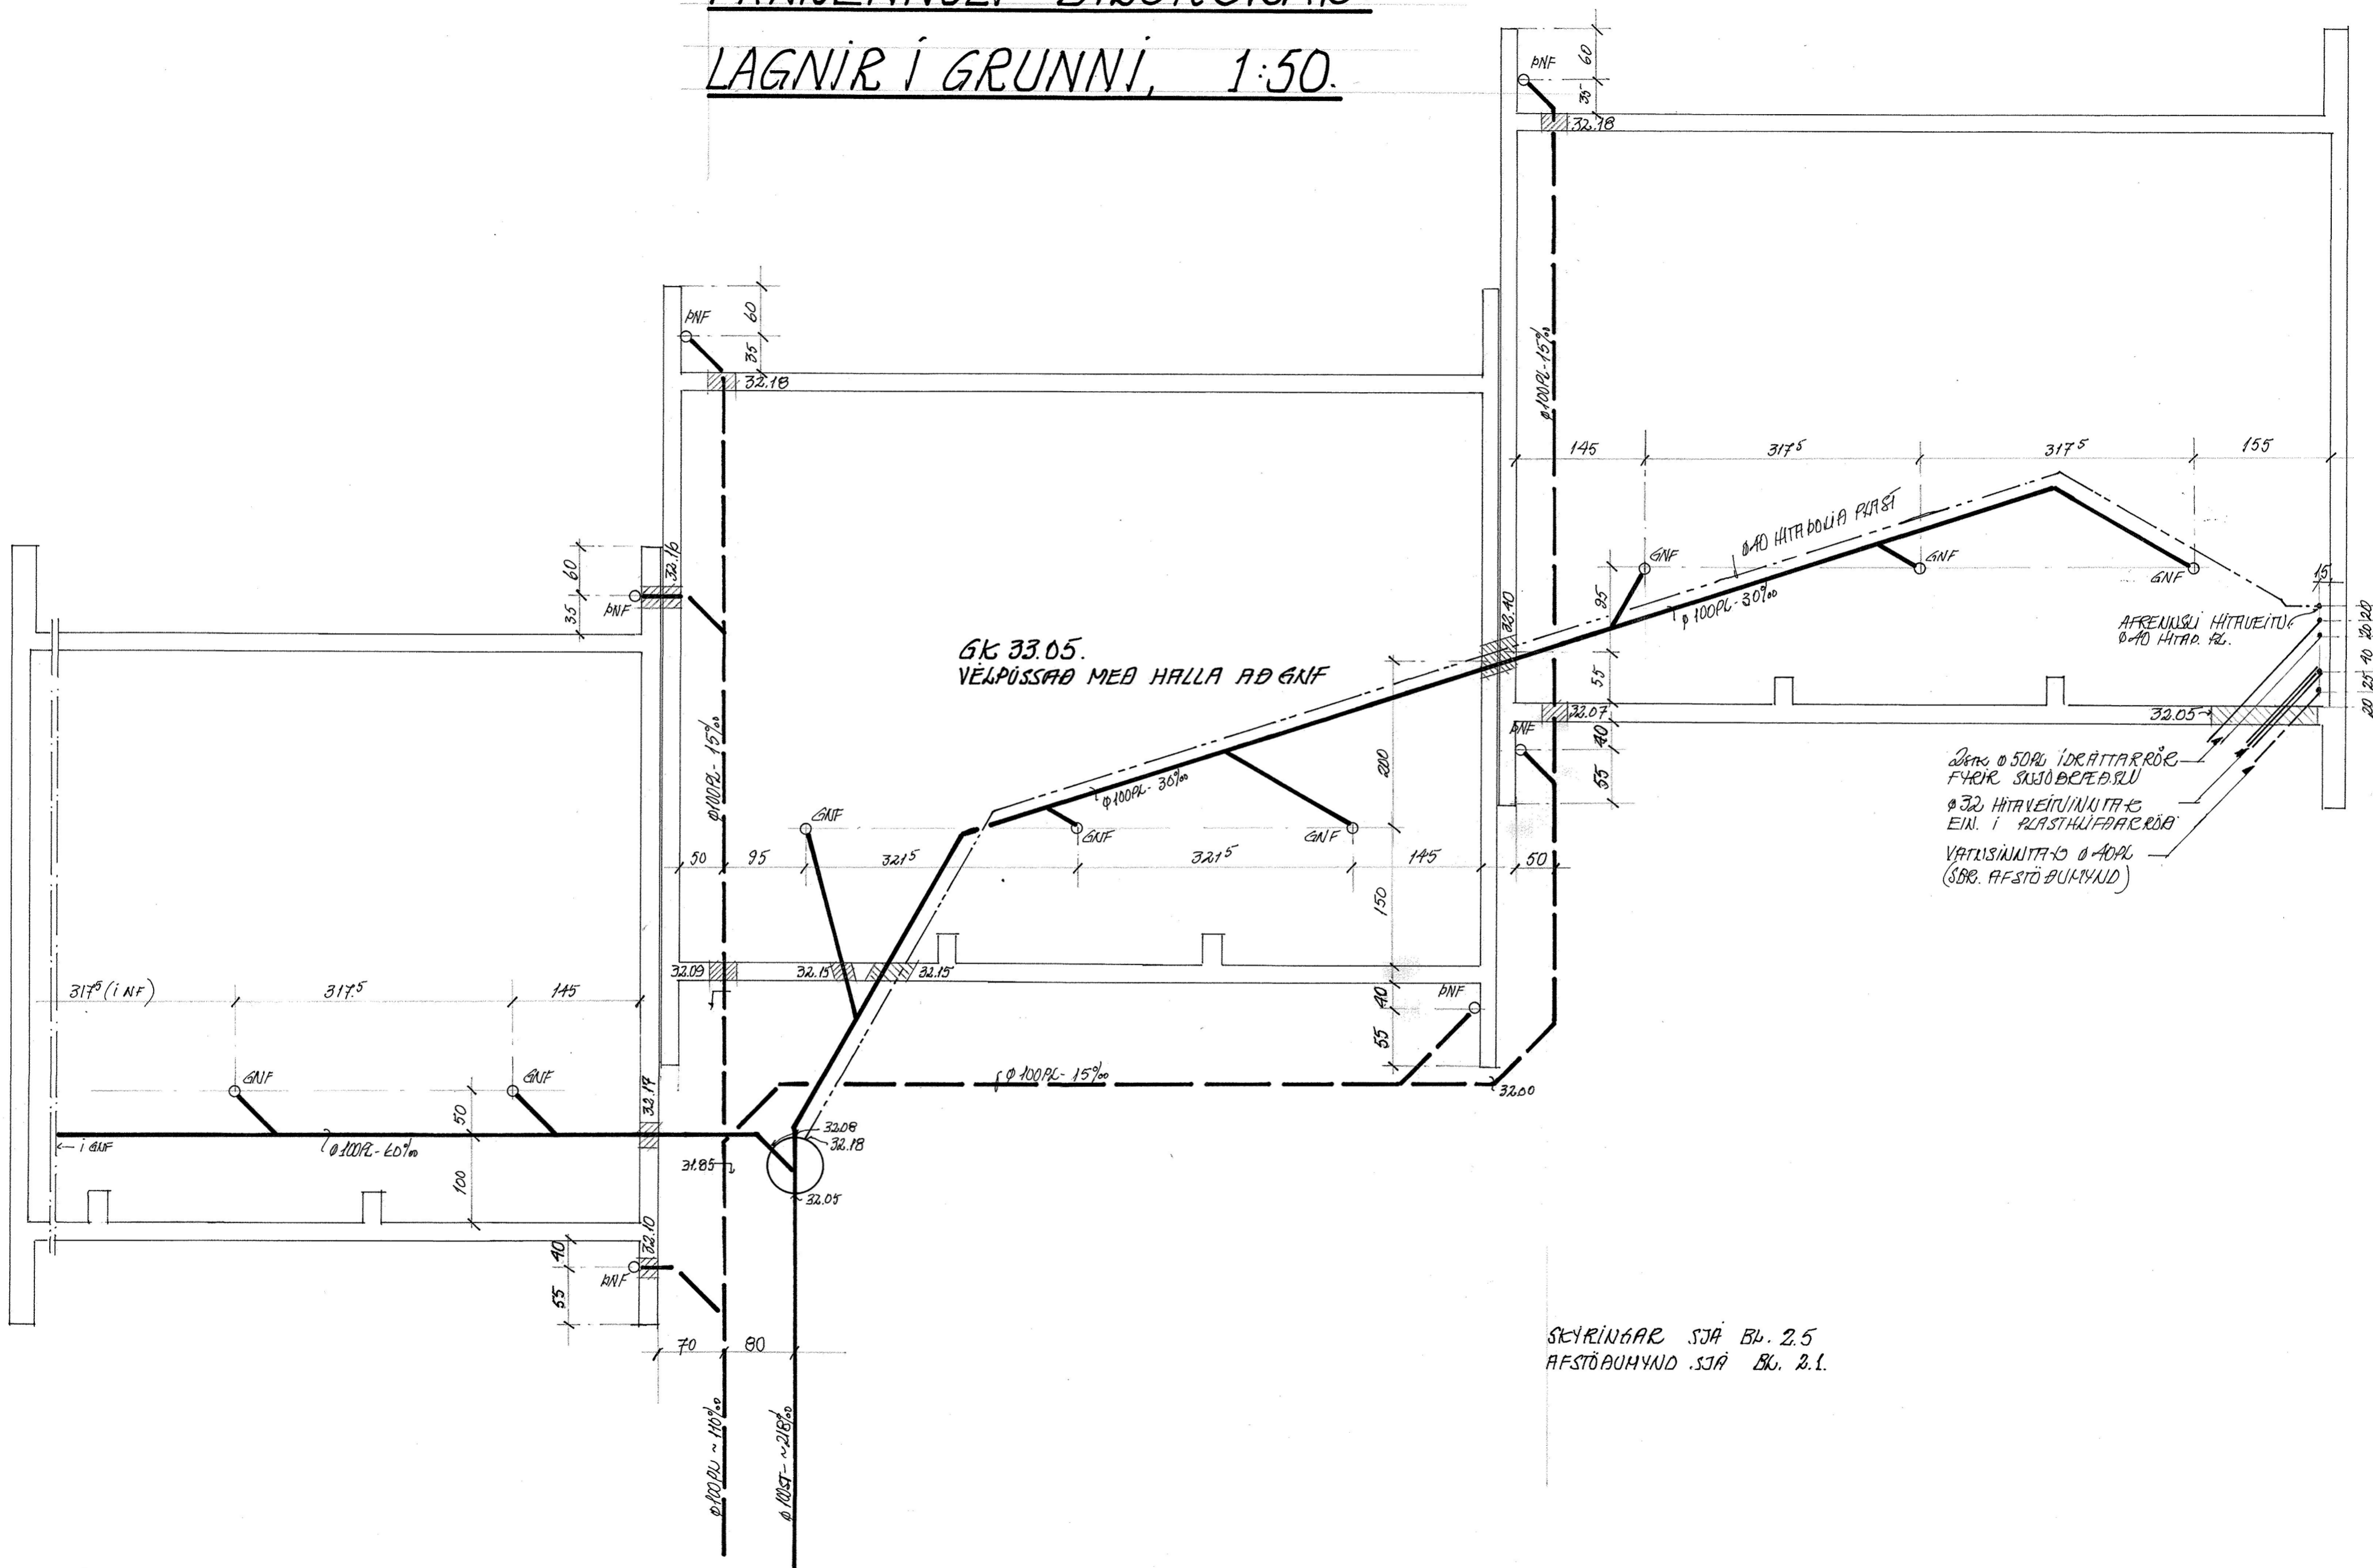

FRÆNNSLI: BILSKURAR.
LAGNIR Í GRUNNI, 1:50.

Þens ϕ 50mm IDRÁTTARRÖR
FYRIR SKJÓBÆÐARLU
 ϕ 32 HITVEITINGUTAF
EIN. Í PLASTHLÍFAFRÖÐ
VATTISJÁLITAF ϕ 40mm
(SBB. AFSTÖÐUMYND)

SKYRINGAR SJÁ BL. 2.5
AFSTÖÐUMYND SJÁ BK. 2.1.