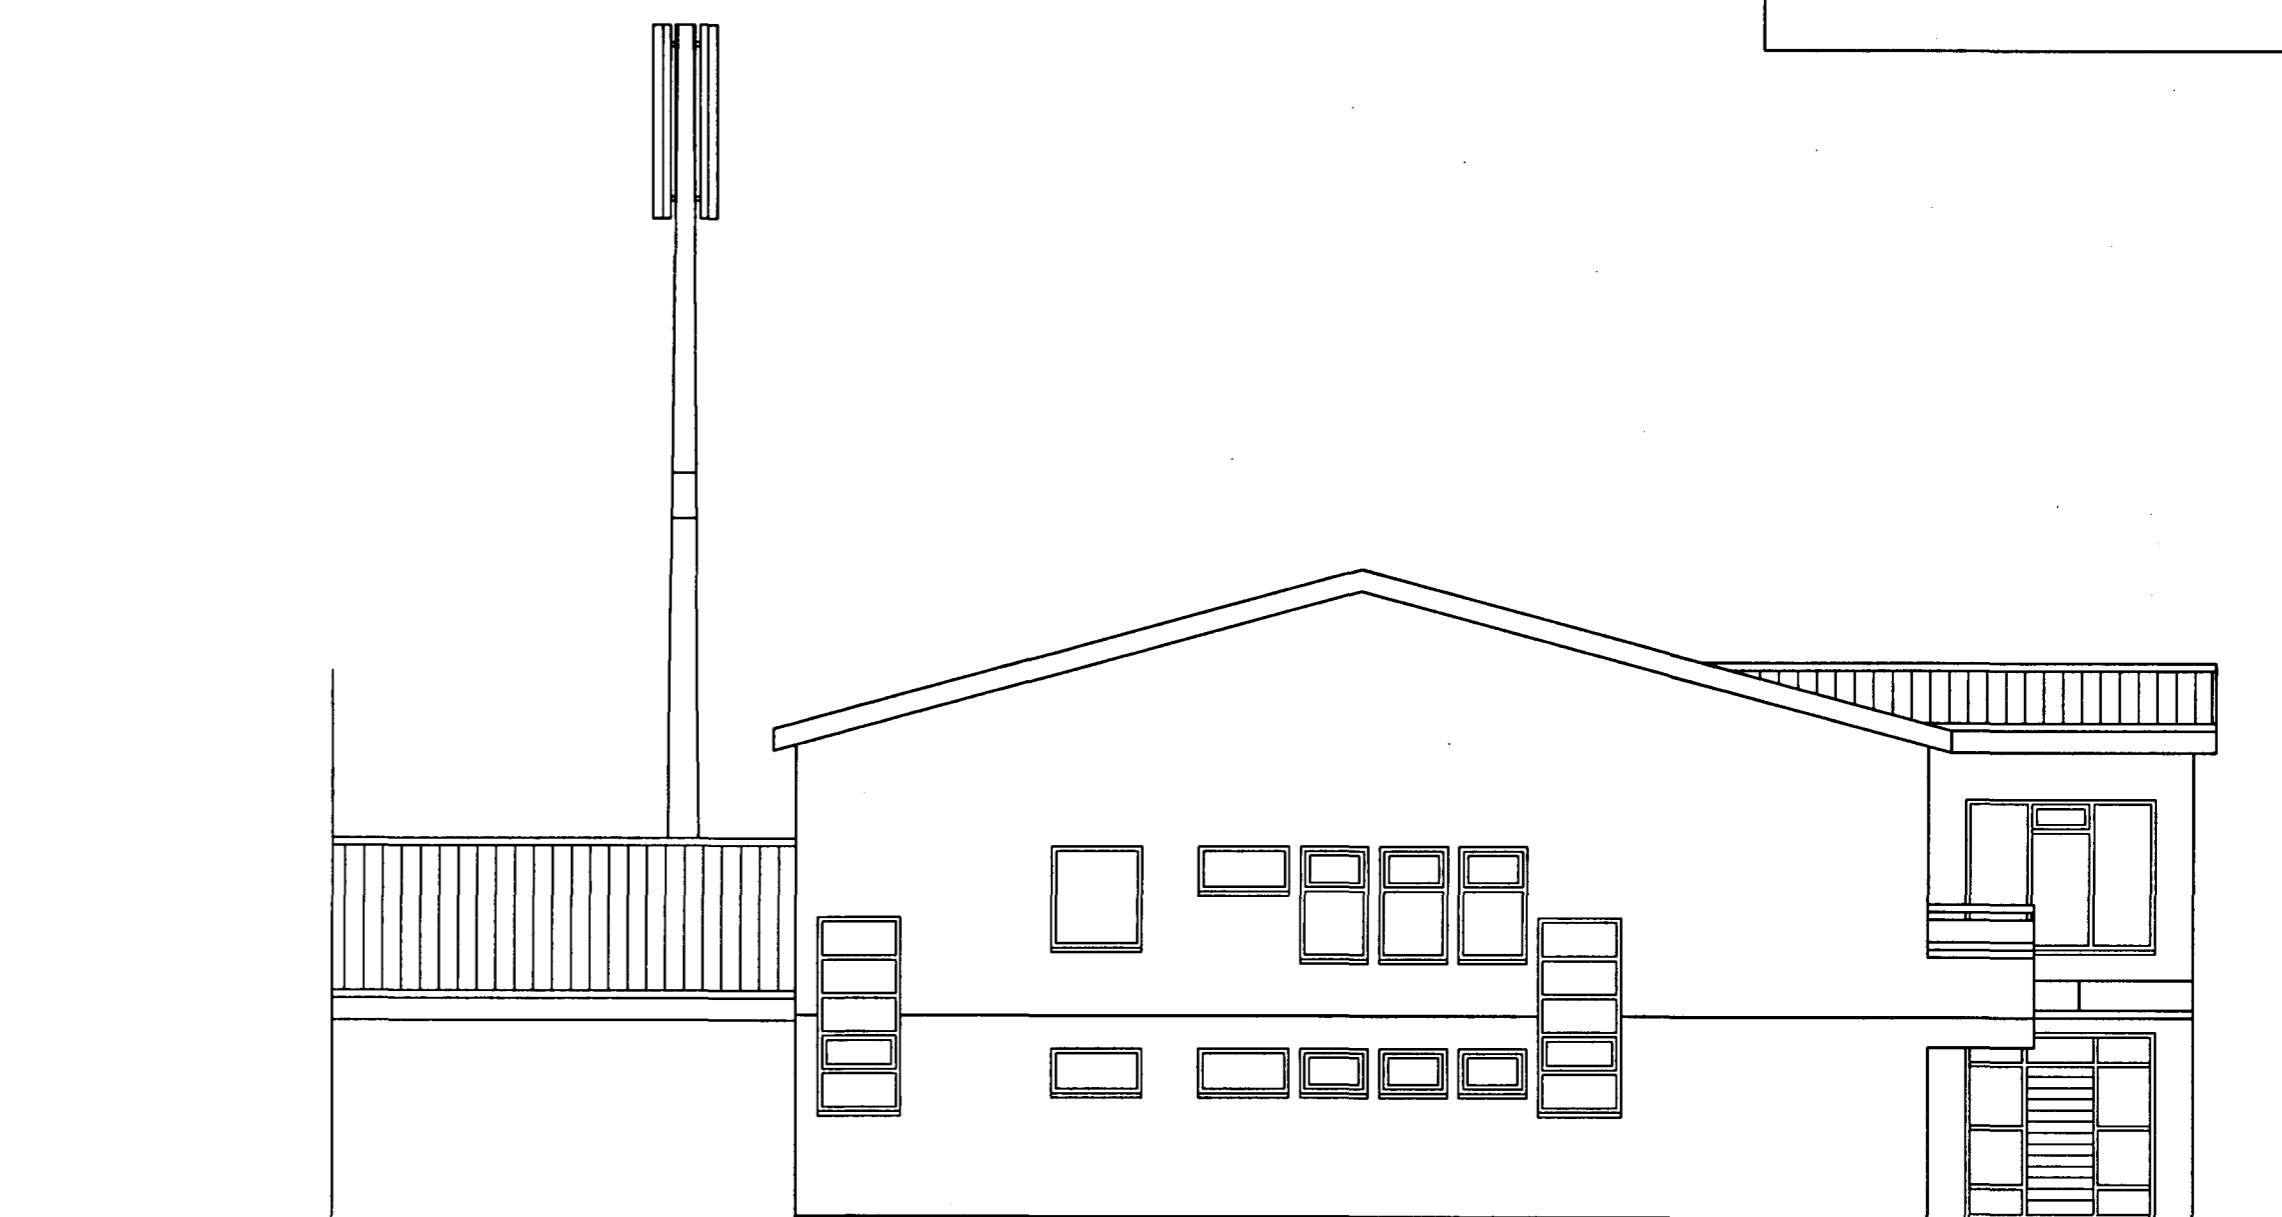

DRANGAHRAUN 1B HAFNARFIRÐI.

ÚTLIT AUSTUR. MKV. 1:100

ÚTLIT NORÐUR. MKV. 1:100

ÚTLIT VESTUR. MKV. 1:100

ÚTLIT SUÐUR. MKV. 1:100

DRANGAHRAUN 1B HAFNARFIRÐI.

Sigurður Þorvarðarson byggingafræðingur bfí.
Teiknistofan Strandgötu 11 220 Hafnarfirði.
STH. teiknistofan ehf. kt. 510298-2769. Kt. aðalhönnuðar: 14.1250-4.189.
Sími: 5651510. Netfang: teiknistofan@islandia.is

Skýringar:	Aðaluppdráttur.
Teikning:	Útlit.
Mælikvarði:	1: 100.
Undirskrift:	<i>17/2 01 Lsp</i>
Blað nr:	3 af 3
Dagsetning:	23. janúar 2001.
Breytt:	GSM loftnet við gaffl janúar 2001, hurð breytt 15 mars 1991, breytt í mars 1991, breytt í október 1988.
Athugasemdir:	