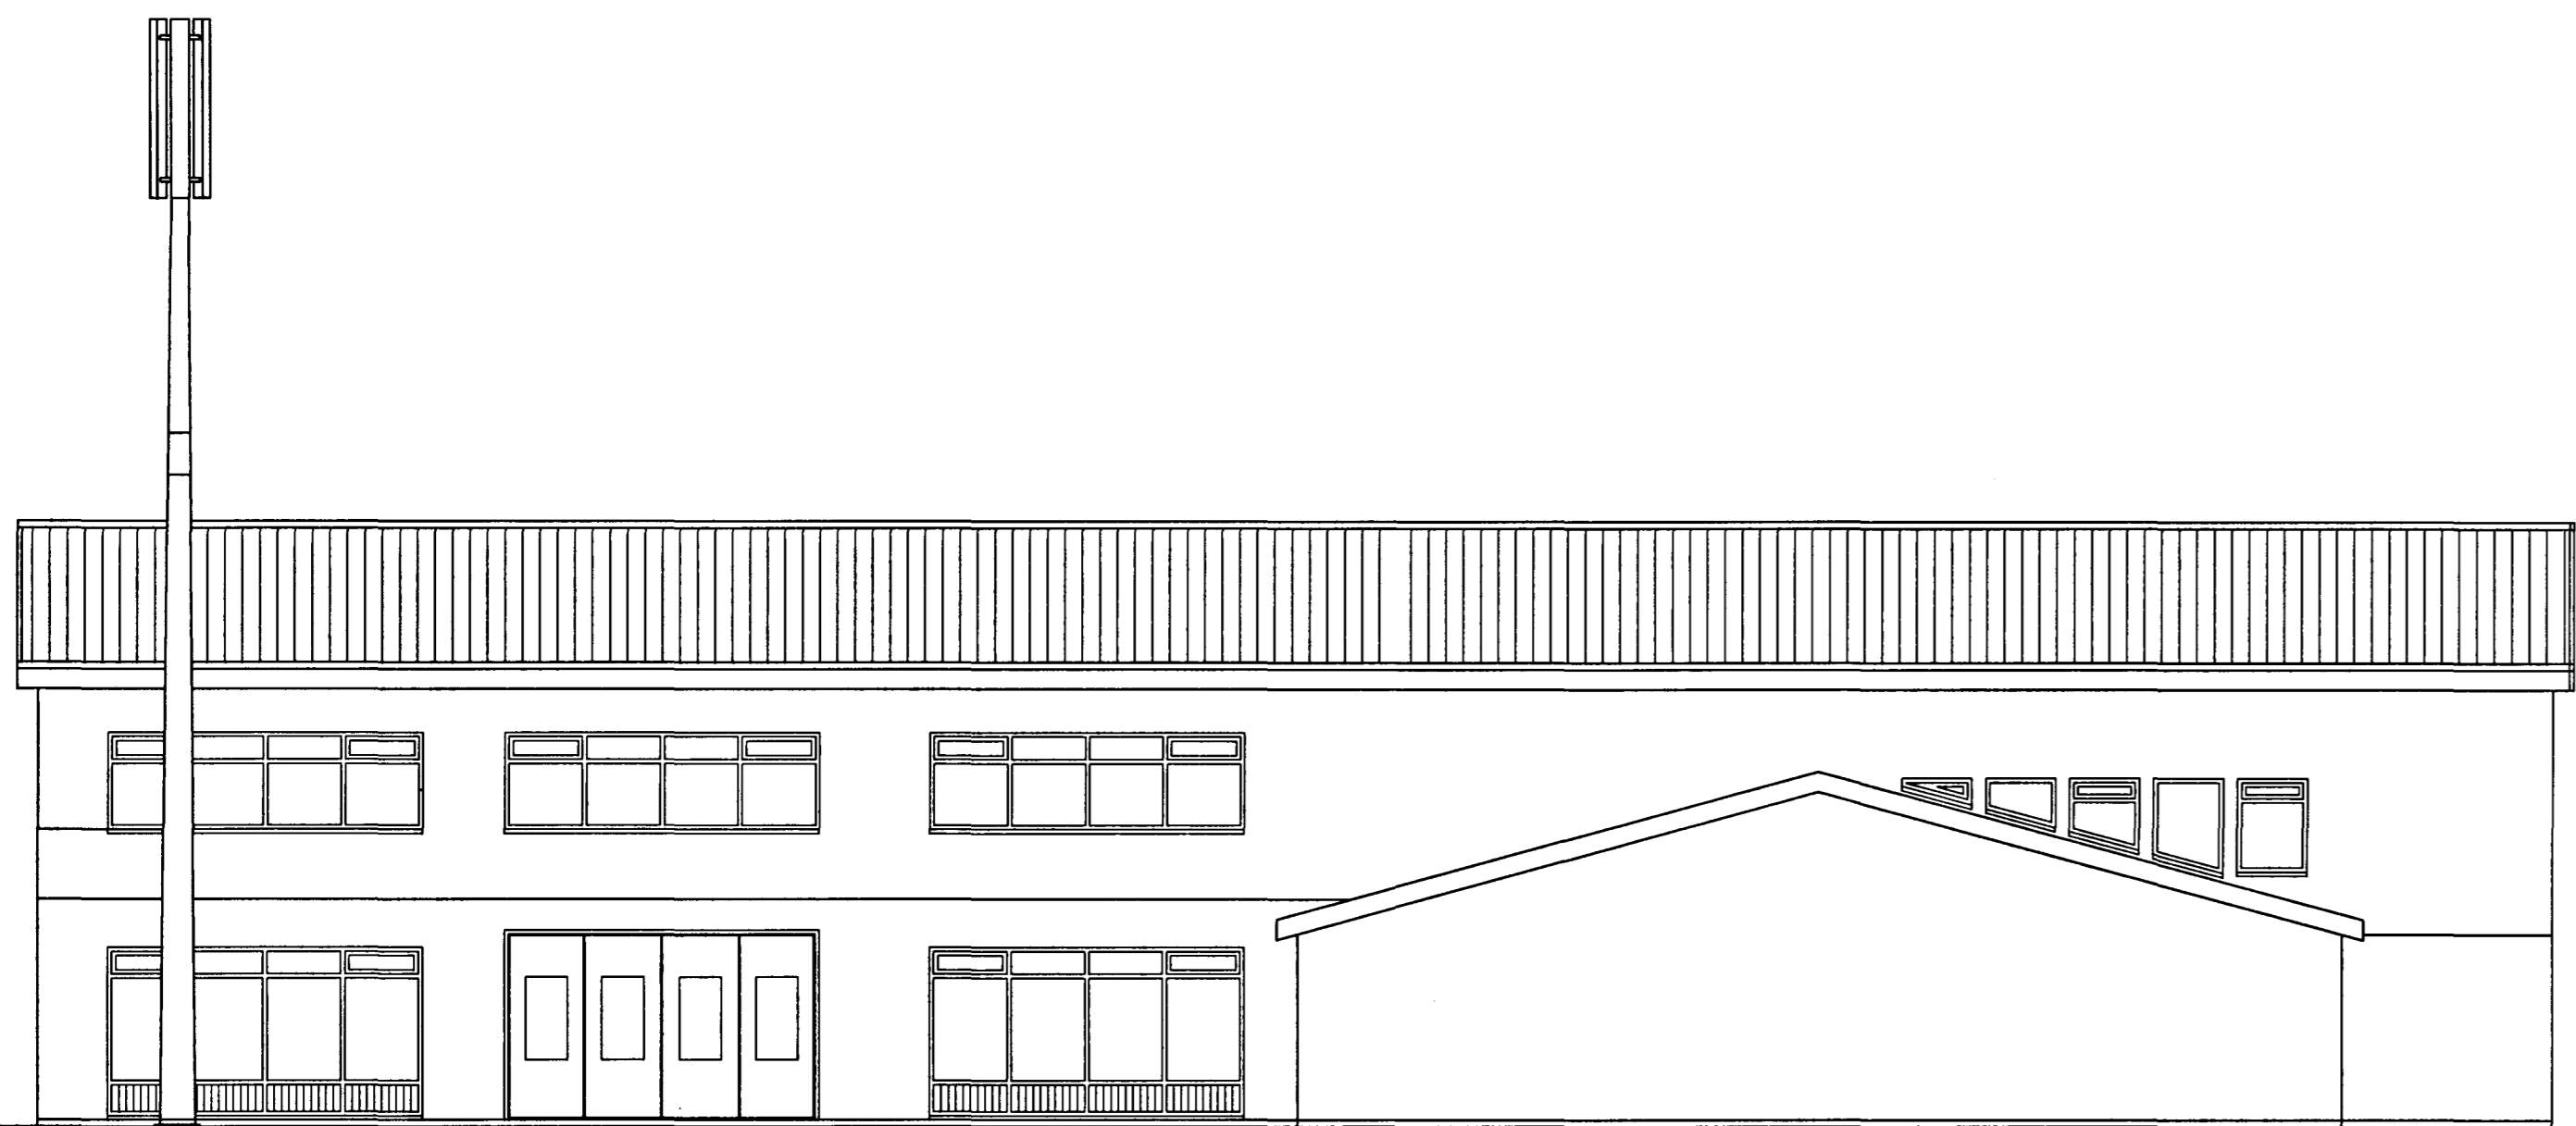

DRANGAHRAUN 1B HAFNARFIRÐI.

ÚTLIT AUSTUR. MKV. 1:100

ÚTLIT NORÐUR. MKV. 1:100

ÚTLIT VESTUR. MKV. 1:100

ÚTLIT SUÐUR. MKV. 1:100

DRANGAHRAUN 1B HAFNARFIRÐI.

Sigurður Þorvarðarson byggingafræðingur bfí.
Teiknistofan Strandgötu 11 220 Hafnarfirði.
STH. teiknistofan ehf. kt. 510298-2769. Kt. aðalhönnuðar: 14.1250-4.189.
Sími: 5651510. Netfang: teiknistofan@islandia.is