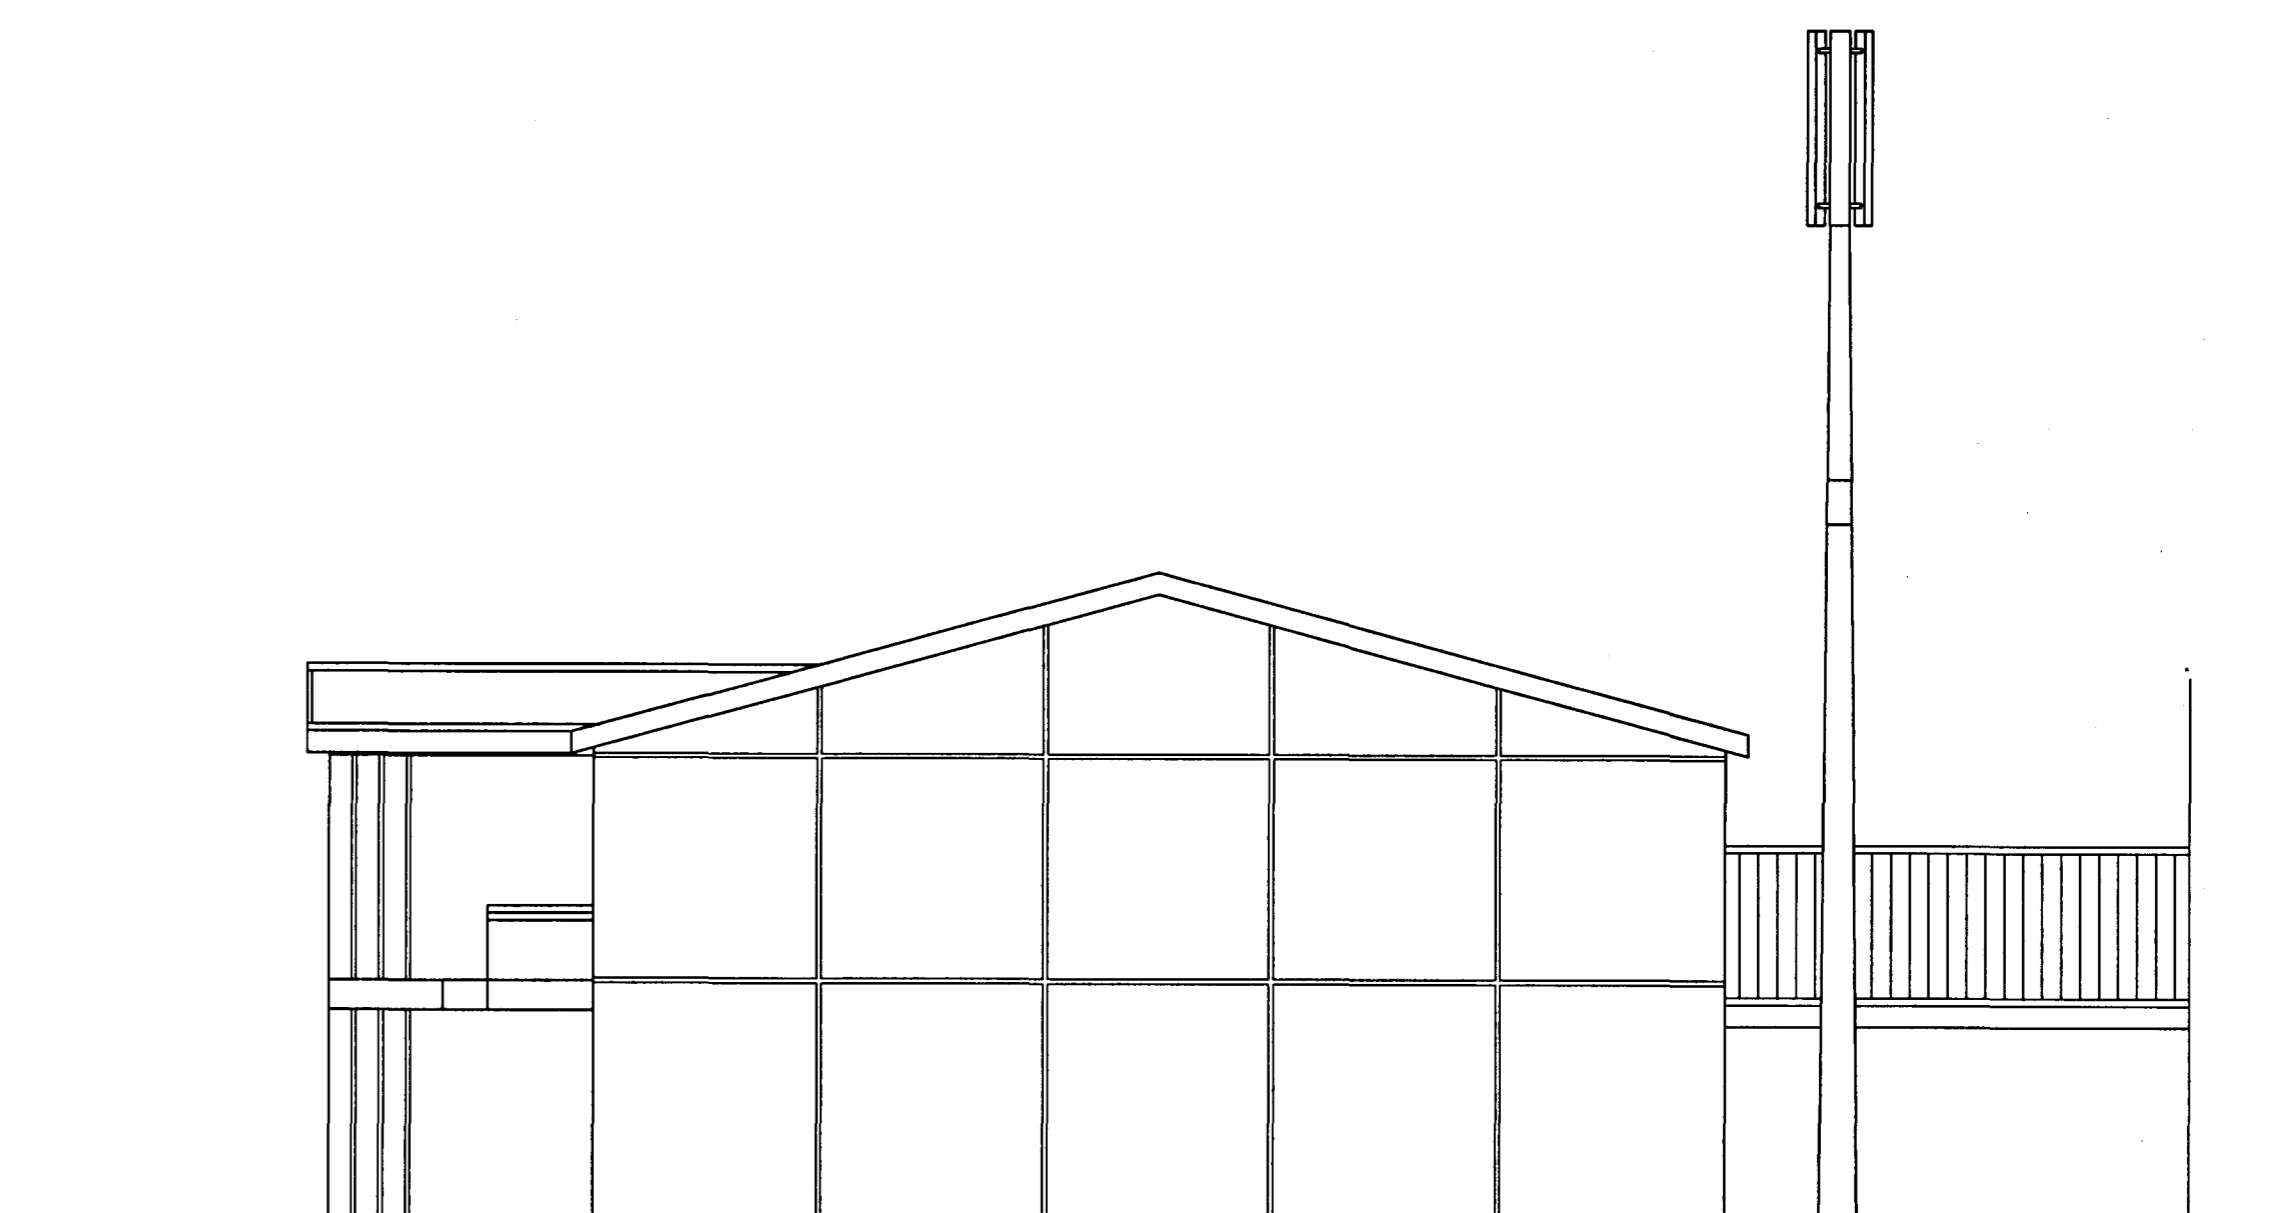

DRANGAHRAUN 1B HAFNARFIRÐI.

ÚTLIT AUSTUR. MKV. 1:100

ÚTLIT NORÐUR. MKV. 1:100

ÚTLIT VESTUR. MKV. 1:100

ÚTLIT SUÐUR. MKV. 1:100

DRANGAHRAUN 1B HAFNARFIRÐI.

Sigurður Þorvarðarson byggingafræðingur bfí.
Teiknistofan Strandgötu 11 220 Hafnarfirði.
STH. teiknistofan ehf. kt. 510298-2769. Kt. aðalhönnuðar: 14.1250-4.189.
Sími: 5651510. Netfang: teiknistofan@islandia.is

Skýringar:	Aðaluppdráttur.
Teikning:	Útlit.
Mælikvarði:	1: 100.
Undirskrift:	<i>17/2 01 Lsp</i>
Blað nr:	3 af 3
Dagsetning:	23. janúar 2001.
Breytt:	GSM loftnet við gaffl janúar 2001, hurð breytt 15 mars 1991, breytt í mars 1991, breytt í október 1988.
Athugasemdir:	