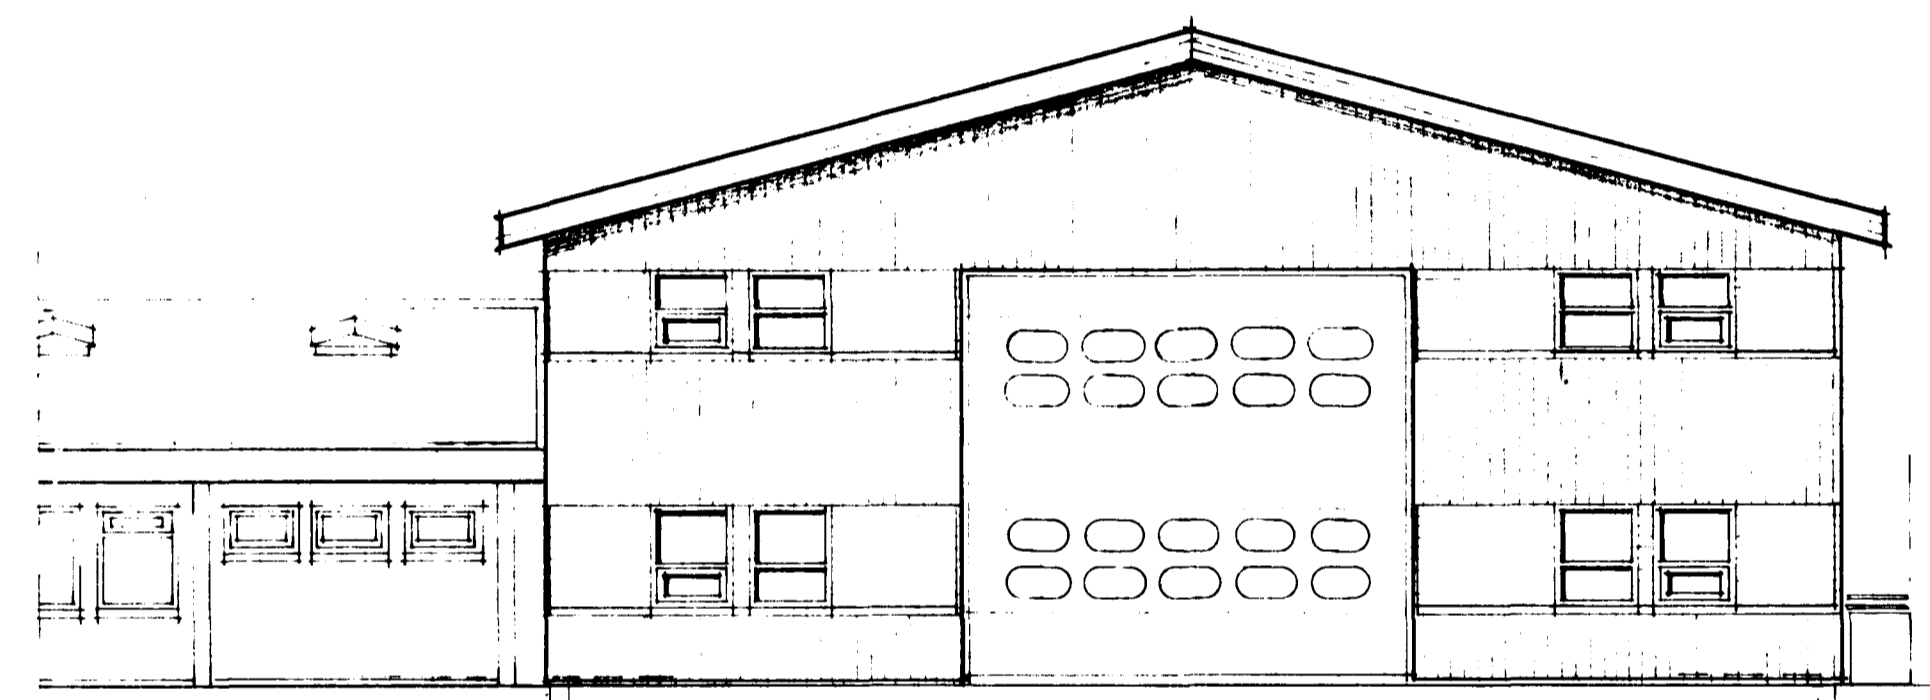

Samþykkt á fundi byggingar-
nefndar 15/4 1992
BYGGINGARFRÆÐINGUR
H.F. EMMASKIPAFÉLAG ÍSLANDS
[Signature]

Mk. sjá botun

VESTURHLIÐ MKV. 1:100

SUÐURHLIÐ MKV. 1:100

NORÐURHLIÐ MKV. 1:100

Sj. 14/1/92
H.F. EMMASKIPAFÉLAG ÍSLANDS
[Signature]