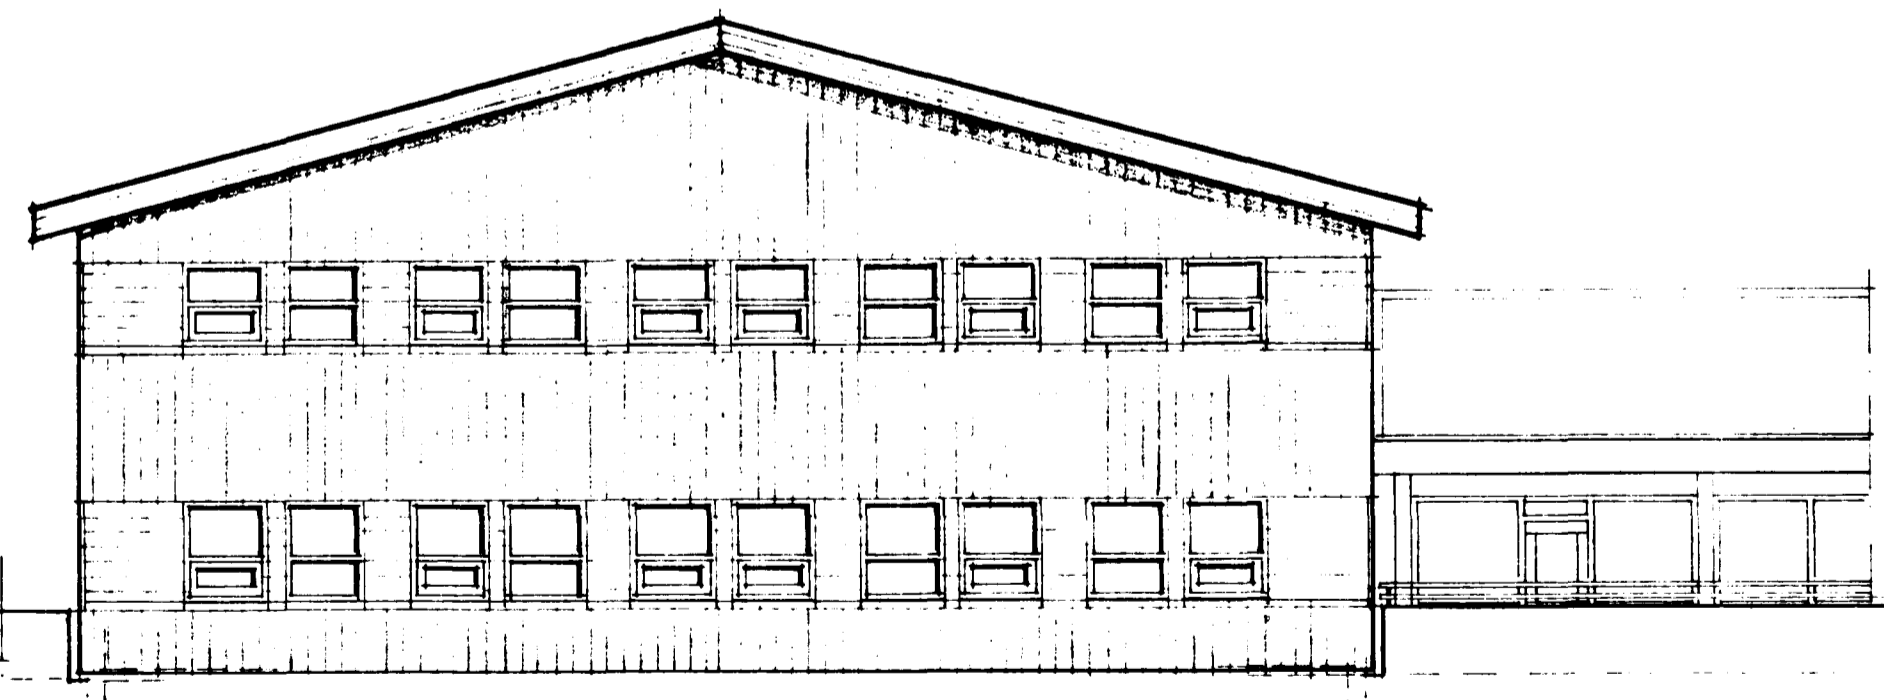

Samþykkt á fundi byggingar-
nefndar 15/4 1992
BYGGINGARFRÆÐINGUR
H.F. EMMASKIPAFÉLAG ÍSLANDS
[Signature]

Mk. sjá botun

VESTURHLIÐ MKV. 1:100

SUÐURHLIÐ MKV. 1:100

NORÐURHLIÐ MKV. 1:100

Sj. 14/1/92
H.F. EMMASKIPAFÉLAG ÍSLANDS
[Signature]