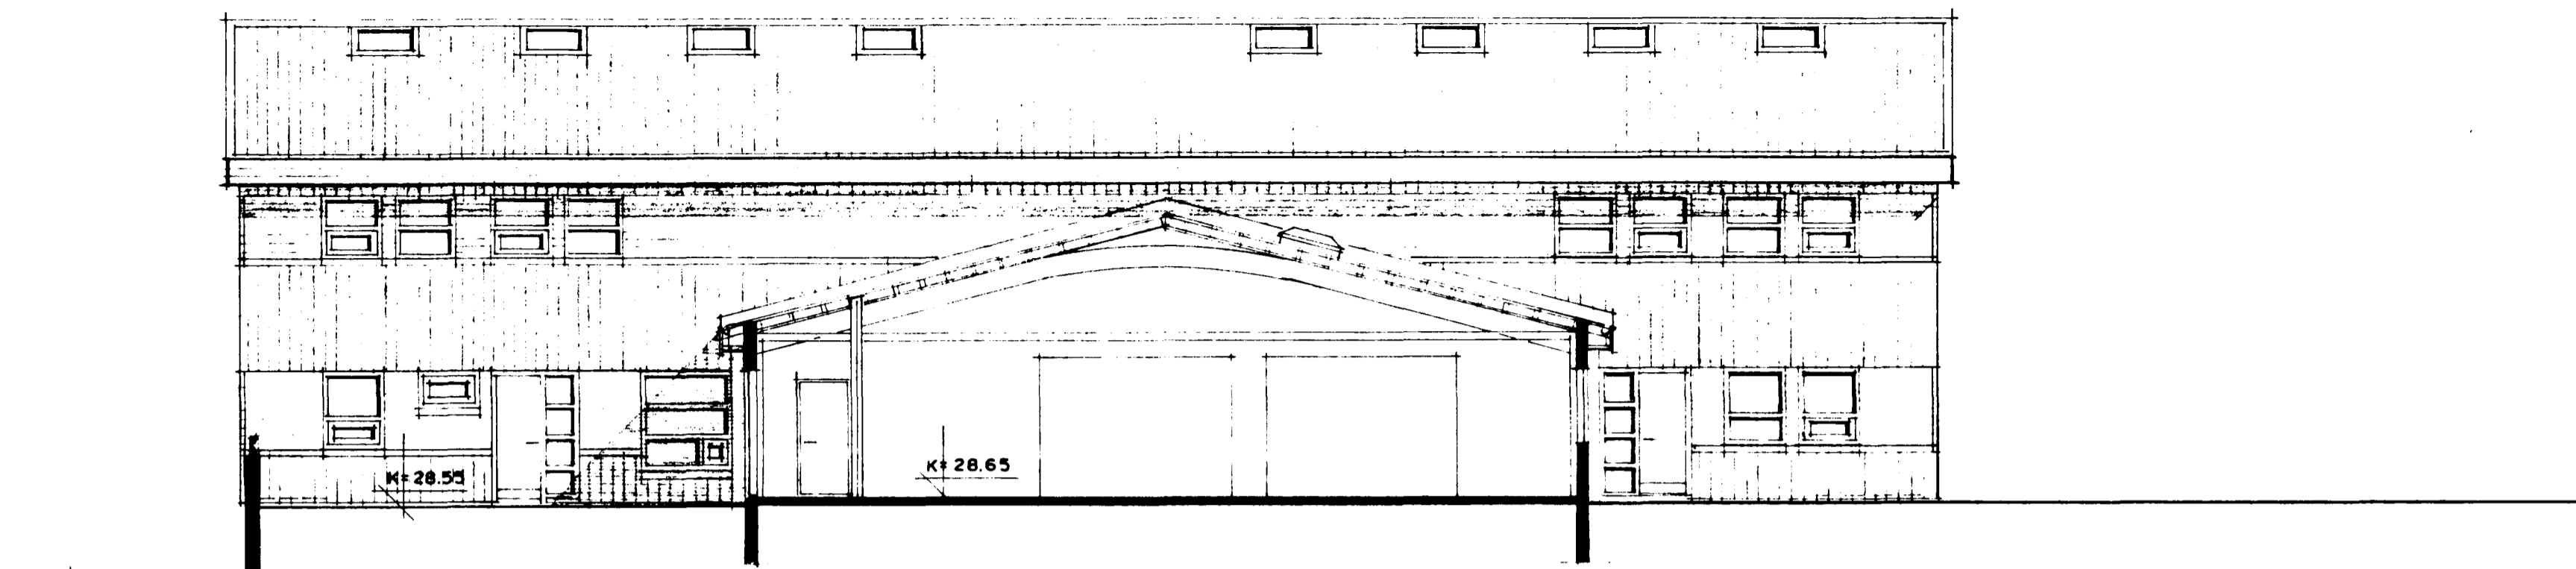

Samþykkt á fundi byggingar-
nefndar 15/4 1992
BYGGINGARFRÆÐINGUR
H.F. EMMASKIPAFÉLAG ÍSLANDS
[Signature]

Mk. sjá botun

VESTURHLIÐ MKV. 1:100

SUÐURHLIÐ MKV. 1:100

NORÐURHLIÐ MKV. 1:100

Sj. 14/1/92
H.F. EMMASKIPAFÉLAG ÍSLANDS
[Signature]