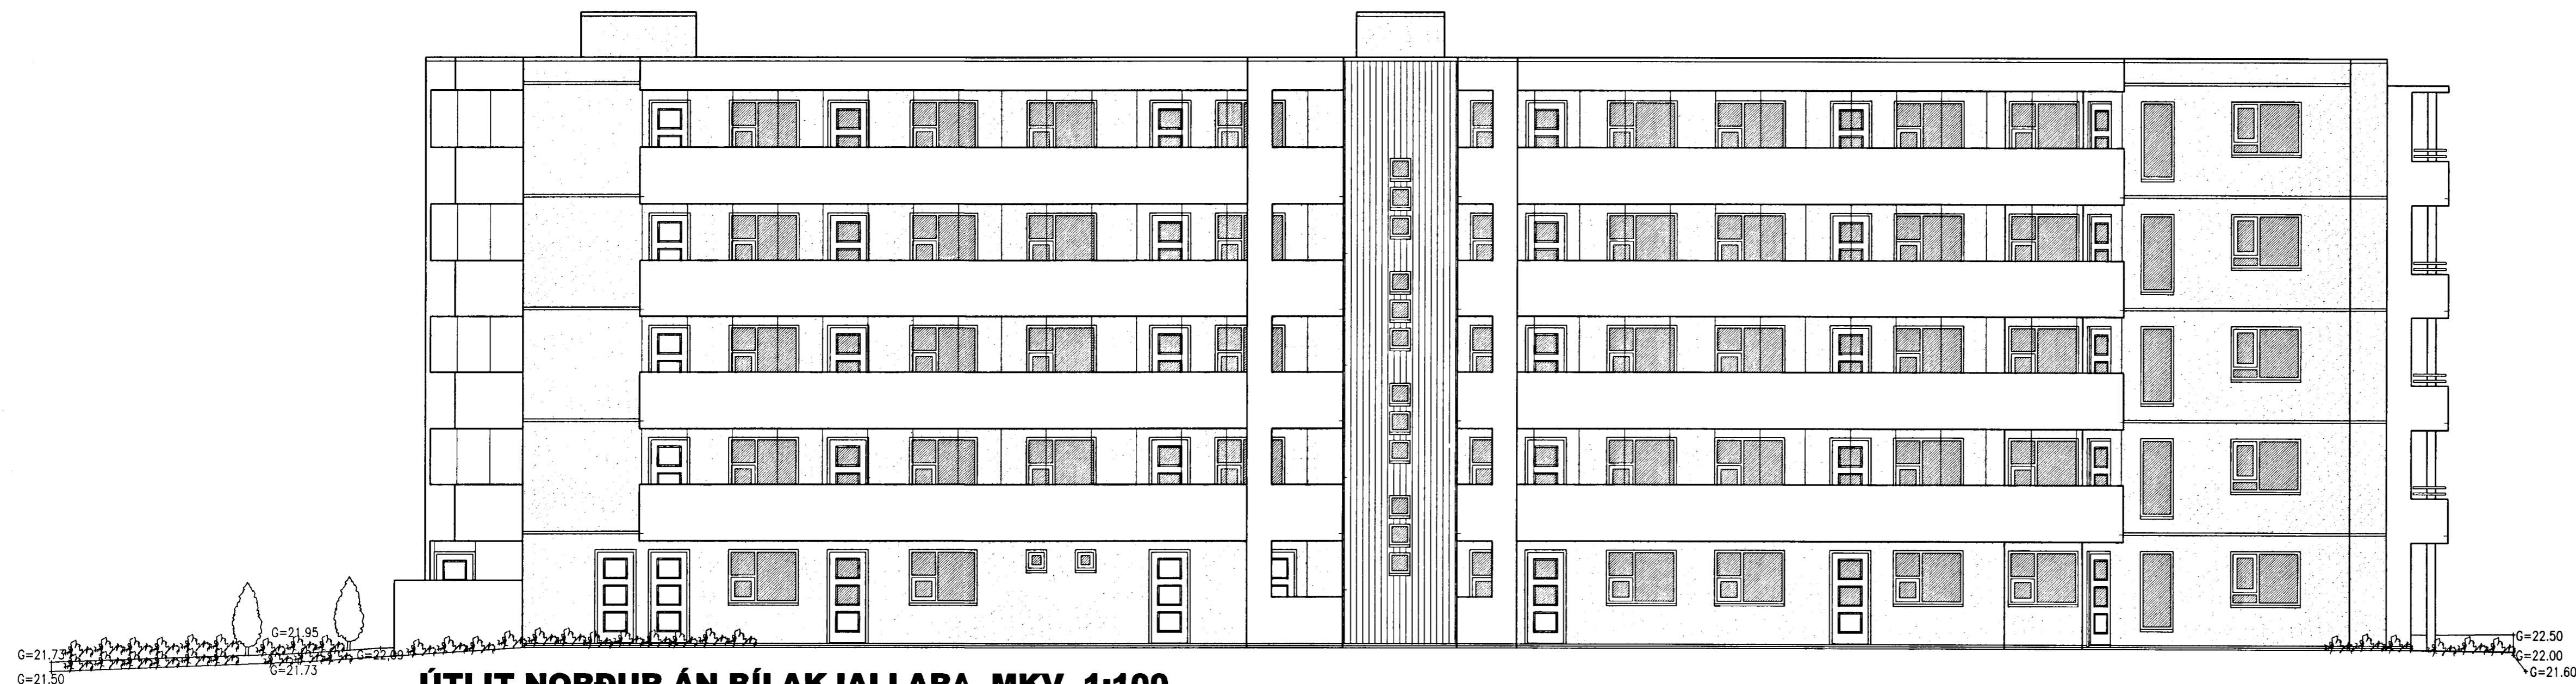

ÚTLIT SUÐUR MKV. 1:100.

ÚTLIT NORÐUR ÁN BÍLAKJALLARA MKV. 1:100.

ÚTLIT NORÐUR MEÐ BÍLAKJALLARA MKV. 1:100.

DAGGARVELLIR 4A OG 4B HAFNARFIRÐI.

Sigurður Þorvarðarson byggingafræðingur b.f.í.
Teiknistofan Strandgötu 11 220 Hafnarfirði.
Sími: 5651510. Netfang: teiknistofan@islandia.is
STH. teiknistofan ehf. kt. 510298-2769. Kf. aðalhönnuðar: 141250-4189.

Skýringar:	Aðaluppdráttur.
Teikning:	Útlit suður & norður.
Mælikvæði:	1: 100. Dagsetning: 29 september 2003.
Undirskrift:	<i>29/10/03 Sigurður Þorvarðarson</i>
Blað nr:	8 af 11.
Breytt:	