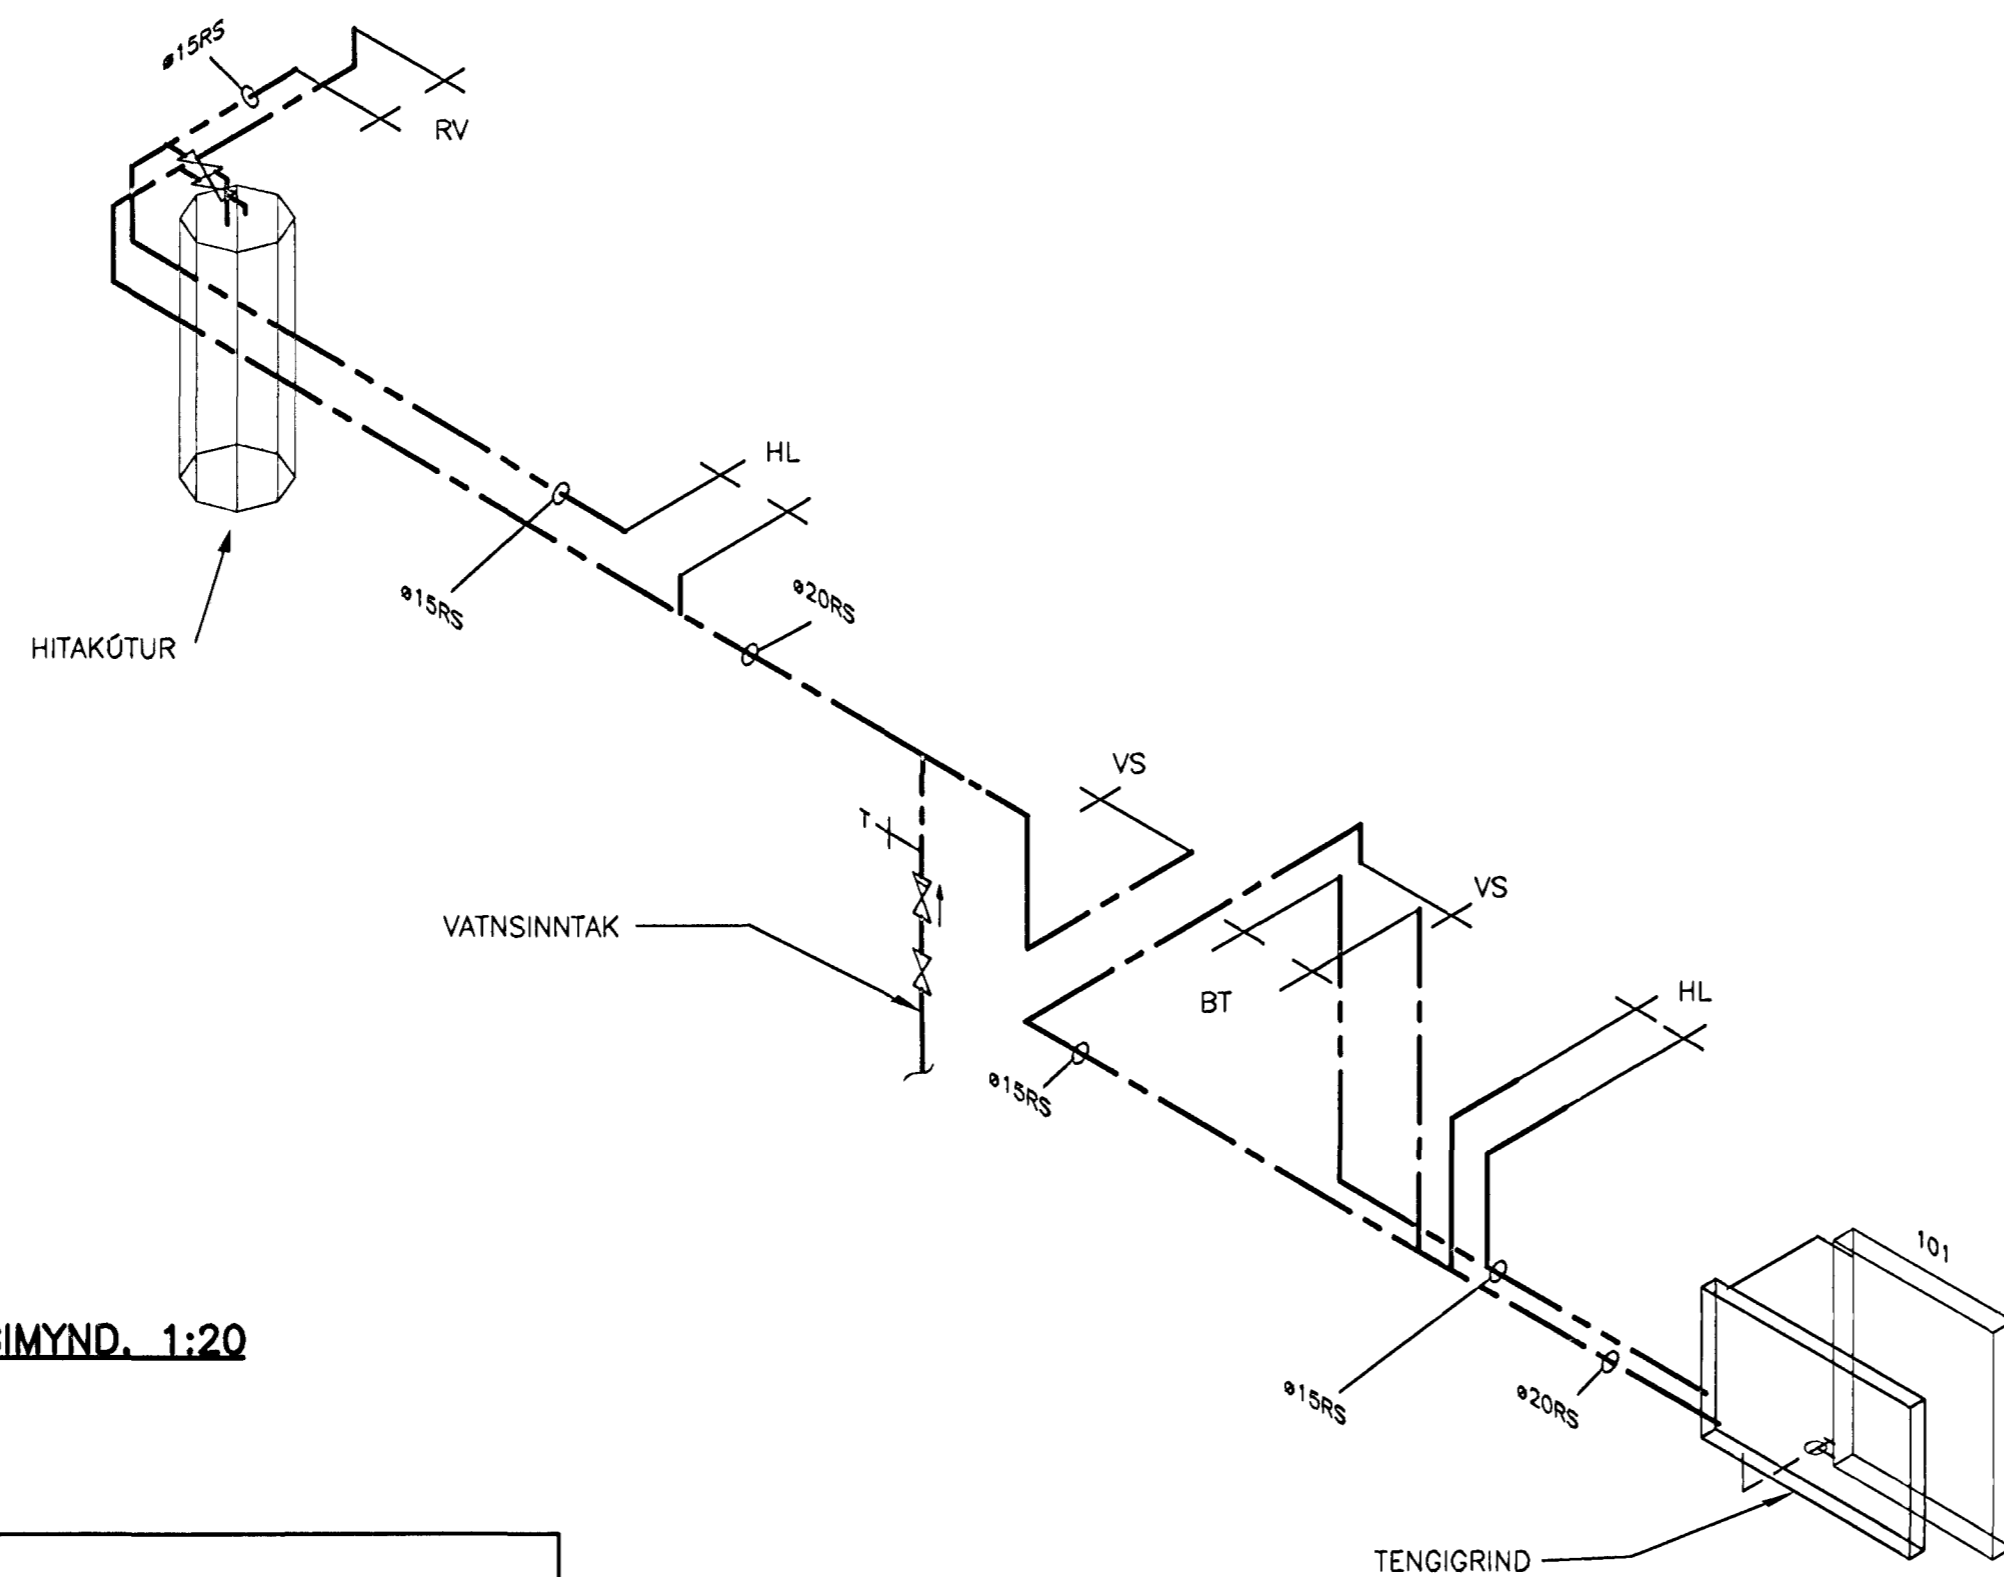

TENGIMYND. 1:20

OFNASKRÁ Δt= 40°C								
OFN NR.	AFL W	GERD	HÆD mm	LENGD mm	STADS. STÓTA	OFNLOKAR	STILLA-TALA	Kv m²/h
101	320		600	500	C - D	FJVR		

ÓTGÁFUFERILL			
NUMER	DAGS.	SKÝRINGAR	HANNAÐ
B1	12.07.00	BYGGINGARTEIKNING	TJ

DAGS. UNDRISKRIFTAR: NAFN OG KT. SAMRÆMINGARHÖNNUNAR:
UNDRISKRIFT SAMRÆMINGARHÖNNUNAR:

ÖLL AFNOT OG AFRITUN TEIKNINGAR, AD HLUATA EDA HEILD, ER HÁÐ SKRIFLEGU LEYFI HÖFNUNAR.
hönnun hf VERKFRÆDISTOFA
SÍÐUMÓLA 1 · 108 REYKJAVÍK
SÍMI: 510 4000 · FAX: 510 4001
NETFANG: honnun@honnun.is
ADILAR AD FRV

HEITI VERNIS: **ÁSAR – HAFNARFIRÐI**
DÆLUSTÖÐ OR OG TÆKJAHÚS LÍ

HEITI TEIKNINGAR: NEYSLUVATNS- OG HITAKERFI
GRUNNMYND, TENGIMYND
OFNASKRÁ, TENGIGRIND OG SKÝRINGAR

MELT:	TEIKNAD:	GEYMSLUNUMER:	VNR:
HANNAÐ:	YFIRFARO:	MKV:	NR. TEIKNINGAR:
DAGS. UNDRISKRIFTAR:	NAFN OG KT. HÖNNUNAR:	430572-0169	P202
UNDRISKRIFT HÖNNUNAR:	ÓTGÁFA:		B1