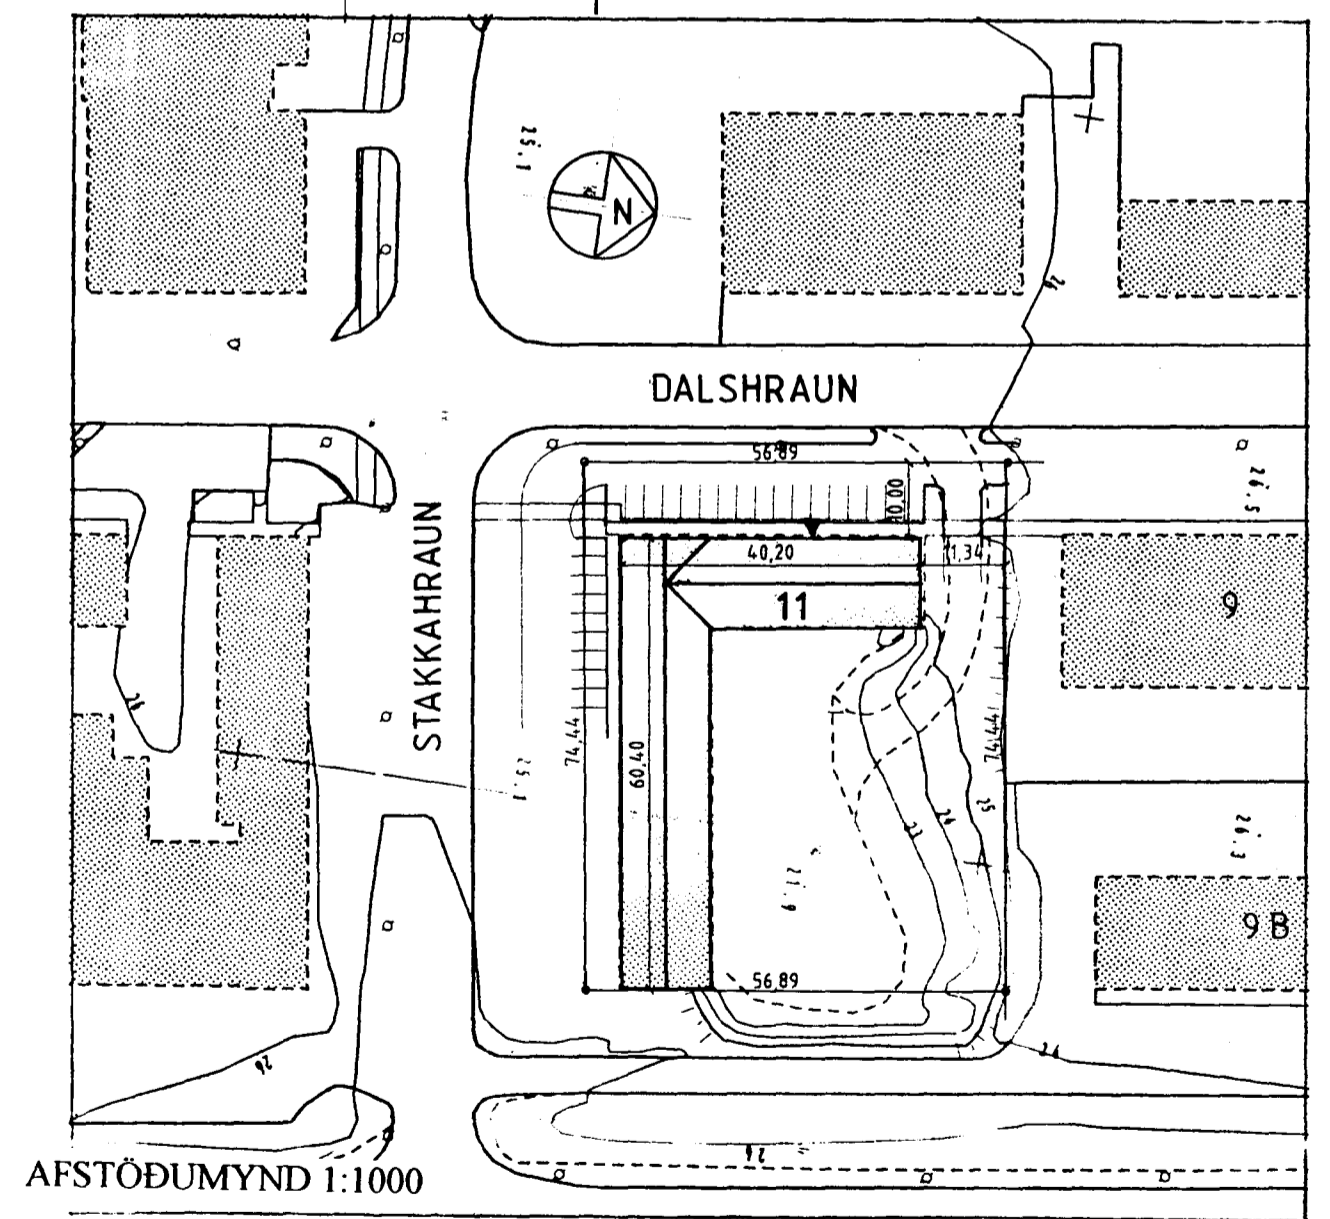

28.11.97
Cecilía Gunnarsdóttir

ÖLL RÝMI VERÐA LOFTRÆST MED VÉLRÆNUM
LOFTRÆSTIBÚNAÐI

Í HÚSINU SKAL VERA SJÁLVIKUR
BRUNAVARNARBÚNAÐUR

STÆRÐIR:		
KJALLARI:	399,0 m ²	1,186,5 m ²
HÆÐ:	255,6 m ²	1,049,6 m ²
SAMTALS:	594,6 m ²	2,236,1 m ²

1. HÆÐ

Mögulegt er að koma fyrir stólalyftu á
innan verf handrið á tröppu

AFSTÖÐUMYND 1:1000

BREYTT:	DAGS:	LÝSING:

Cecilía Gunnarsdóttir