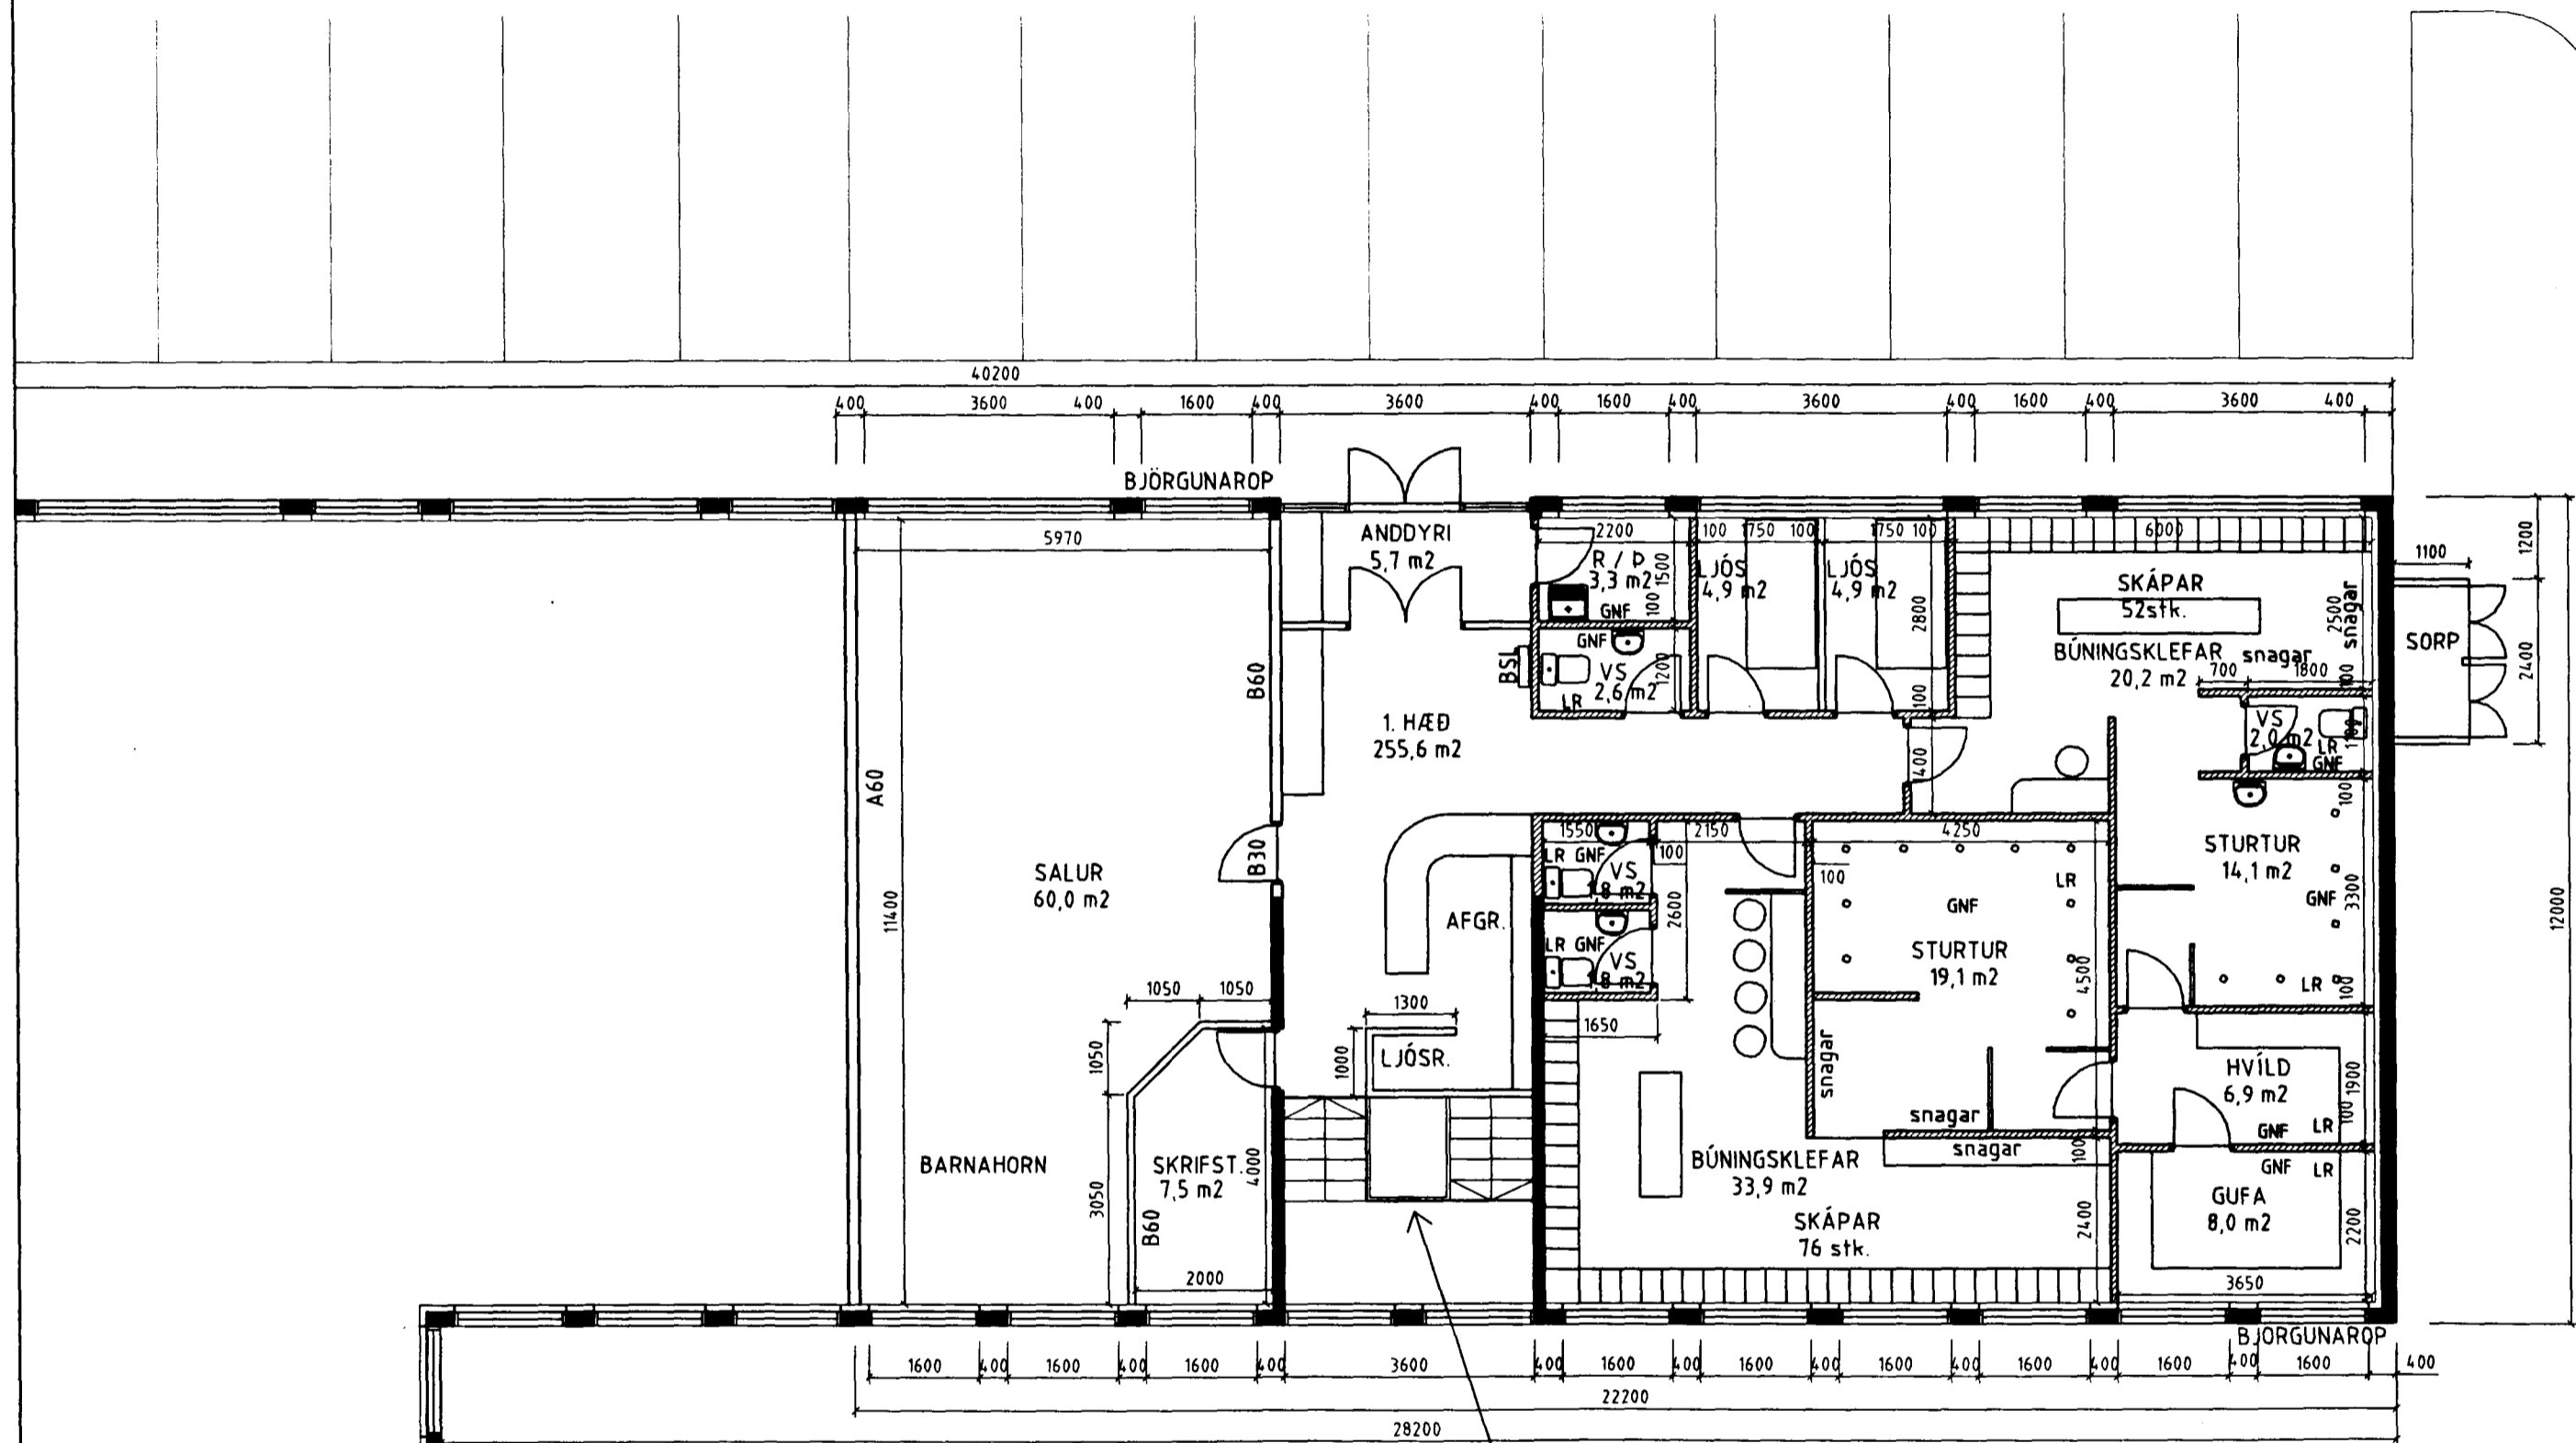

28.11.97
Cecilía Gunnarsdóttir

ÖLL RÝMI VERÐA LOFTRÆST MED VÉLRÆNUM
LOFTRÆSTIBÚNAÐI

Í HÚSINU SKAL VERA SJÁLVIKUR
BRUNAVARNARBÚNAÐUR

STÆRÐIR:		
KJALLARI:	399,0 m ²	1,186,5 m ²
HÆÐ:	255,6 m ²	1,049,6 m ²
SAMTALS:	594,6 m ²	2,236,1 m ²

1. HÆÐ

Mögulegt er að koma fyrir stólalyftu á
innan verf handrið á tröppu

AFSTÖÐUMYND 1:1000

BREYTT:	DAGS:	LÝSING:

Cecilía Gunnarsdóttir