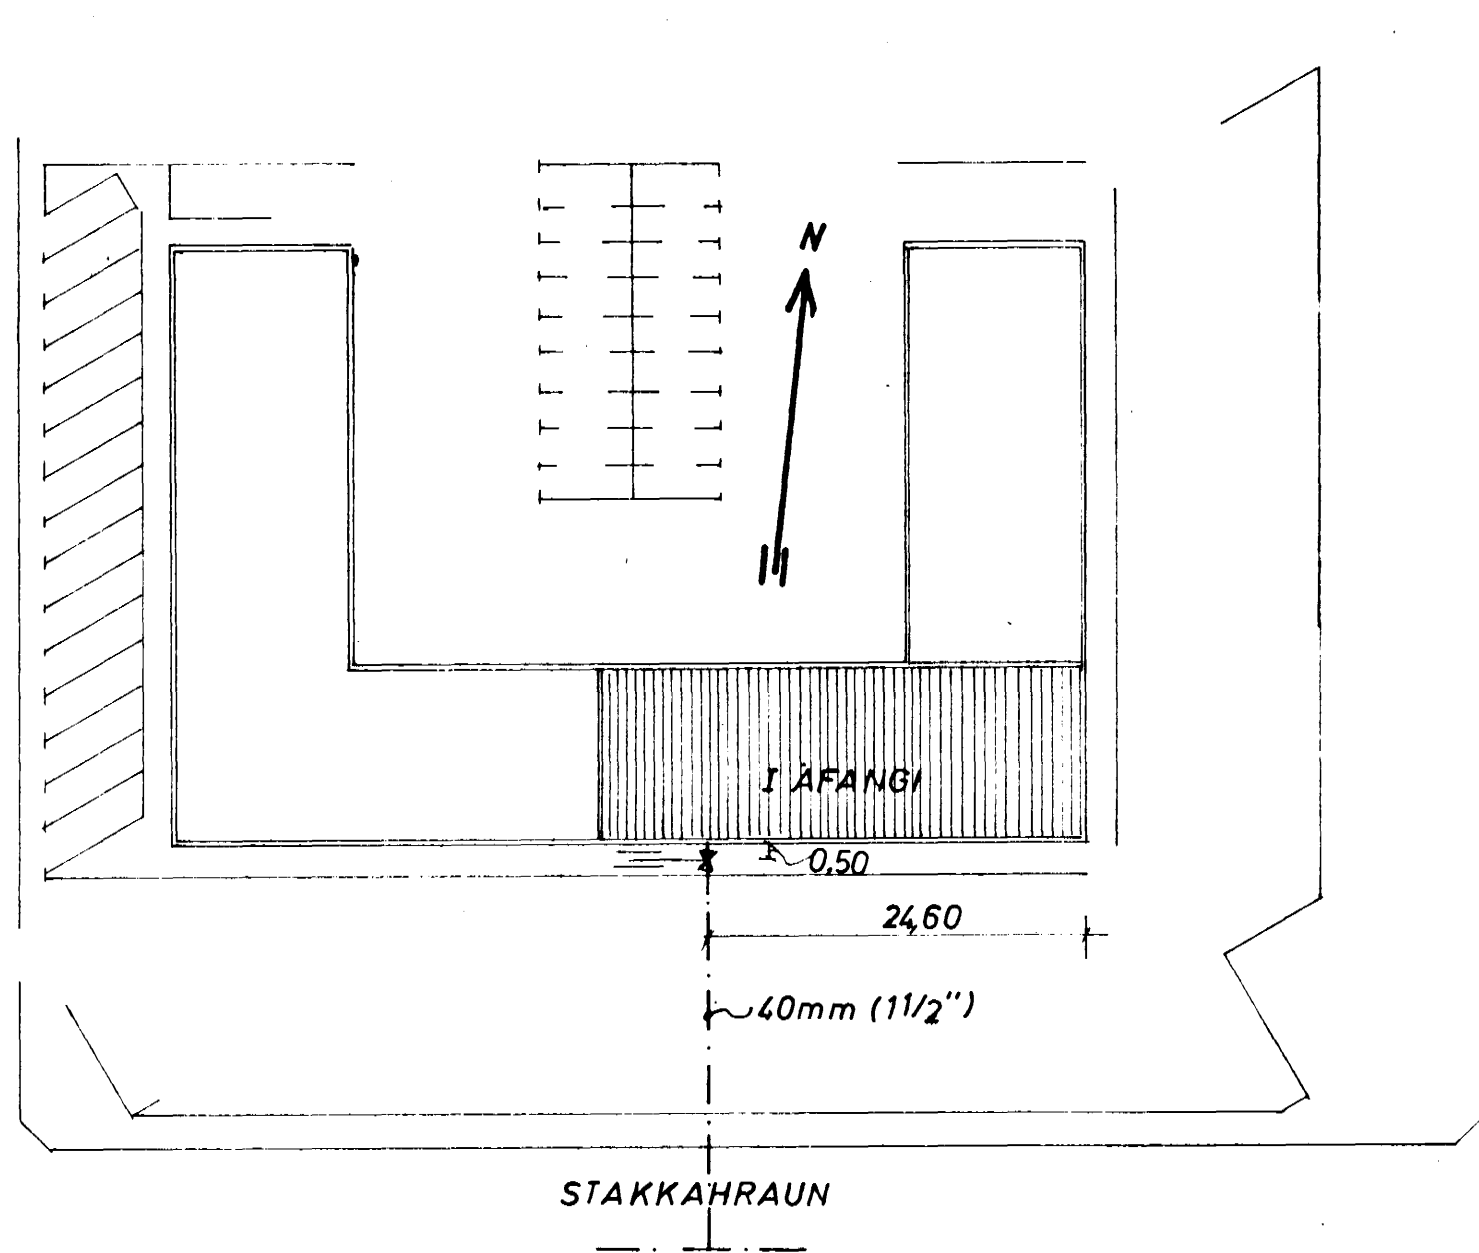

DALSHRAUN

REYKJANESBRAUT

AFSTADA 1:500

EFNI OG FRÁGANGUR LAGNA  
SKAL VERA SAMKV. BYGGINGA -  
SAMÞYKKT HAFNARFJARDAR  
OG REGLUGERÐ UM VATNSLAGNIR

GRUNNMYND JARÐHÆÐAR 1:100

DALSHRAUN 11 HAFNARFIRÐI	M: 1: 100 1: 500	VERK 7012	TEIKN.NR. 4
VATNSLÖGN JARÐHÆÐ AFSTADA	H: <i>REB</i> T: <i>REB</i>	V: <i>REB</i> S: <i>REB</i>	DAGS. NÓV '70
JÓHANN GUNNAR BERGÞÓRSSON VERKFR. MVFÍ KÖLDUKINN 9	BR.		