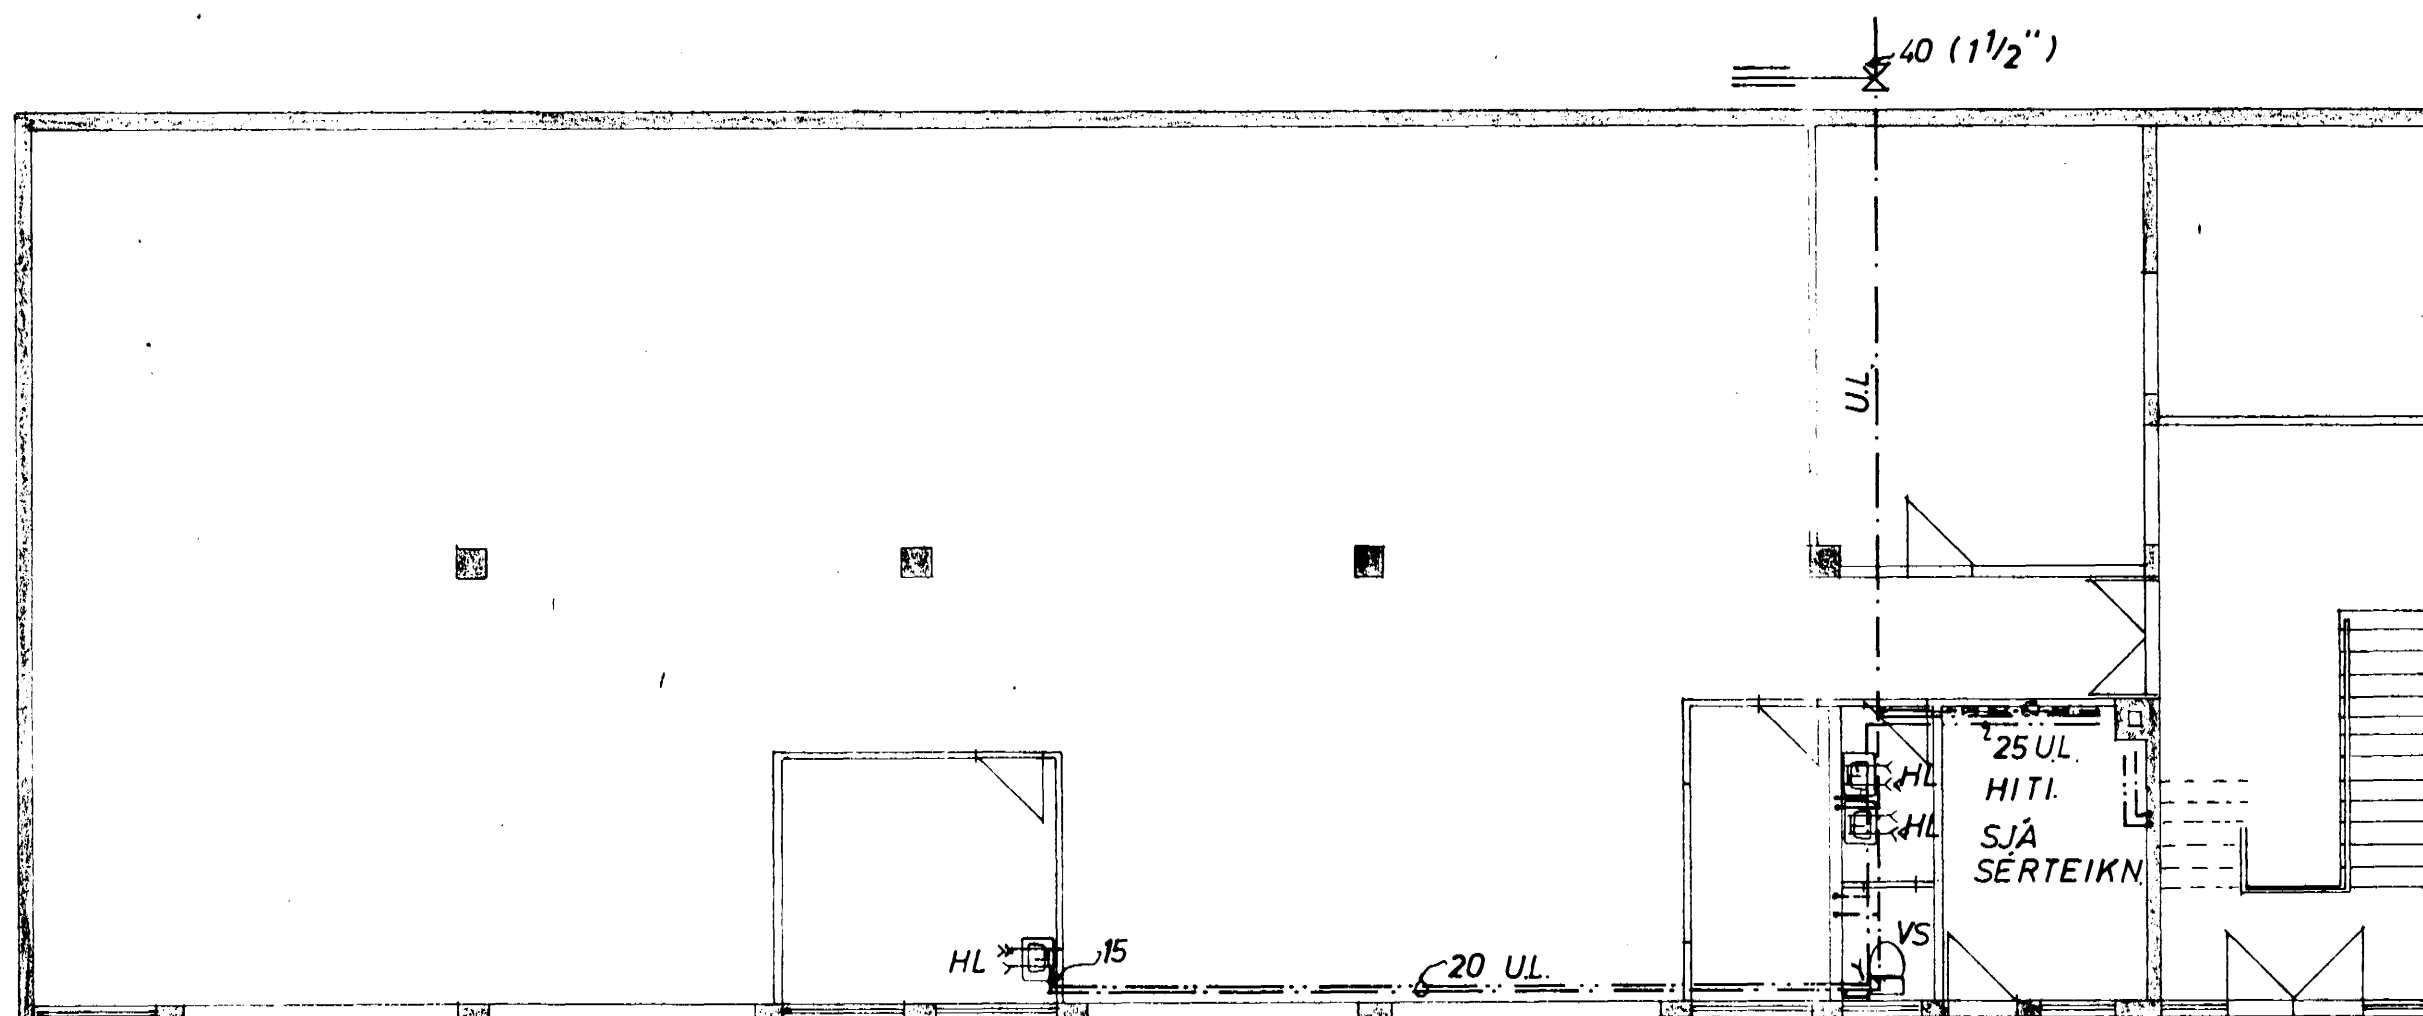

DALSHRAUN

REYKJANESBRAUT

AFSTADA 1:500

EFNI OG FRÁGANGUR LAGNA  
SKAL VERA SAMKV. BYGGINGA -  
SAMÞYKKT HAFNARFJARDAR  
OG REGLUGERÐ UM VATNSLAGNIR

GRUNNMYND JARÐHÆÐAR 1:100

DALSHRAUN 11 HAFNARFIRÐI	M: 1: 100 1: 500	VERK 7012	TEIKN.NR. 4
VATNSLÖGN JARÐHÆÐ AFSTADA	H: <i>REB</i> T: <i>REB</i>	V: <i>REB</i> S: <i>REB</i>	DAGS. NÓV '70
JÓHANN GUNNAR BERGÞÓRSSON VERKFR. MVFÍ KÖLDUKINN 9	BR.		