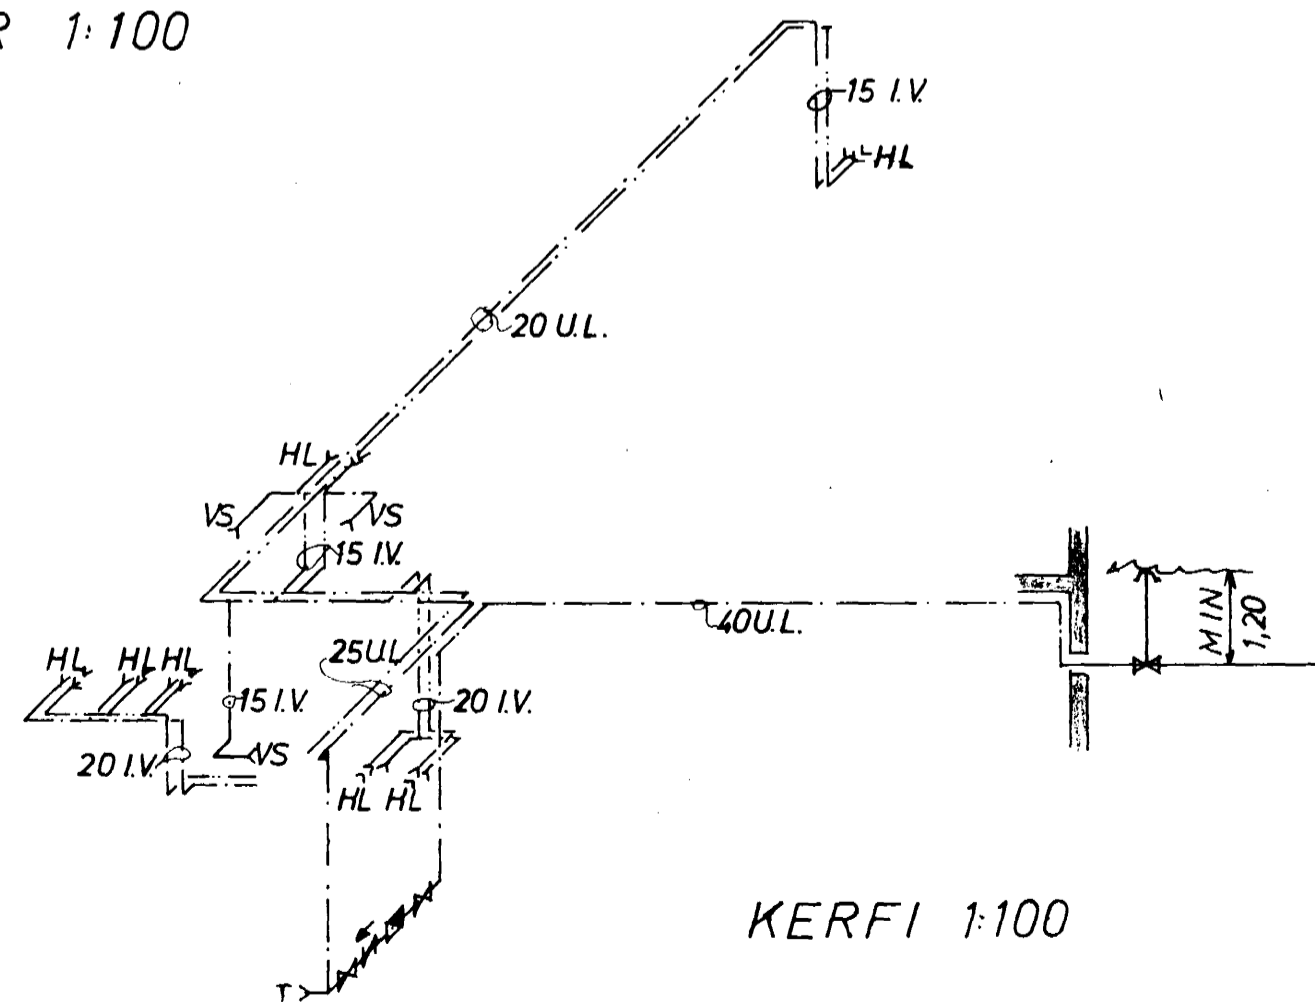

GRUNNMYND 1. HÆÐAR 1:100

KERFI 1:100

DALSHRAUN 11 HAFNARFIRÐI	M: 1:100	VERK 7012	TEIKN NR. 5
VATNSLÖGN 1. HÆÐ OG KERFI	H: 89B T: 87B	V: 89B S: 87B	DAGS NÓV 70
JÓHANN GUNNAR BERGÞÓRSSON VERKFR. MVFI KÖLDUKINN 9	BR:		