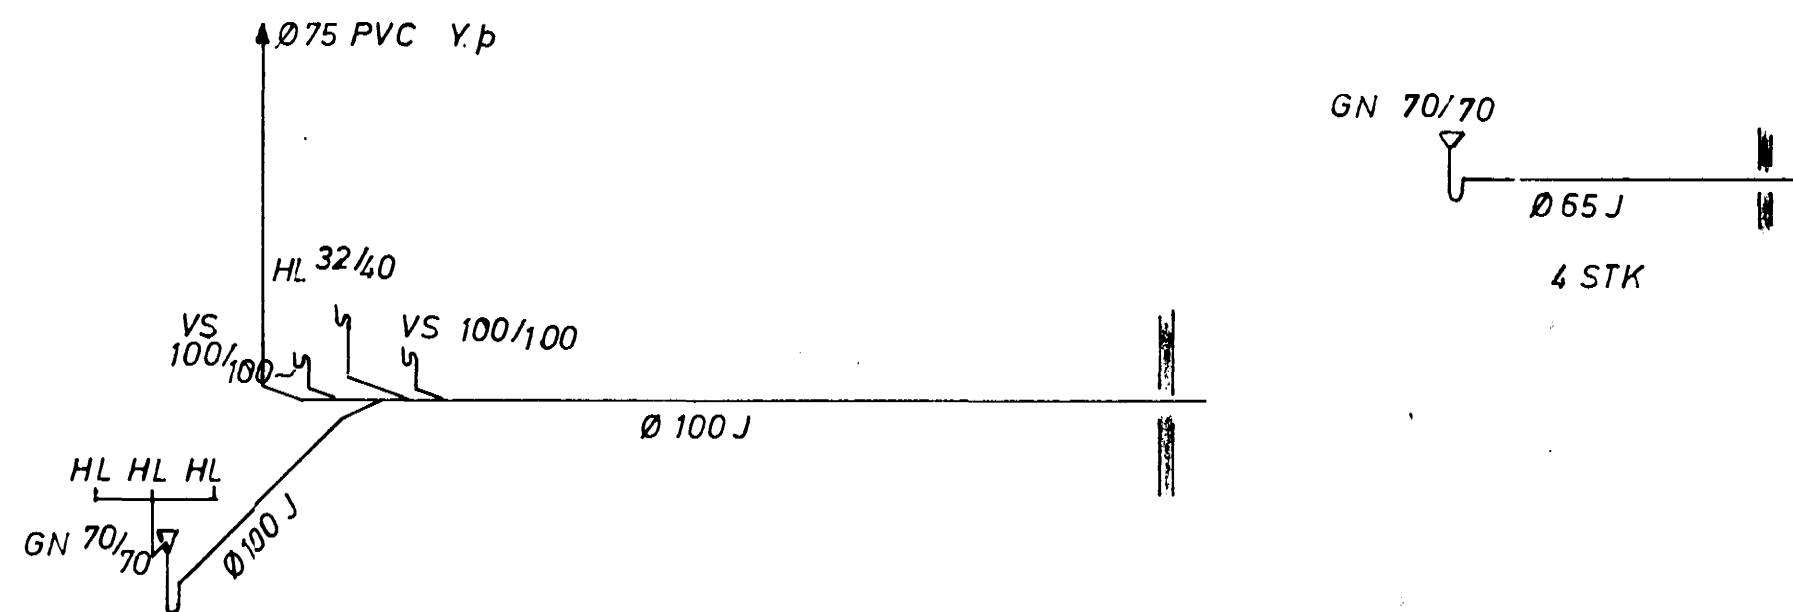

GRUNNMYND 1. HÆÐAR 1:100

KERFI 1:100

DALSHRAUN 11 HAFNARFIRÐI	M 1:100	VERK 7012	TEIKN NR 2
FRÆRENNISLÖGN 1. HÆÐ OG KERFI	H: T: 89B	Y: S: 89B	DAGS. NÓV '70
JÓHANN GUNNAR BERGÞÓRSSON VERKFR MVFI KÖLDUKINN 9	BR:		
SÍMI 52895			