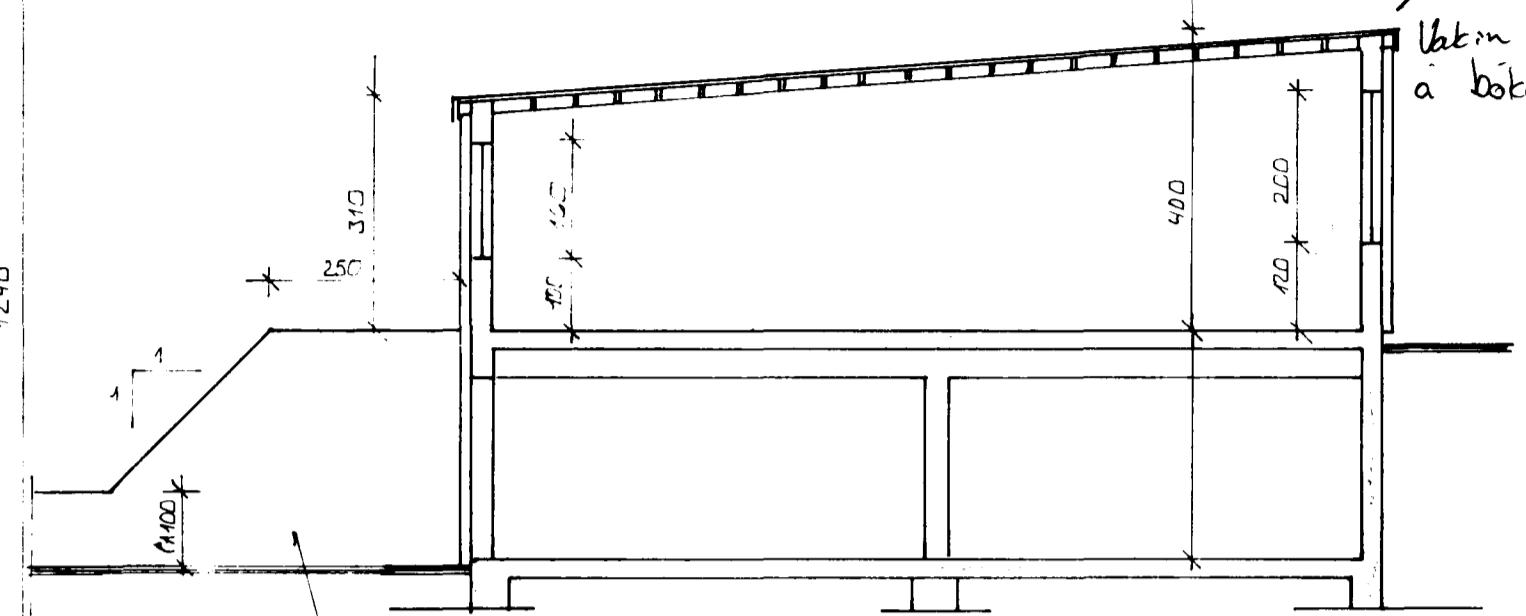

GRUNNMYND KJALLARA ~ 1:100

SNID A - A ~ 1:100

STÖÐVEGGUR MILLI LÖÐA  
 SE SAMEIGN BÉGGJA LÖÐAHAFA  
 MUNDI SAMKOMULAG UM BÉRI OG  
 STÆRI VEGGUR. Í SAMRÆMI VEB.  
 HÖNNUNARFRÁHAFNA.

VESTURHLIÐ ~ 1:100

DR. NR.	DAGS	EDLI BREYTINGAR	SIGN.
DALSHRAUN 12 HAFNARFIRÐI.			DAGS FEBR 83
VIÐBYGGING			HANNAÐ
MÆLIKV. ~ 1:100			TEIKNAD. [Signature]
SIGURÐUR ÞORLEIFSSON TEKNIFRÆÐINGUR F.T.F.I.			VERK NR. 8402
STRANDGÖTU 41 HAFNARFIRÐI Sími 54751			BLADNR. 0-01