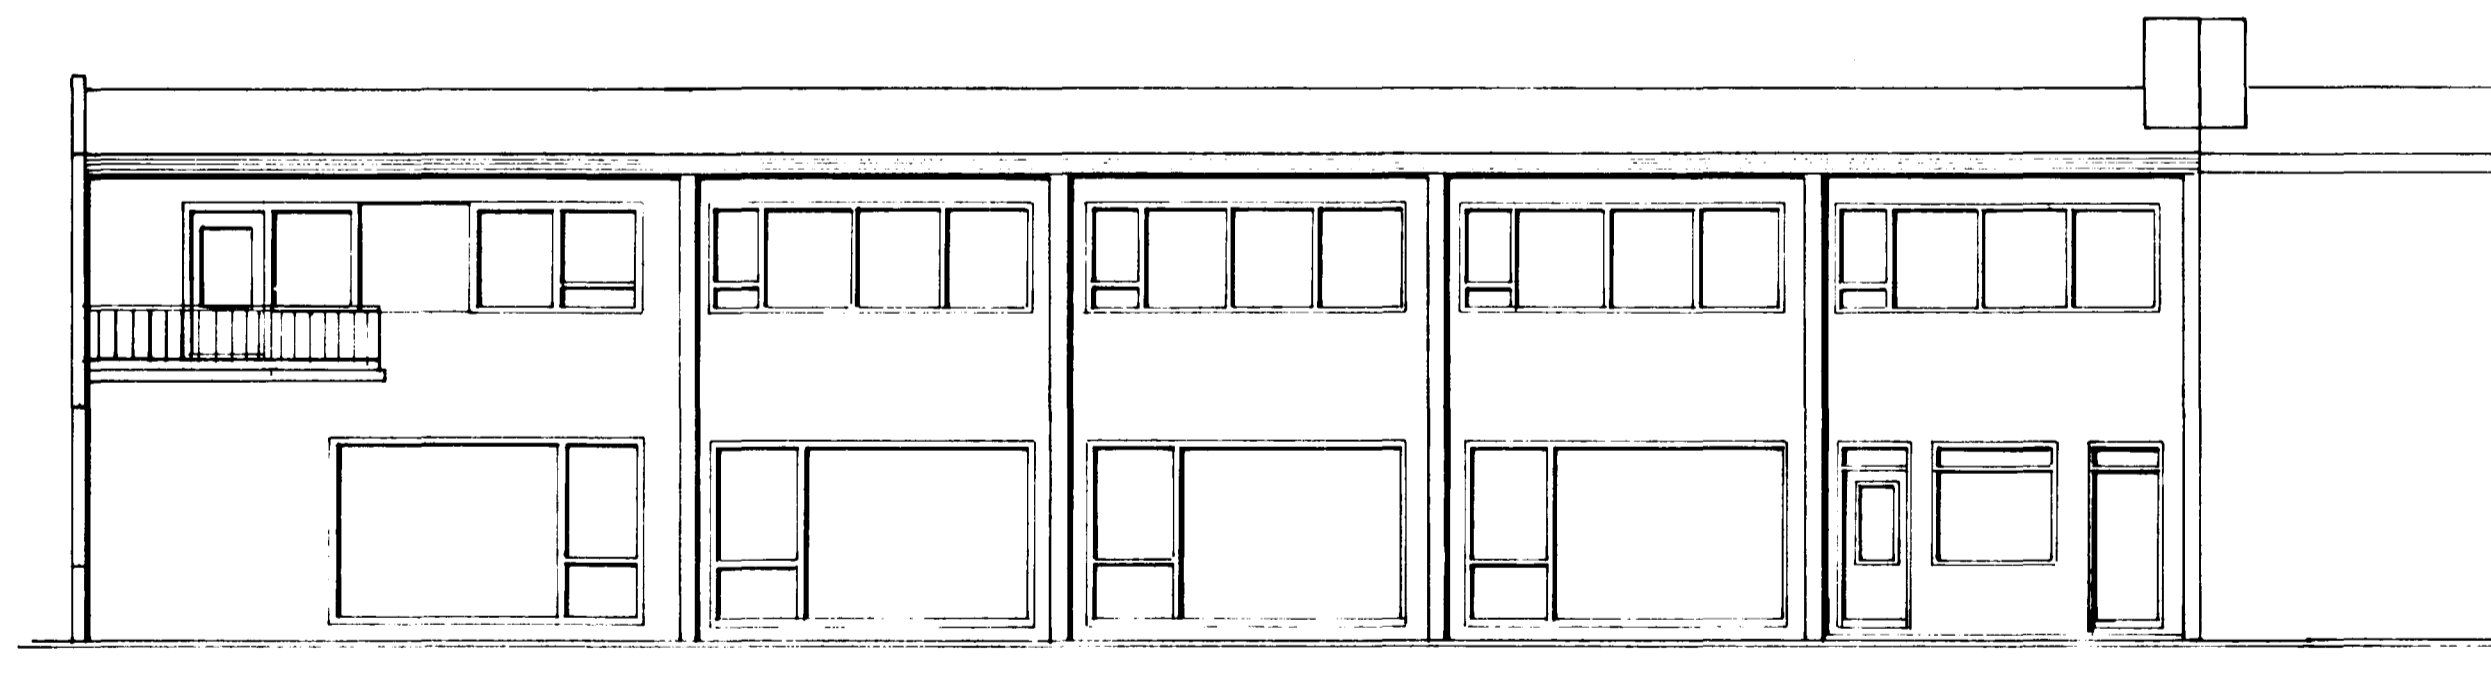

GRUNNMYND KJALLARA ~ 1:100

SNID A - A ~ 1:100

STÖÐVEGGUR MILLI LÖÐA  
 SE SAMEIGN BÉGGJA LÖÐAHAFA  
 MUNDI SAMKOMULAG UM BÉRI OG  
 STÆRI VEGGUR. Í SAMRÆMI VEB.  
 HÖNNUNARFRÁHAFNA.

VESTURHLIÐ ~ 1:100

DR. NR.	DAGS	EDLI BREYTINGAR	SIGN.
DALSHRAUN 12 HAFNARFIRÐI.			DAGS FEBR 83
VIÐBYGGING			HANNAÐ
MÆLIKV. ~ 1:100			TEIKNAD. [Signature]
SIGURÐUR ÞORLEIFSSON TEKNIFRÆÐINGUR F.T.F.I.			VERK NR. 8402
STRANDGÖTU 41 HAFNARFIRÐI Sími 54751			BLADNR. 0-01