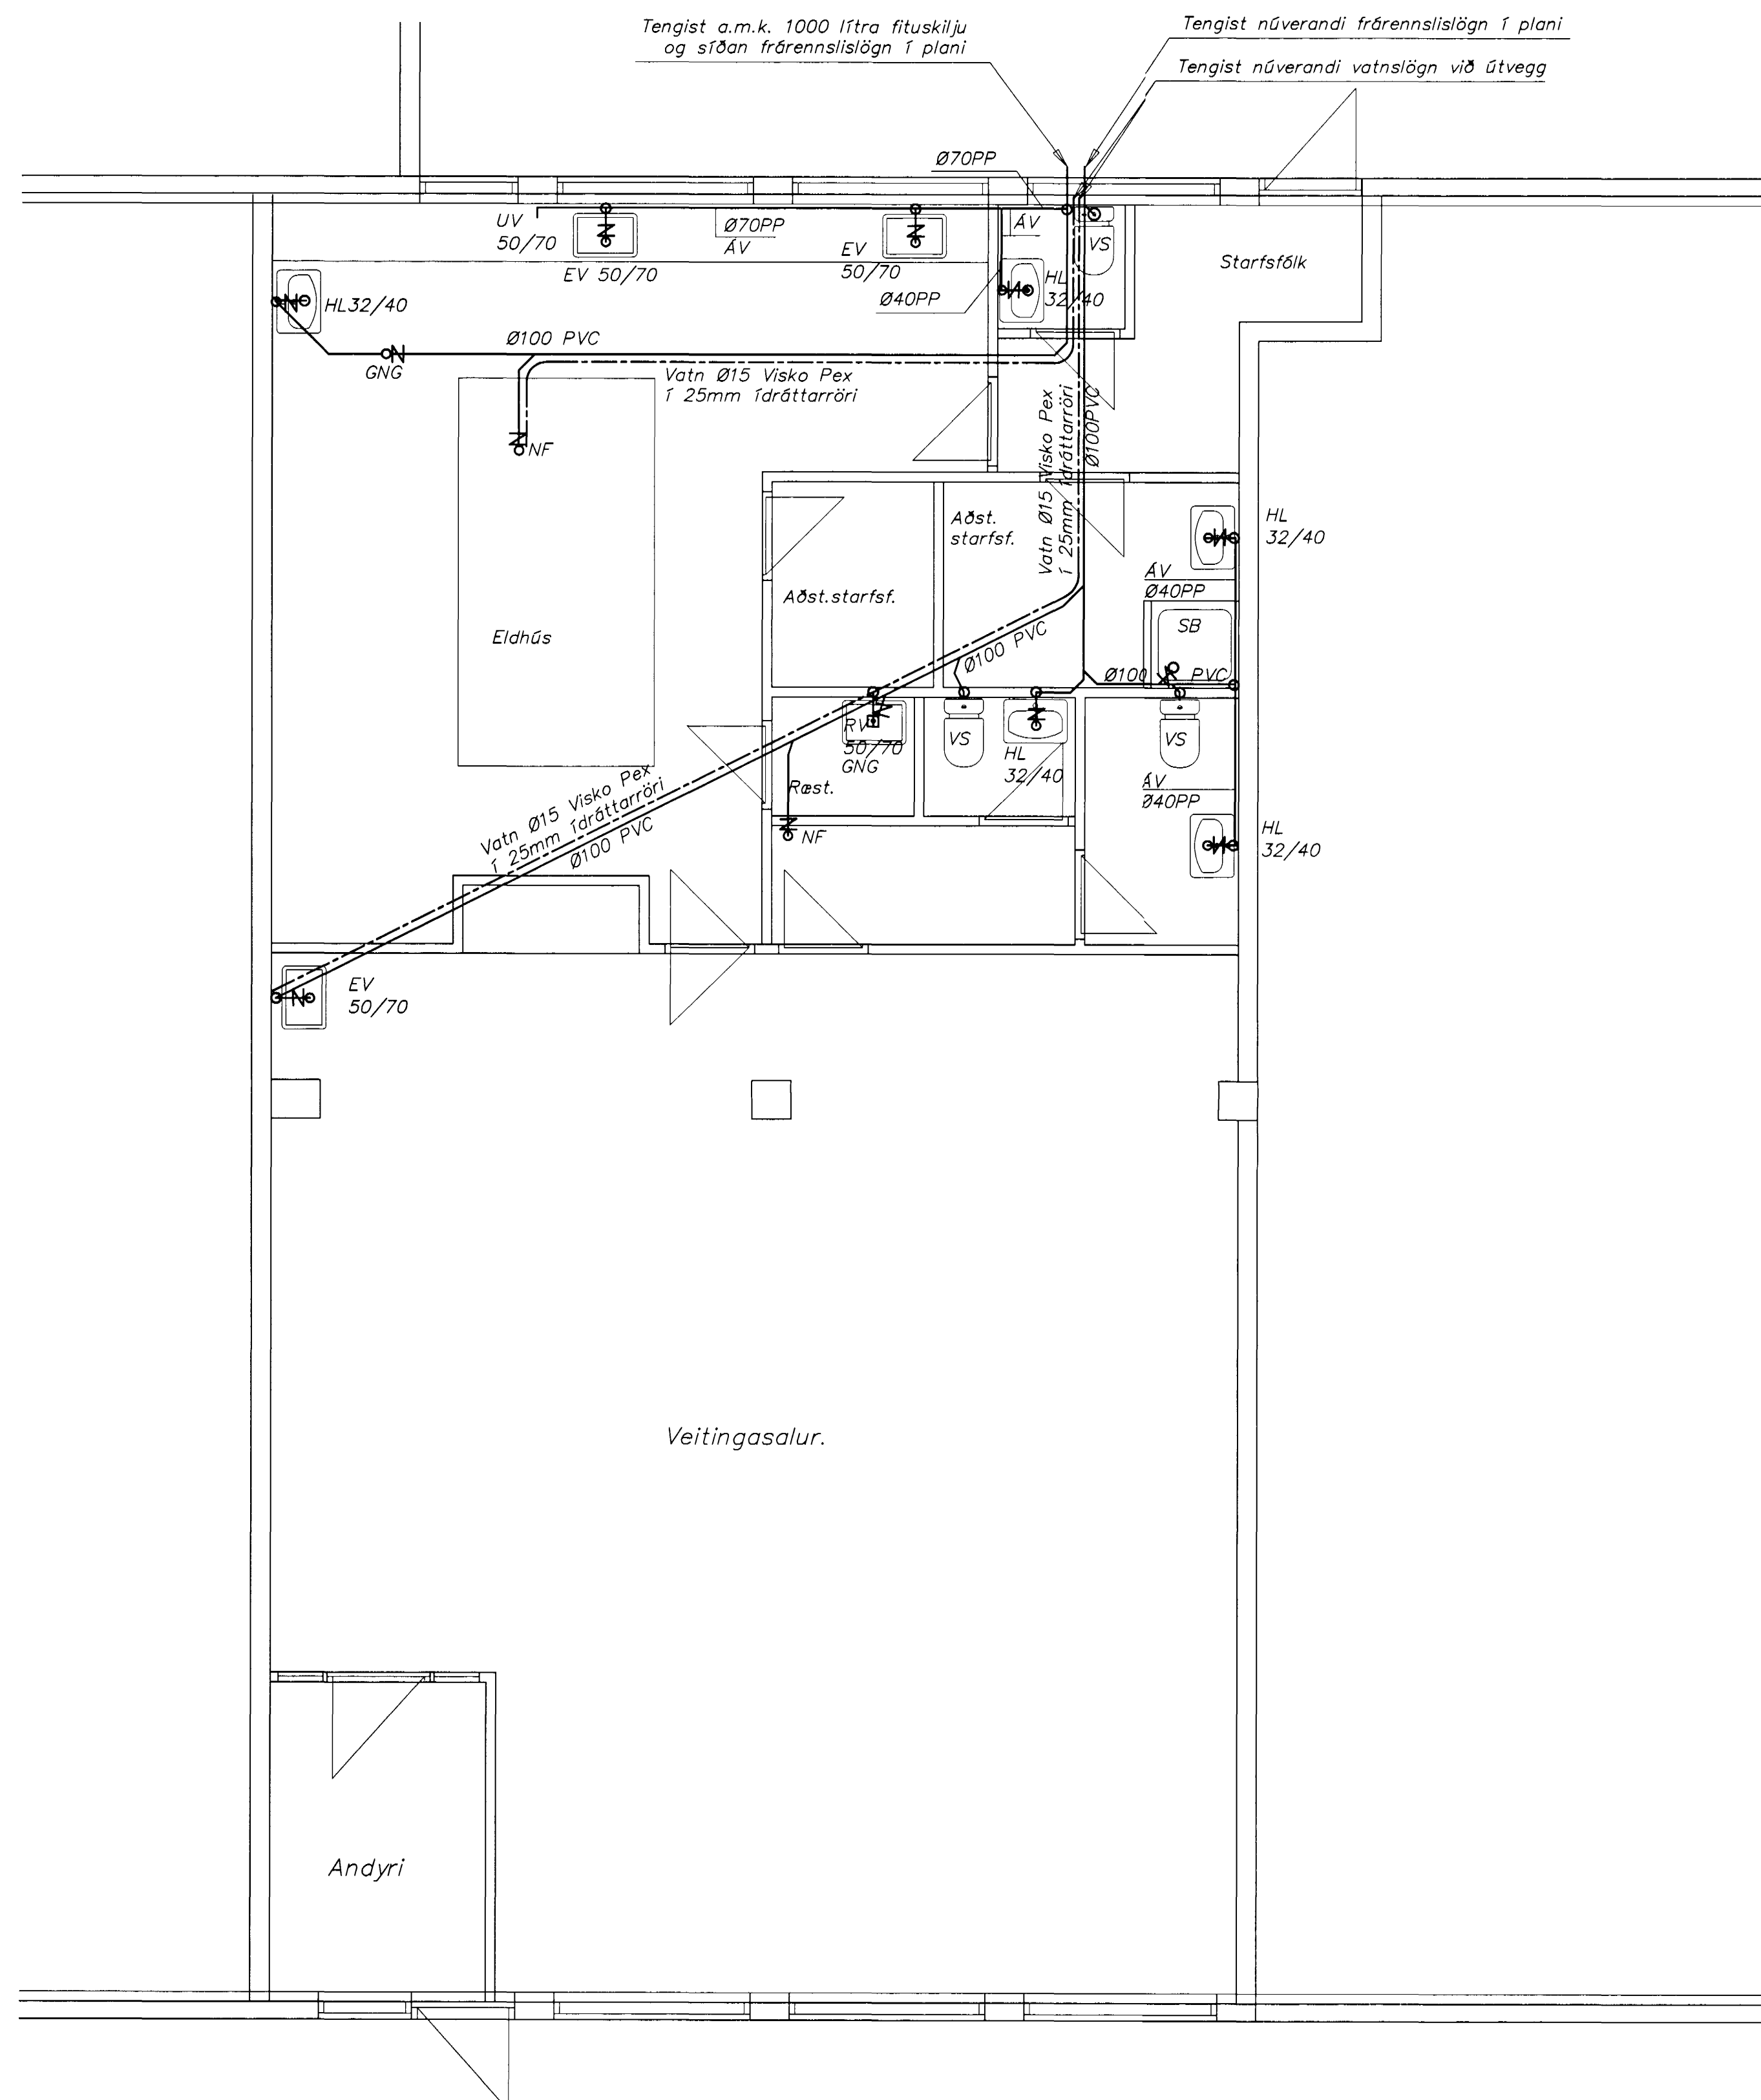

HEILBRIGÐISEFTIRLIT
HAFNARFJARÐARSVÆÐIS
Heilsugæslustöðinni Sólvangi
Pósthólf 440 - 222 Hafnarfjörður
Sími 565 2600
25. ágúst 1998
Ólafur H. Einarsson

Grunnmynd 1:50