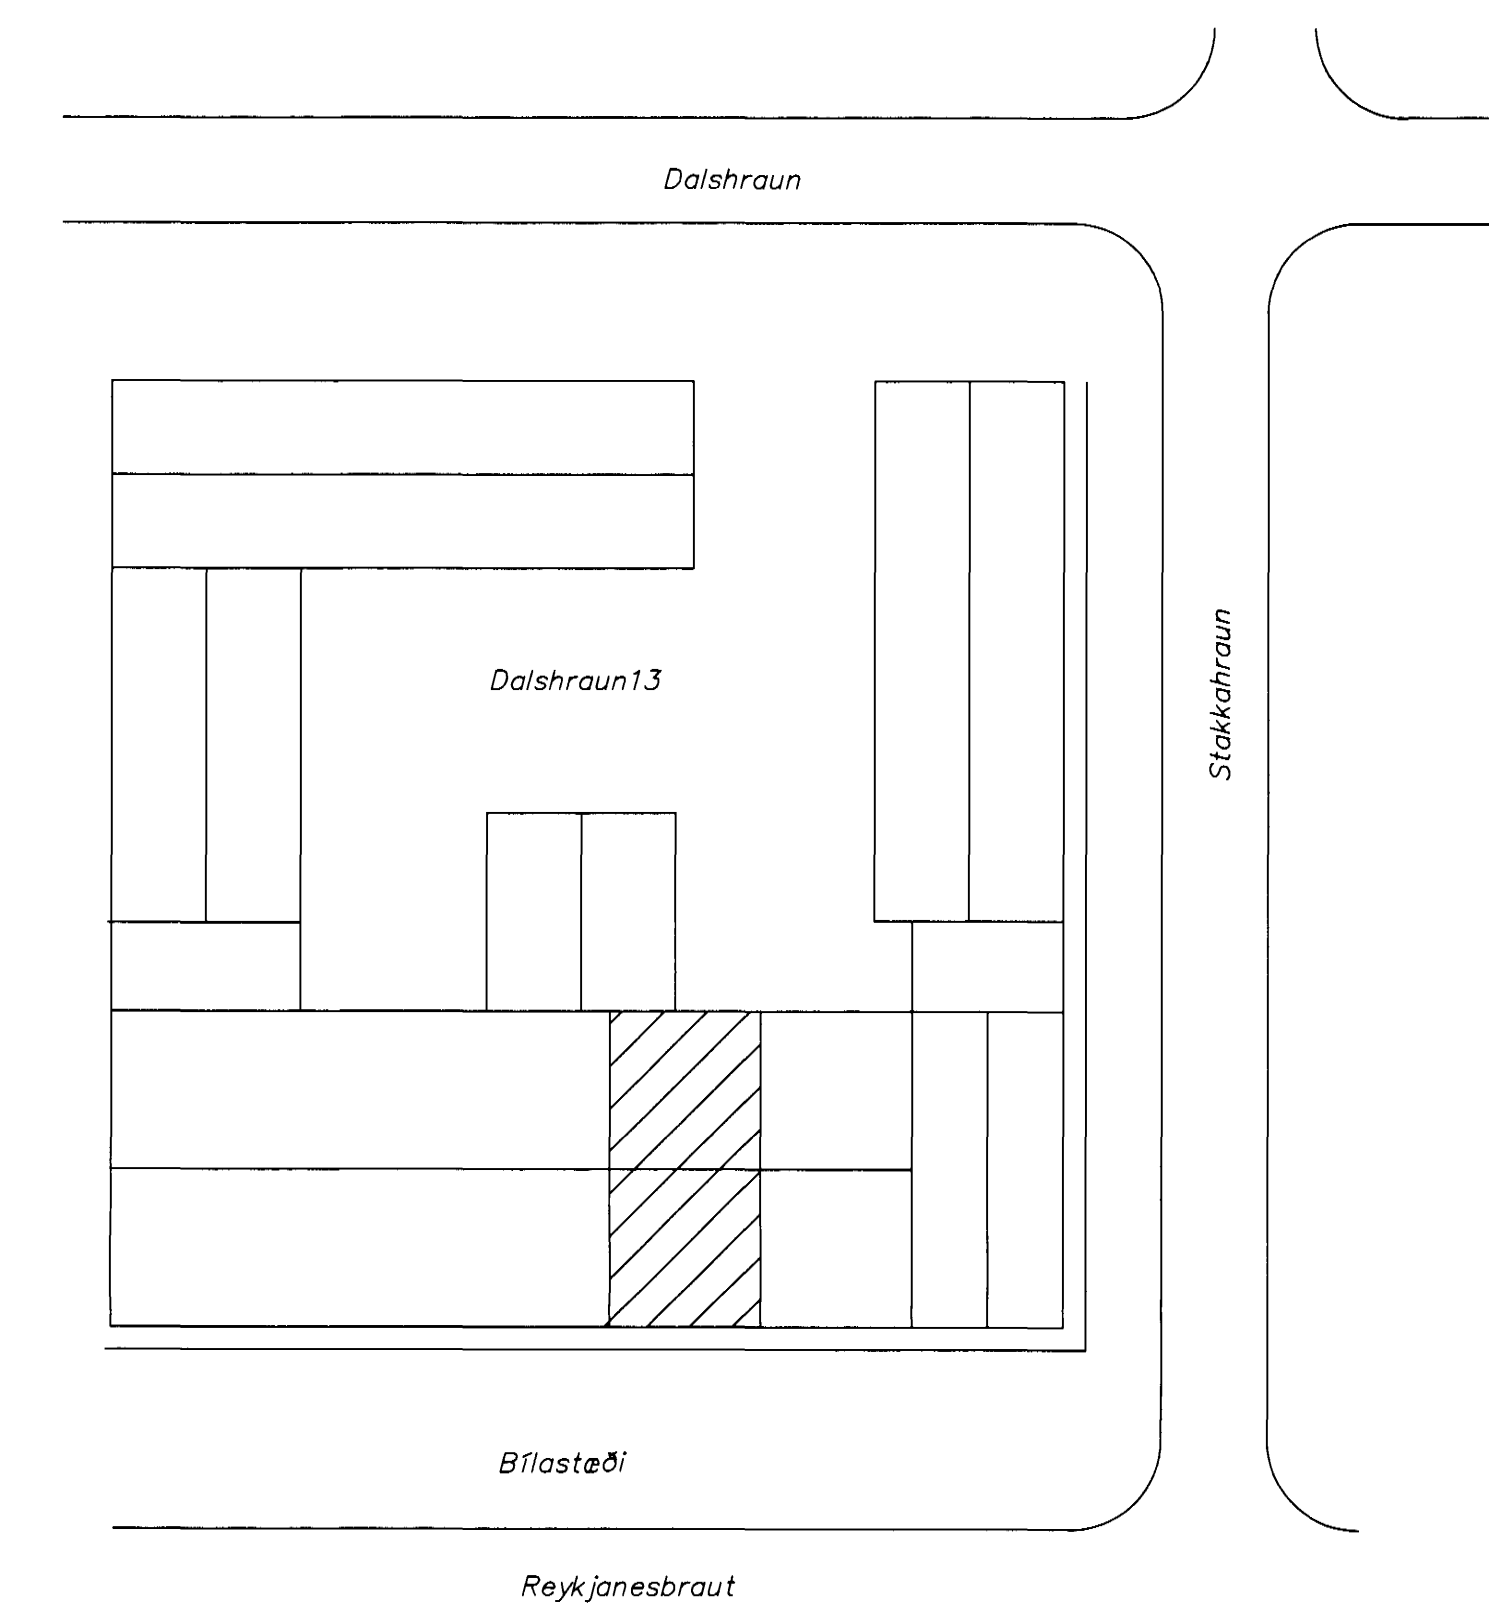

Afstöðumynd 1:500

Skýringar:

Mál og málsetningar
Stærðir lagna og brunna eru í millimetrum [mm] en hæðarkötur í metrum [m].
Hæðarkötur lagna og brunna eru miðaðir við hæð í rennissibotni.
Halli á lögnum er gefinn upp í prómillum [o/oo].

Efni
Frérennislagnir undir botnplötu skulu vera PVC-plaströr ≥ 100mm í þvermál.
Frérennislagnir í jörðu utan sökkuls skulu vera stein- eða PVC-plaströr ≥ 100mm í þvermál.
Frérennislagnir ofan botnplötu skulu vera PP-plaströr.

Frágangur lagna
Frágangur lagna skal vera skv. IST65 og IST68.
Gröf skal fyrir lögnum og brunnum í fullþjappað fyllingarefni og fylla undir og yfir með a.m.k. 150mm af fínnum sandi og þjappa vel, en gætilega.
Lagnirnar skulu liggja á belgnum en ekki á múflum. Allar lagnir skulu vera beinar en beygjur og greinar gerðar með þar til gerðum beygju- og greinastykkjum.
Lagnir í veggjum skal hjóðeinangra. Lagnir yfir lofti (útlöftanir) og niðurfallsþípur frá hreinlætistækjum skal einangra með 25mm steinull og vefja yfir með plastdúk. Þar sem halli er ekki gefinn skal hann vera minnstur 20 o/oo og mestur 300 o/oo.
Staðsetning hreinlætistækja sjá grunnmýna arkitekta.

Skammstafanir:

VS	Vatnssalerni	ÁV	Lögn fest á vegg
HL	Handlaug	PVC	Plaströr (Polyvinilkloríð)
NF	Niðurfall	PP	Plaströr (Polypropýlen)
EV	Eldhúsvaskur	-----	Frérennislögn
RV	Ræstivaskur	- - - - -	Vatnslögn
BR	Holresabrunnur		
SB	Sturtubotn		
GNG	Gegnumstreymis niðurfall		

Byggingafrulltrúi Hafnarfjarðar
Afgreitt þann
25 AUG. 1998
Kristján Þorarinsson