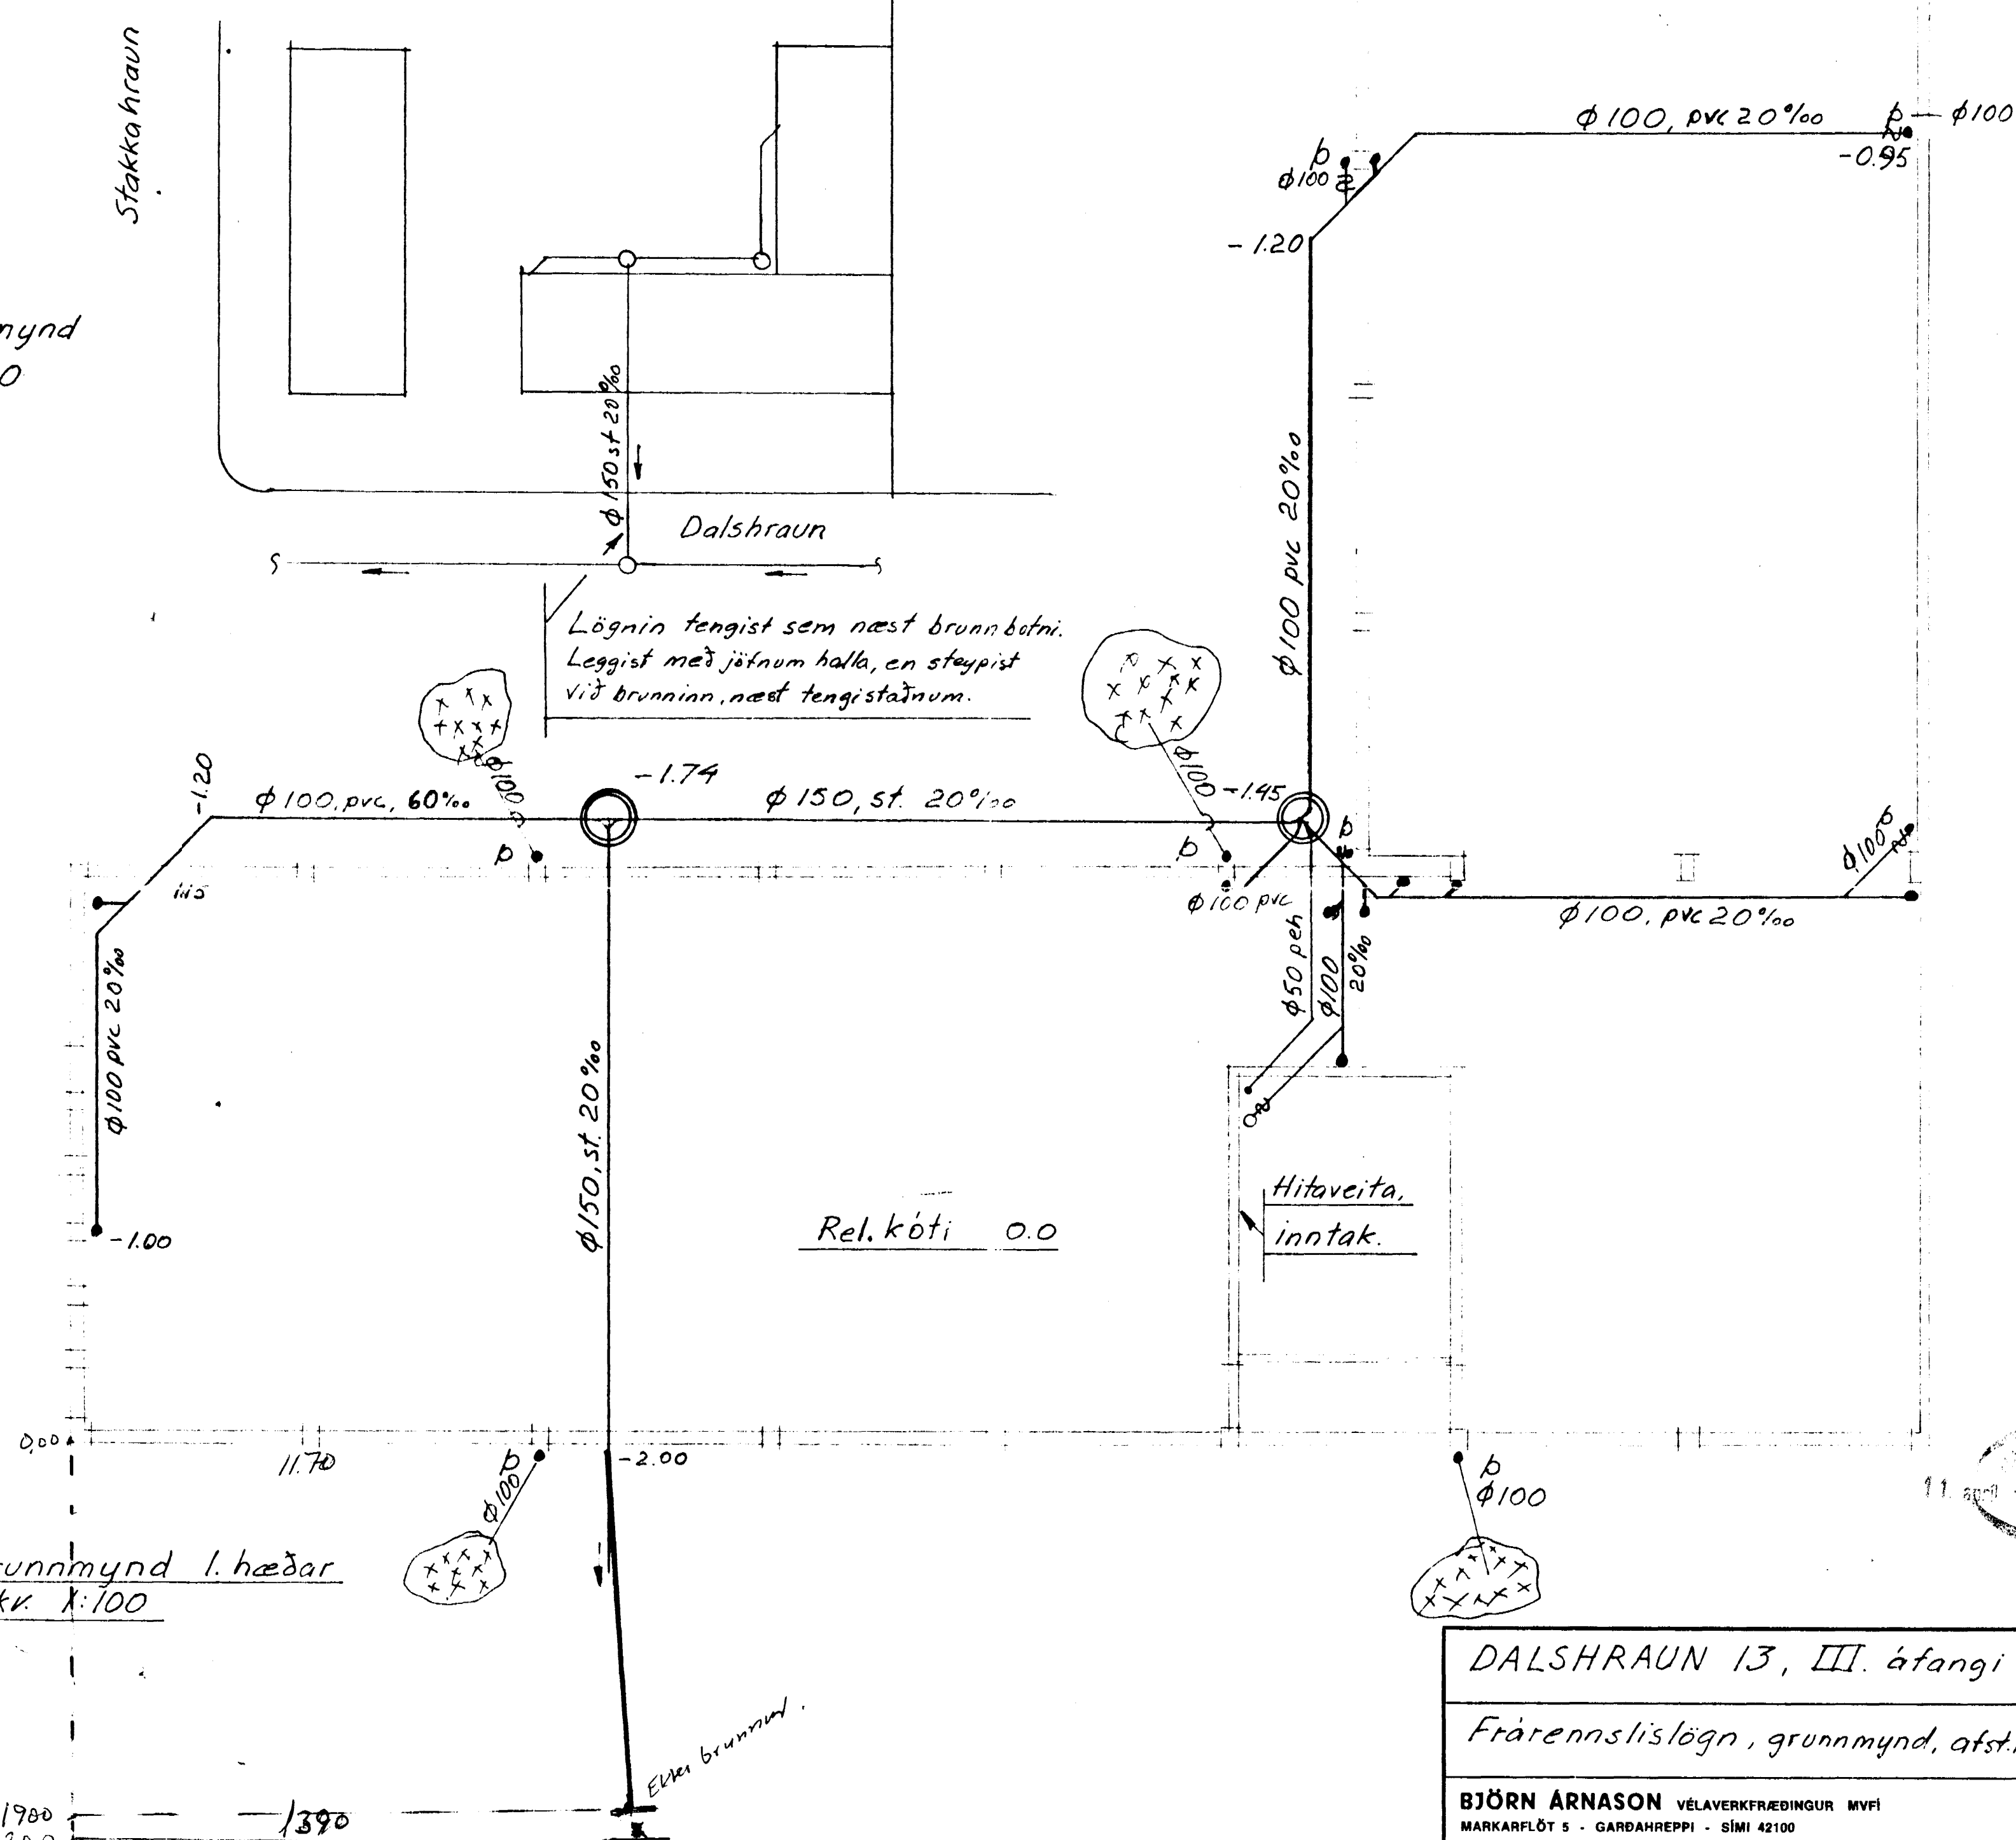

Afstöðumynd
Mkv. 1:500

Grunnmynd 1. hæðar
Mkv. 1:100

DALSHRAUN 13, III. áfangi	MÆLIKVARÐI 1:100 1:500	VERK 01-83	TEIKN NR 01
Frærenslislögn, grunnmynd, afst.m.	Hannað Telknað: <i>PH</i>	Yfirfarð. Samb: <i>PH</i>	DAGS 2.0-03-83
BJÖRN ÁRNASON VÉLAVERKFRÆÐINGUR MVEI MARKARFLÖT 5 - GARÐAHREPPI - SÍMI 42100	BREYTT		

DALSHRAUN