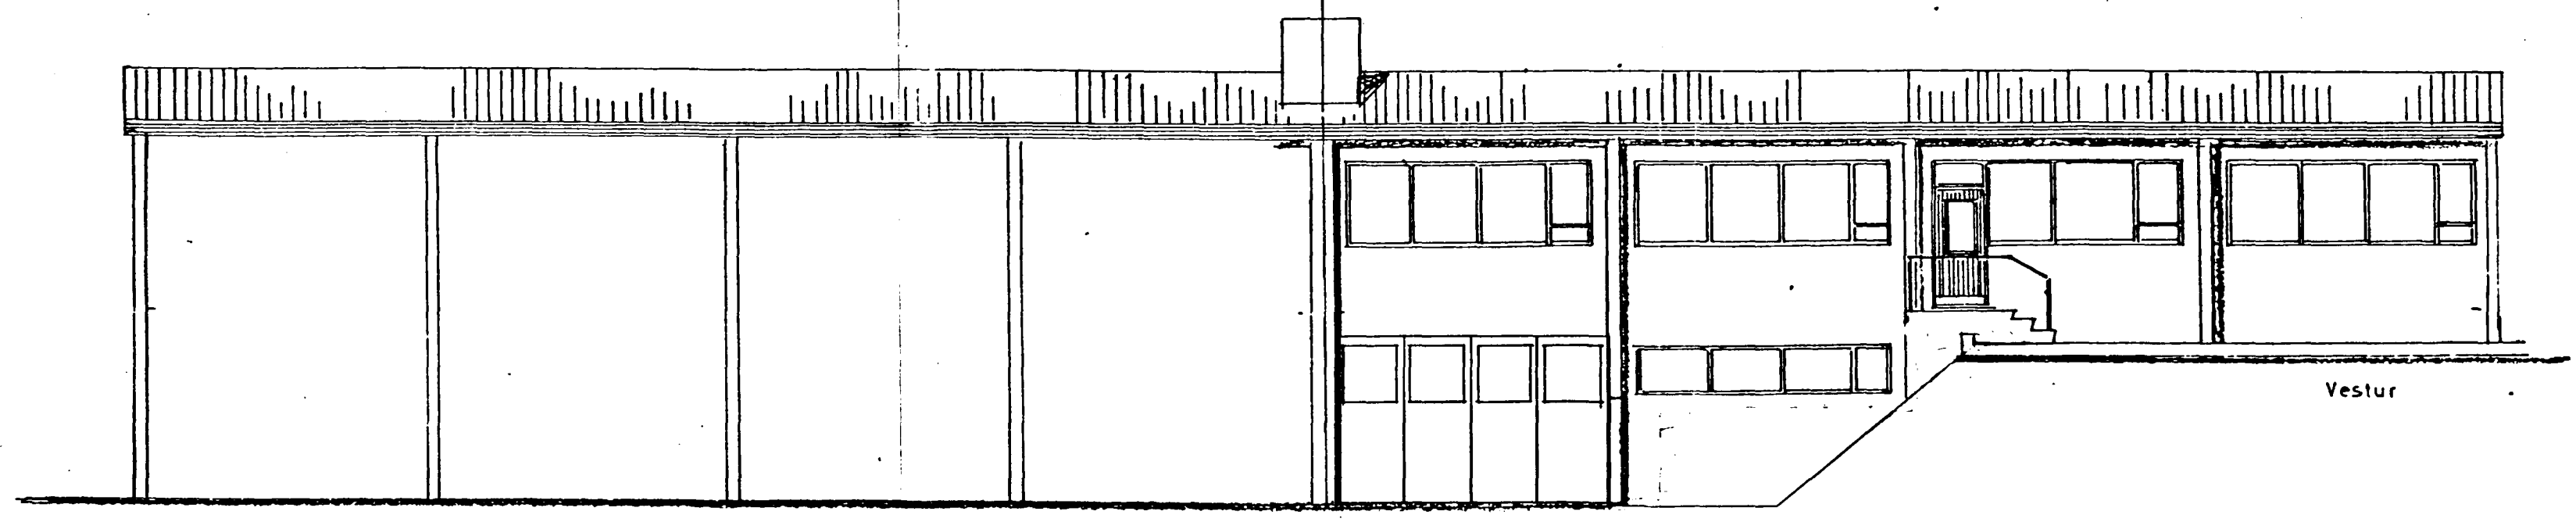

Samþykkt á fundi bygginga-
nefndar p. 28/11 1990

BYGGI'GAFULLTRÚINN
Í HAFNARFIRÐI

BREYTT 30.10.90 DÝR Á VESTURHLÍÐ OFL.
BREYTT 14.8.'90: DÝR A SUBURGAFL
Björn Pálsson

DALSHRAUN NR. 14

ÚTLIT OG SNIÐ 1:100 BLAÐ 1

AFSTÖÐUMYND 1:500

Hafnarbæði 5 ágúst 1972
F. Sigurðsson TEIKN.
Crummab.