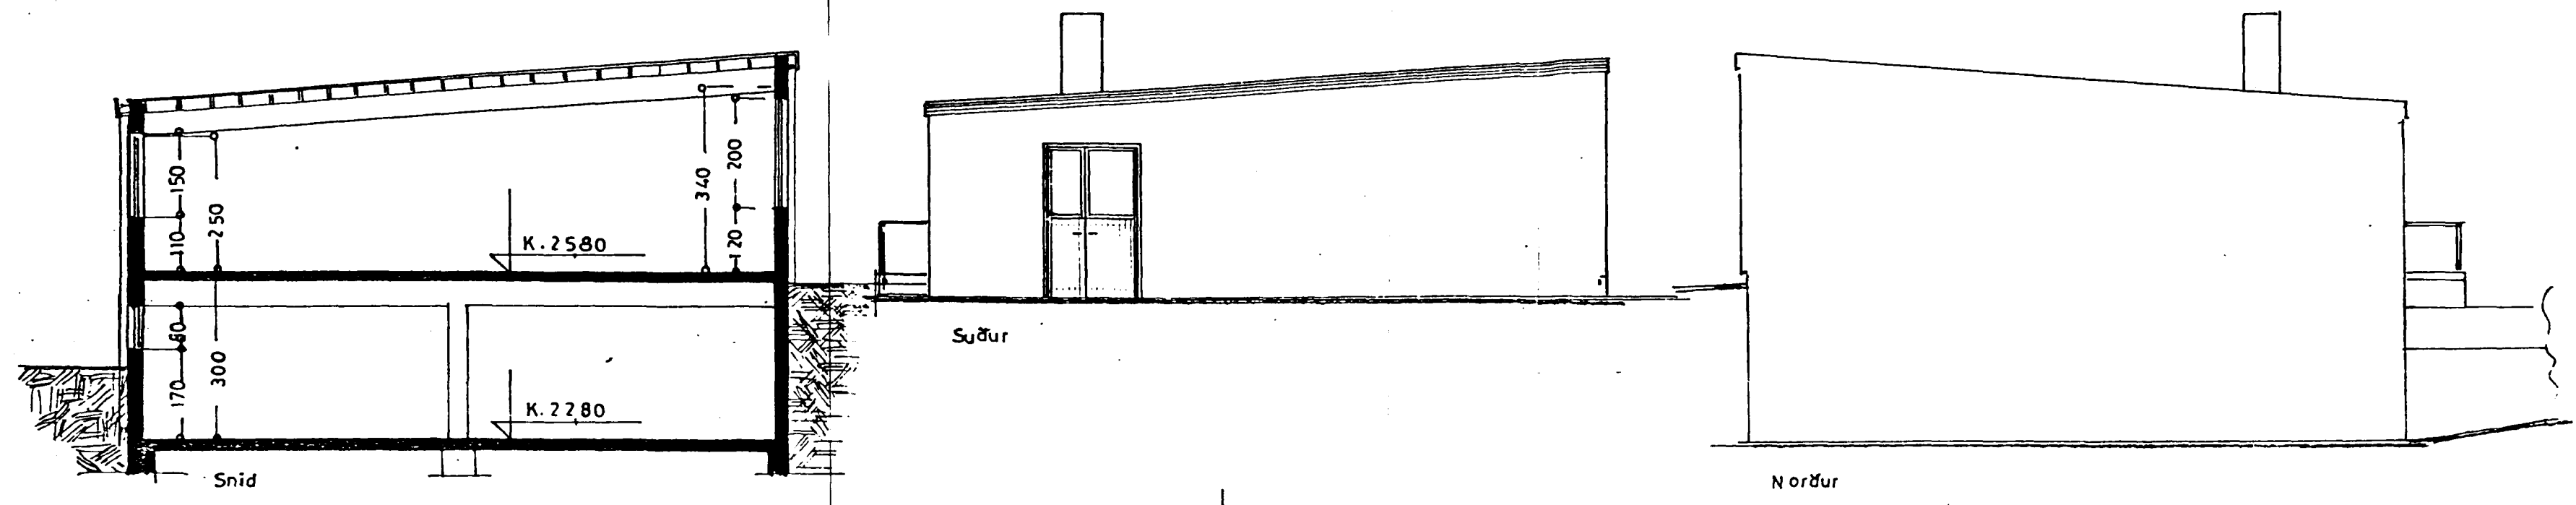

Samþykkt á fundi bygginga-
nefndar p. 28/11 1990

BYGGI'GAFULLTRÚINN
Í HAFNARFIRÐI

BREYTT 30.10.90 DÝR Á VESTURHLÍÐ OFL.
BREYTT 14.8.'90: DÝR A SUBURGAFL
Björn Pálsson

DALSHRAUN NR. 14

ÚTLIT OG SNIÐ 1:100 BLAÐ 1