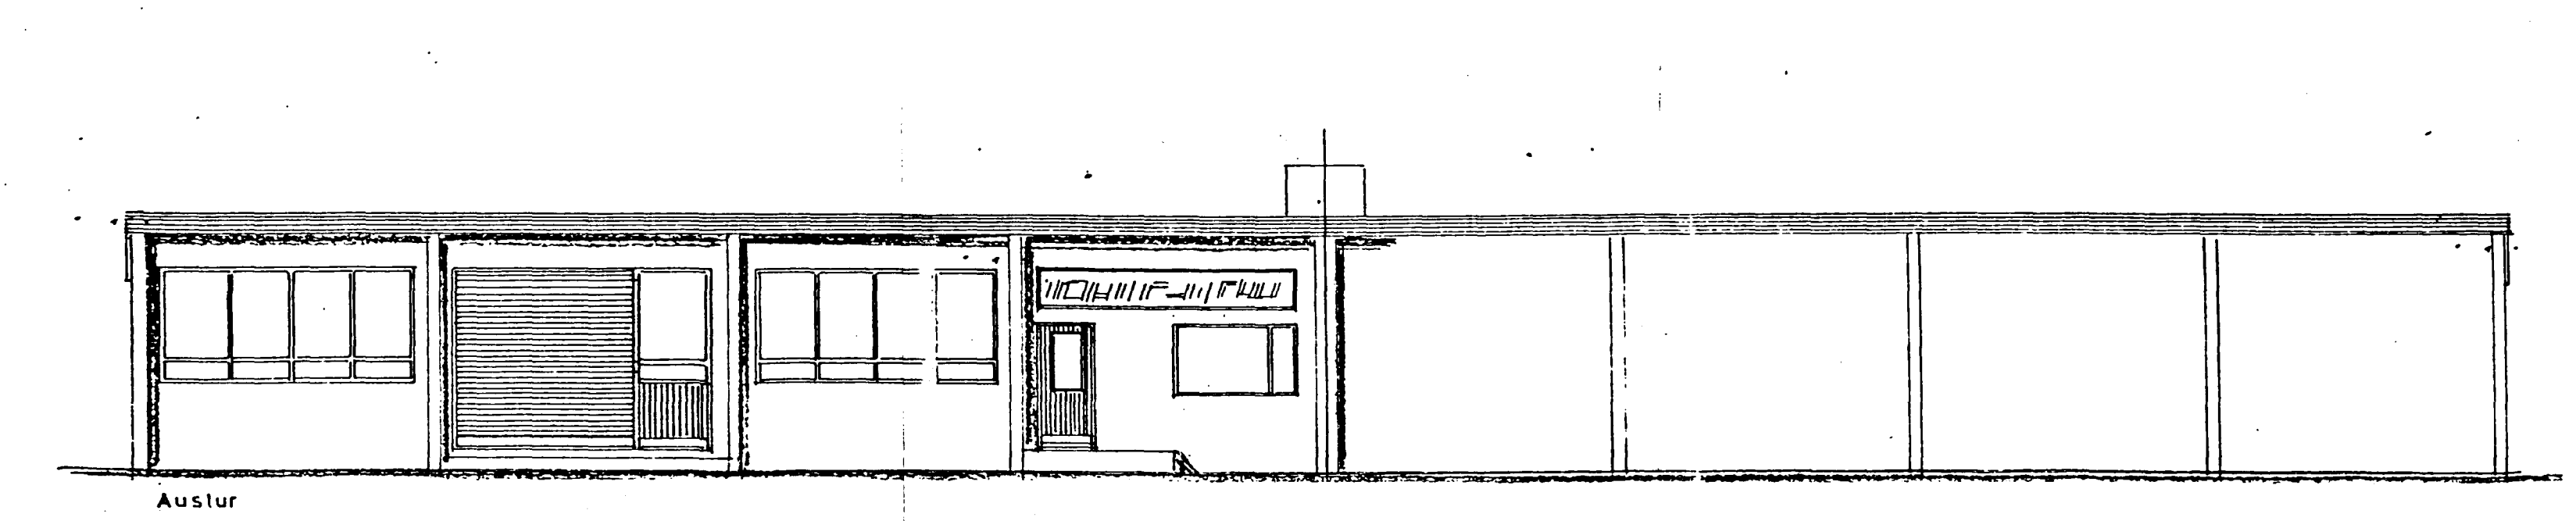

Samþykkt á fundi bygginga-
nefndar p. 28/11 1990

BYGGI'GAFULLTRÚINN
Í HAFNARFIRÐI

BREYTT 30.10.90 DÝR Á VESTURHLÍÐ OFL.
BREYTT 14.8.'90: DÝR A SUBURGAFL
Björn Pálsson

DALSHRAUN NR. 14

ÚTLIT OG SNIÐ 1:100 BLAÐ 1