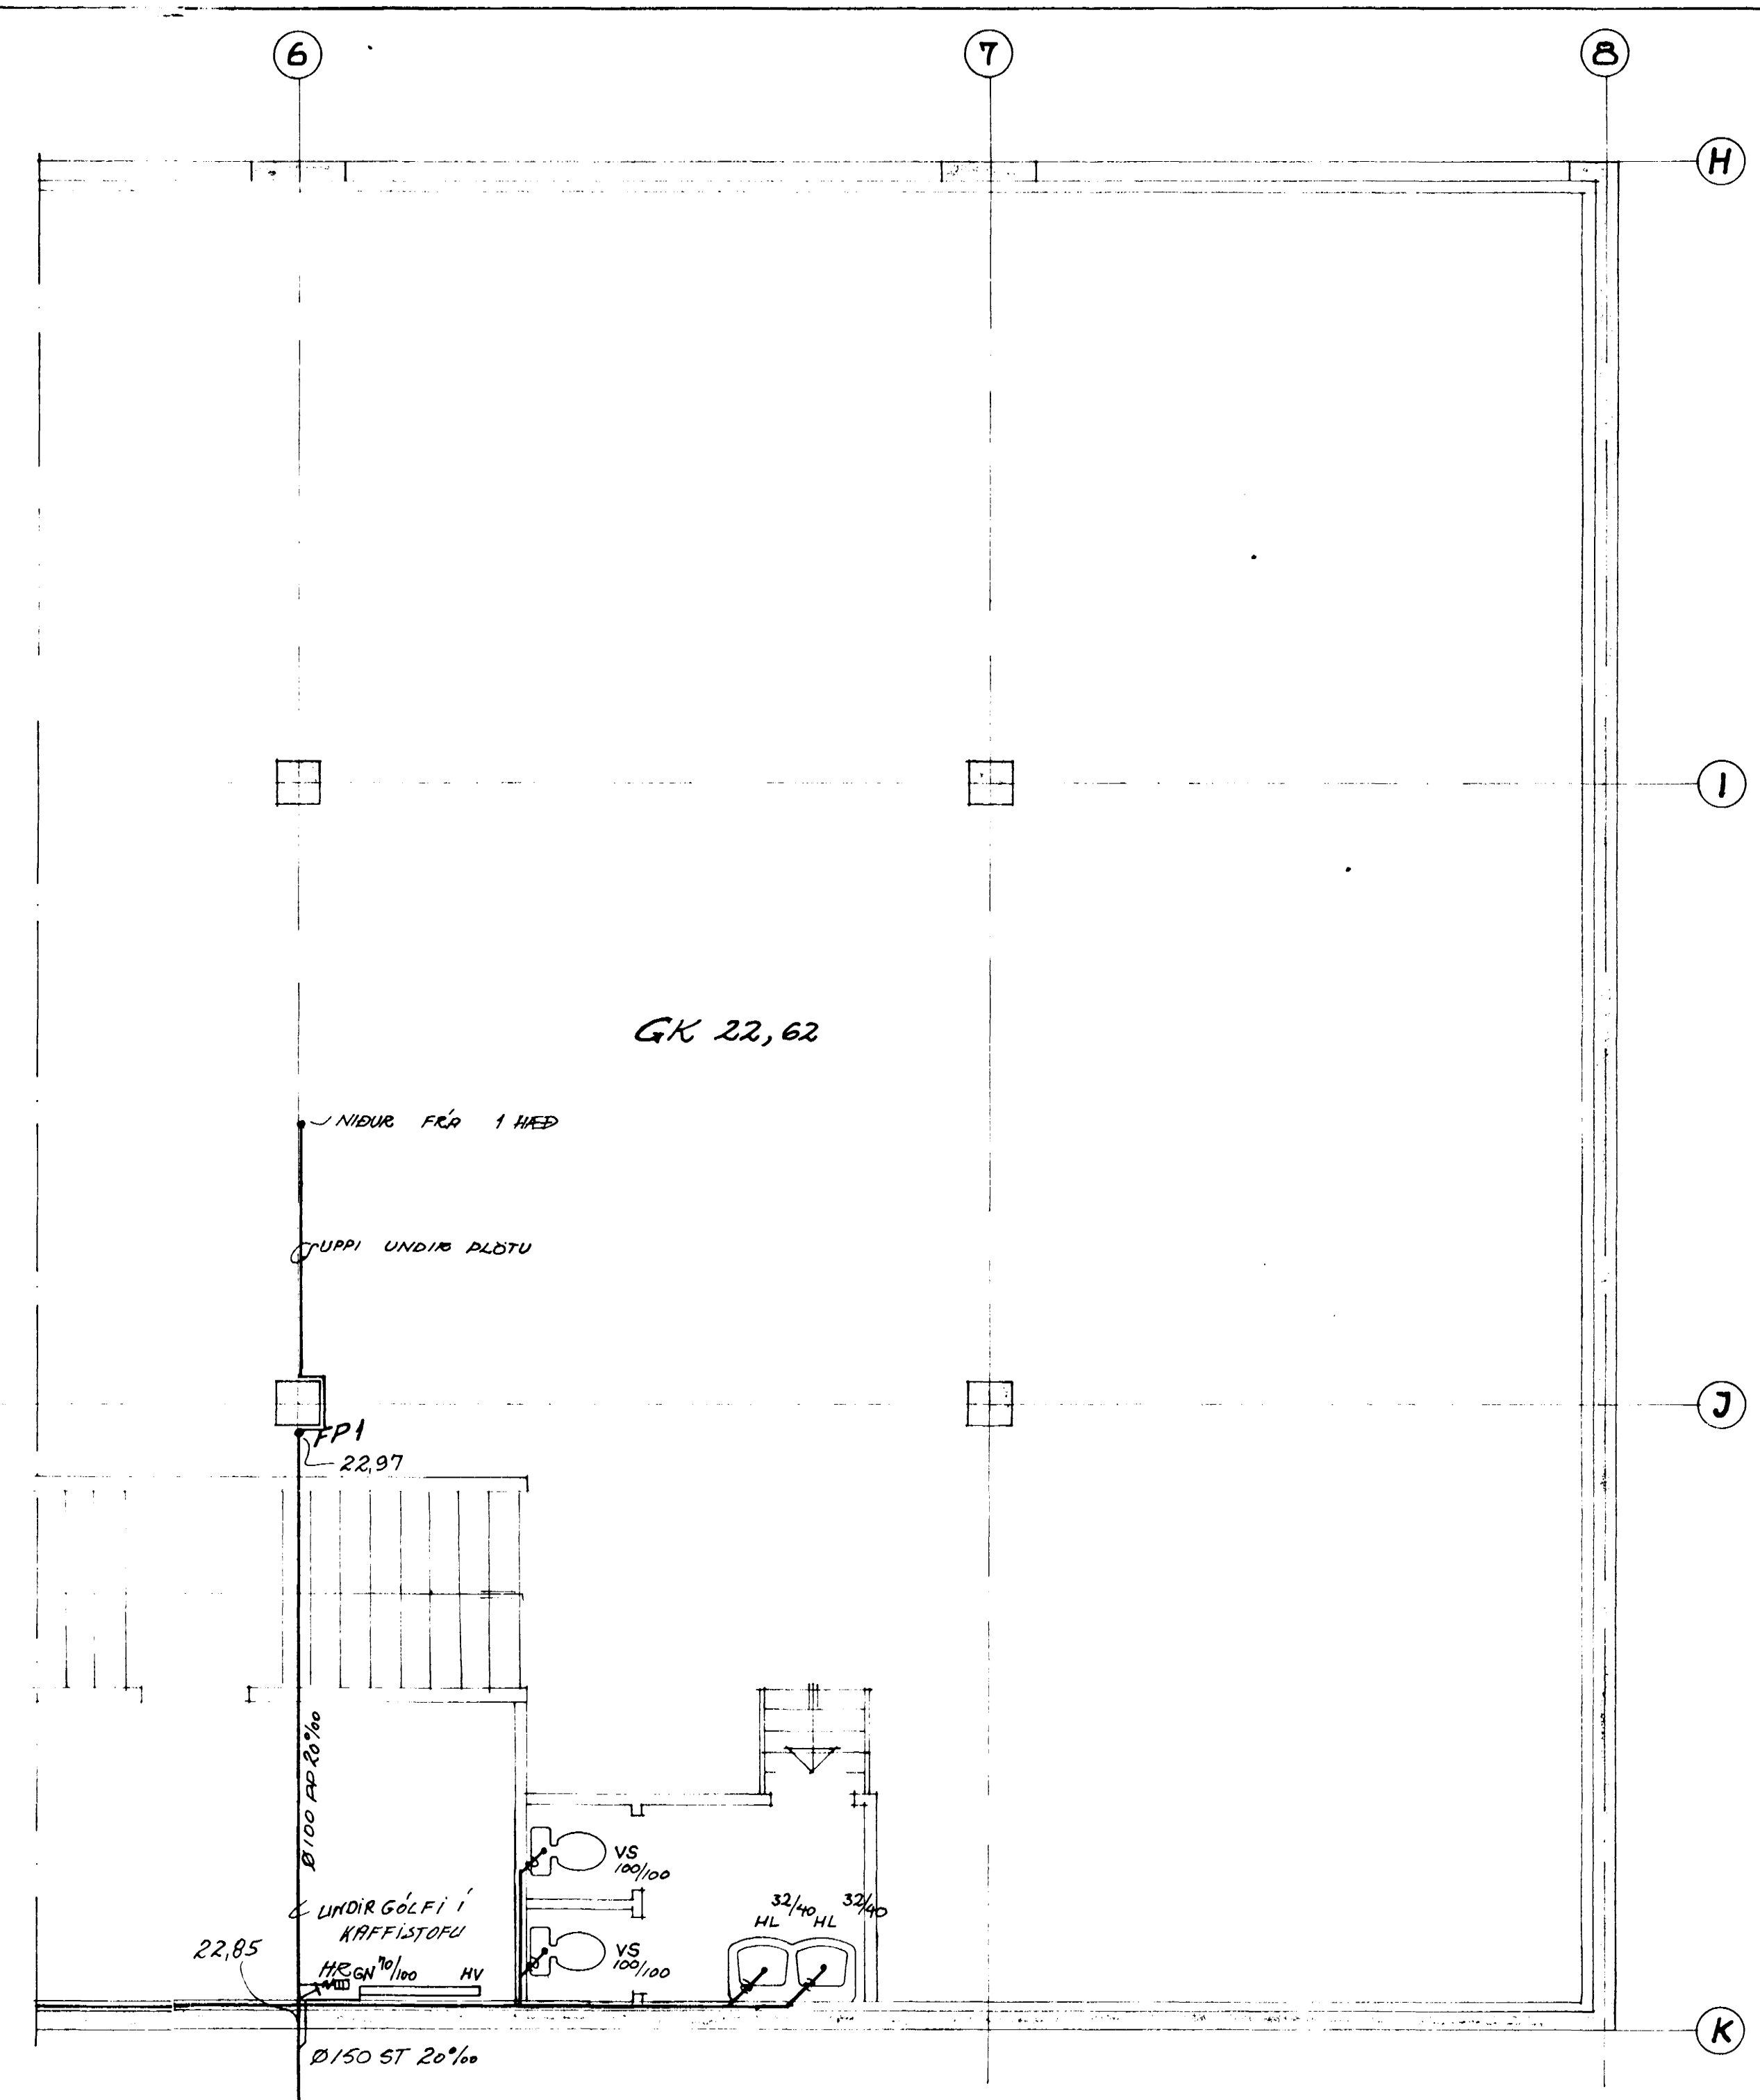

GRUNNMYND KJALLARA, HLUTI III 1:50

GRUNNMYND KJALLARA, HLUTI II 1:50

DALSHRAUN IS HAFNARFIRÐI	HAFNARFIRÐI FEB. 1983
FRÁRENNSLI GRUNNMYND	TEIKNING NR. 1-2
KJALLARI HLUTI II III	REIKN. <i>[Signature]</i> TEIKN. <i>[Signature]</i>
HALLDÓR HANNESSON, BYGGVERKFR. MVRÍ REYKJAVÍKURVEGI 60, HAFN. 3 54355	