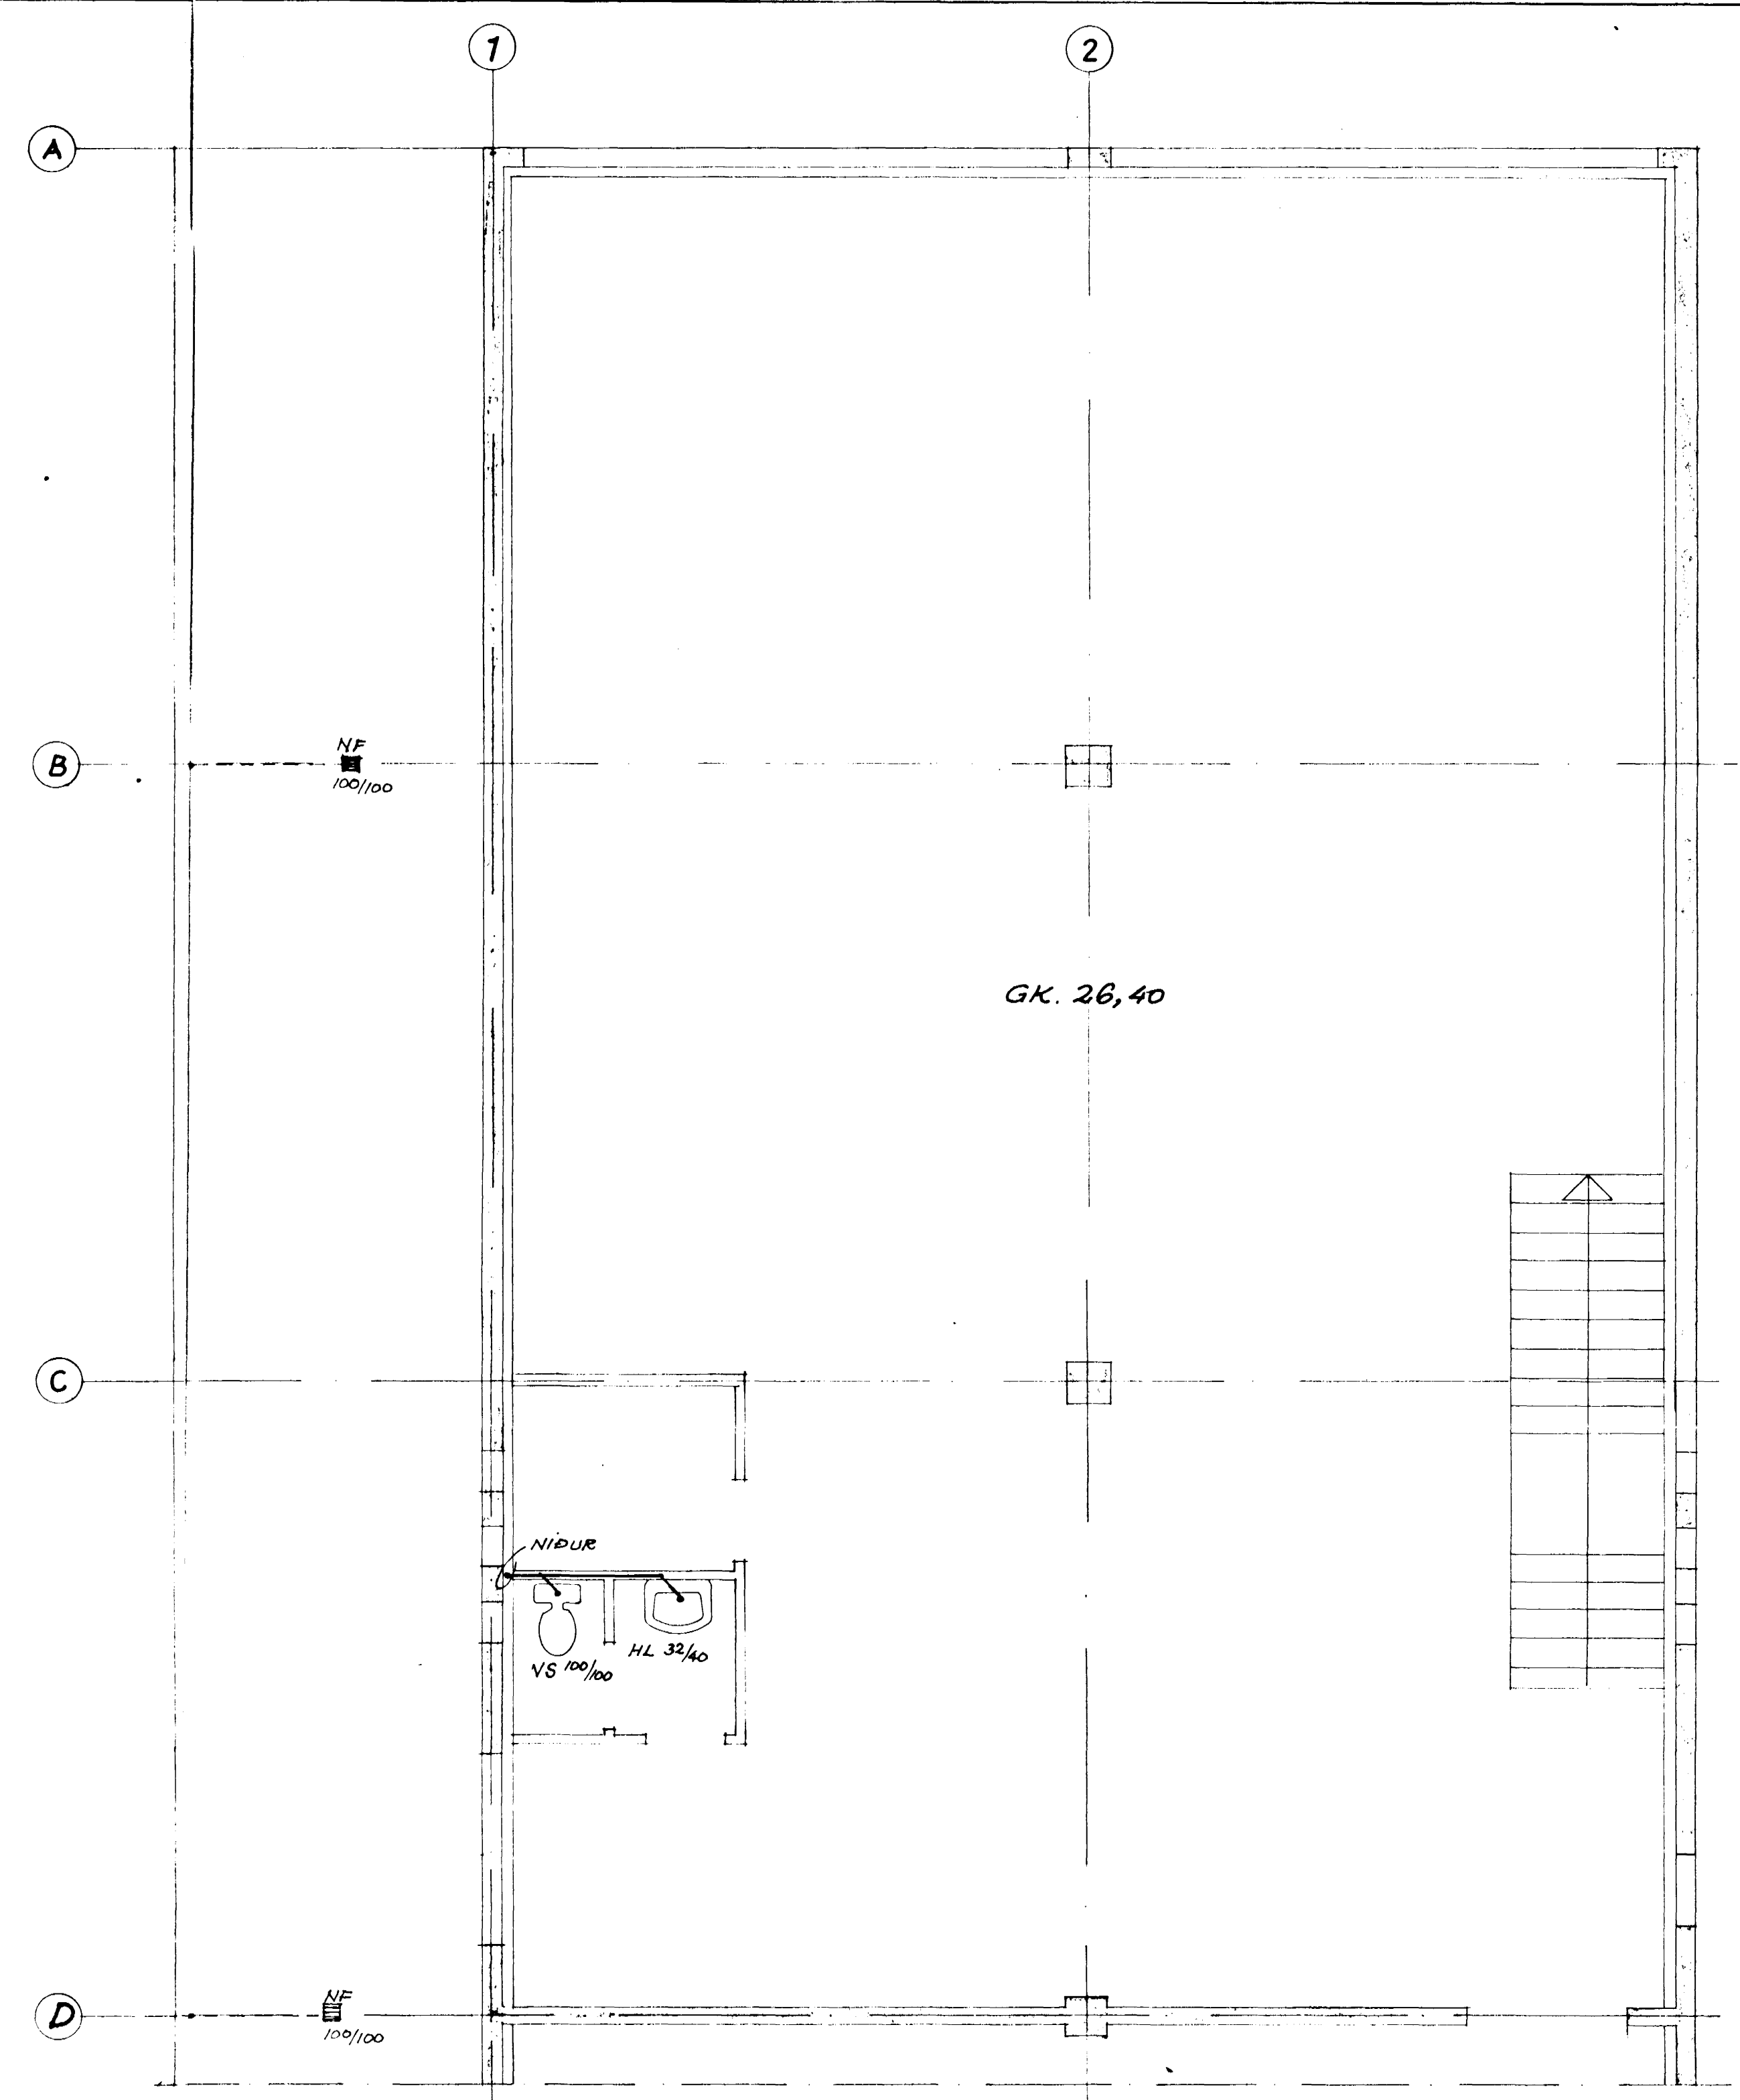

GRUNNMYND KJALLARA, HLUTI IX 1:50

GRUNNMYND 1. HÆÐAR HLUTI IX 1:50

DALSHRAUN IS HAFNARFIRÐI	HAFNARFIRÐI FEB. 1983
FRÖRENNSLI	TEIKNING NR 1-3
GRUNNMYND HLUTI IX KJALLARA & 1. HÆÐ	REIKN. <i>[Signature]</i> TEIKN. <i>[Signature]</i>
HALLDÓR HANNESSON, BYGGVERKFR. MFI REYKJAVÍKURVEGI 60, HAFNARF. S. 54355	