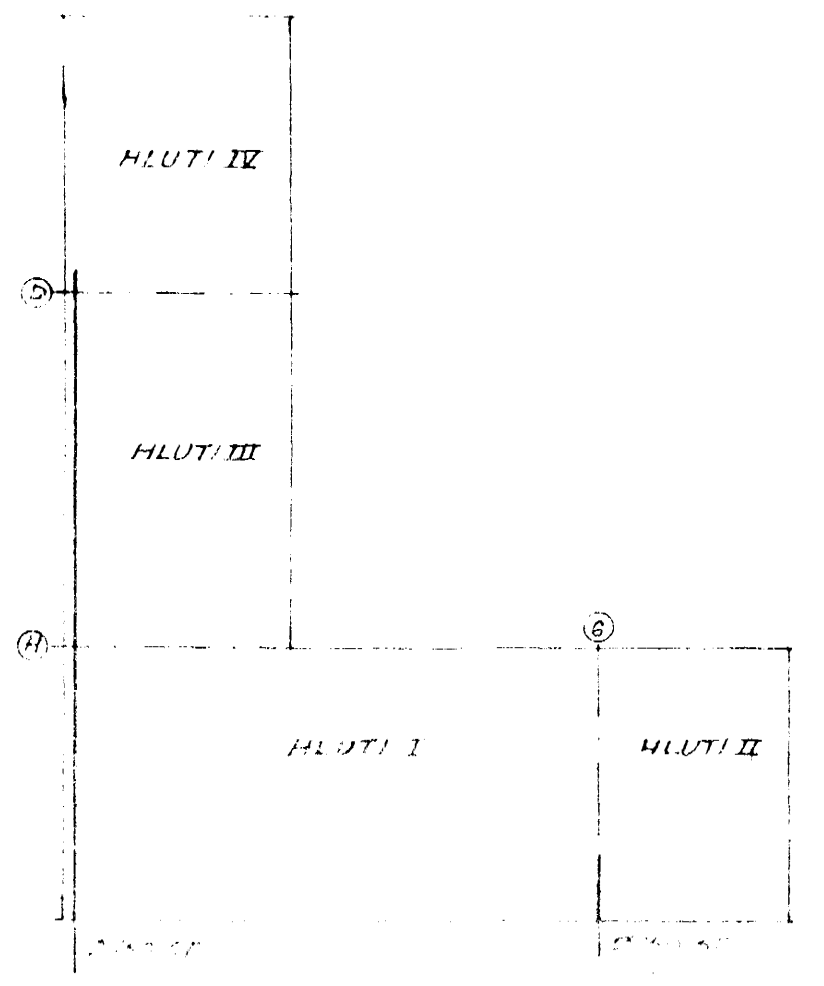

GK. 22,62

GRUNNMYND KJALLARA, HLUTI I 1:50

DALSHRAUN 15 HAFNARFIRÐI	HAFNARFIRÐI FEB. 1983
ERÁRENNSLI GRUNNMYND KJALLARA, HLUTI I	TEIKNING Nº 1-1 REIKNING TEIKN.
HALDÓR HANNESSON, BYGGVERKFR. M.N.F. REYKJAVÍKURVEGI 60, HAFN. S. 54353	