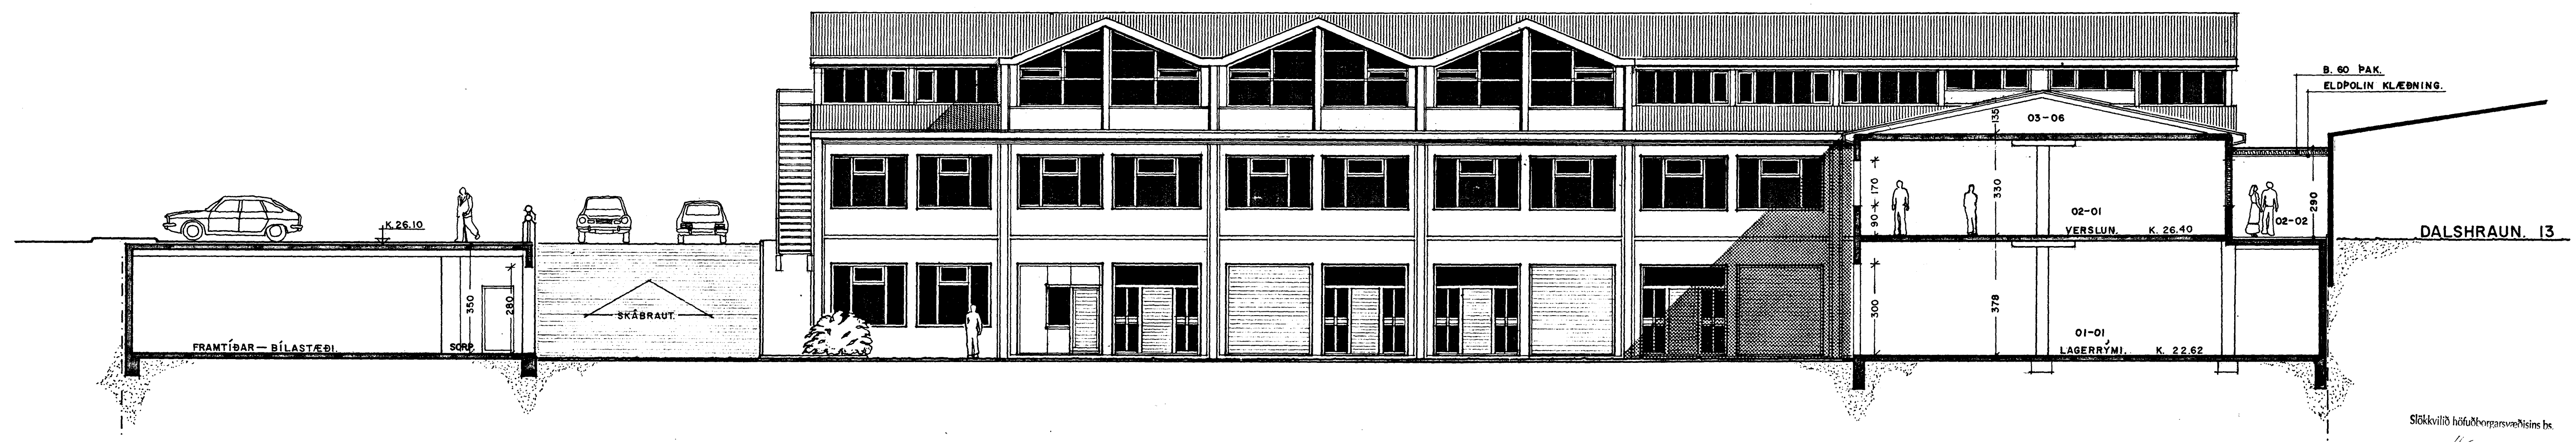

SKURÐUR. B - B

Stökkvilló höfuðborgarsvæðisins hf.
HG

BREYTT. 24.-8.-2001
BÆTT VÍÐ GÖNGUHURÐ Á KJALLARA,
VÍÐ SUÐURHÁ
Jón Guðmundsson

BREYTT. 15.-2.-87
BREYTT. 6.-9.-1984
ÓTIGEYMSLA. 3. ÁFANGA.
BREYTT. 19.-2.-1984
2. HÆÐ I. ÁFANGA.

DALSHRAUN. 15 HAFNARFIRÐI.	
ARKITEKT.	JÓN GUÐMUNDSSON FAÍ
MIKLUBRAUT 56 RVÍK.	SÍMI. 13834
MÁL 1:100	DAGS. 6.-3.-1982
Jón Guðmundsson.