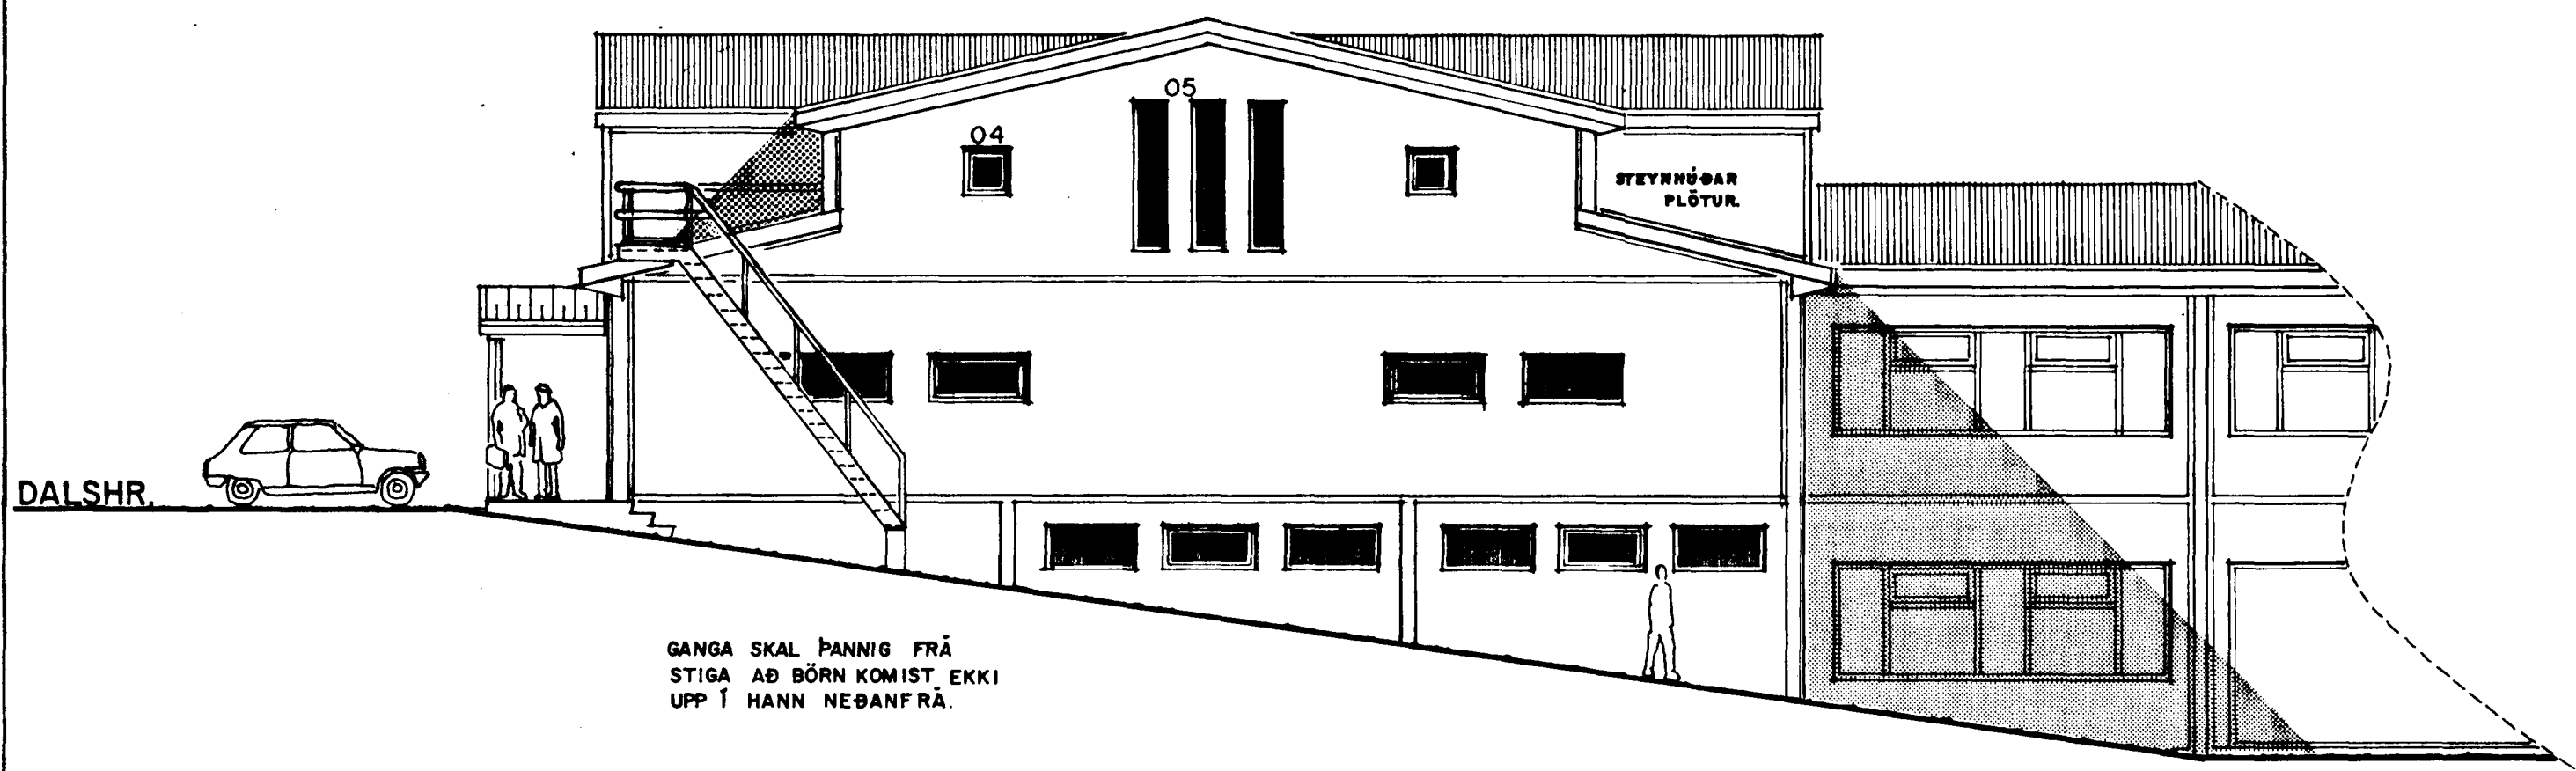

SUÐURHLIÐ.