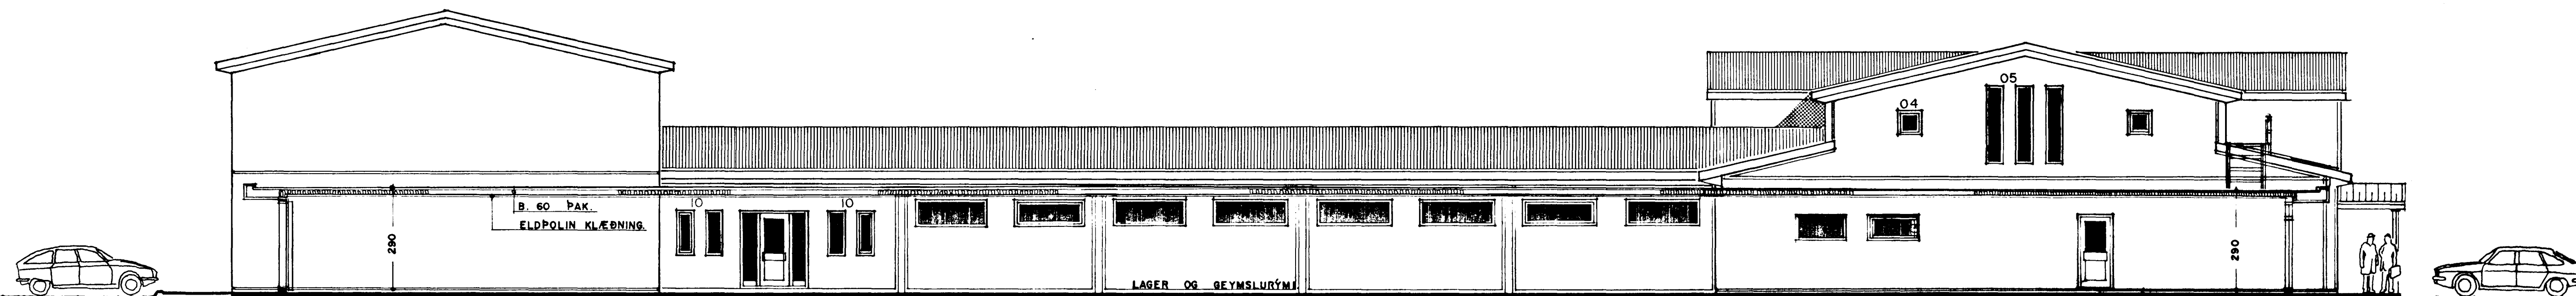

VESTURHLIÐ.

SUÐURHLIÐ.

NORÐURHLIÐ. BÍLASTÆÐI.

NORÐURHLIÐ.

SNEIÐING GEGNUM ÞAK Á YFIRBYGGINGU YFIR SUND.

BREYTT. 30.-1.-1999  
SETT SKYGNÍ VIÐ INNGANG Á VESTURHLIÐ.  
SAMP. *Jón Guðmundsson*

BREYTT. 15.-2.-87  
BREYTT. 6.-11.-1986  
*Jón Guðmundsson.*  
BREYTT. 19.-2.-1984.  
2. HÆÐ 1. ÁFANGA.

DALSHRAUN 15 HAFNARFIRÐI.

ARKITEKT. JÓN GUÐMUNDSSON FAÍ  
MIKLUBRAUT 58 RVÍK. Sími. 13834  
MÁL 1:100 DAGS. 6.-3.-1982  
*Jón Guðmundsson.*