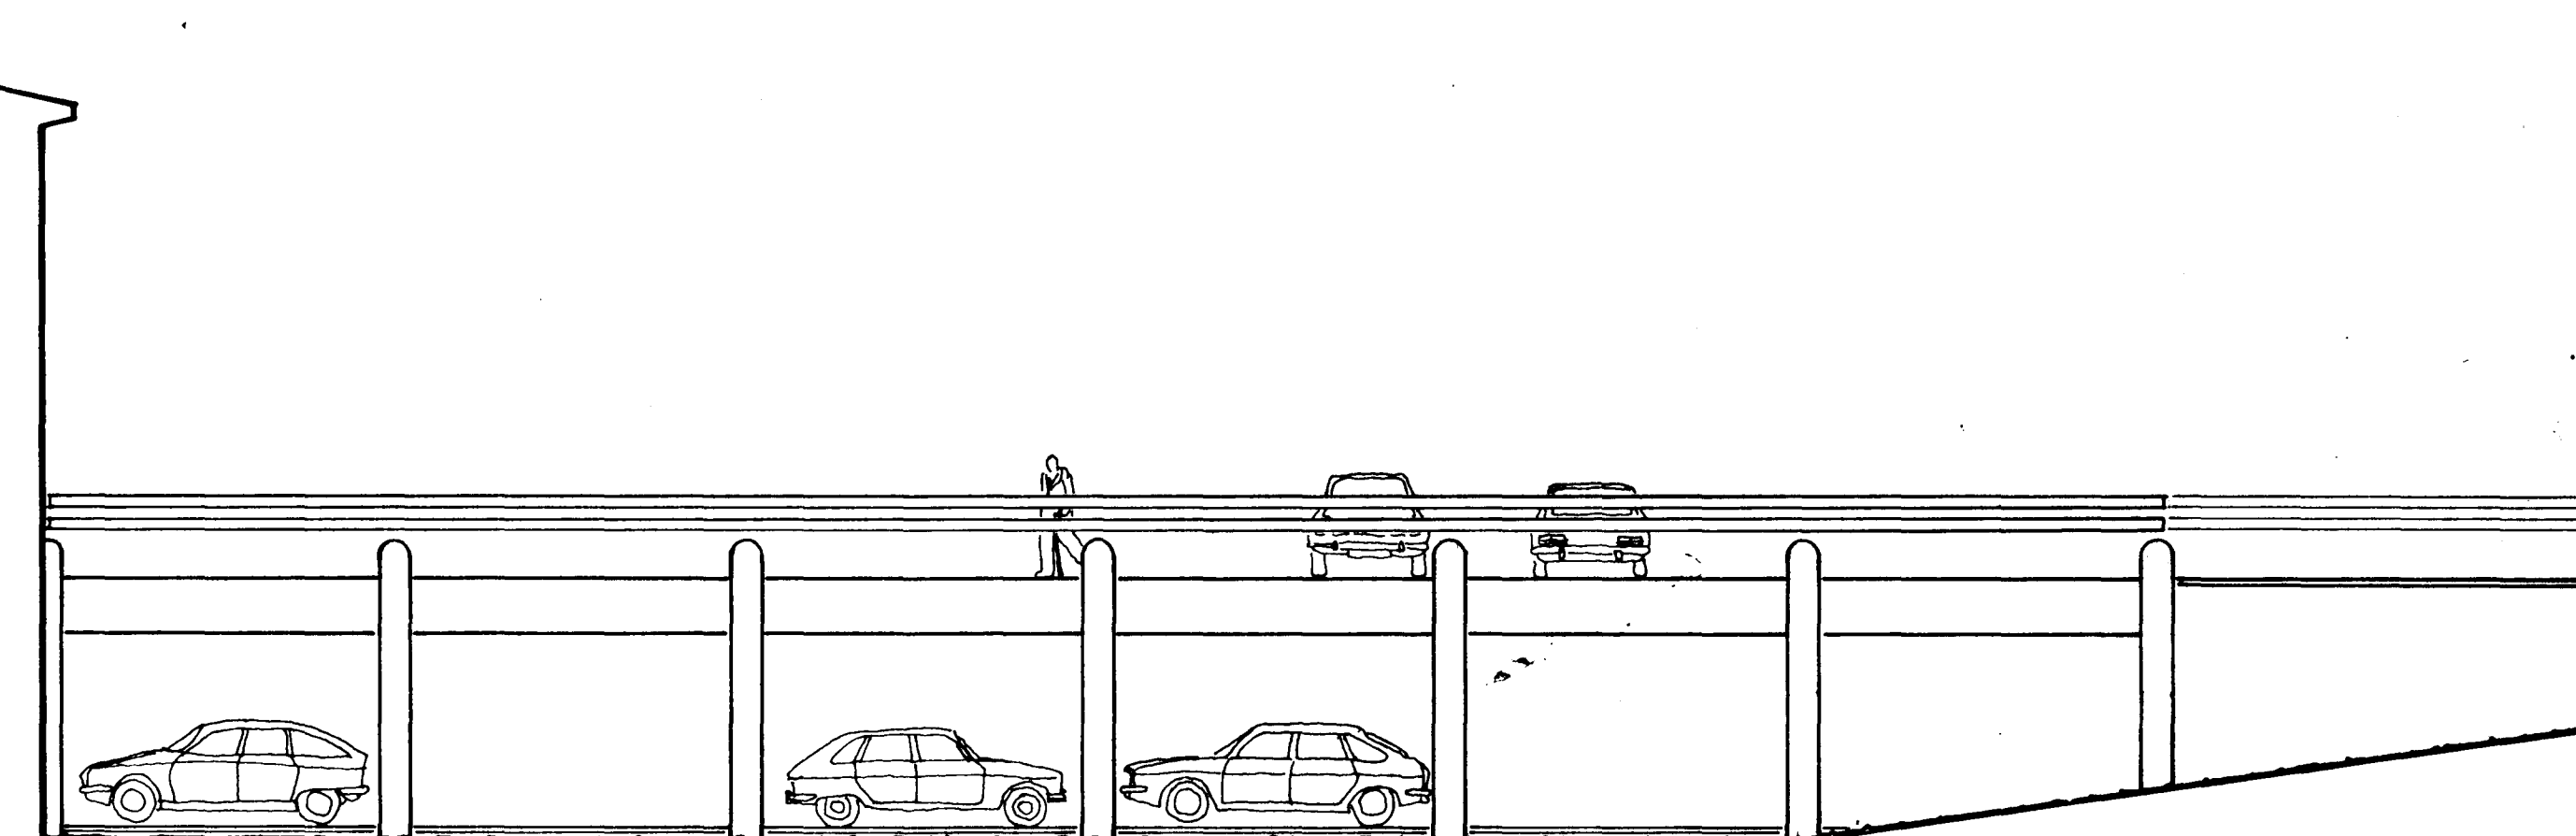

NORÐURHLIÐ. BÍLASTÆÐI.