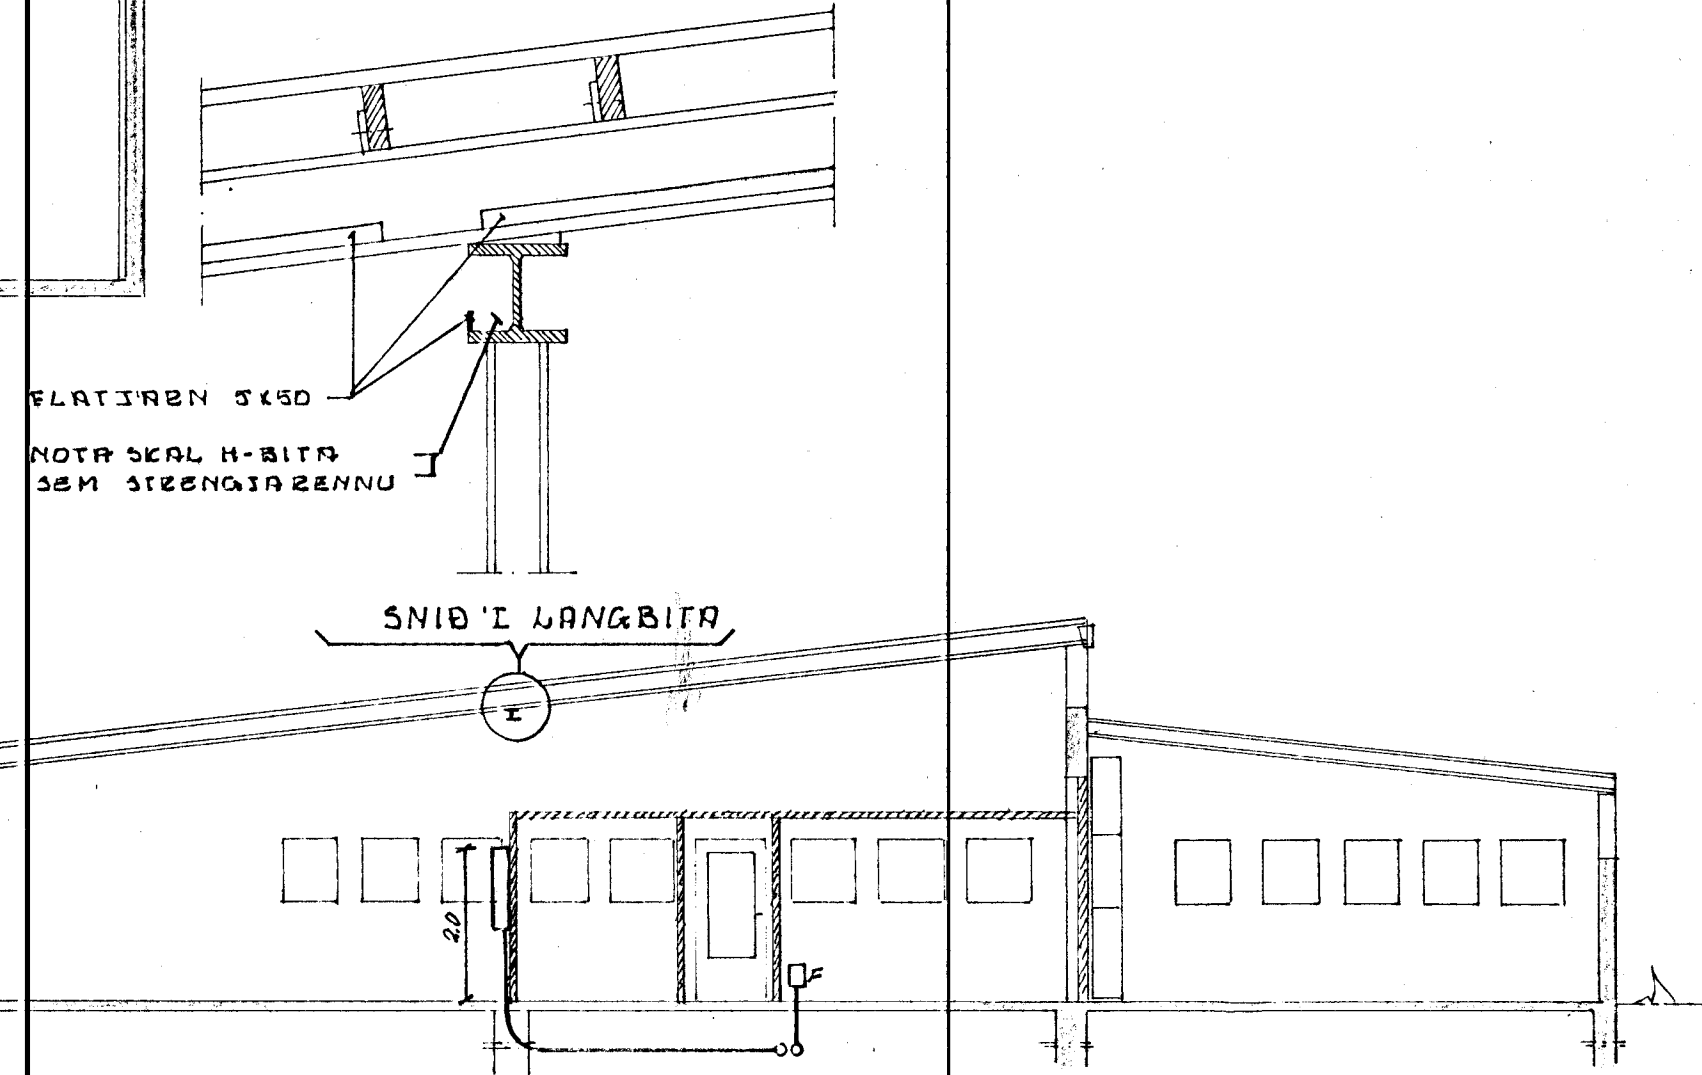

Inntök samþykkt 7.12. 1977  
 RAUFVEITU HAFNARFJARDAR  
 H. Eiríksdóttir  
 RFSTÖÐUMYND 1:500

SKÝZINGAR  
 LAGNIR SKULU VERA ÚTANLIGGJAFANDI STRENGJALAGNIR  
 JAGÐAR 1 H-BITA EÐA DRÉGNIR 1 EÐE  
 ALLAR VÉLAR SKULU HAFNA MÓTVEÐFA MED YFIRSTRAMUÐVEN  
 STRENGIR AD VELUM SKULU VARÐIR GERN SAMMHLAUPSSTRAM  
 SAMKVÆMT TÖFLU 302-2  
 HÆÐ TENGLA 1,2  
 TENGLANOGN I ÚTVEGGJUM SKVA VERA INNIFELD PÍPULÖGN