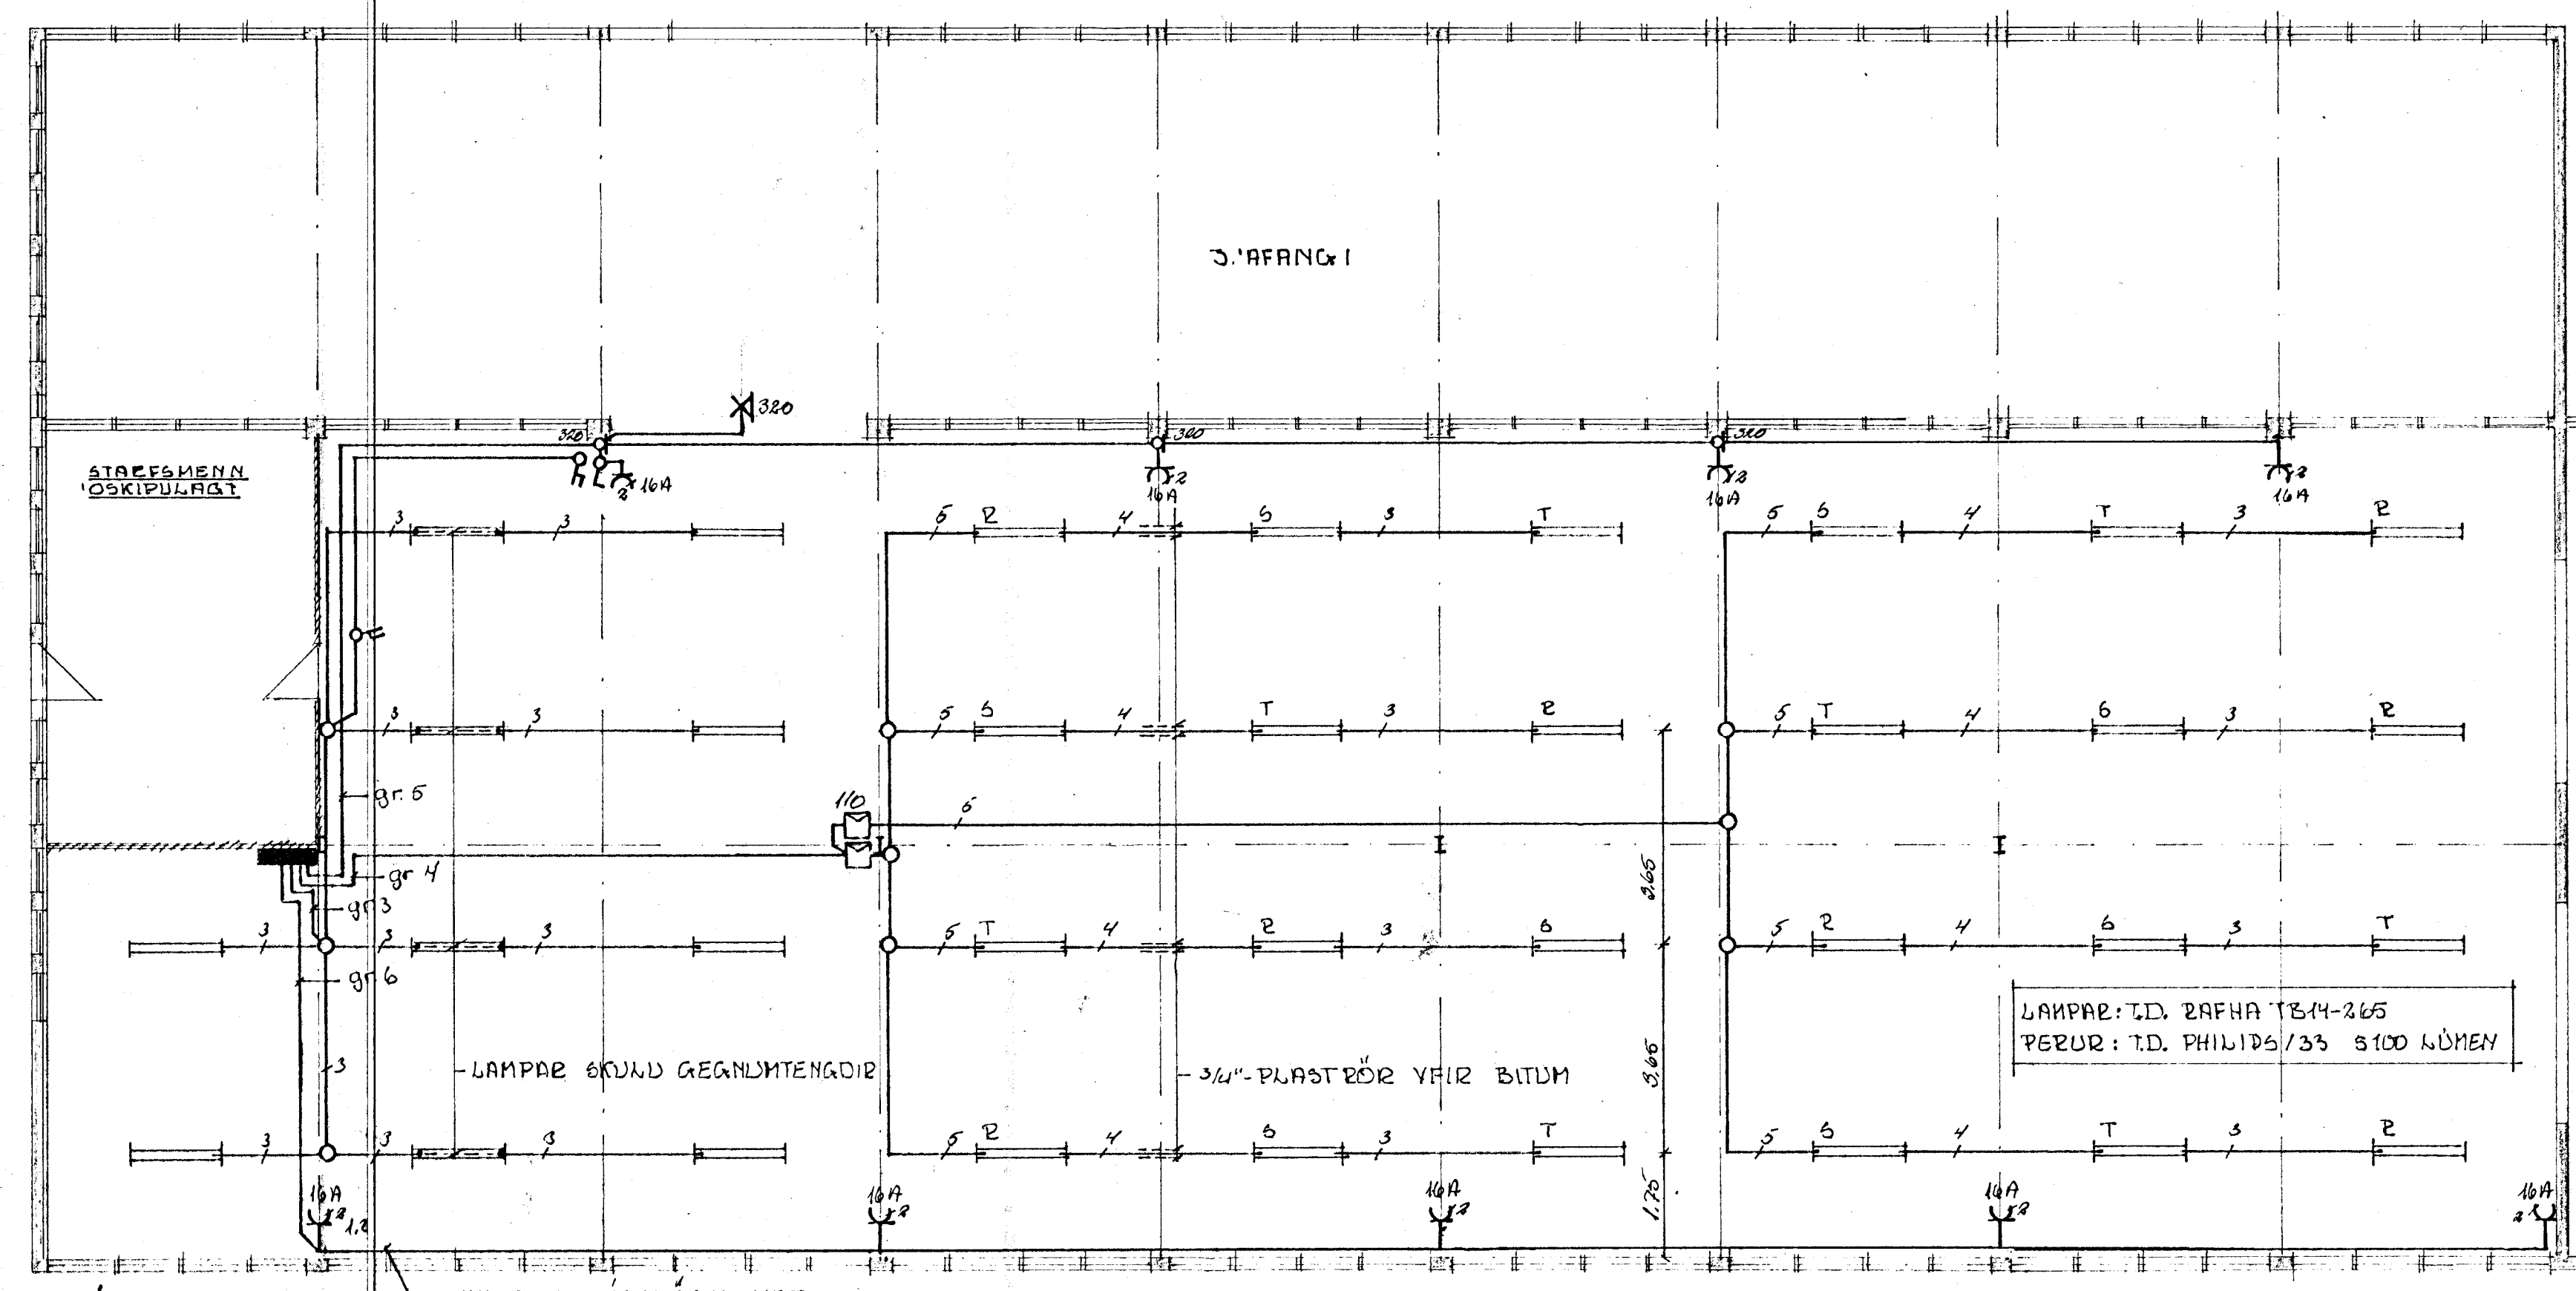

Inntök samþykkt 7.12. 1977  
 RAUFVEITU HAFNARFJARDAR  
 H. Eiríksdóttir  
 RFSTÖÐUMYND 1:500

SKÝZINGAR  
 LAGNIR SKULU VERA ÚTANLIGGJAFANDI STRENGJALAGNIR  
 JAGÐAR 1 H-BITA EÐA DRÉGNIR 1 EÐE  
 ALLAR VÉLAR SKULU HAFNA MÓTVEÐFA MED YFIRSTRAMUÐVEN  
 STRENGIR AD VELUM SKULU VARÐIR GERN SAMMHLAUPSSTRAM  
 SAMKVÆMT TÖFLU 302-2  
 HÆÐ TENGLA 1,2  
 TENGLANOGN I ÚTVEGGJUM SKVA VERA INNIFELD PÍPULÖGN