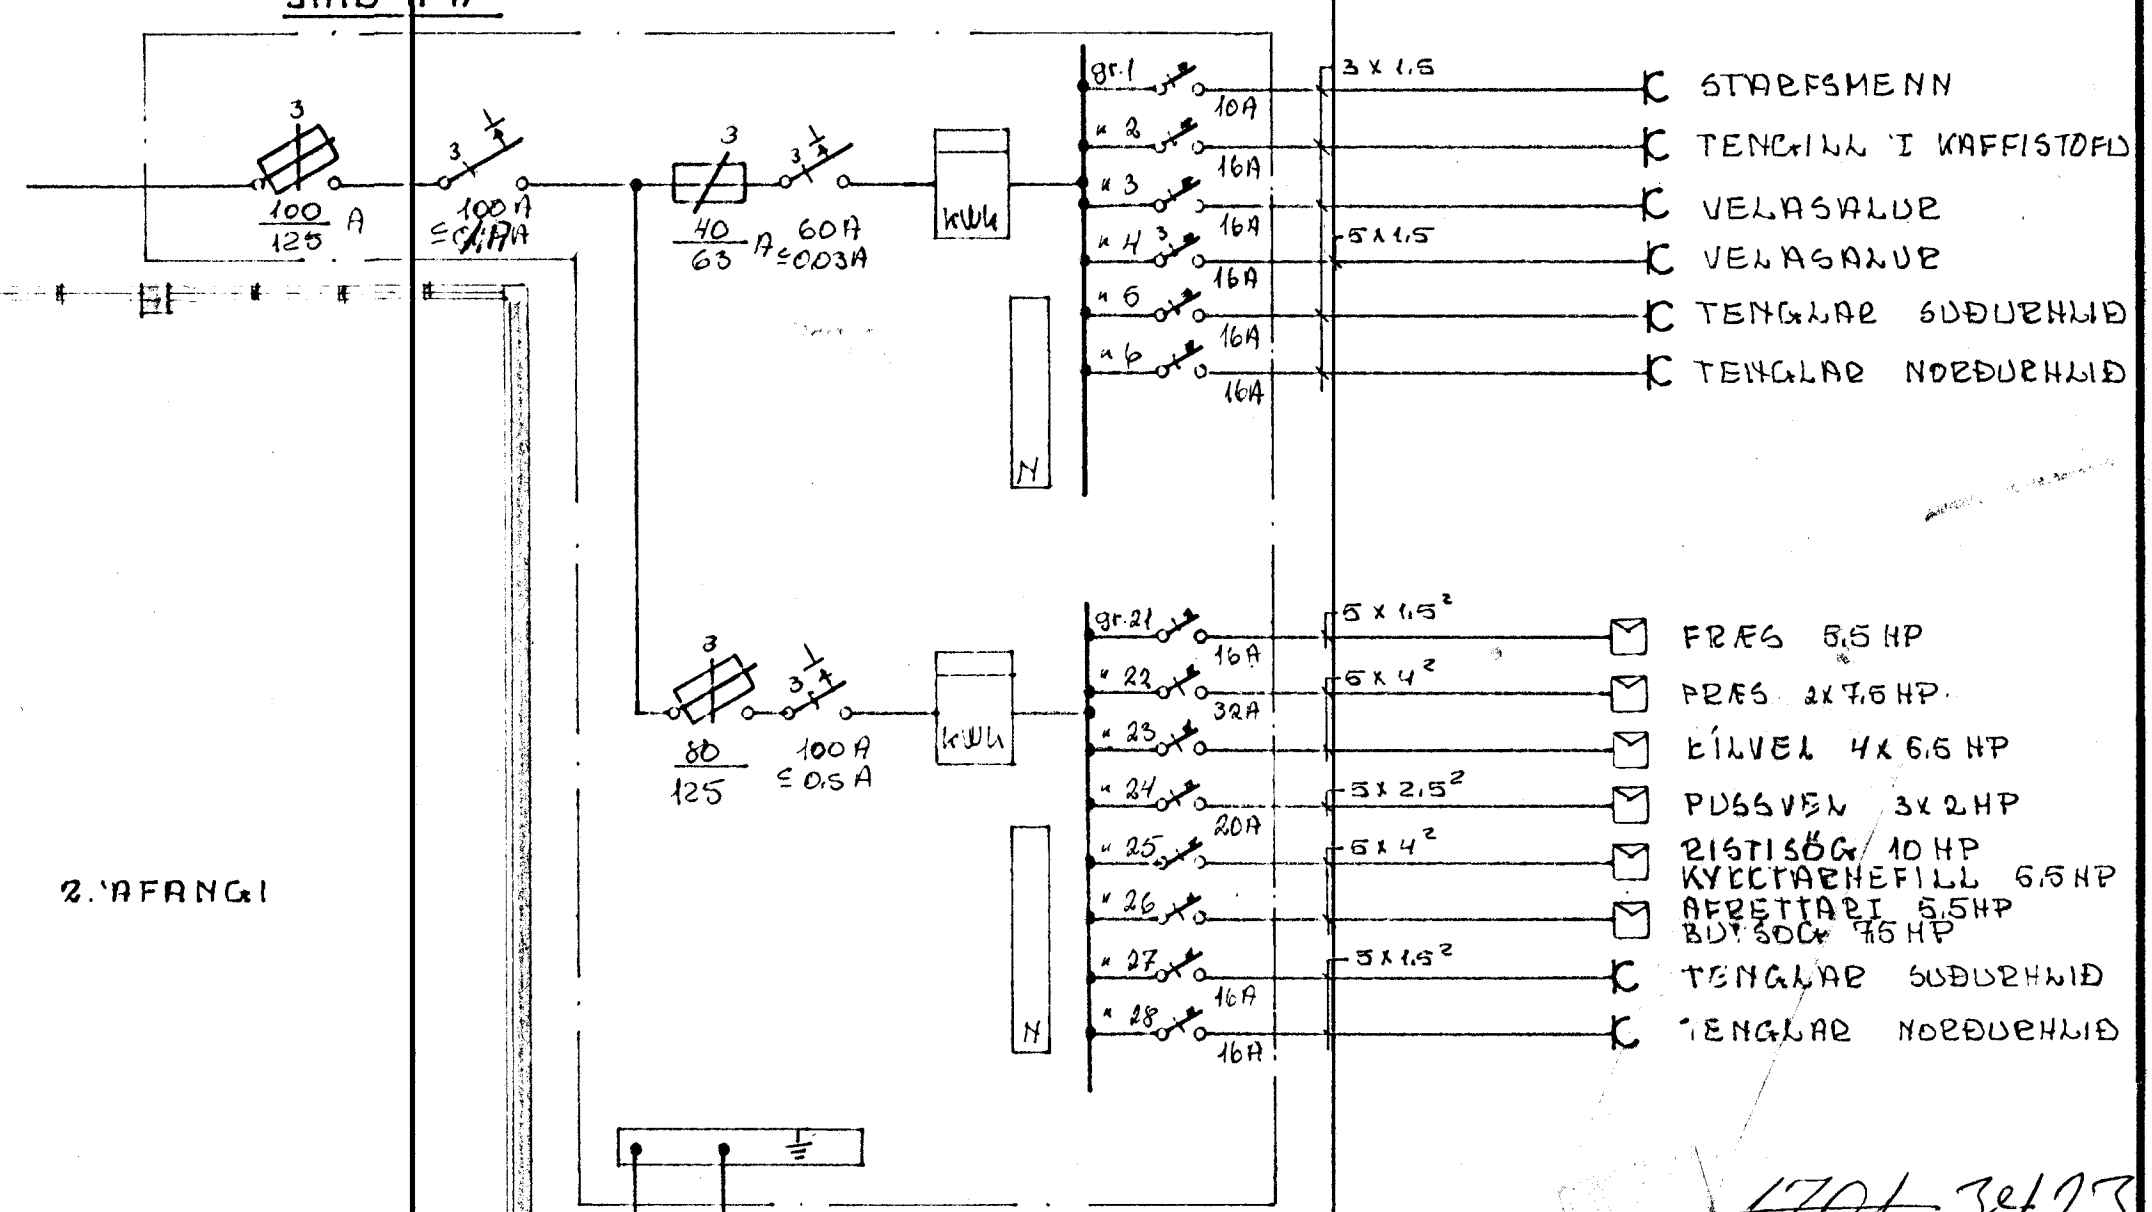

Inntök samþykkt 7.12. 1977  
 RAUFVEITU HAFNARFJARDAR  
 H. Eiríksdóttir  
 RFSTÖÐUMYND 1:500

SKÝZINGAR  
 LAGNIR SKULU VERA ÚTANLIGGJAFANDI STRENGJALAGNIR  
 JAGÐAR 1 H-BITA EÐA DRÉGNIR 1 EÐE  
 ALLAR VÉLAR SKULU HAFNA MÓTVEÐFA MED YFIRSTRAMUÐVEN  
 STRENGIR AD VELUM SKULU VARÐIR GERN SAMMHLAUPSSTRAM  
 SAMKVÆMT TÖFLU 302-2  
 HÆÐ TENGLA 1,2  
 TENGLANOGN I ÚTVEGGJUM SKVA VERA INNIFELD PÍPULÖGN