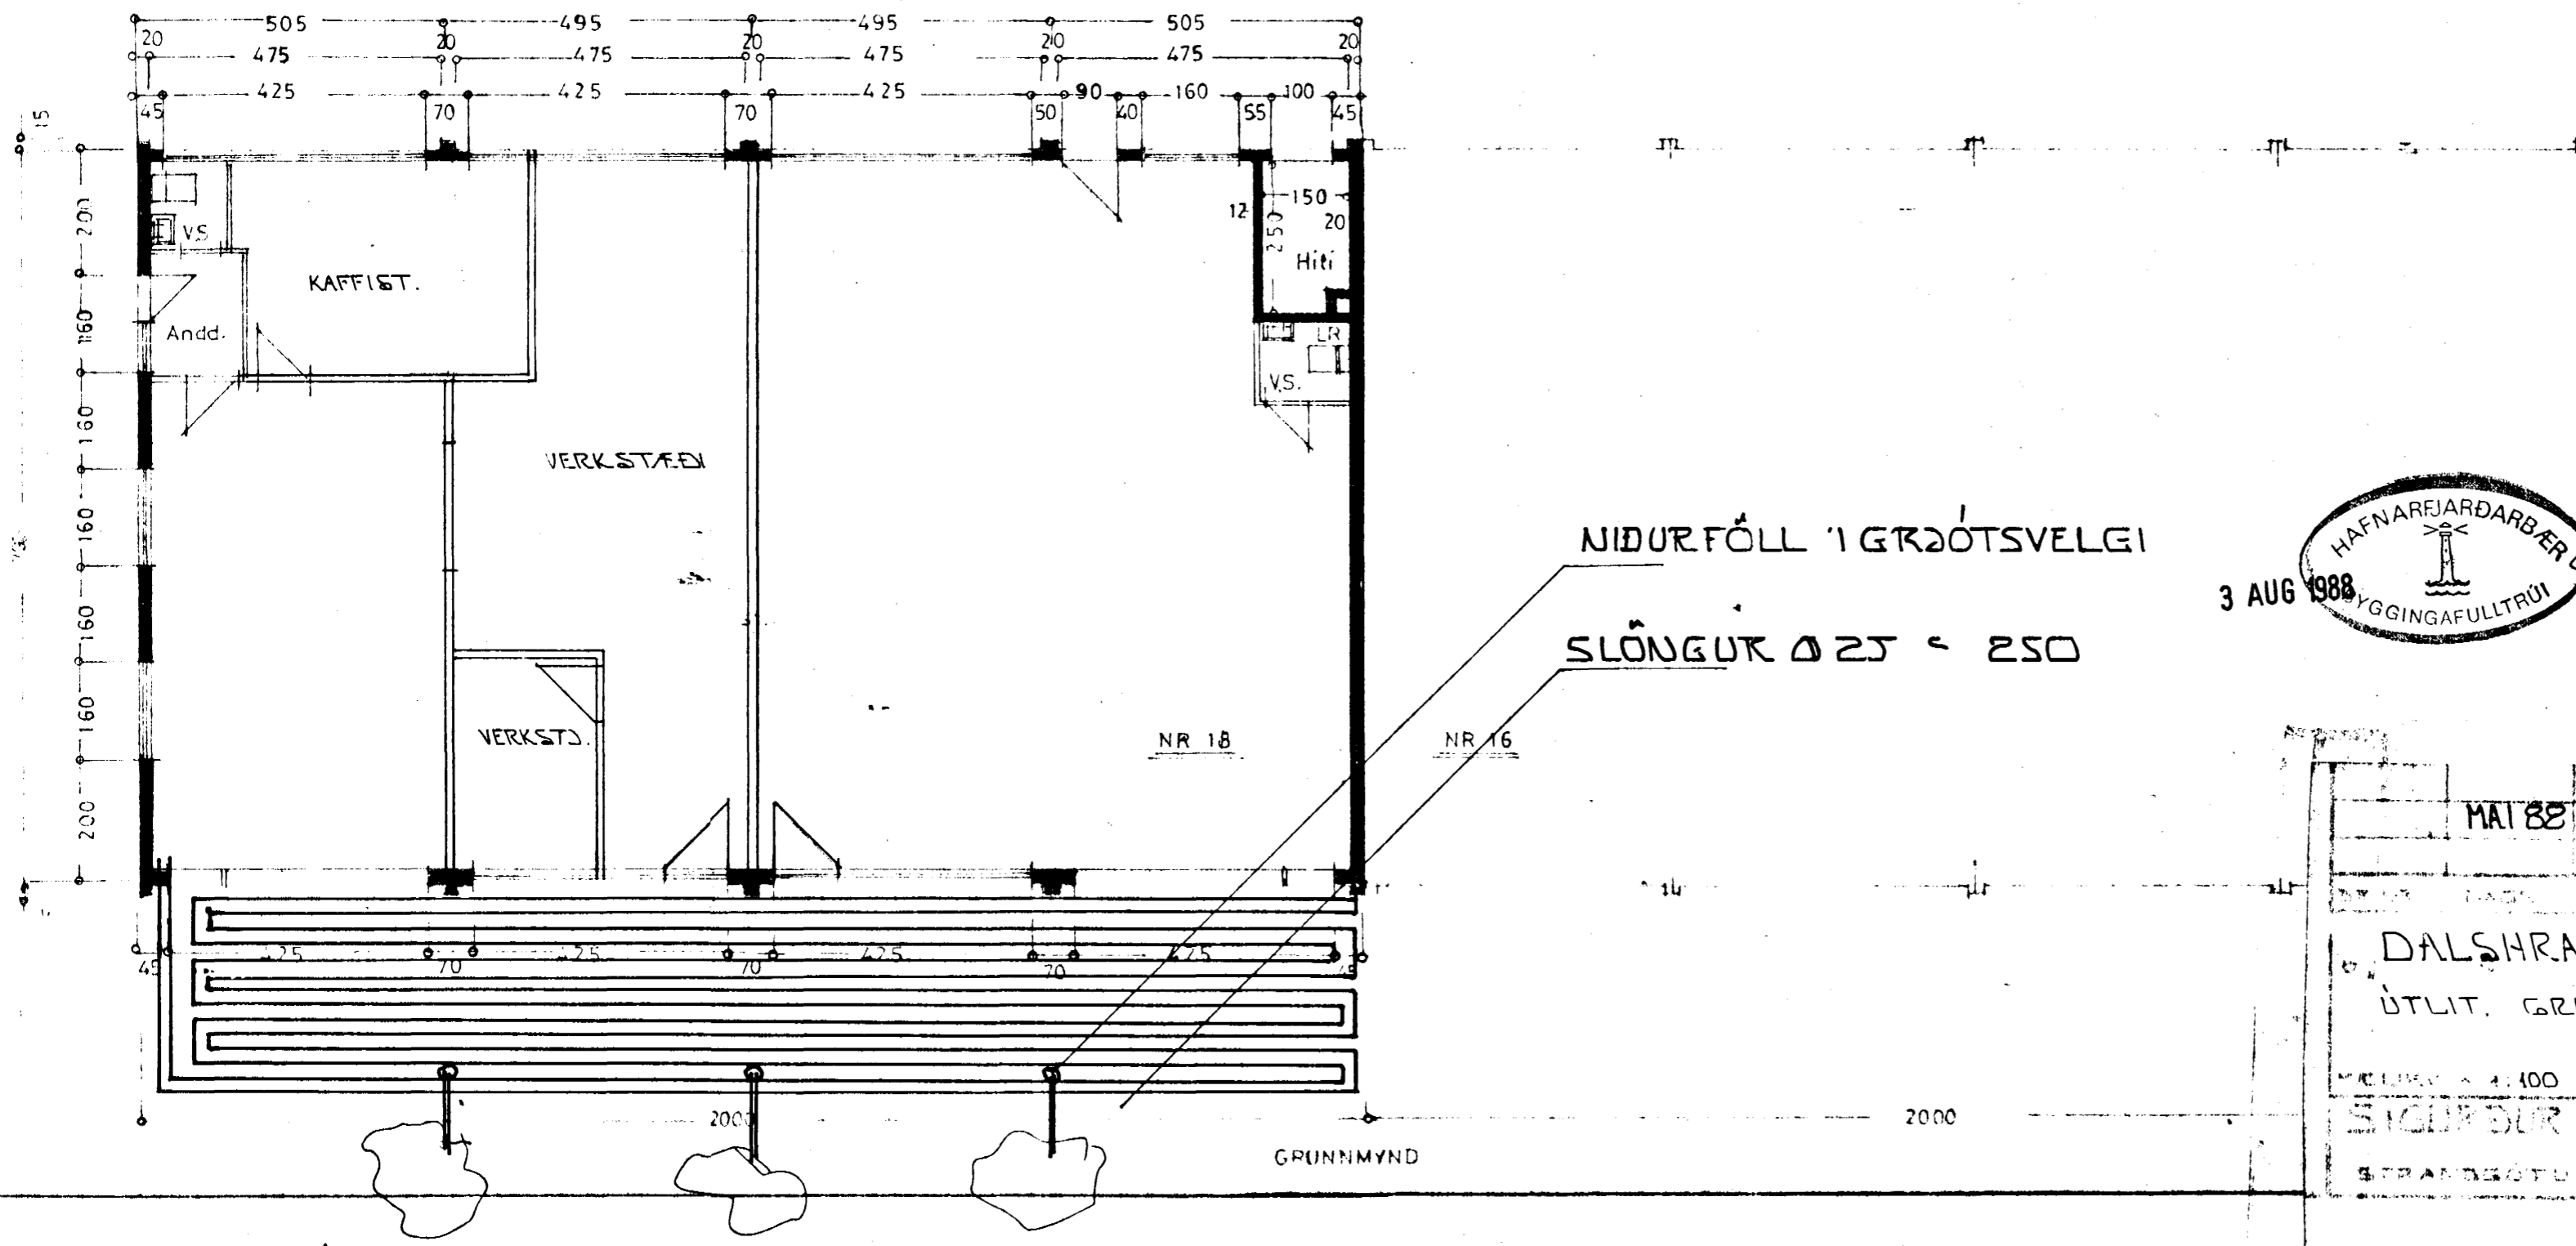

AFSTÖÐUMYND
1:500

DALSHRAUN

STÆRÐ:
LÖÐ 999,2 m²
HÚS 240,0 m², 871,0 m³

MAI 88 HITALAGNIR I PLANI
 AÐUR TEIKNAD F.SIG. MAI '72
 DALSHRAUN 18 HAFNARFIRN
 ÚTLIT. GRUNNMYND / HITALAGNIR I PLANI
 MALKV. 4:400
 SÍGURDÓR ÞORLEIFSDÓTTIR
 STRANDGÖTU 11 HAFNARFÉLAGIÐ SÍM 50111
 NOV 87
 0-01