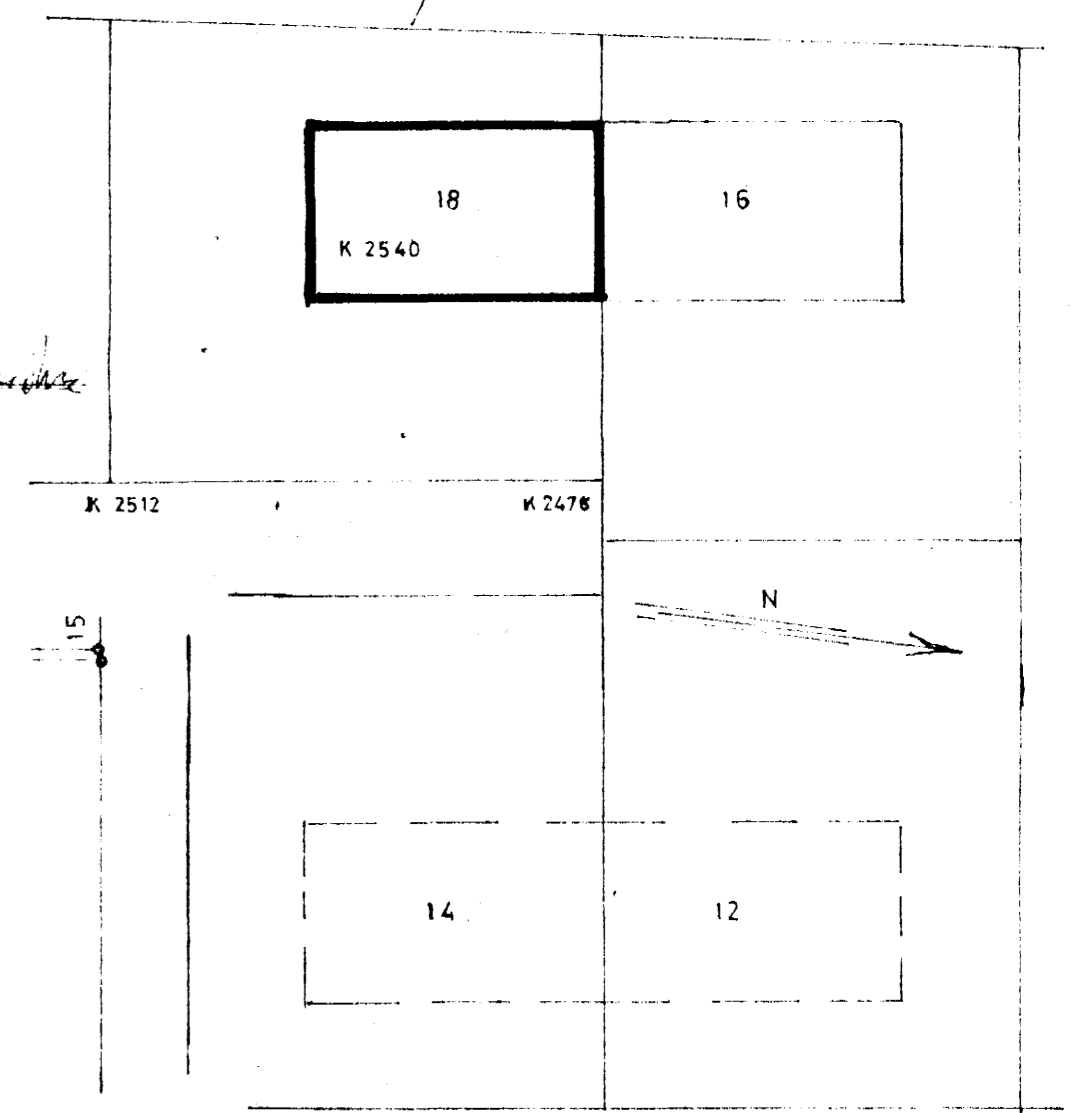

AFSTÖÐUMYND
1:500

DALSHRAUN

STÆRÐ:
LÖÐ 999,2 m²
HÚS 240,0 m², 871,0 m³

MAI 88 HITALAGNIR I PLANI
 AÐUR TEIKNAD F.SIG. MAI '72
 DALSHRAUN 18 HAFNARFIRN
 ÚTLIT. GRUNNMYND / HITALAGNIR I PLANI
 MALKV. 4:400
 SÍGURDÓR ÞORLEIFSDÓTTIR
 STRANDGÖTU 11 HAFNARFÉLAGIÐ SÍM 50111
 NOV 87
 0-01