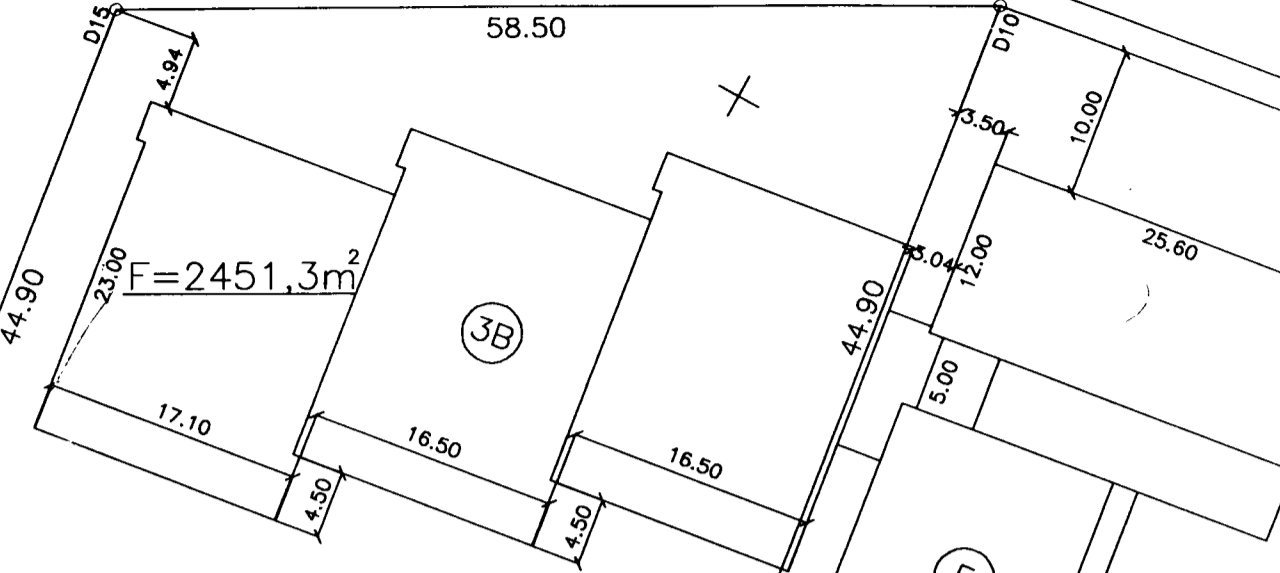

SKILTI F.H. SKV. SAMP.  
BÆJARRÁÐS 13.5.1993  
F=12,2m<sup>2</sup> 6.1m x 2.0m

F=5670,5m<sup>2</sup>

BKJAMÖRK  
GARDABER  
HAFNARFJÖRÐUR  
81,08

B=42,26  
R=403,5

B=12,08  
R=12,00

OPIÐ SVÆÐI

F=2353,0m<sup>2</sup>

F=5700,0m<sup>2</sup>

F=5424,0m<sup>2</sup>

FJARDARHRAUN

KVÖÐ UM UMFERÐ

DALSHRAUN

KVÖÐ UM GÖNGUSTÍG

**HNITASKRÁ:**

22830.235	10915.754	P4
22790.029	10872.698	P5
22780.237	10874.137	P5A
22804.154	10892.432	P6
22861.079	10936.816	P12
22859.722	10948.313	P13
22830.727	10979.028	P14
22751.329	10982.580	P15
22759.391	10932.385	P16
22673.349	10768.557	D5A
22762.788	10755.412	D6
22771.513	10814.775	D7
22677.522	10828.588	D9
22682.073	10827.919	D9A
22686.247	10887.951	D10
22730.667	10881.422	D14
22714.970	10938.913	D15