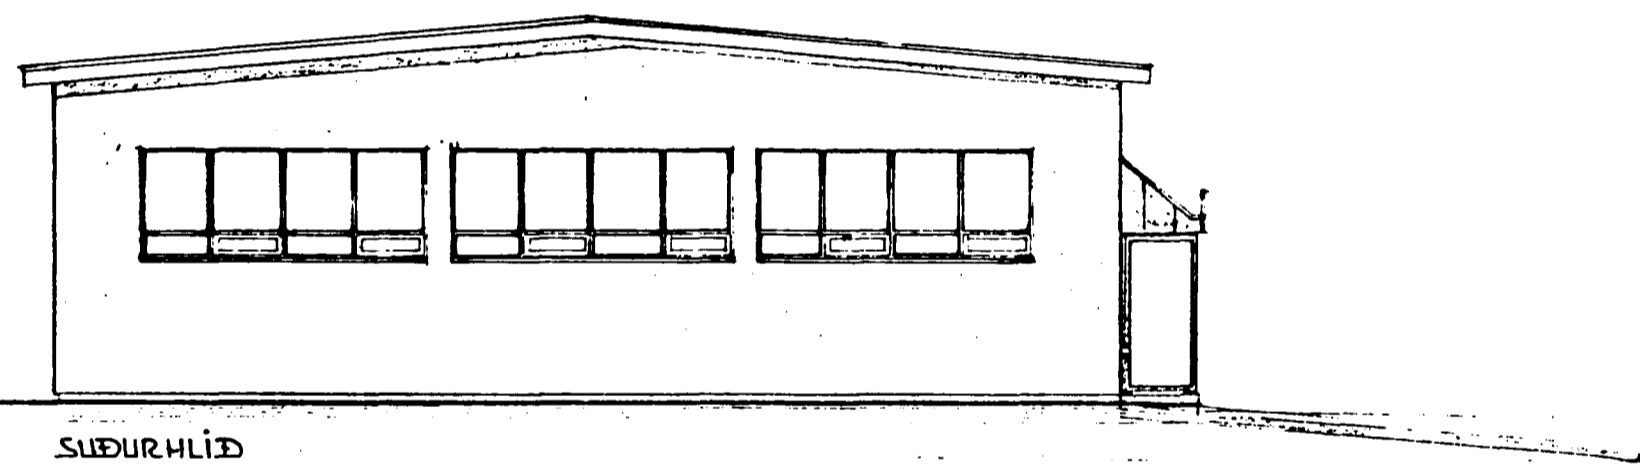

Samþykkt á fundi bygginga-  
nefndar þ. 7.10.1994  
BYGGINGAFULLTRÚINN  
Í HAFNARFIRÐI

AUSTURHLÍÐ

DALSHRAUN 26

SÚÐURHLÍÐ

SNÍÐMYND A-A

HJALLHRAUN

FESTÖÐUMYND 1:500

BREYTING A INNRA SKIPULAGI.