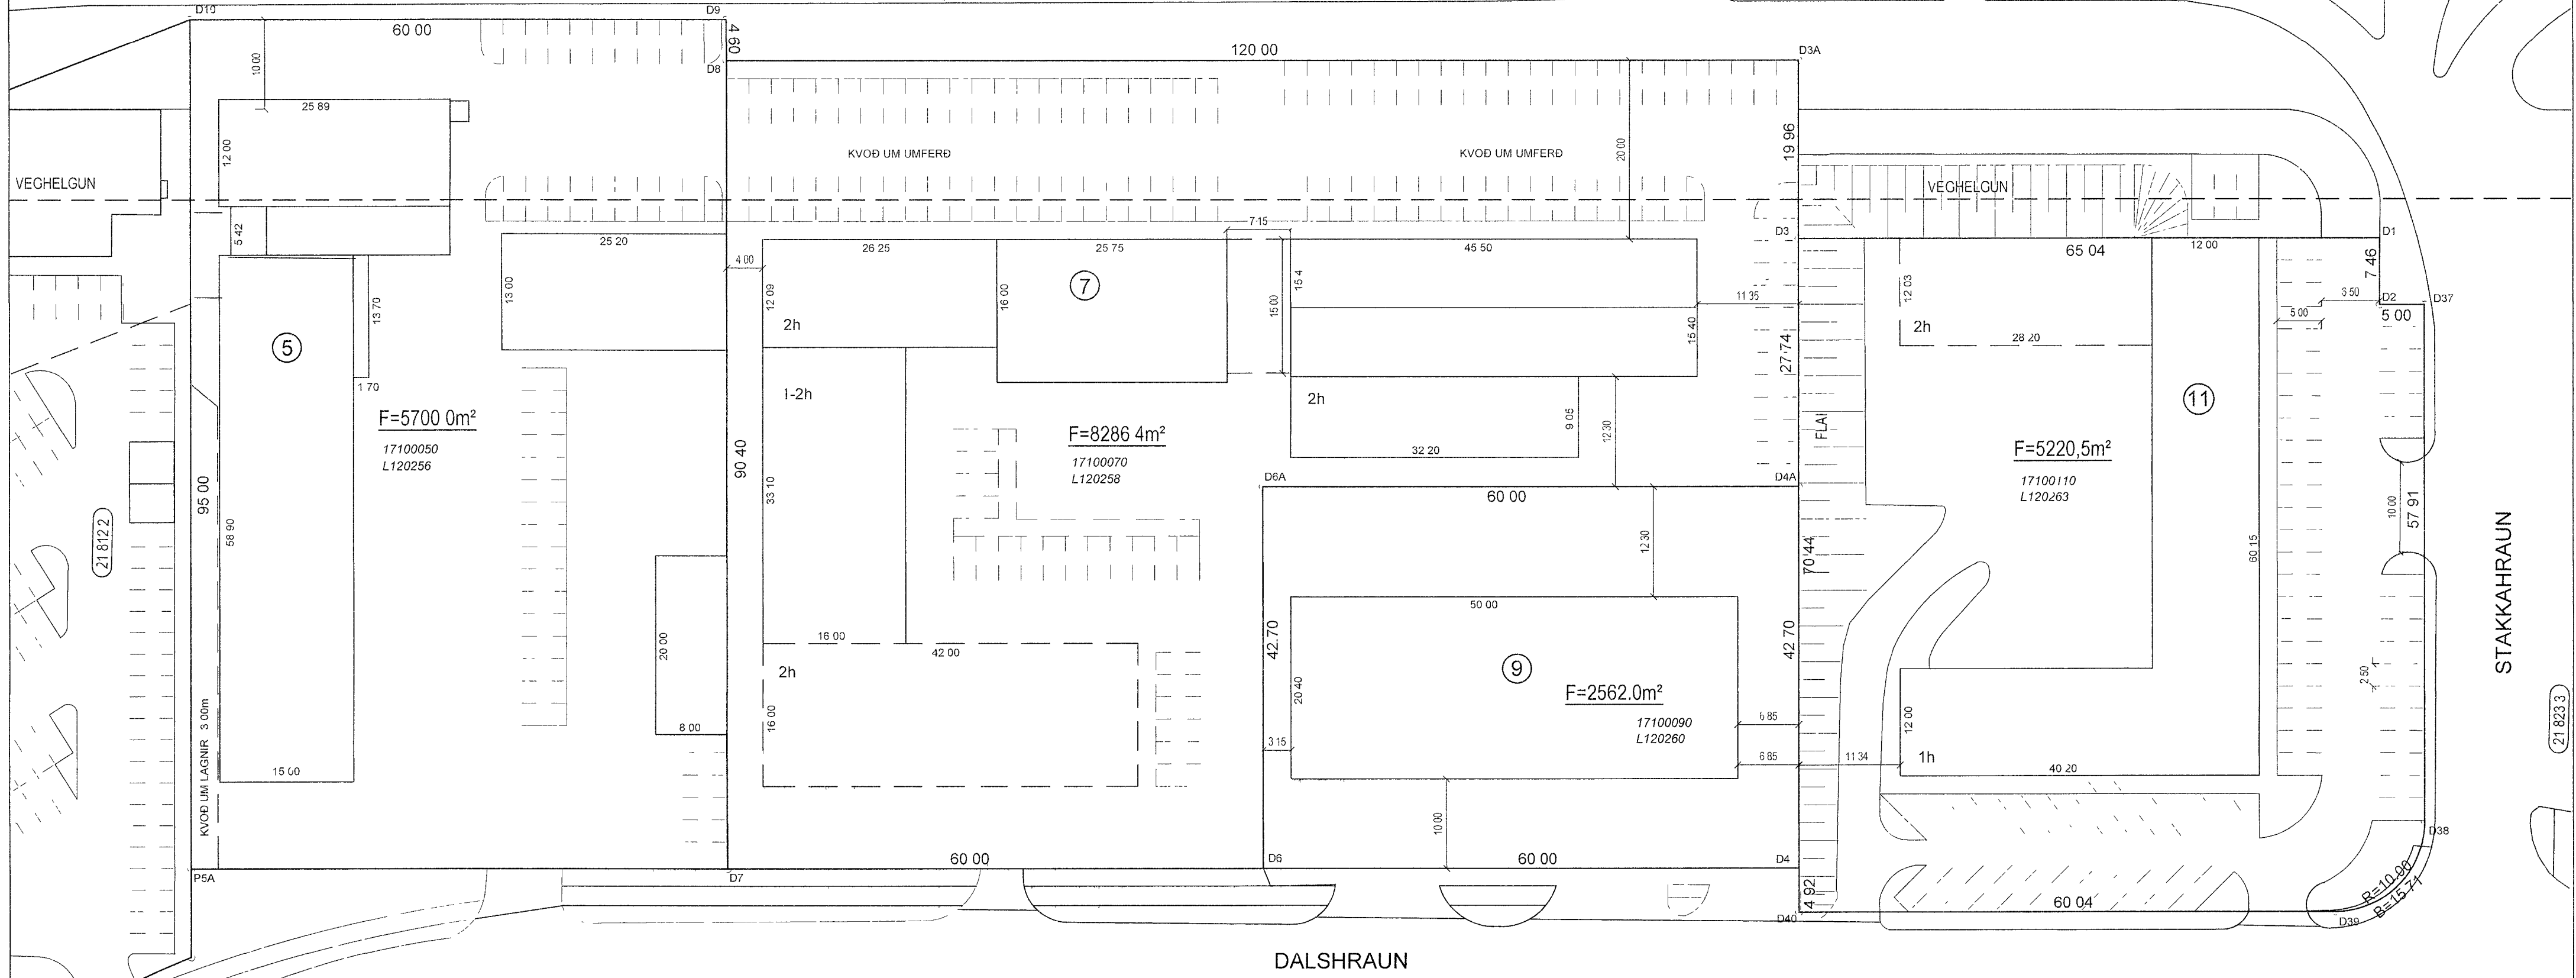

22 293 1

22 295 2

FJARÐARHRAUN

SKÝRINGAR.

- BINDANDI MORK BYGGINGA
- EFRI HÆDIR MORK ÚTBYGGINGA
- UTLINUR BYGGINGA
- F** FLATARMAL LOÐAR
- h** HÆDIR HUSA
- 3** NUMER LOÐAR
- M33 HORNÞUNKTAR LODA
- BG BYGGINGARREITUR BILGEYMSLU NEDANJARÐAR
- 10000010 ÞJÓÐSKRARNUMER
- L180351 LANDEIGNARNUMER
- (23 221 1) STGR NUMER AÐLIGGJANDI LODABLADA

BREYTINGAR

- A DALSHRAUN 9, STÆKKUN AÐ FJARÐARHRAUNI SKV. BÆJARSTJ. 10 4 1979
- B DALSHRAUN 9 OG 9B BREYTT, SKV. BÆJARRADI 18 7 1991
- C BREYTT DEILISKIPULAG DALSHRAUN 7, SKV. SKIPUL. NEFND 21 5 2002 OG BÆJARSTJÖRN 11 6 2002
- D BR. DEILISKIPUL. SAMP. SKIPUL. OG BYGGINGARFULLTR. 15 5 2006 OÐLADIST GILDI 2 8 2006
- E BREYTT DEILISKIPULAG, DALSHRAUN 9B SKV. SKIPULAGS. OG BYGGINGARRADI DAGS. 15 5 2012, OÐLADIST GILDI DAGS. 21 6 2012, VIÐBOTARBYGGINGARREITUR OG BREYTT NYTINGARHLUTFALL
- F BR. DEILISKIPULAG DALSHRAUN 7 OG 9B, SKV. SKIPULAGS. OG BYGGINGARRADI 23 03 2023 OG OÐLADIST GILDI 19 06 2023, LÓÐIR 7 OG 9B SAMANAST BREYTT UPPSETNING MÆLIHÆÐABLADA, LÓÐIRNAR DALSHRAUN 5 OG 7 FÆRÐAR AF BLAÐI 21 812 2 OG DALSHRAUN 8 OG STAKKAHRAUN 1 FÆRÐAR A BLAÐ 21,813,1

HNITASKRÁ

AUSTUR	NORÐUR	NR
356484	571	400790 859 D1
356477	139	400790 213 D2
356478	940	400855 659 D3
356498	825	400857 387 D3A
356408	763	400849 560 D4
356451	303	400853 257 D4A
356403	568	400909 336 D6
356448	109	400913 033 D6A
356398	373	400989 112 D7
356488	436	400976 939 D8
356493	018	400977 338 D9
356487	824	401037 114 D10
356477	572	400785 232 D37
356419	879	400780 218 D38
356409	051	400789 314 D39
356403	852	400849 133 D40
356393	178	401028 888 P5A