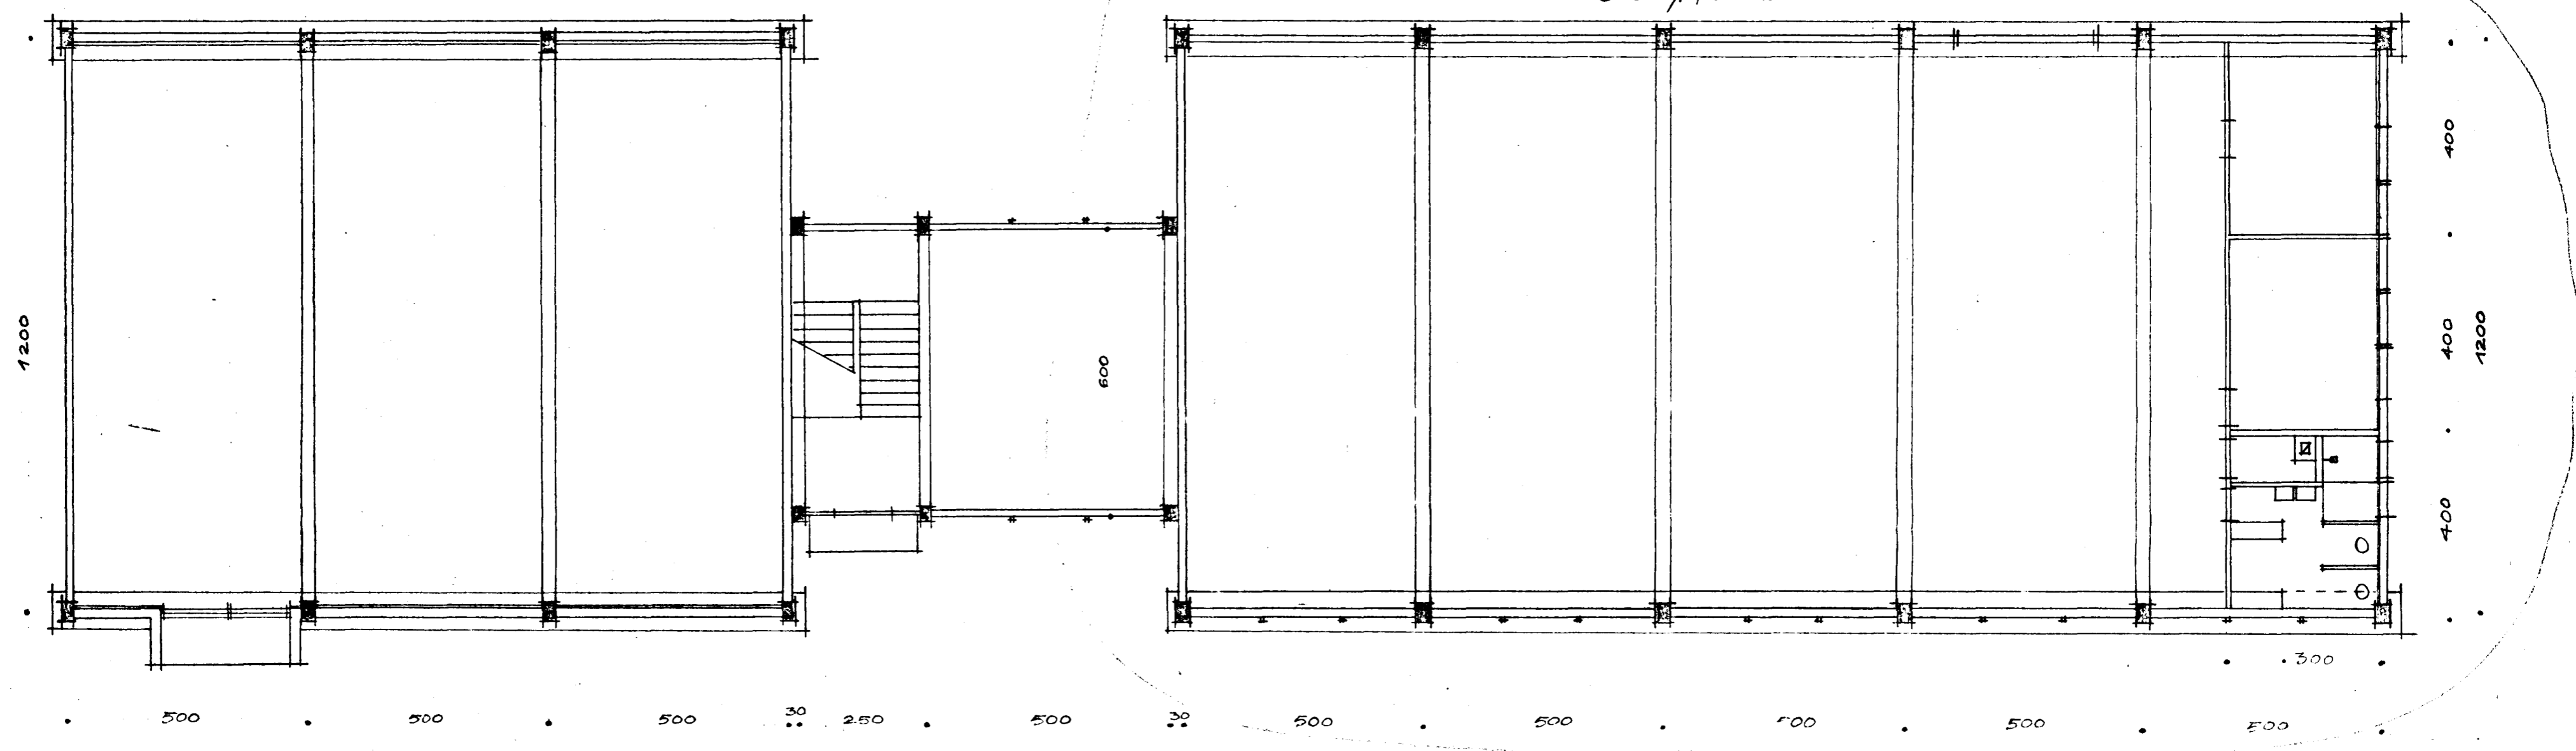

VÉLSMÍÐJA VÍÐ KEFLAVÍKURVEG
GRUNNMYND
MÁL 1:100

BLAD 1

*Forandi Magnús
Finnbogi Hallsson
Einnir Bjarnar*

Stans 1/1

Samþykkt á fundi bygginga-
nefndar þ. 30. 9. 1960.
BYGGINGAFLUTRÚINN
I HAFNARÞRÍÐI

*Þessi hluti samþ. 20/9'60,
og byggingsað. gefitt af þri
ca 1720 m²*

VÉLSMÍÐJA VÍÐ KEFLAVÍKURVEG
GRUNNMYND
MÁL 1:100
REYKJAVÍK, 28. 9. 1960
SIGURLAUG SÆMUNSDÓTTIR