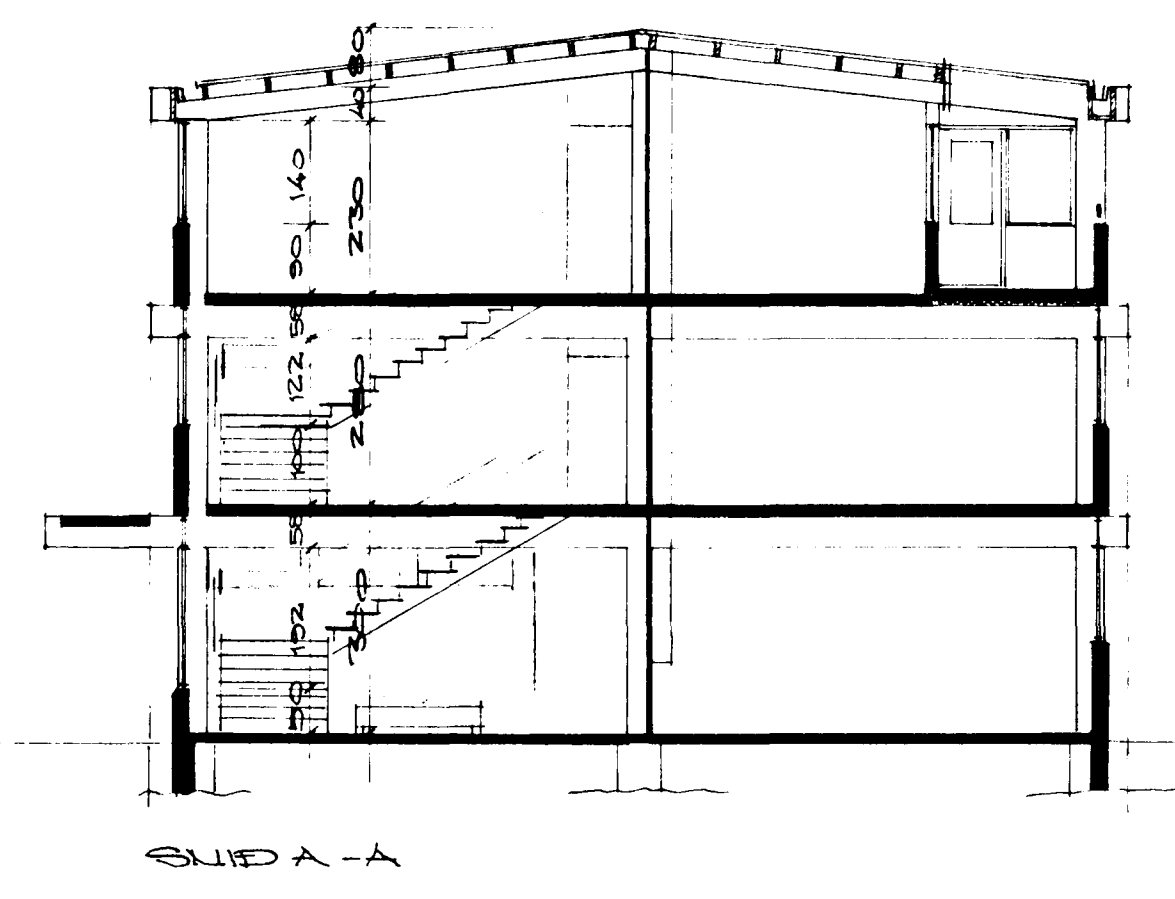

Skjal nr. 17/10/1973
 HAFNARFIRDI
 VERZLUNARHUS
 S. Sigurðsson

Skjal nr. 17/10/1973
 Hafnarfirði
 S. Sigurðsson

2. HÆÐ

00 - 313 m²
 01 - 287,2 m²
 315,2 m²

3. HÆÐ

00 - 313 m²
 01 - 116,5 m²
 02 - 148,0 m²
 295,8 m²

1. HÆÐ

00 - 156
 313 - 469 m²
 01 - 126,3
 02 - 148,8
 315,2 m²

SNITT A-A

REYKJANESBÆT

AFSTÖÐUMYND 1:500

50 bakleið ggn
 8 - ggn
 50

FLATARMÁL HÚSS 315 m²
 EDDMÁL HÚSS 2686 m²
 RYNDIÐ FRYÐ HÚSIÐ EÐ
 Í SAMBANDI MEÐ VERKUM.