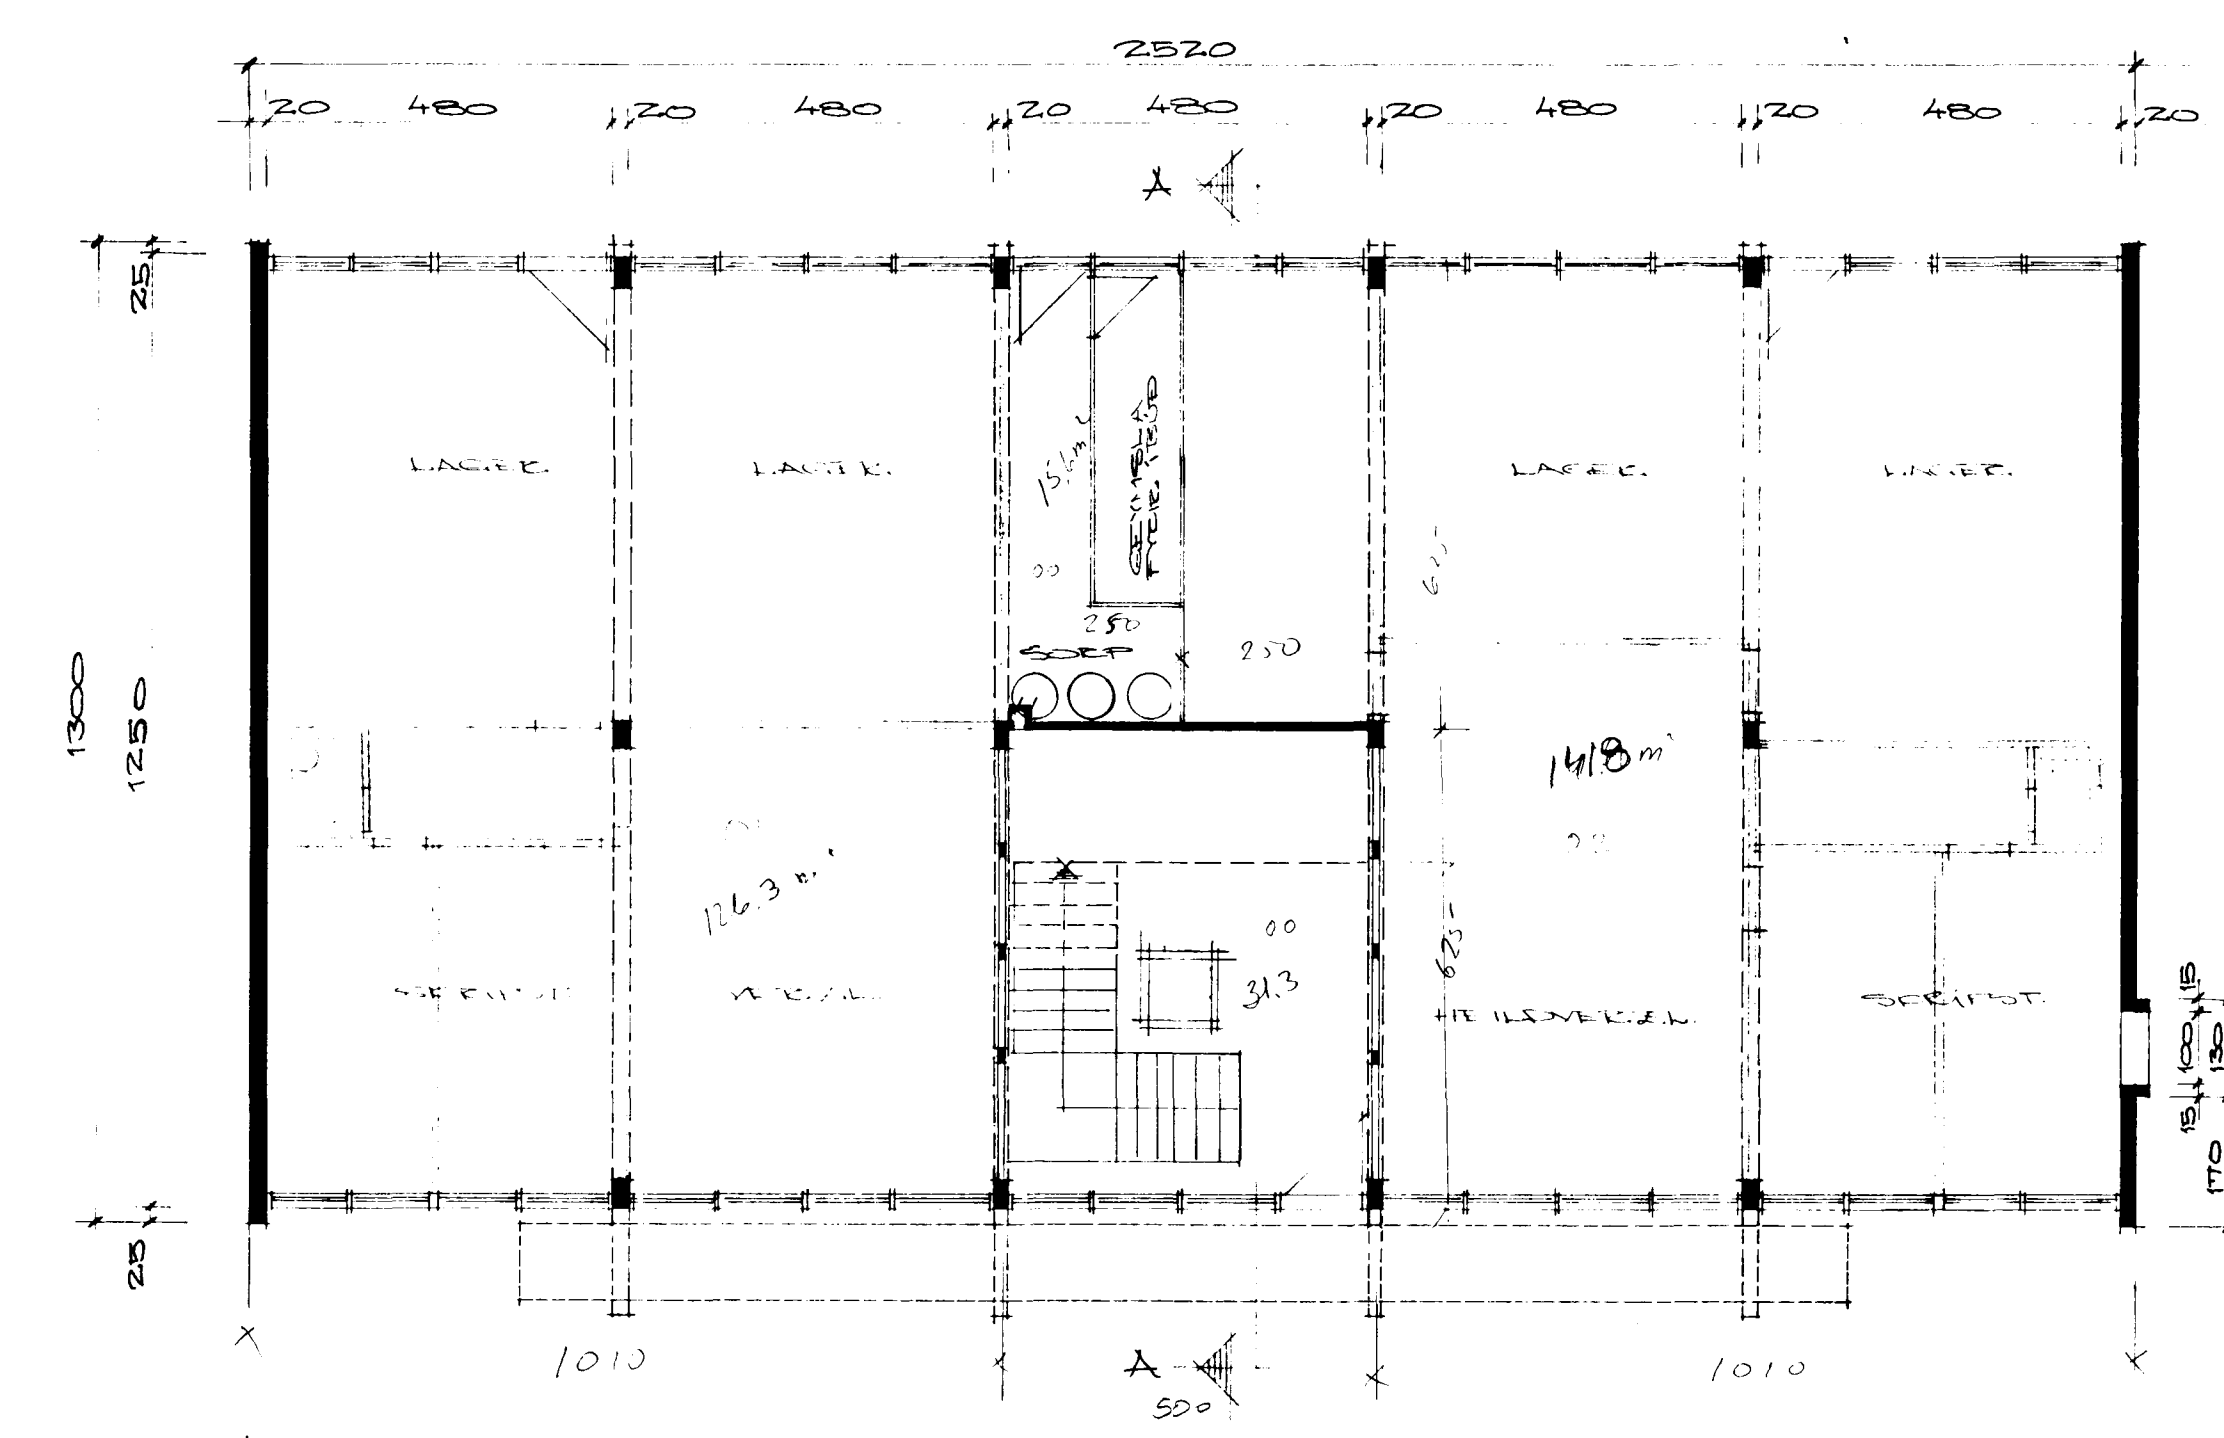

Skjal nr. 17/10/1973
 HAFNARFIRDI
 VERZLUNARHUS
 S. Sigurðsson

Skjal nr. 17/10/1973
 Hafnarfirði
 S. Sigurðsson

2. HÆÐ

00 - 313 m²
 01 - 287,2 m²
 315,2 m²

3. HÆÐ

00 - 313 m²
 01 - 116,5 m²
 02 - 148,0 m²
 295,8 m²

1. HÆÐ

00 - 156
 313 - 469 m²
 01 - 126,3
 02 - 148,8
 315,2 m²

SNITT A-A

REYKJANESBÆT

AFSTÖÐUMYND 1:500

50 bakleið ggn
 8 - ggn
 50

FLATARMÁL HÚSS 315 m²
 EDDMÁL HÚSS 2686 m²
 RYNDIÐ FRYÐ HÚSIÐ EÐ
 Í SAMBANDI MEÐ VERKUM.