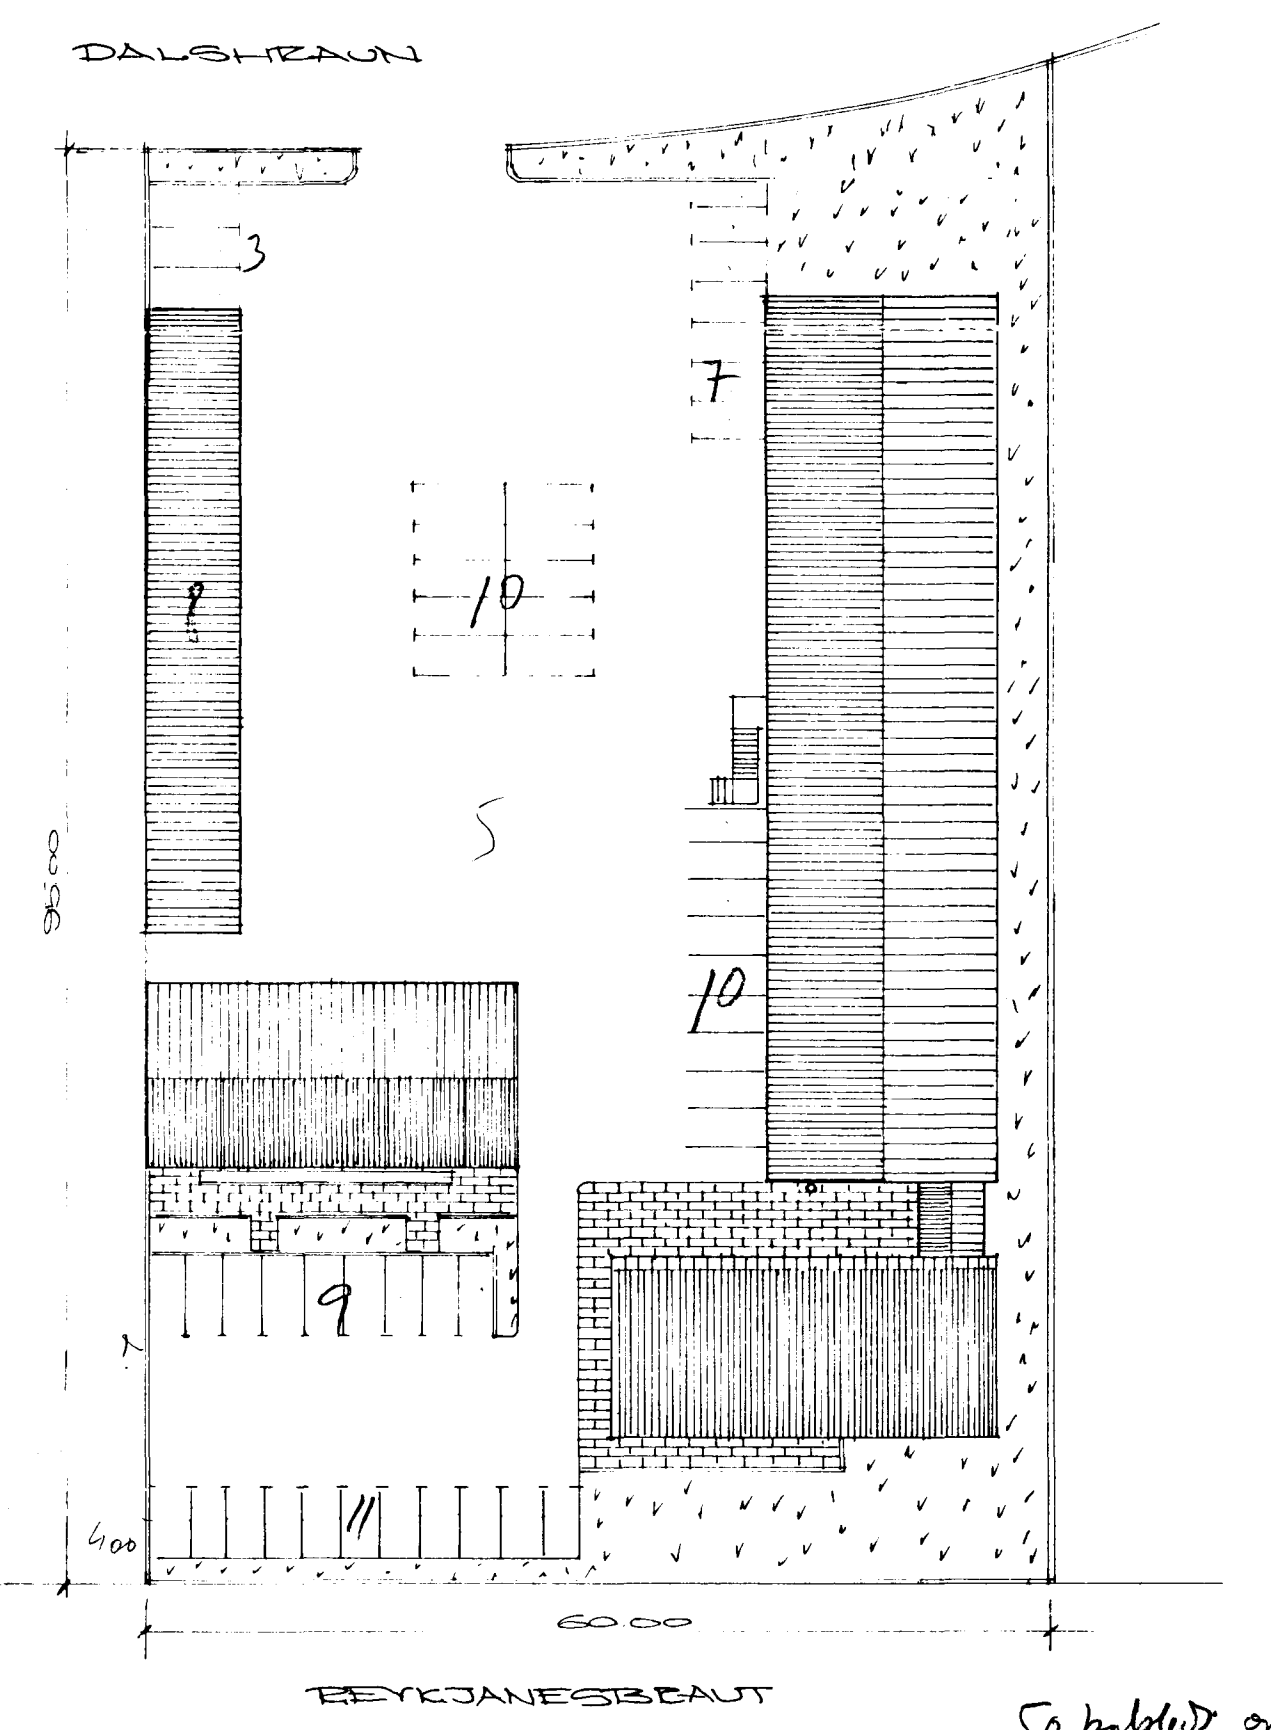

Skjal nr. 17/10/1973
 HAFNARFIRDI
 VERZLUNARHUS
 S. Sigurðsson

Skjal nr. 17/10/1973
 Hafnarfirði
 S. Sigurðsson

2. HÆÐ

00 - 313 m²
 01 - 287,2 m²
 315,2 m²

3. HÆÐ

00 - 313 m²
 01 - 116,5 m²
 02 - 148,0 m²
 295,8 m²

1. HÆÐ

00 - 156
 313 - 469 m²
 01 - 126,3
 02 - 148,8
 315,2 m²

SNITT A-A

REYKJANESBÆT

AFSTÖÐUMYND 1:500

50 bakleið ggn
 8 - ggn
 50

FLATARMÁL HÚSS 315 m²
 EDDMÁL HÚSS 2686 m²
 RYNDIÐ FRYÐ HÚSIÐ EÐ
 Í SAMBANDI MEÐ VERKUM.