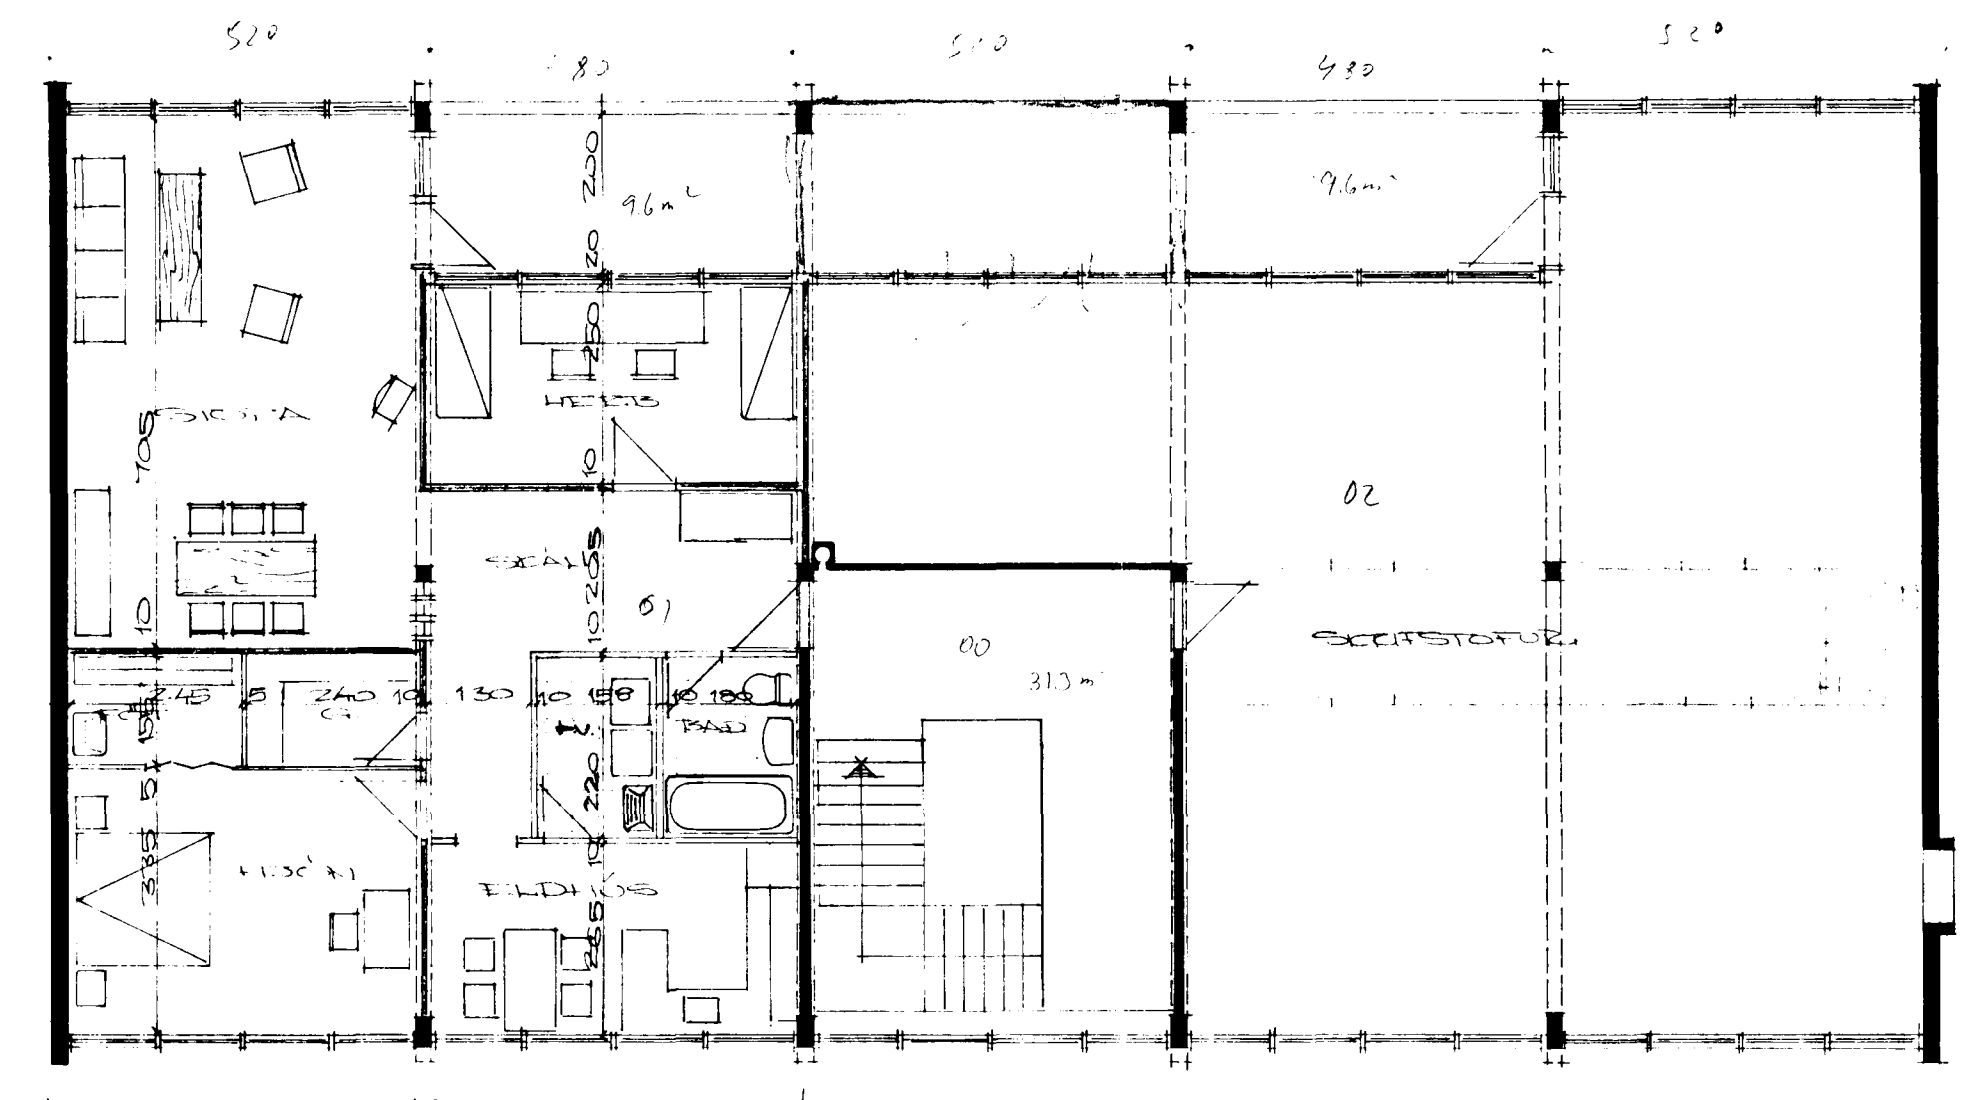

Skjal nr. 17/10/1973
 HAFNARFIRDI
 VERZLUNARHUS
 S. Sigurðsson

Skjal nr. 17/10/1973
 Hafnarfirði
 S. Sigurðsson

2. HÆÐ

00 - 313 m²
 01 - 287,2 m²
 315,2 m²

3. HÆÐ

00 - 313 m²
 01 - 116,5 m²
 02 - 148,0 m²
 295,8 m²

1. HÆÐ

00 - 156
 313 - 469 m²
 01 - 126,3
 02 - 148,8
 315,2 m²

SNITT A-A

REYKJANESBÆT

AFSTÖÐUMYND 1:500

50 bakleið ggn
 8 - ggn
 50

FLATARMÁL HÚSS 315 m²
 EDDMÁL HÚSS 2686 m²
 RYNDIÐ FRYÐ HÚSIÐ EÐ
 Í SAMBANDI MEÐ VERKUM.