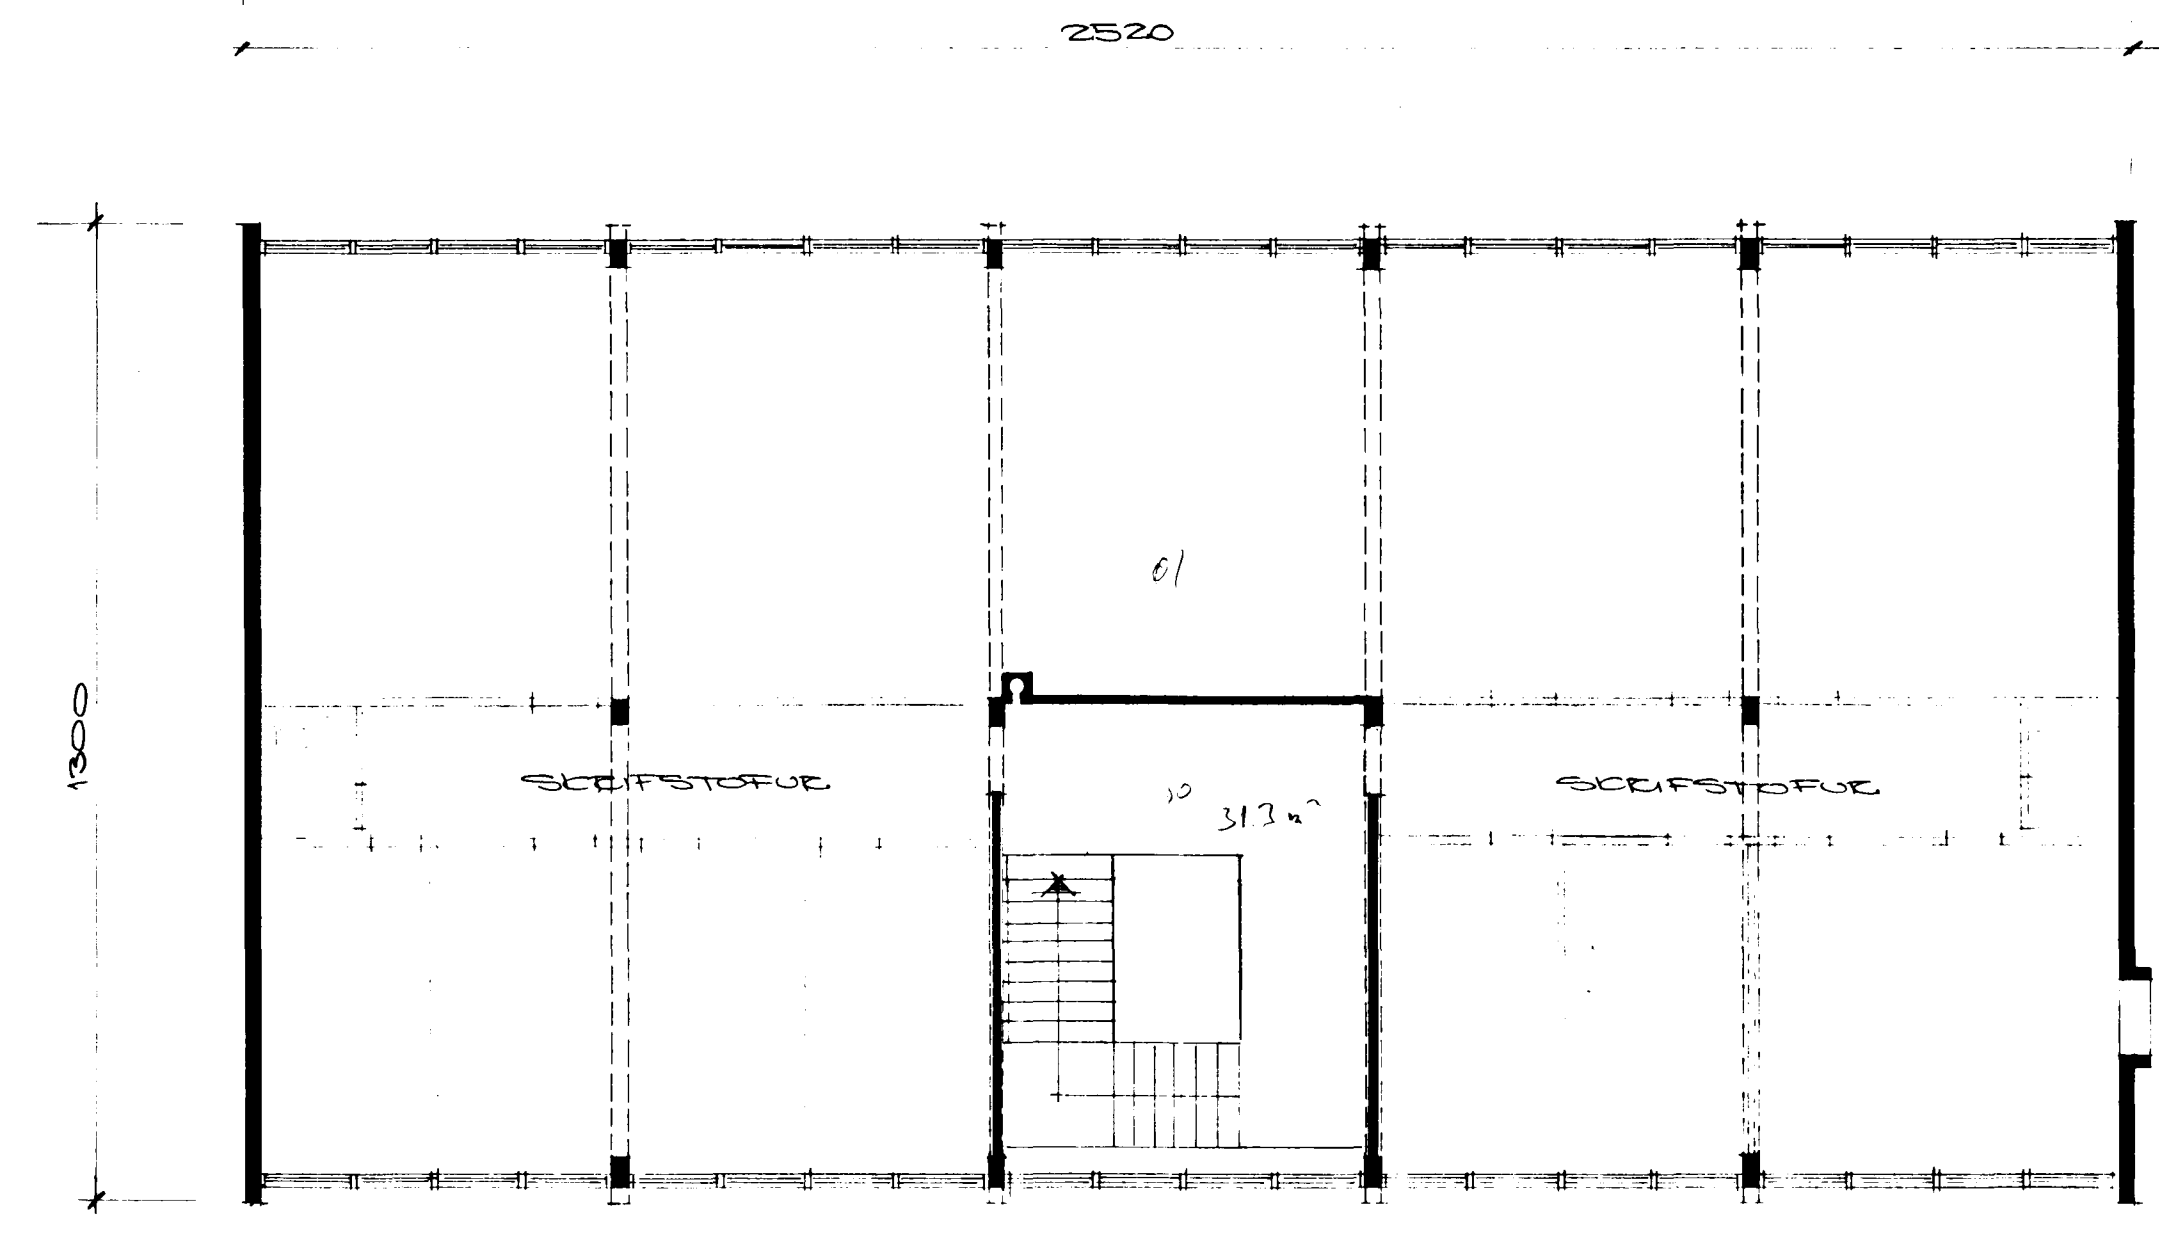

Skjal nr. 17/10/1973
 HAFNARFIRDI
 VERZLUNARHUS
 S. Sigurðsson

Skjal nr. 17/10/1973
 Hafnarfirði
 S. Sigurðsson

2. HÆÐ

00 - 313 m²
 01 - 287,2 m²
 315,2 m²

3. HÆÐ

00 - 313 m²
 01 - 116,5 m²
 02 - 148,0 m²
 295,8 m²

1. HÆÐ

00 - 156
 313 - 469 m²
 01 - 126,3
 02 - 148,8
 315,2 m²

SNITT A-A

REYKJANESBÆT

AFSTÖÐUMYND 1:500

50 bakleið ggn
 8 - ggn
 50

FLATARMÁL HÚSS 315 m²
 EDDMÁL HÚSS 2686 m²
 RYNDIÐ FRYÐ HÚSIÐ EÐ
 Í SAMBANDI MEÐ VERKUM.