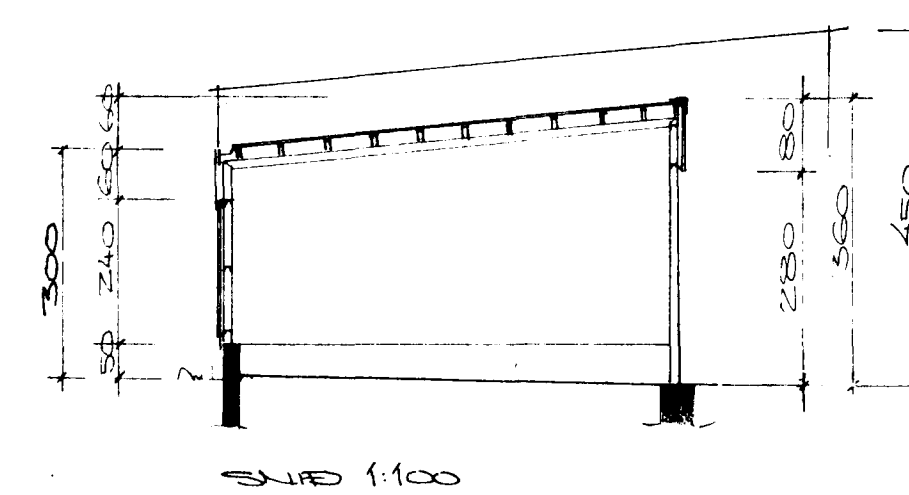

Úr Gildi

SNID 1:100

Samþykkt á fundi bygginga-
nefndar þ. 14. 5. 1975
BYGGINGAFULLTRÚINN
Í HAFNAREIRDI
F. 1941/5500

Ganga skal þessi vegg á loftaferð skammt
í samræmi við Brúnaáskráningarskyldu
F. 87.

		GLERBERG 4/4	
		BIFREIÐASÍLI	
BR.	DAGS.	BREYTING	
VERKFRÆÐISTOFA ÁRMÓLA 1		HANNAÐ 50.	KVARDI 1:100 (1500)
REYKJAVÍK - SÍMI 53844		TEIKNADHTI 50	DAGS 18-1-73
Sigrún & dalsþau		YFIRFARID	NRO. 73
			BL. AF.