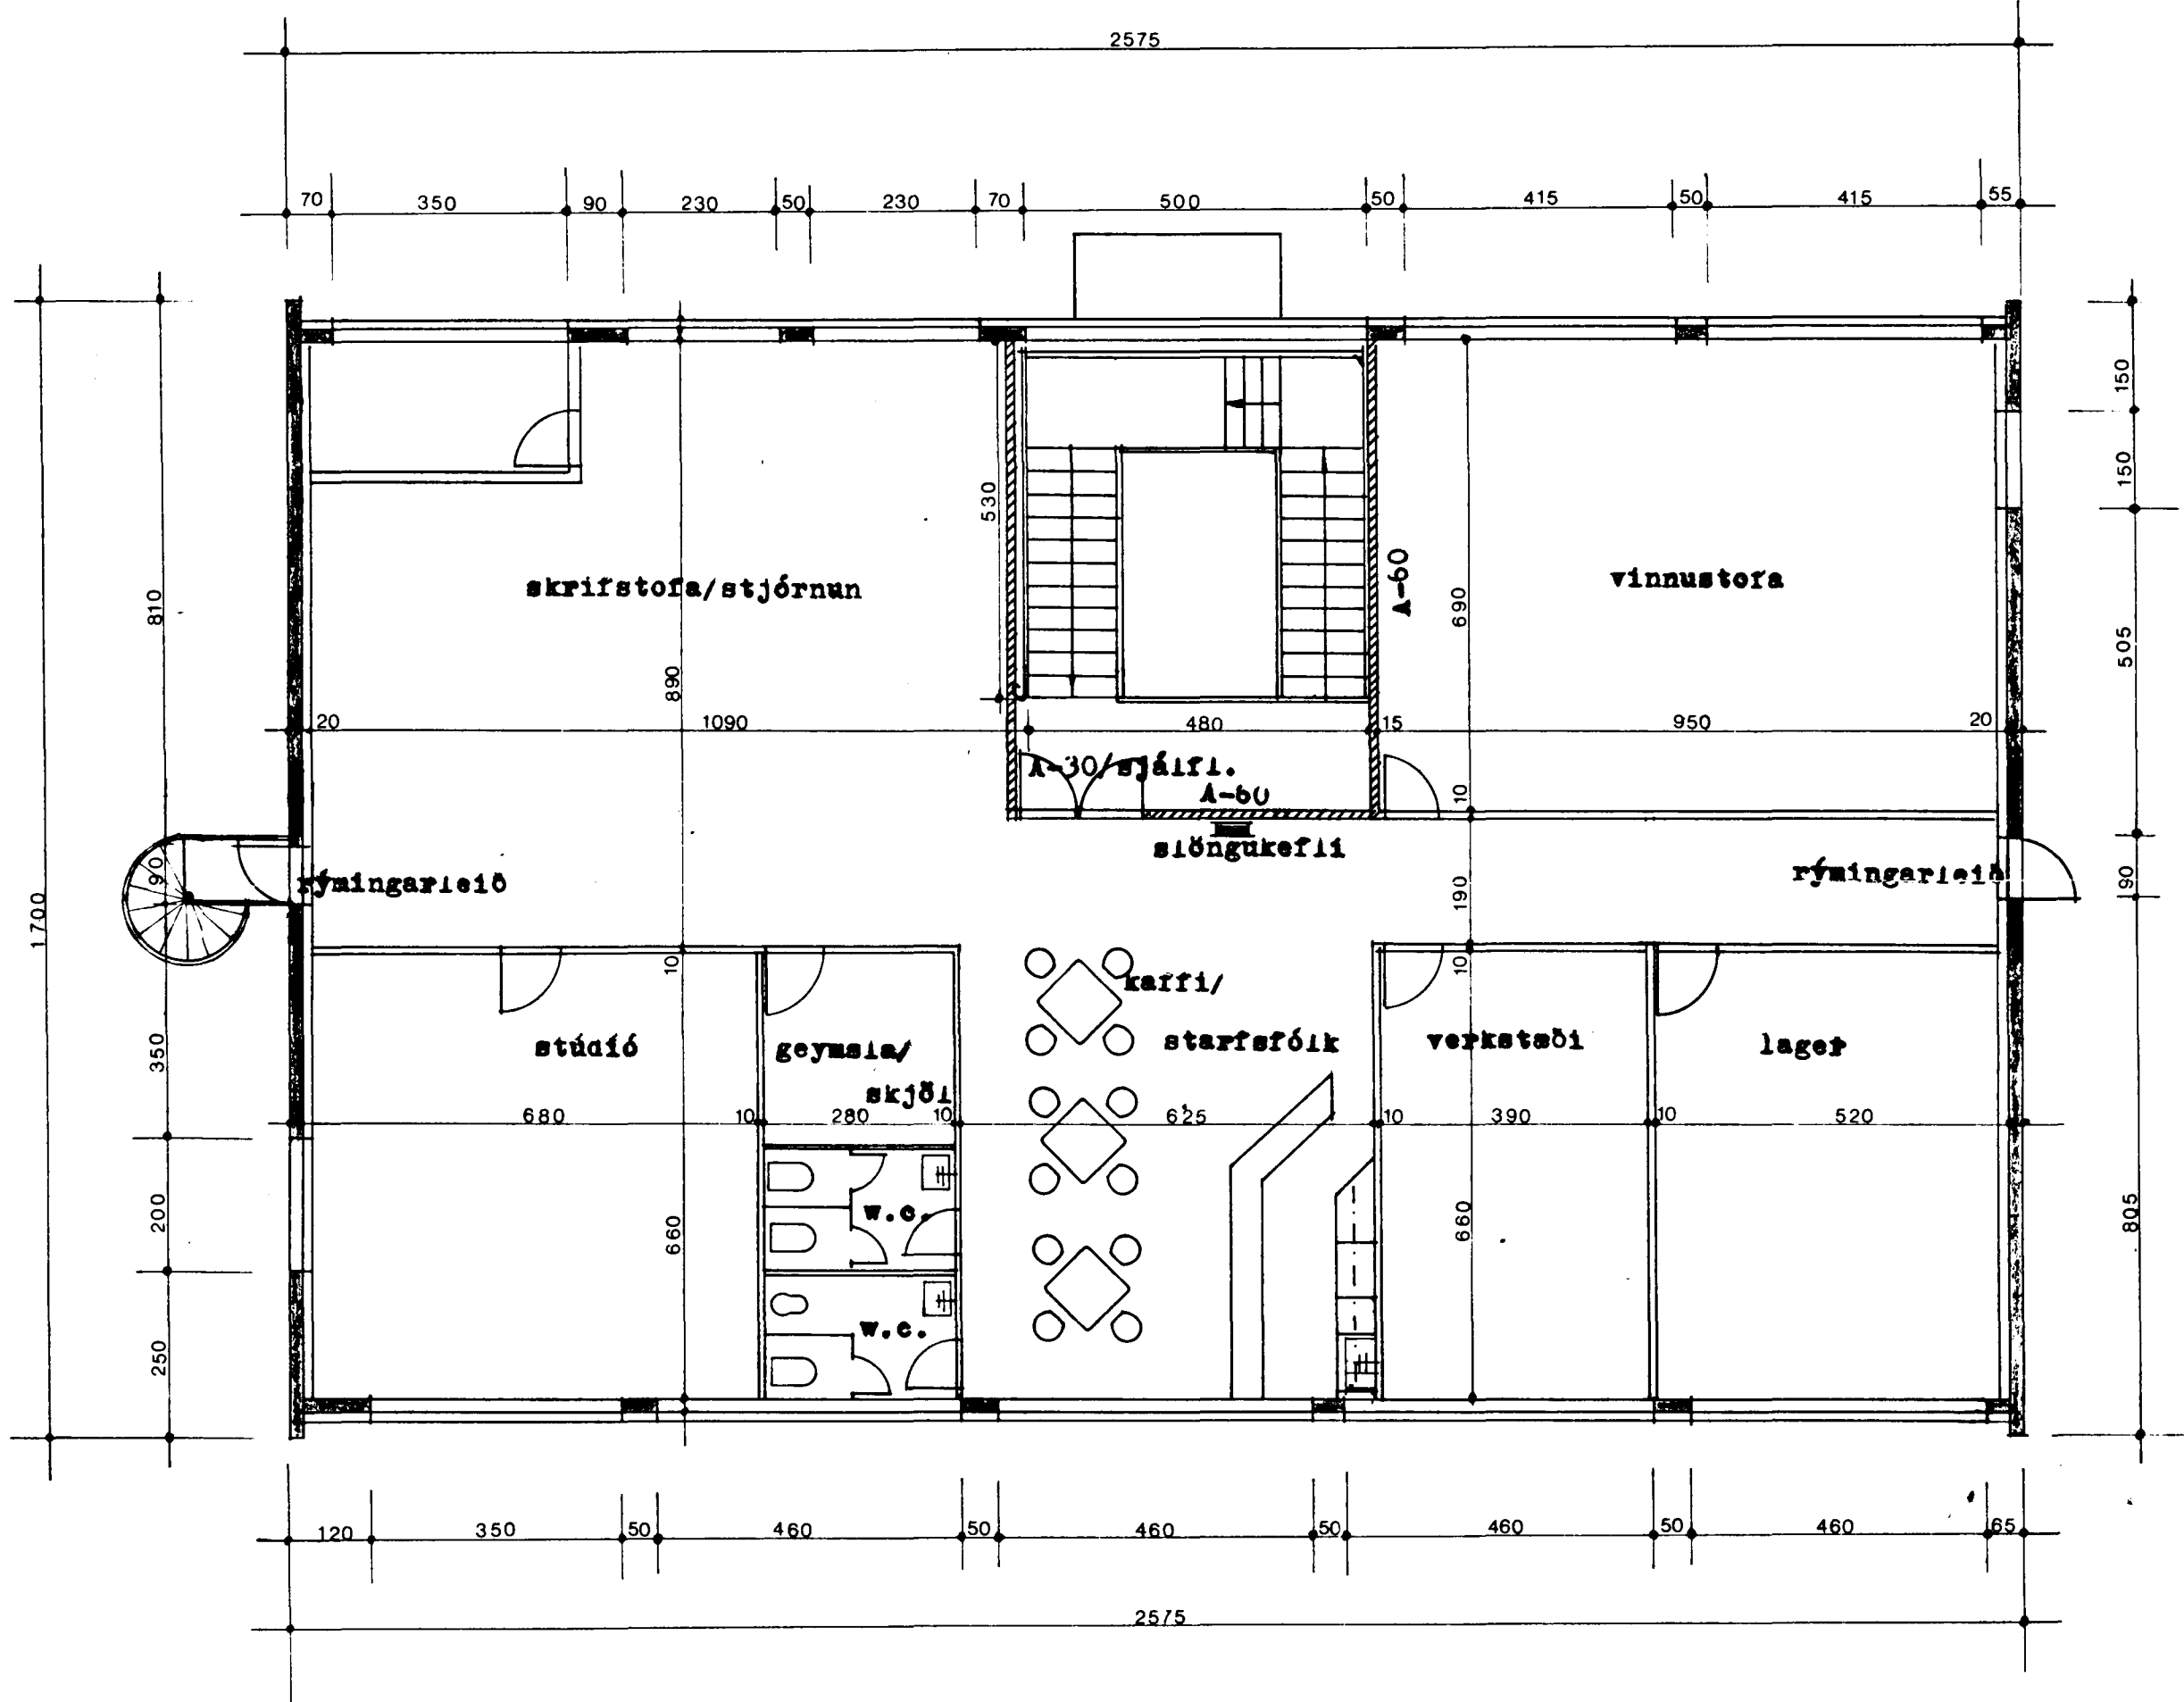

Samb. 413 6 fundi bygginga-  
 rala frá 7/3 1984  
 BYGGINGA-  
 TILGÆTUN  
 T. HANSEN

Áskilið er sambærilegt  
 Drunandi/lausu ríðinu

1710-0070 02

	VINNUSTOFAN VESTURBERG
	Teikn. nr. 01-02
Verksmija	
Gunnars Majones	Dalshraun 7
Grunnmynd 2h.	
14.9.83 BR.14.12.83	Oli Halmar Jónsson