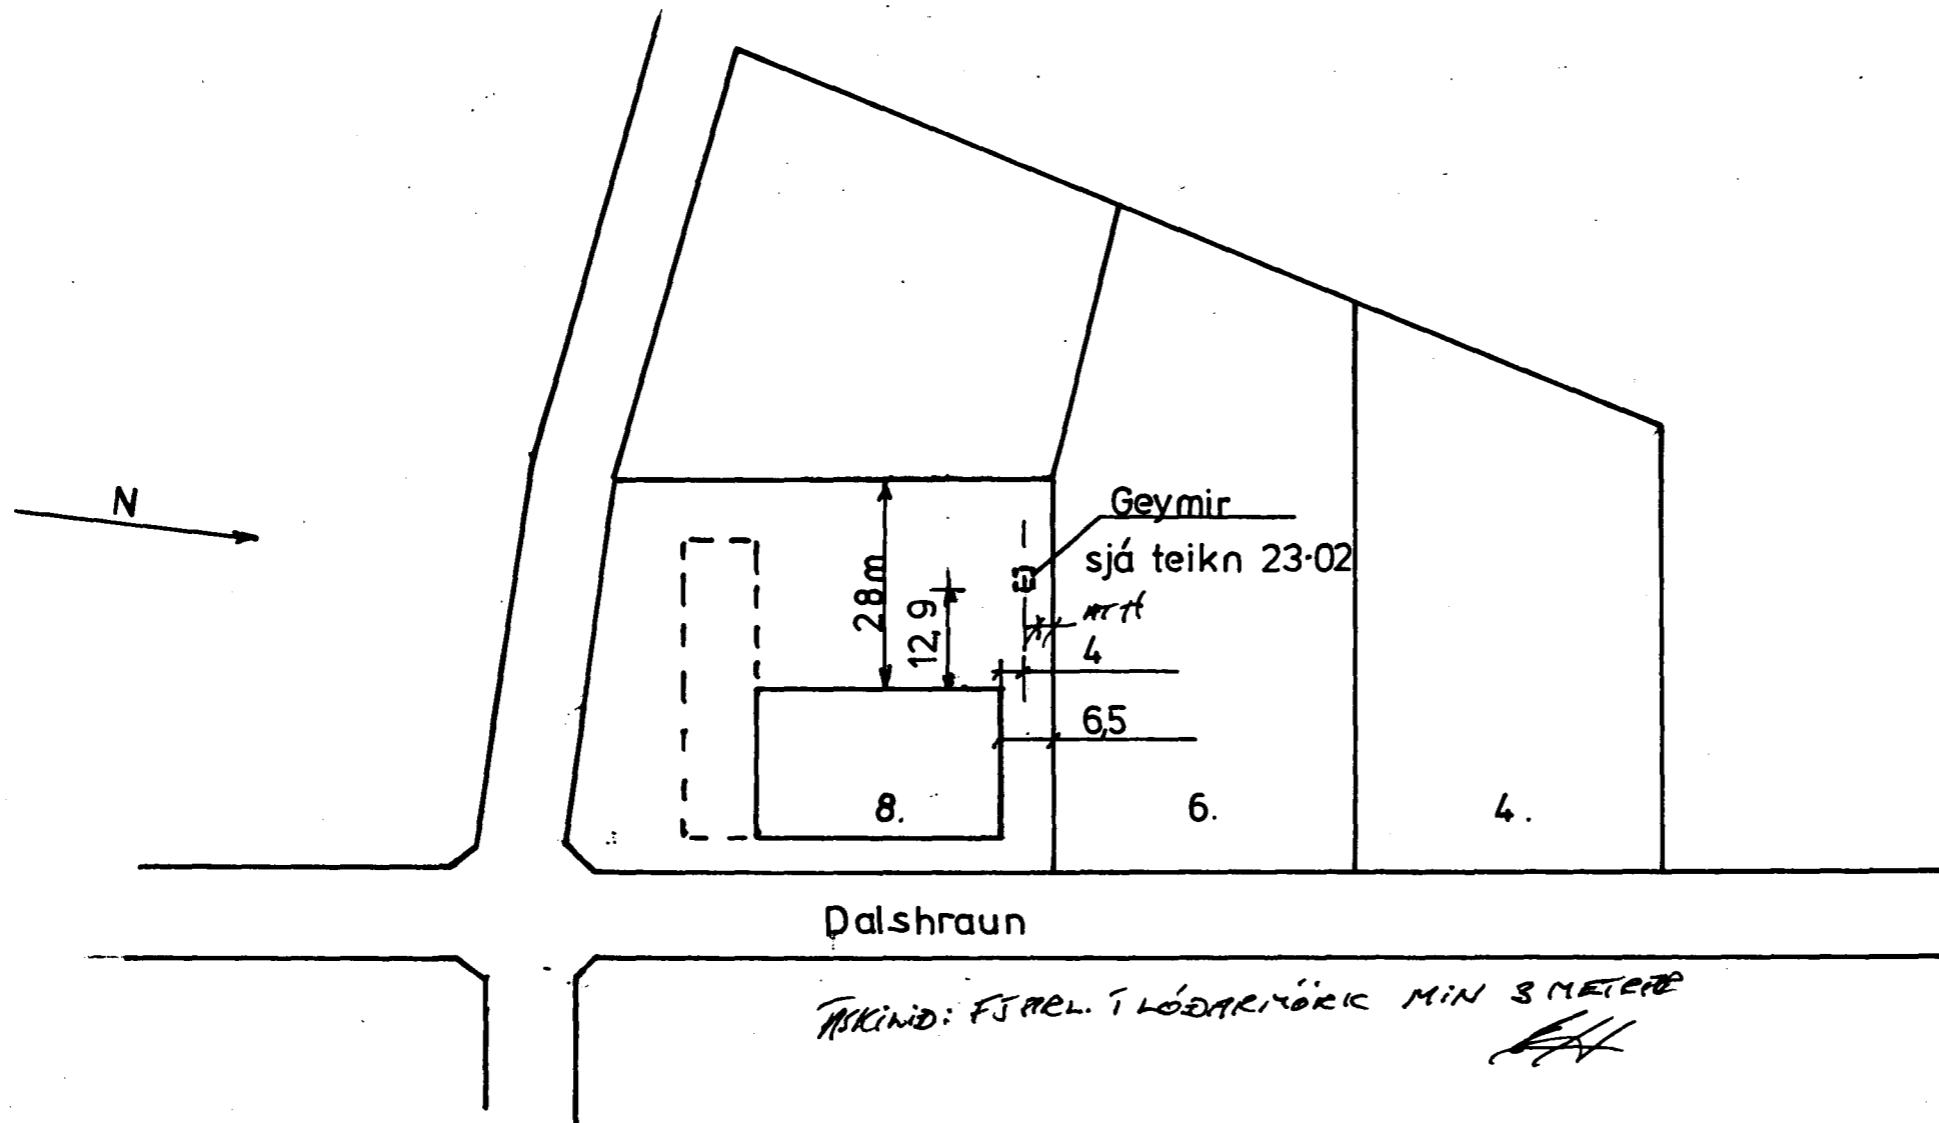

Samþykkt á fundi bygginga-
nefndar þ. 02/1 1992

BYGGINGAFULLTRÚINN
Í HAFNARFIRÐI

ASKINID: SJÁ BOKUN

Afstöðumynd Mkv. 1:100.

Afgreiðsludæla er ofan á geymi.

ASKINID: FJÆL. Í LÓÐARKÖRK MIN 3 METRA

Okufélagið hf. <small>JÓNSBÁVENSTÆÐI - GILGATAN 8</small>	mkv. 1:100	dags: 10.02.92
		gert af: <i>H.G.</i>
<u>Dalshraun 8 Hafnarfirði.</u> <u>Stadsetning gasoliugeymis.</u>		Nr. 23-03