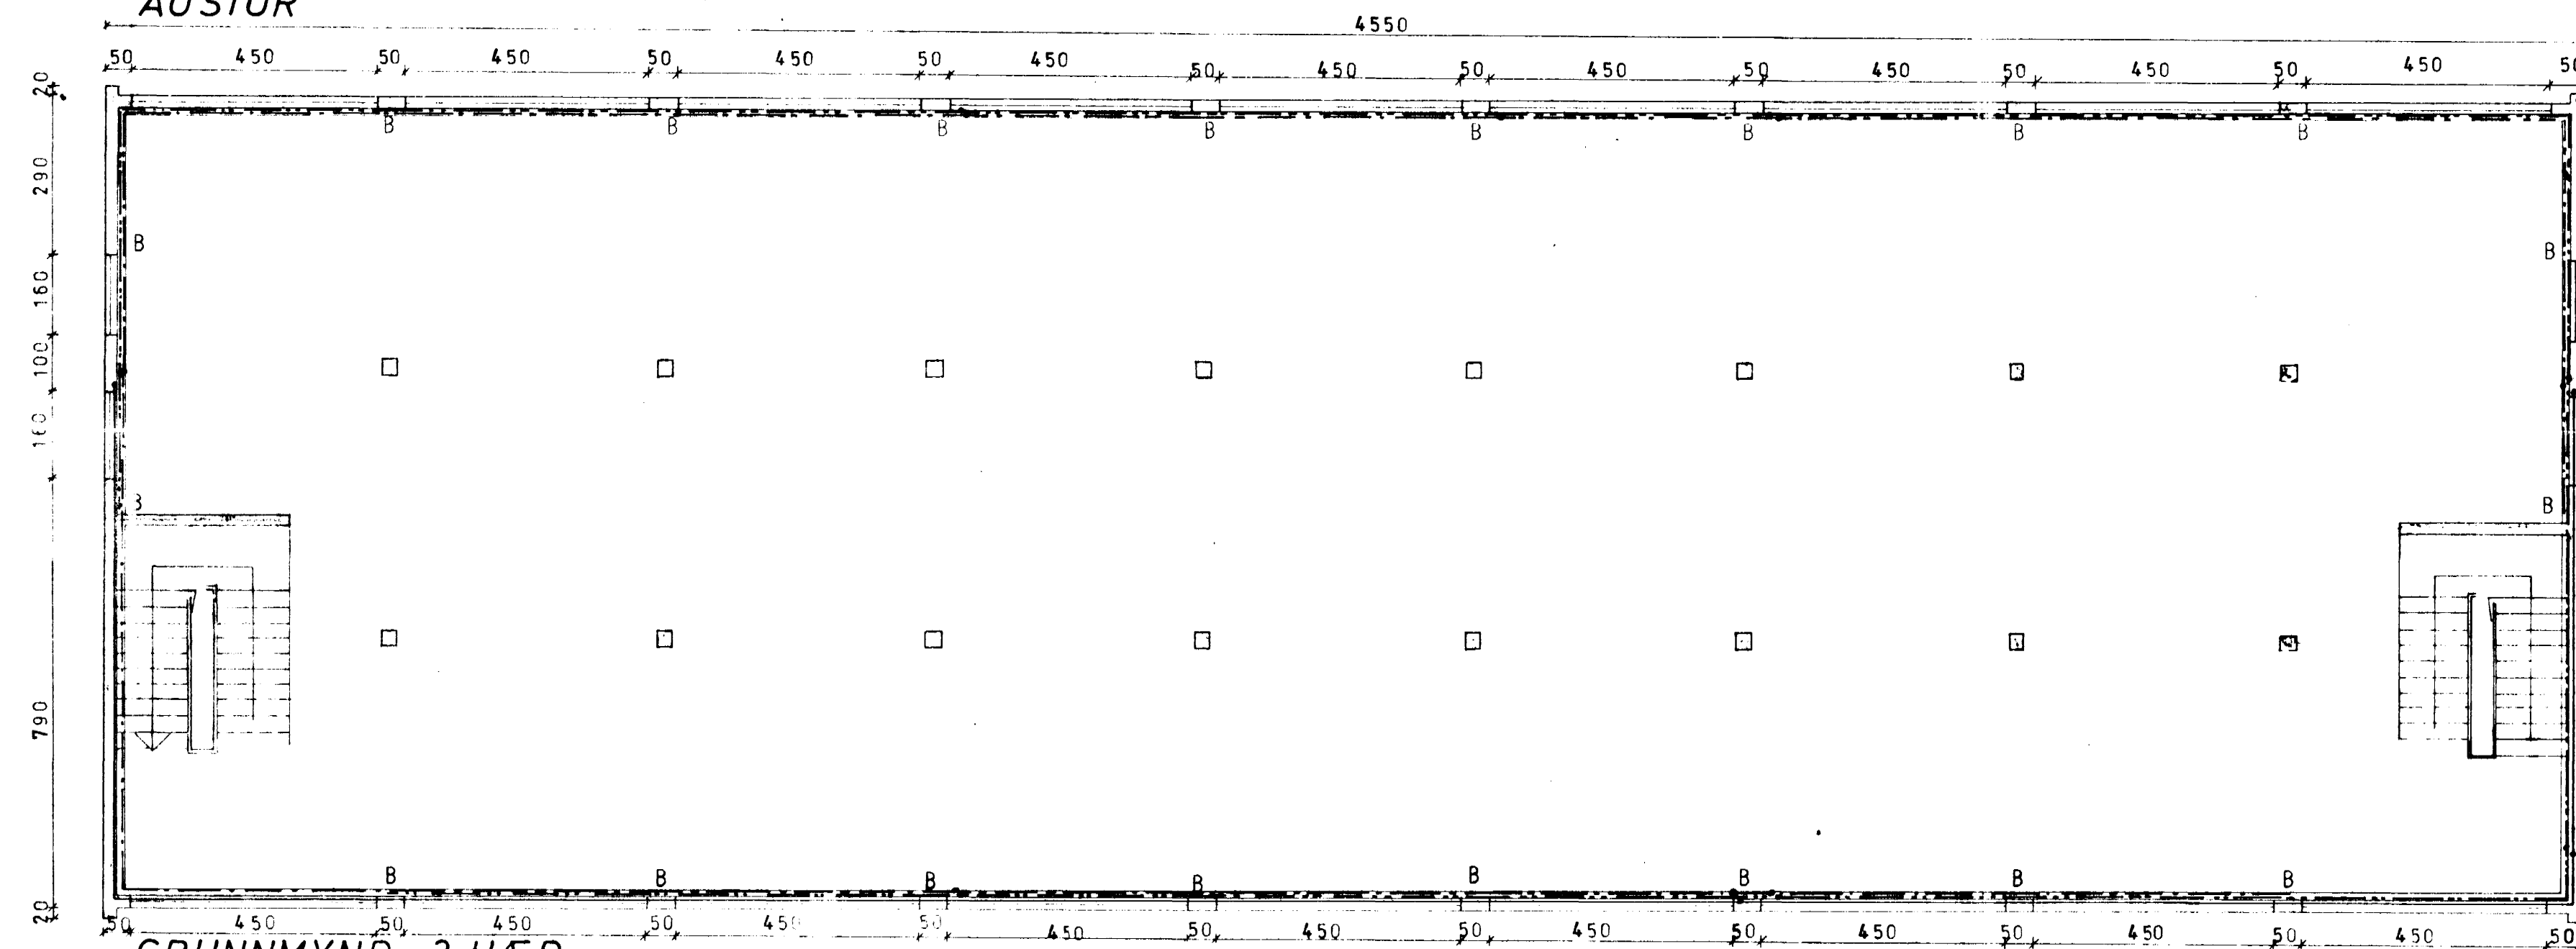

VESTUR

AFSTAÐA 1:500

REYKJANESBRAUT

STEYPUKARTUR

AUSTUR

SUÐUR

GRUNNMYND 2. HÆÐ

NORÐUR