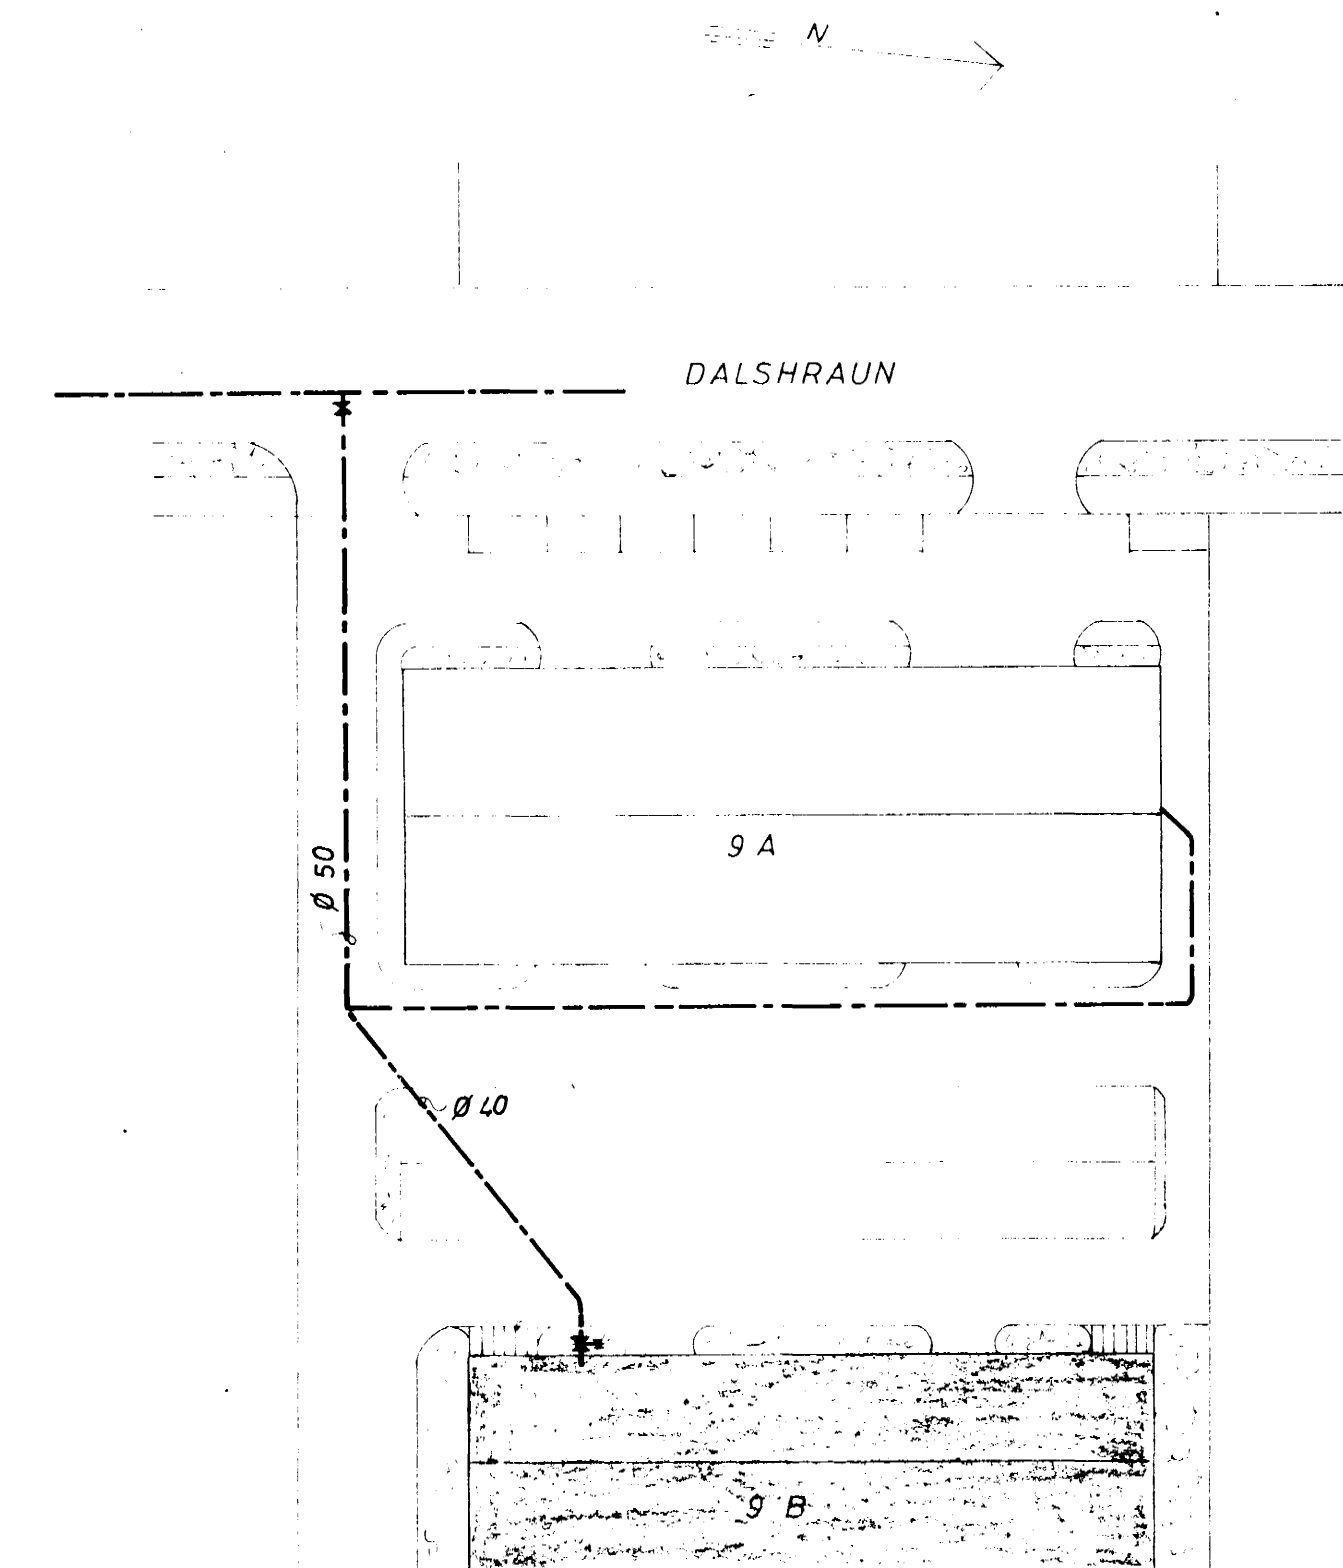

GRUNNMYND 2. HÆÐ

GRUNNMYND 1. HÆÐ

AFSTAÐA 1:500

DALSHRAUN 9 B		MÆLIKVARDI 1:100 1:500	VERK 7405	TEIKN NR 2.3
VATNSLÖGN GRUNNMYND, AFSTAÐA		Hannað Teiknað IEL	Yfirarið Samb. 1910	DAGS MARS '75
JÓHANN GUNNAR BERGPÓRSSON VERKFR. MVFI STRANDGÖTU 11 - HAFNARFIRDI - SÍMI 57315		BREYTT		