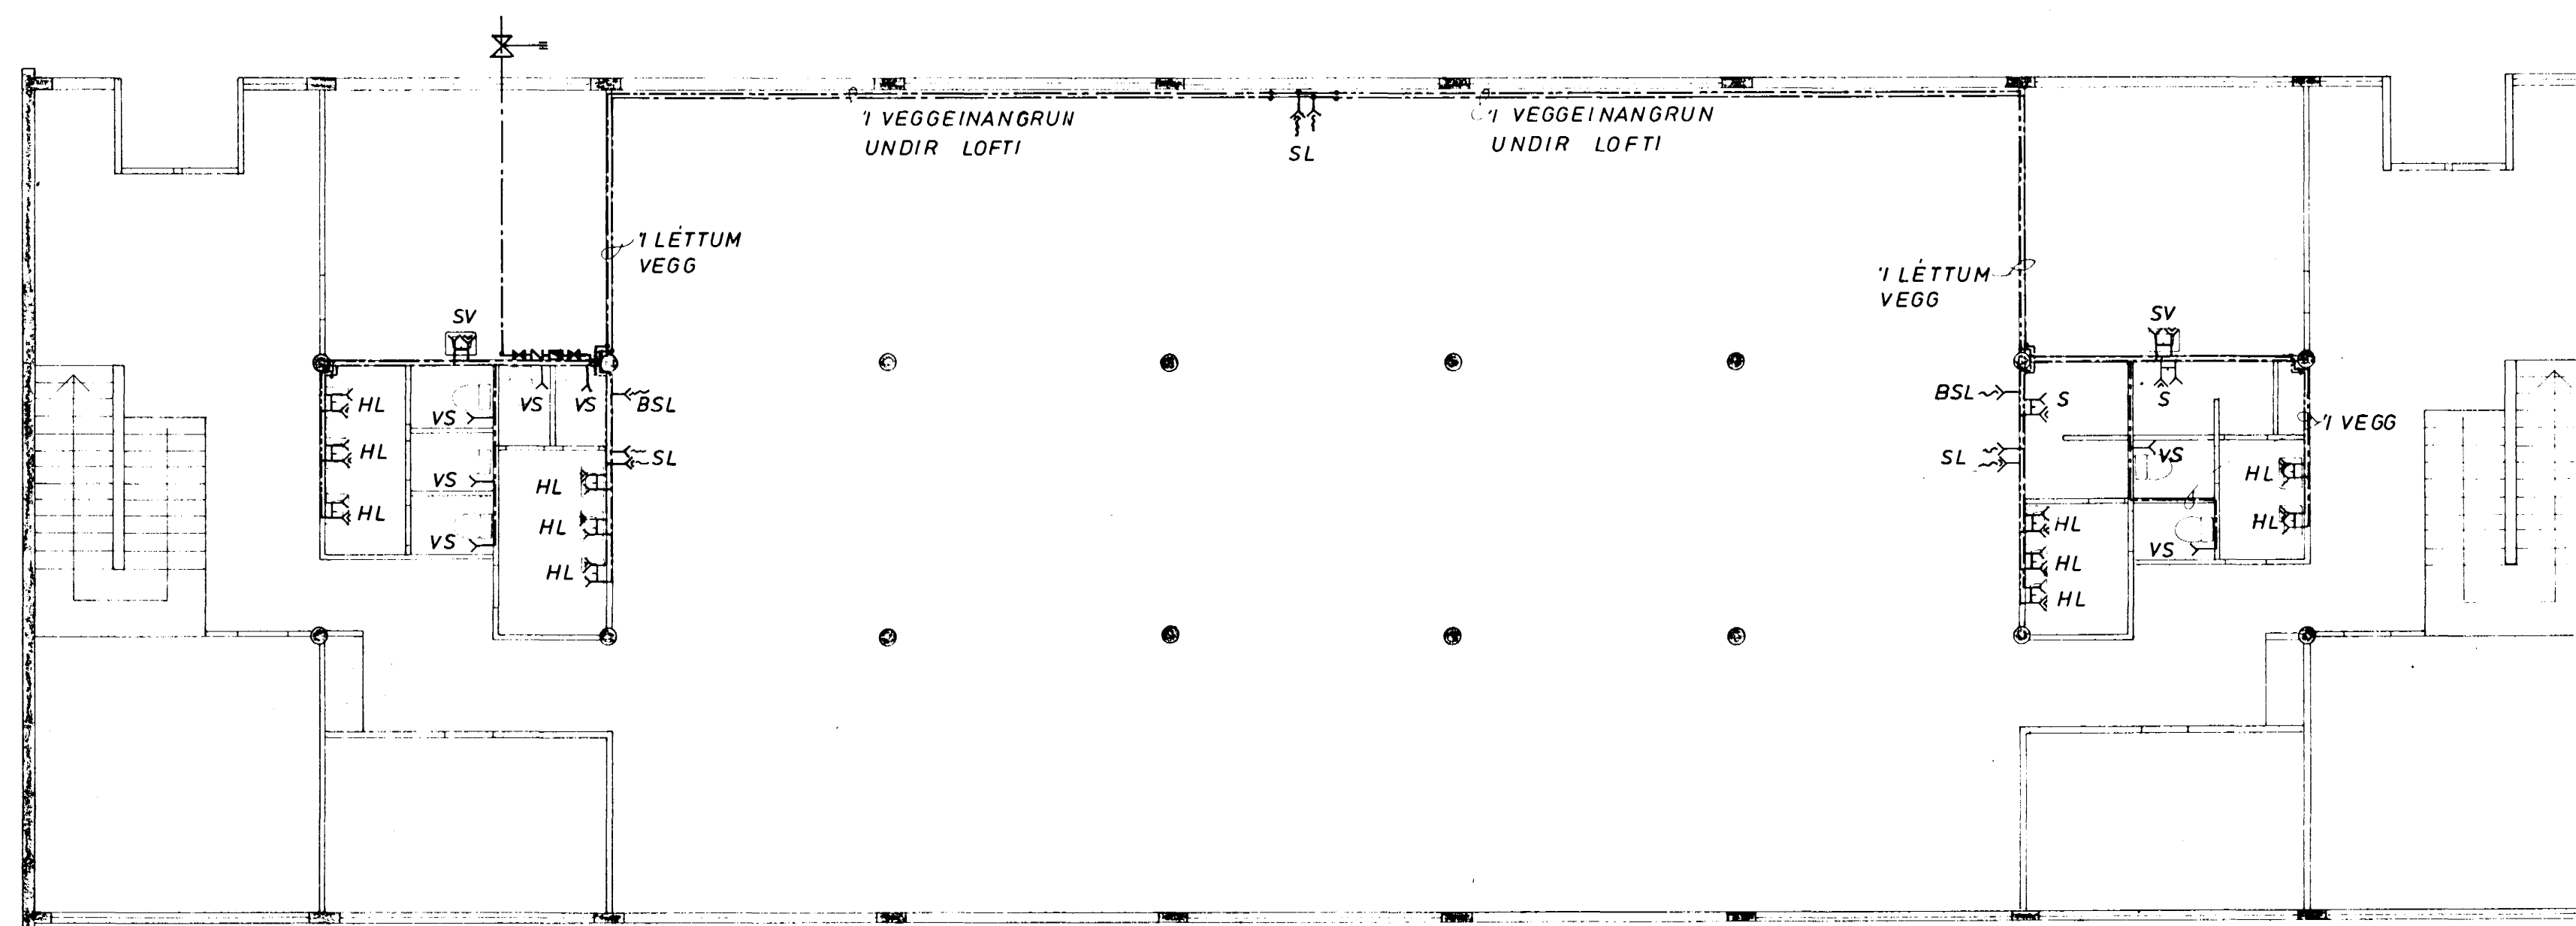

GRUNNMYND 2. HÆÐ

GRUNNMYND 1. HÆÐ

AFSTAÐA 1:500

DALSHRAUN 9 B		MÆLIKVARDI 1:100 1:500	VERK 7405	TEIKN NR 2.3
VATNSLÖGN GRUNNMYND, AFSTAÐA		Hannað Teiknað IEL	Yfirarið Samb. 1910	DAGS MARS '75
JÓHANN GUNNAR BERGPÓRSSON VERKFR. MVFI STRANDGÖTU 11 - HAFNARFIRDI - SÍMI 57315		BREYTT		