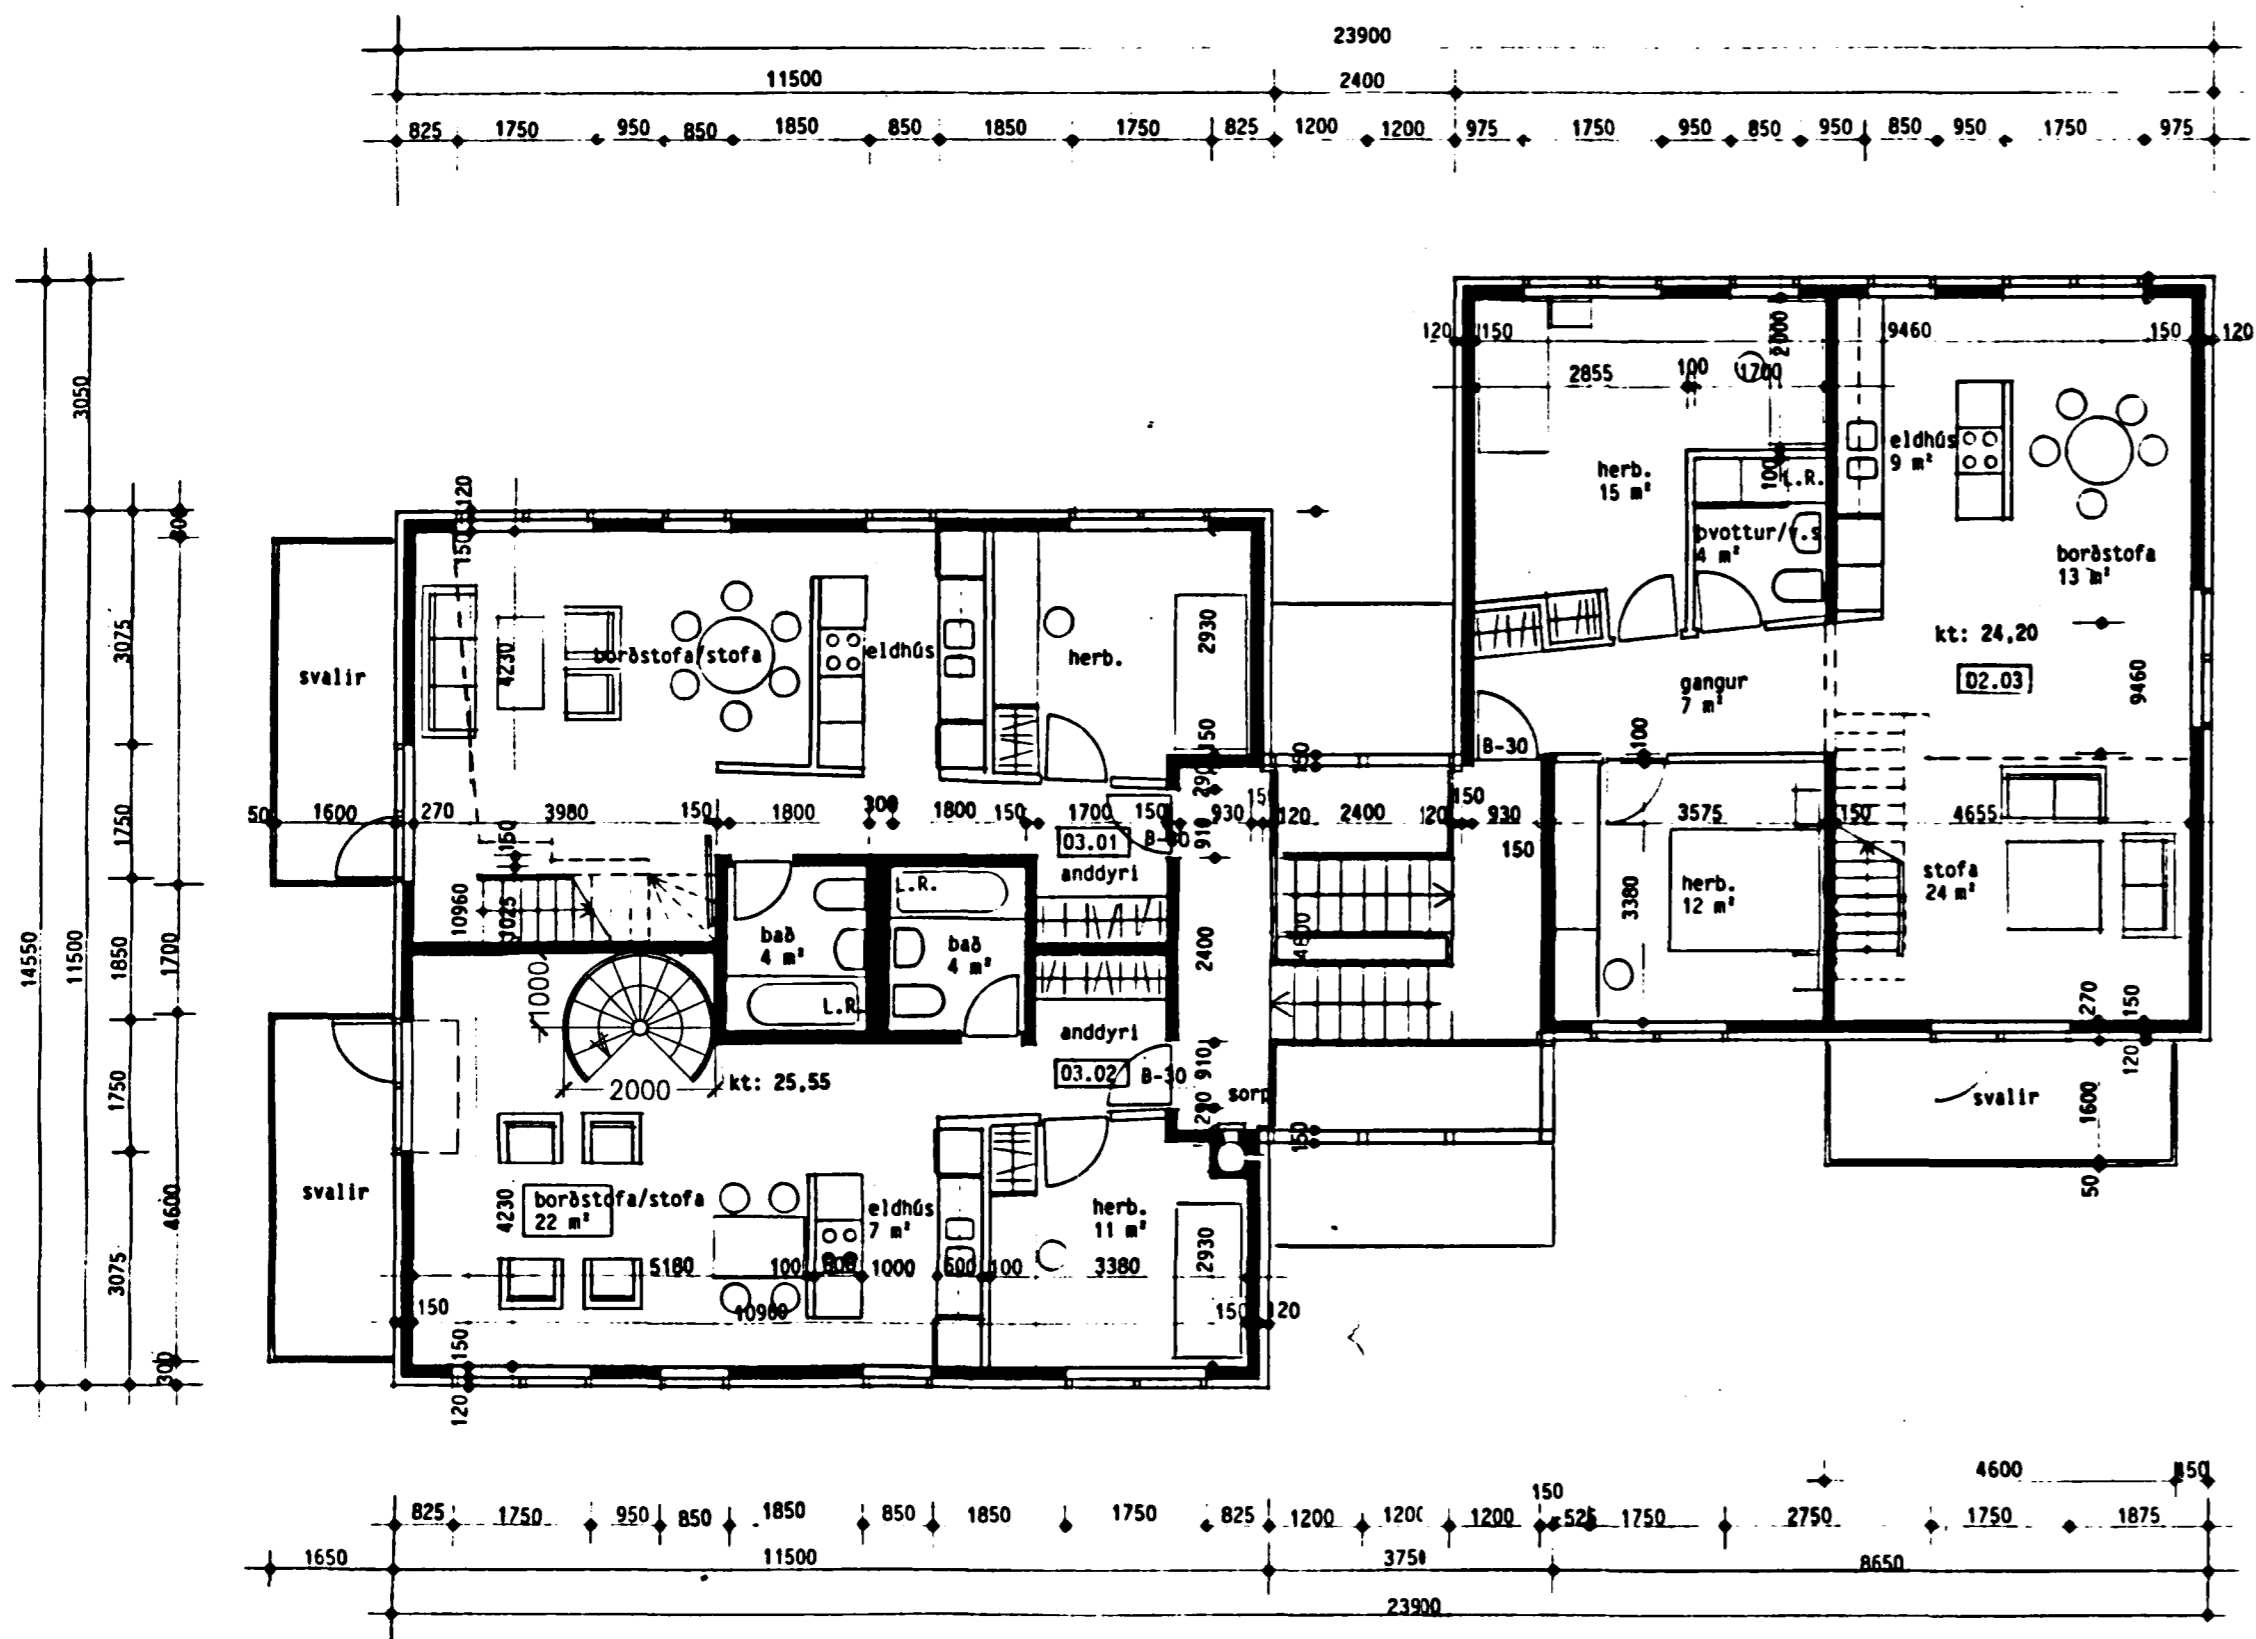

GRUNNMYND 4. HÆÐAR - 3. HÆÐAR

GRUNNMYND 2. HÆÐAR - 1. HÆÐAR

GRUNNMYND 3. HÆÐAR - 2. HÆÐAR

GRUNNMYND KJALLARA

DOFRABERG 11
HAFNARFIRÐI
Grunnmyndir
mkv. 1:100 10.09.19,
03

Jón Ólafur Ólafsson
Ólafur Ólafsson
BATTERIÐ
ARKITEKTAR
HAFNARSTRÆTI 17
IS 101 REYKJAVÍK
SÍMI: 623355, FAX: 623708
KENNITALA: 450788-1559
JÓN ÓLAFUR ÓLAFSSON FAI