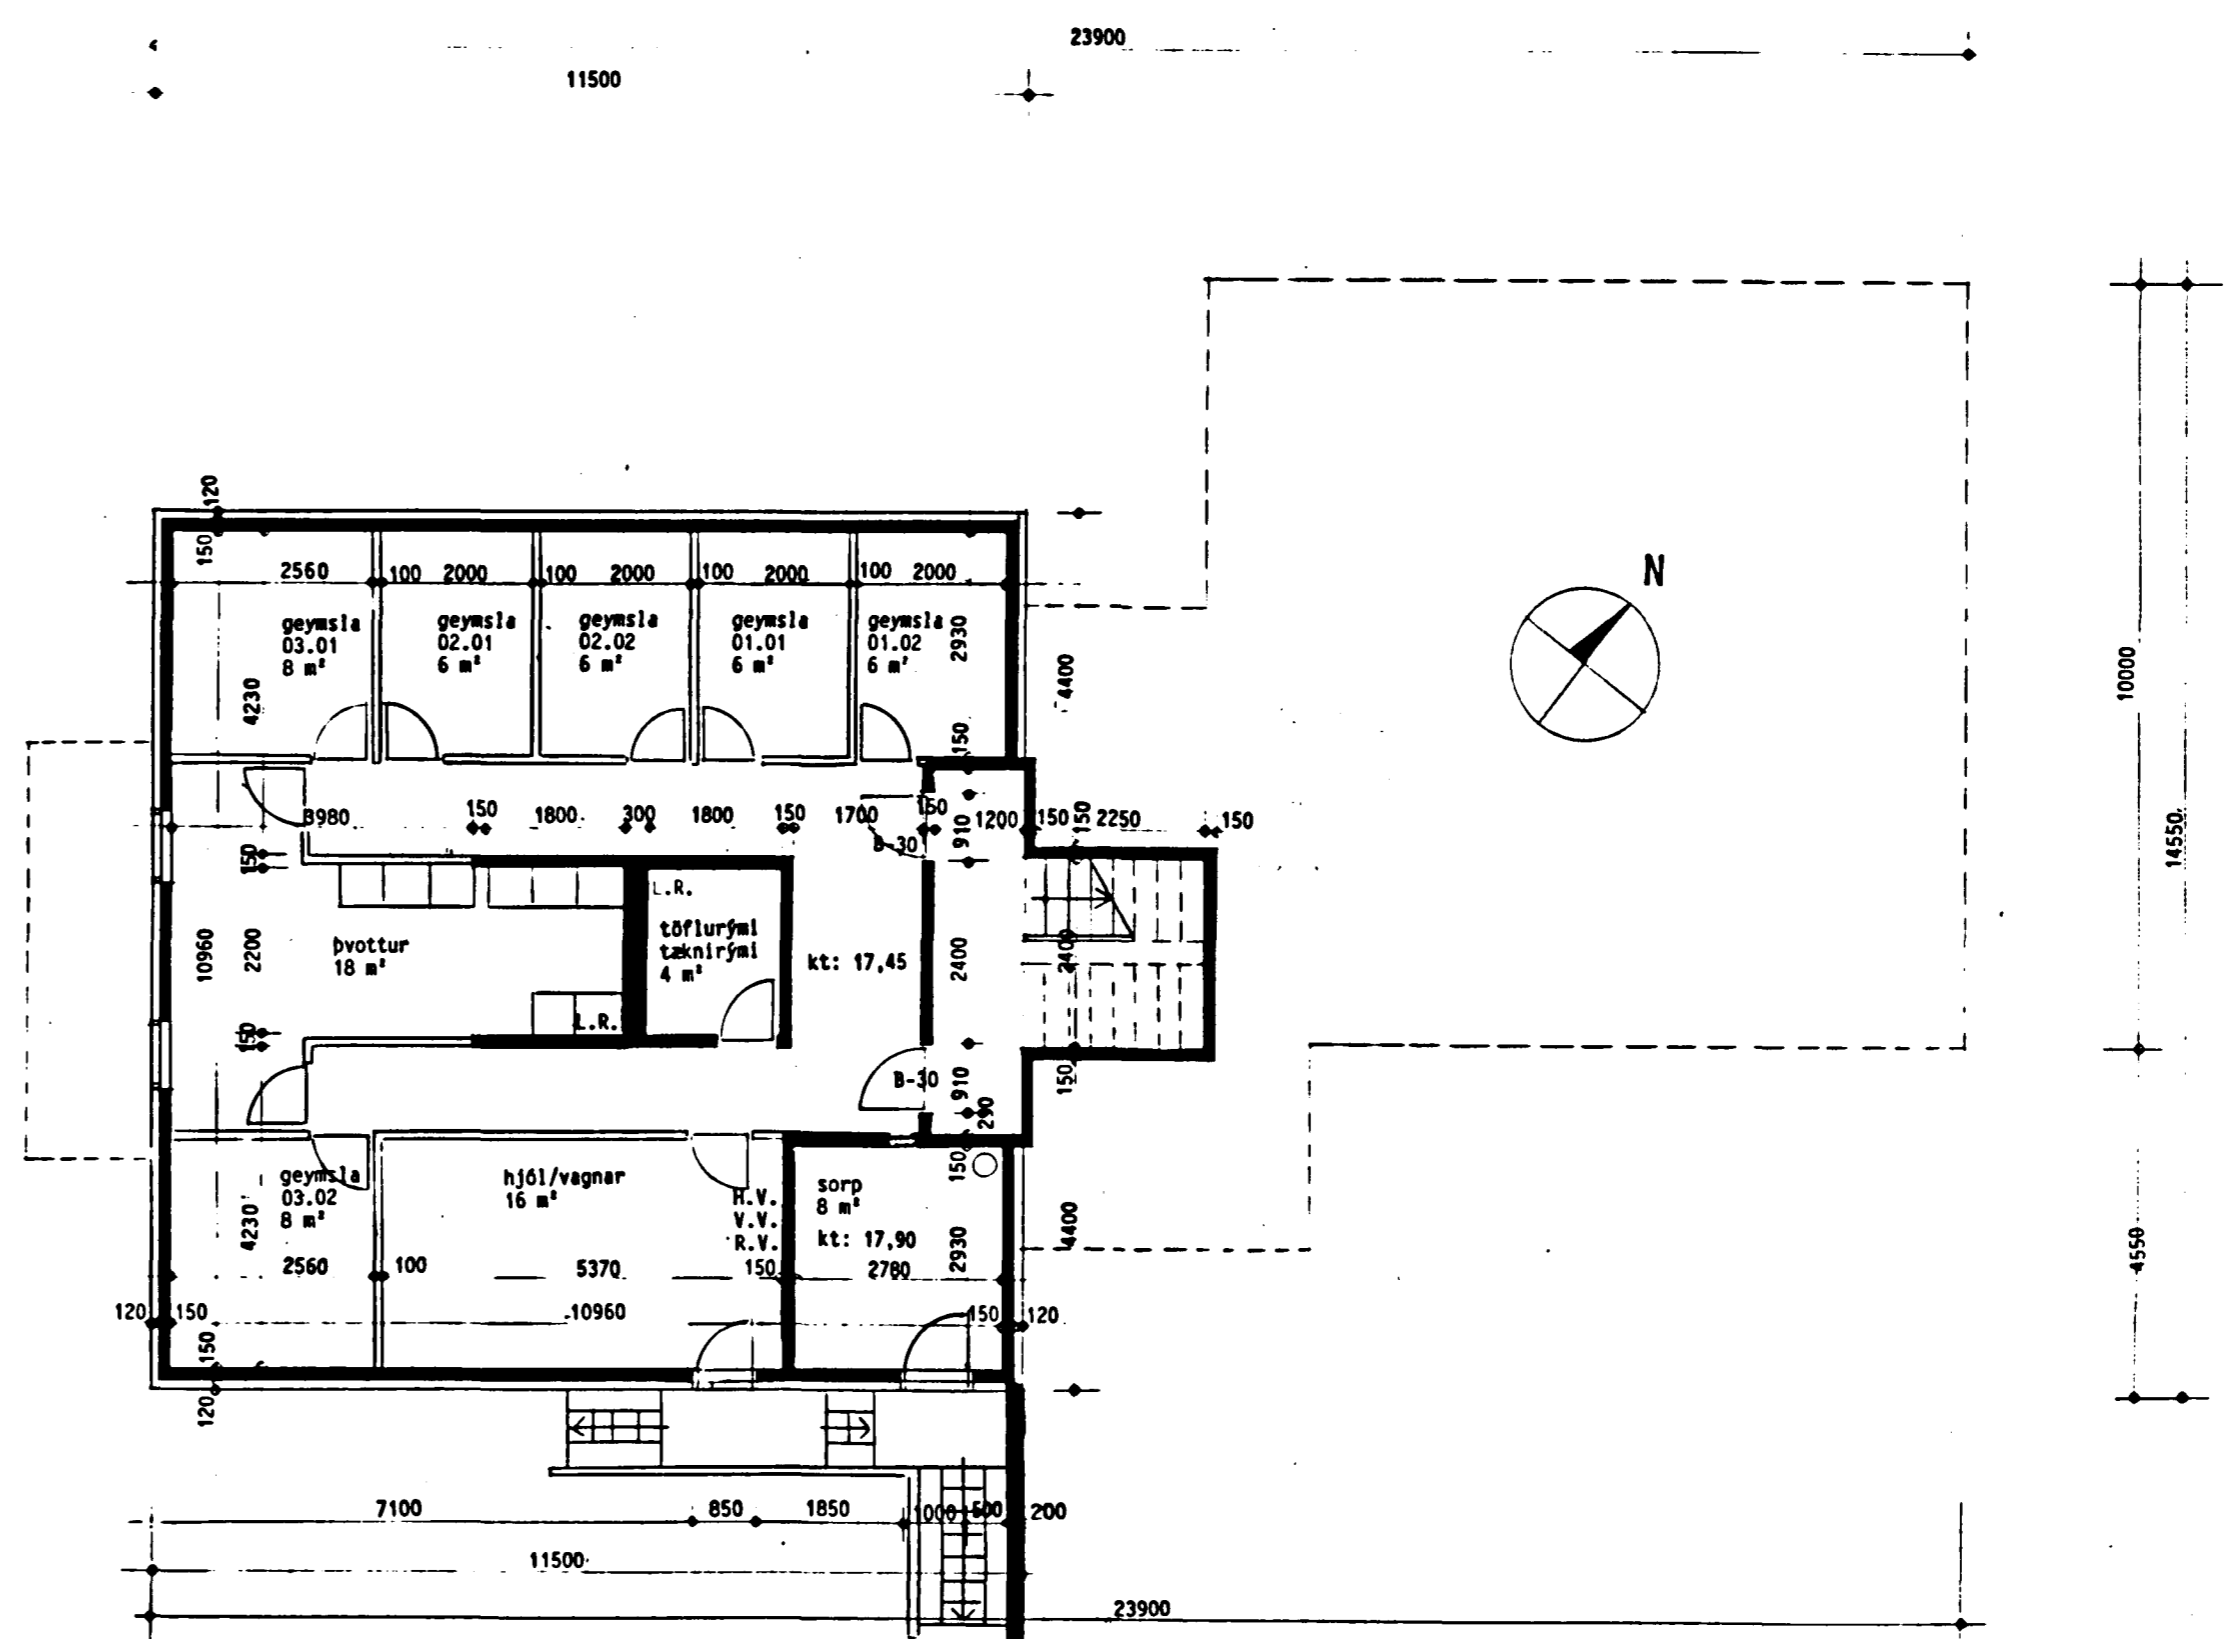

GRUNNMYND 4. HÆÐAR - 3. HÆÐAR

GRUNNMYND 2. HÆÐAR - 1. HÆÐAR

GRUNNMYND 3. HÆÐAR - 2. HÆÐAR

GRUNNMYND KJALLARA

DOFRABERG 11
HAFNARFIRÐI
Grunnmyndir
mkv. 1:100 10.09.19,
03

Jón Ólafur Ólafsson
Ólafur Ólafsson
BATTERIÐ
ARKITEKTAR
HAFNARSTRÆTI 17
IS 101 REYKJAVÍK
SÍMI: 623355, FAX: 623708
KENNITALA: 450788-1559
JÓN ÓLAFUR ÓLAFSSON FAI