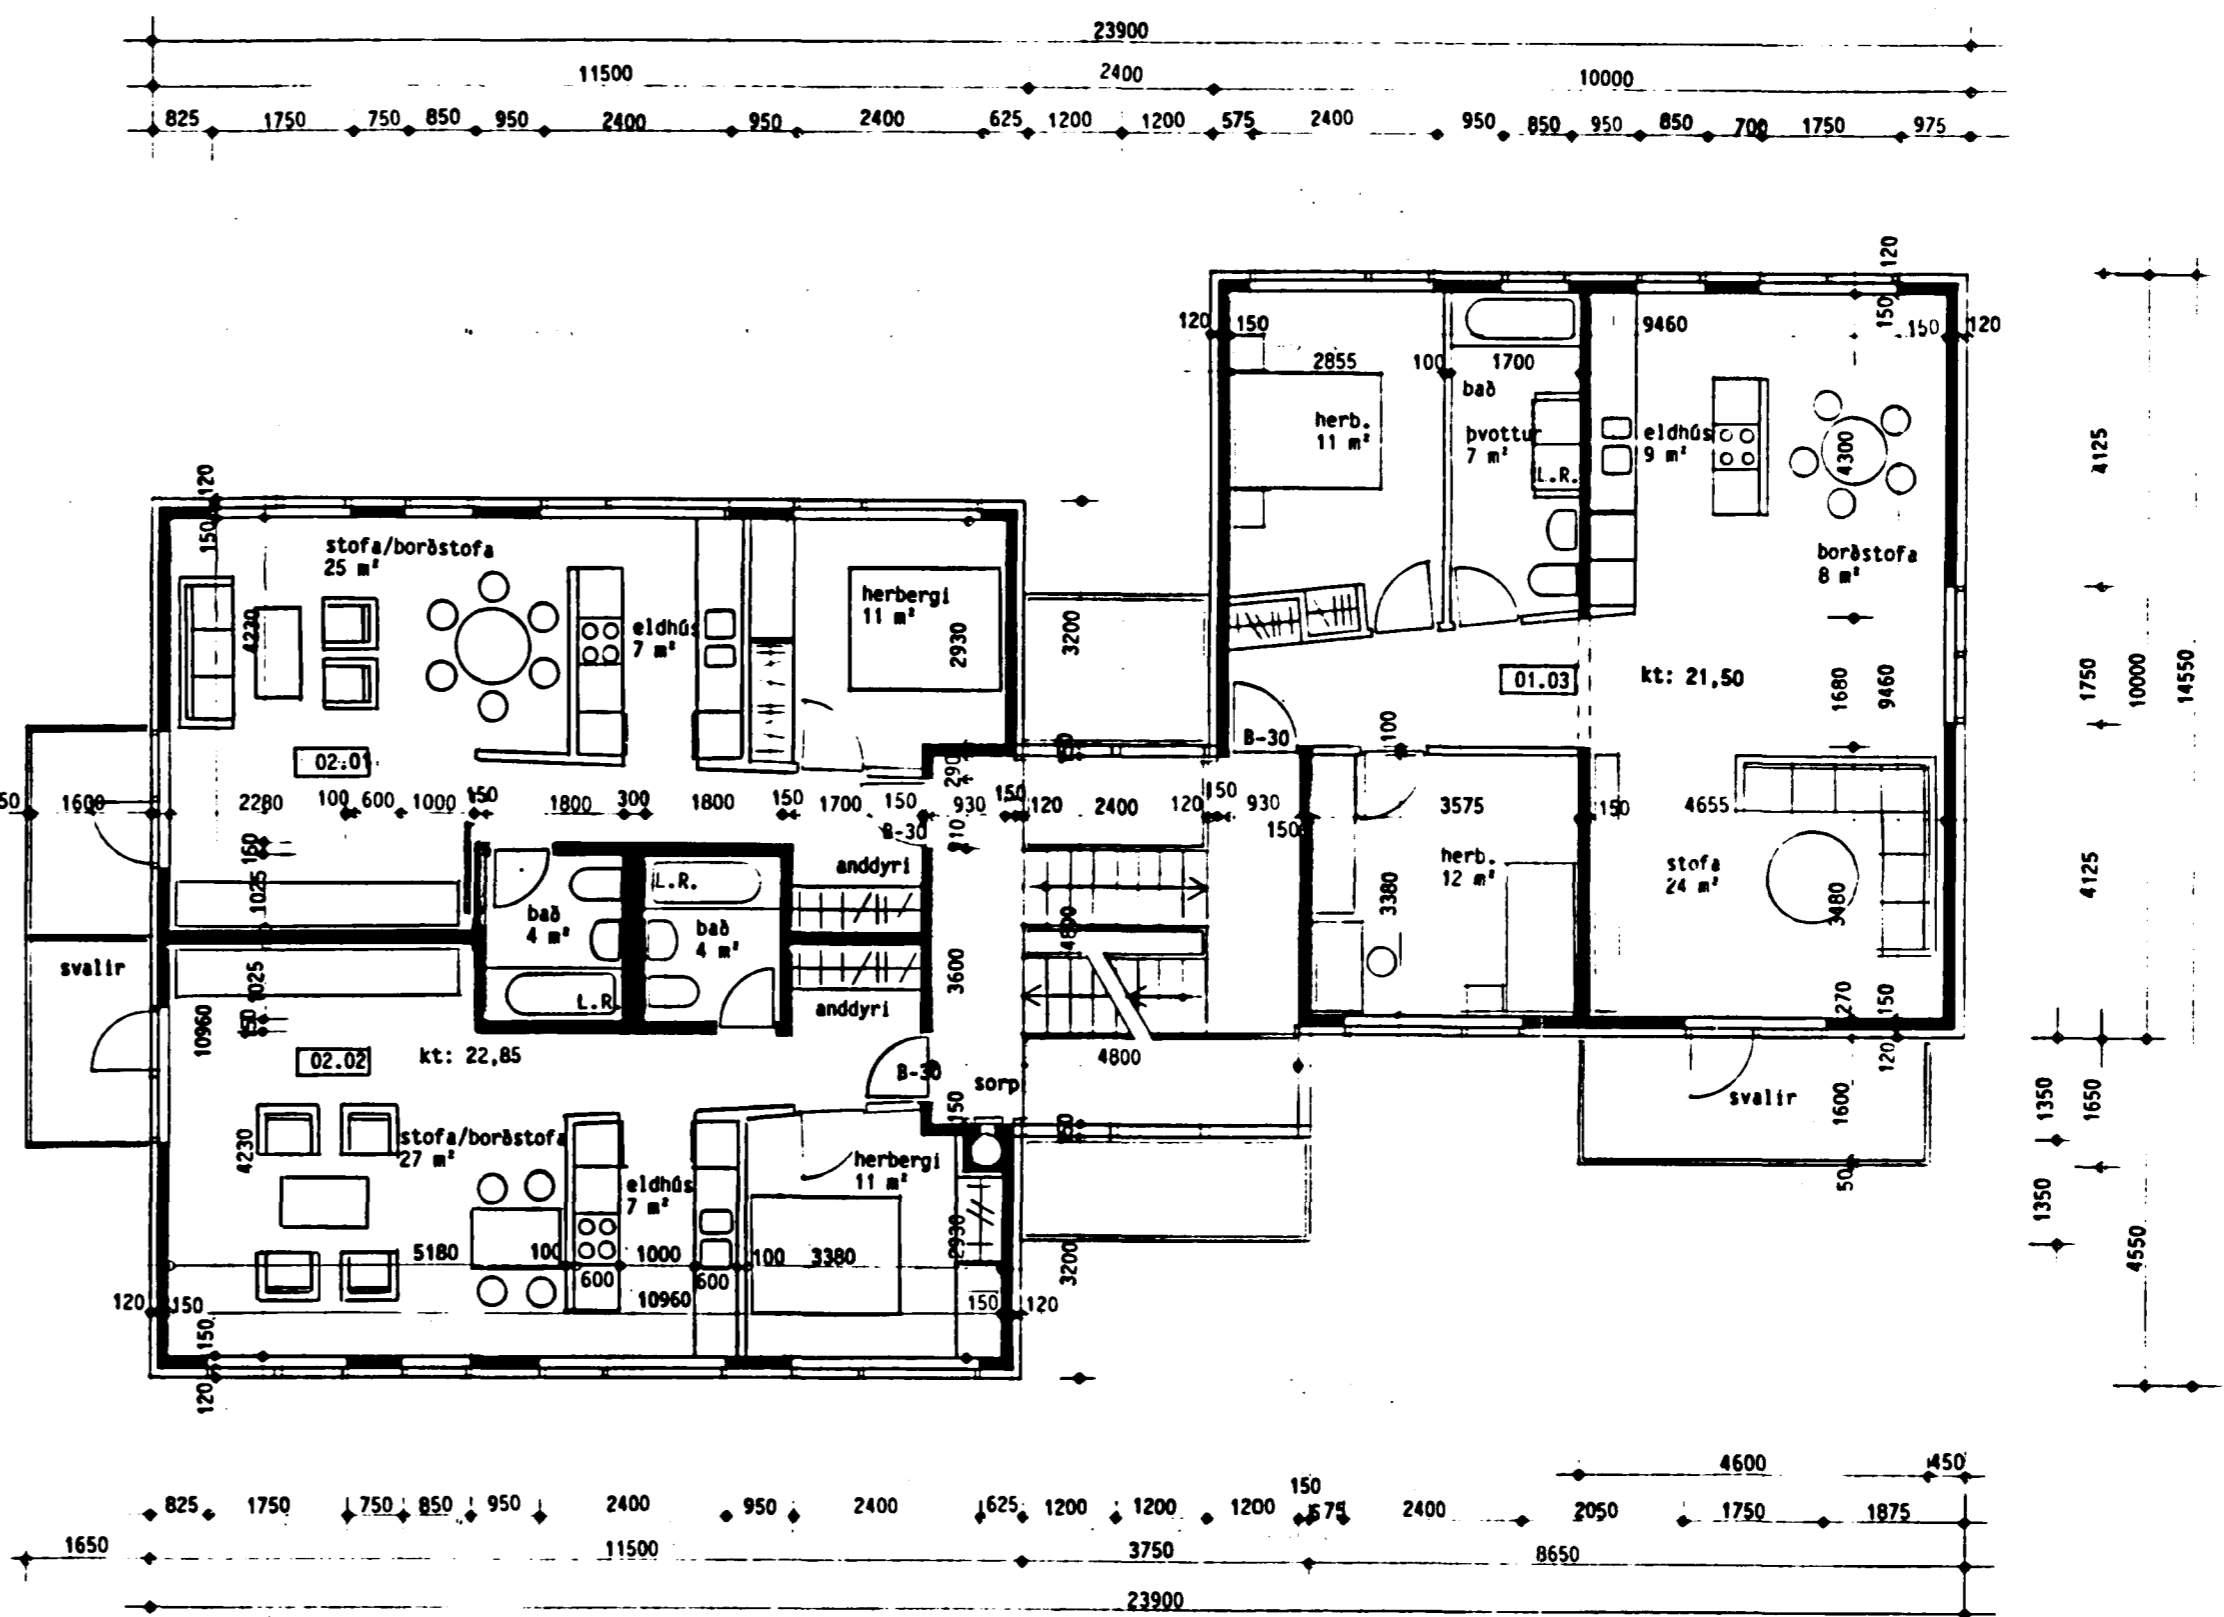

GRUNNMYND 4. HÆÐAR - 3. HÆÐAR

GRUNNMYND 2. HÆÐAR - 1. HÆÐAR

GRUNNMYND 3. HÆÐAR - 2. HÆÐAR

GRUNNMYND KJALLARA

DOFRABERG 11
HAFNARFIRÐI
Grunnmyndir
mkv. 1:100 10.09.19,
03

Jón Ólafur Ólafsson
Ólafur Ólafsson
BATTERIÐ
ARKITEKTAR
HAFNARSTRÆTI 17
IS 101 REYKJAVÍK
SÍMI: 623355, FAX: 623708
KENNITALA: 450788-1559
JÓN ÓLAFUR ÓLAFSSON FAI