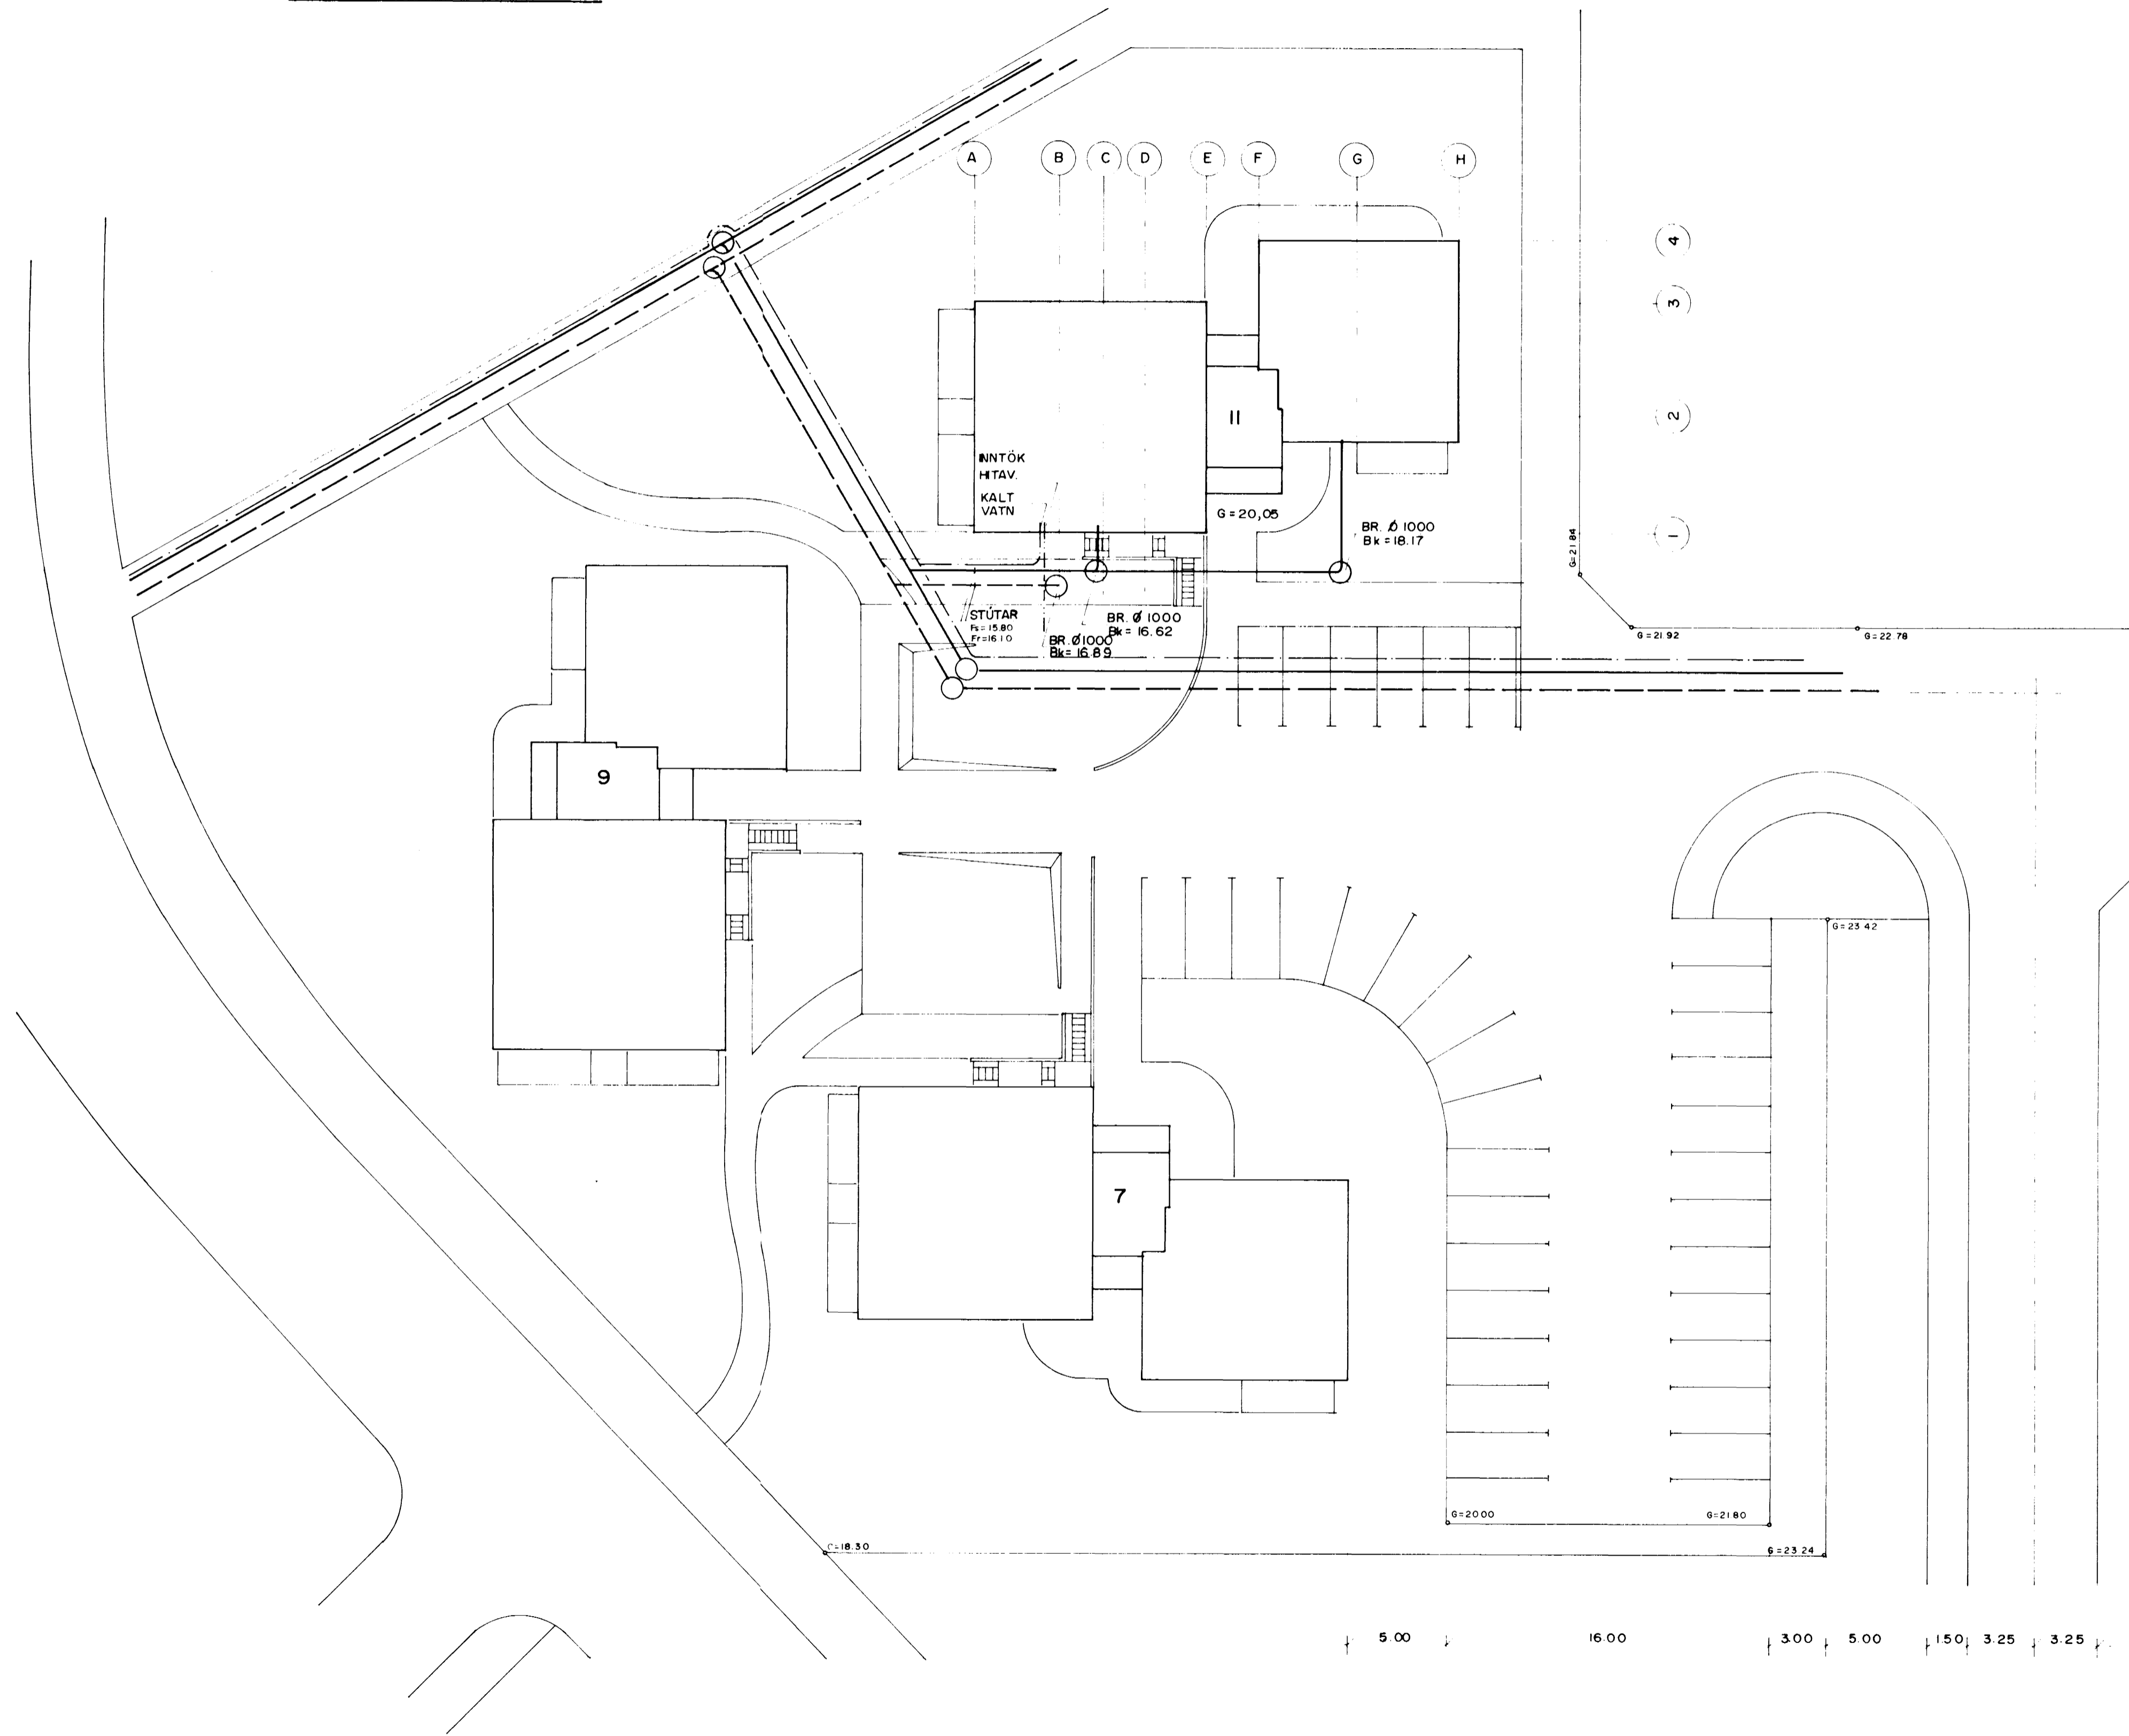

AFSTÖÐUMYND 1: 500

Úr Gildi

DOFRABERG II, HAFNARFIRÐI			
HITA- OG PRIFALAGNIR			I: 200
AFSTÖÐUMYND			89.04
SV.	GRT.	S.V.	L I
01.03.89			<i>Steinn Vilhjálmsson</i>

Verkfræðistofa
Stefans og Björns s.í.
Hafnarfjarðarbyggð