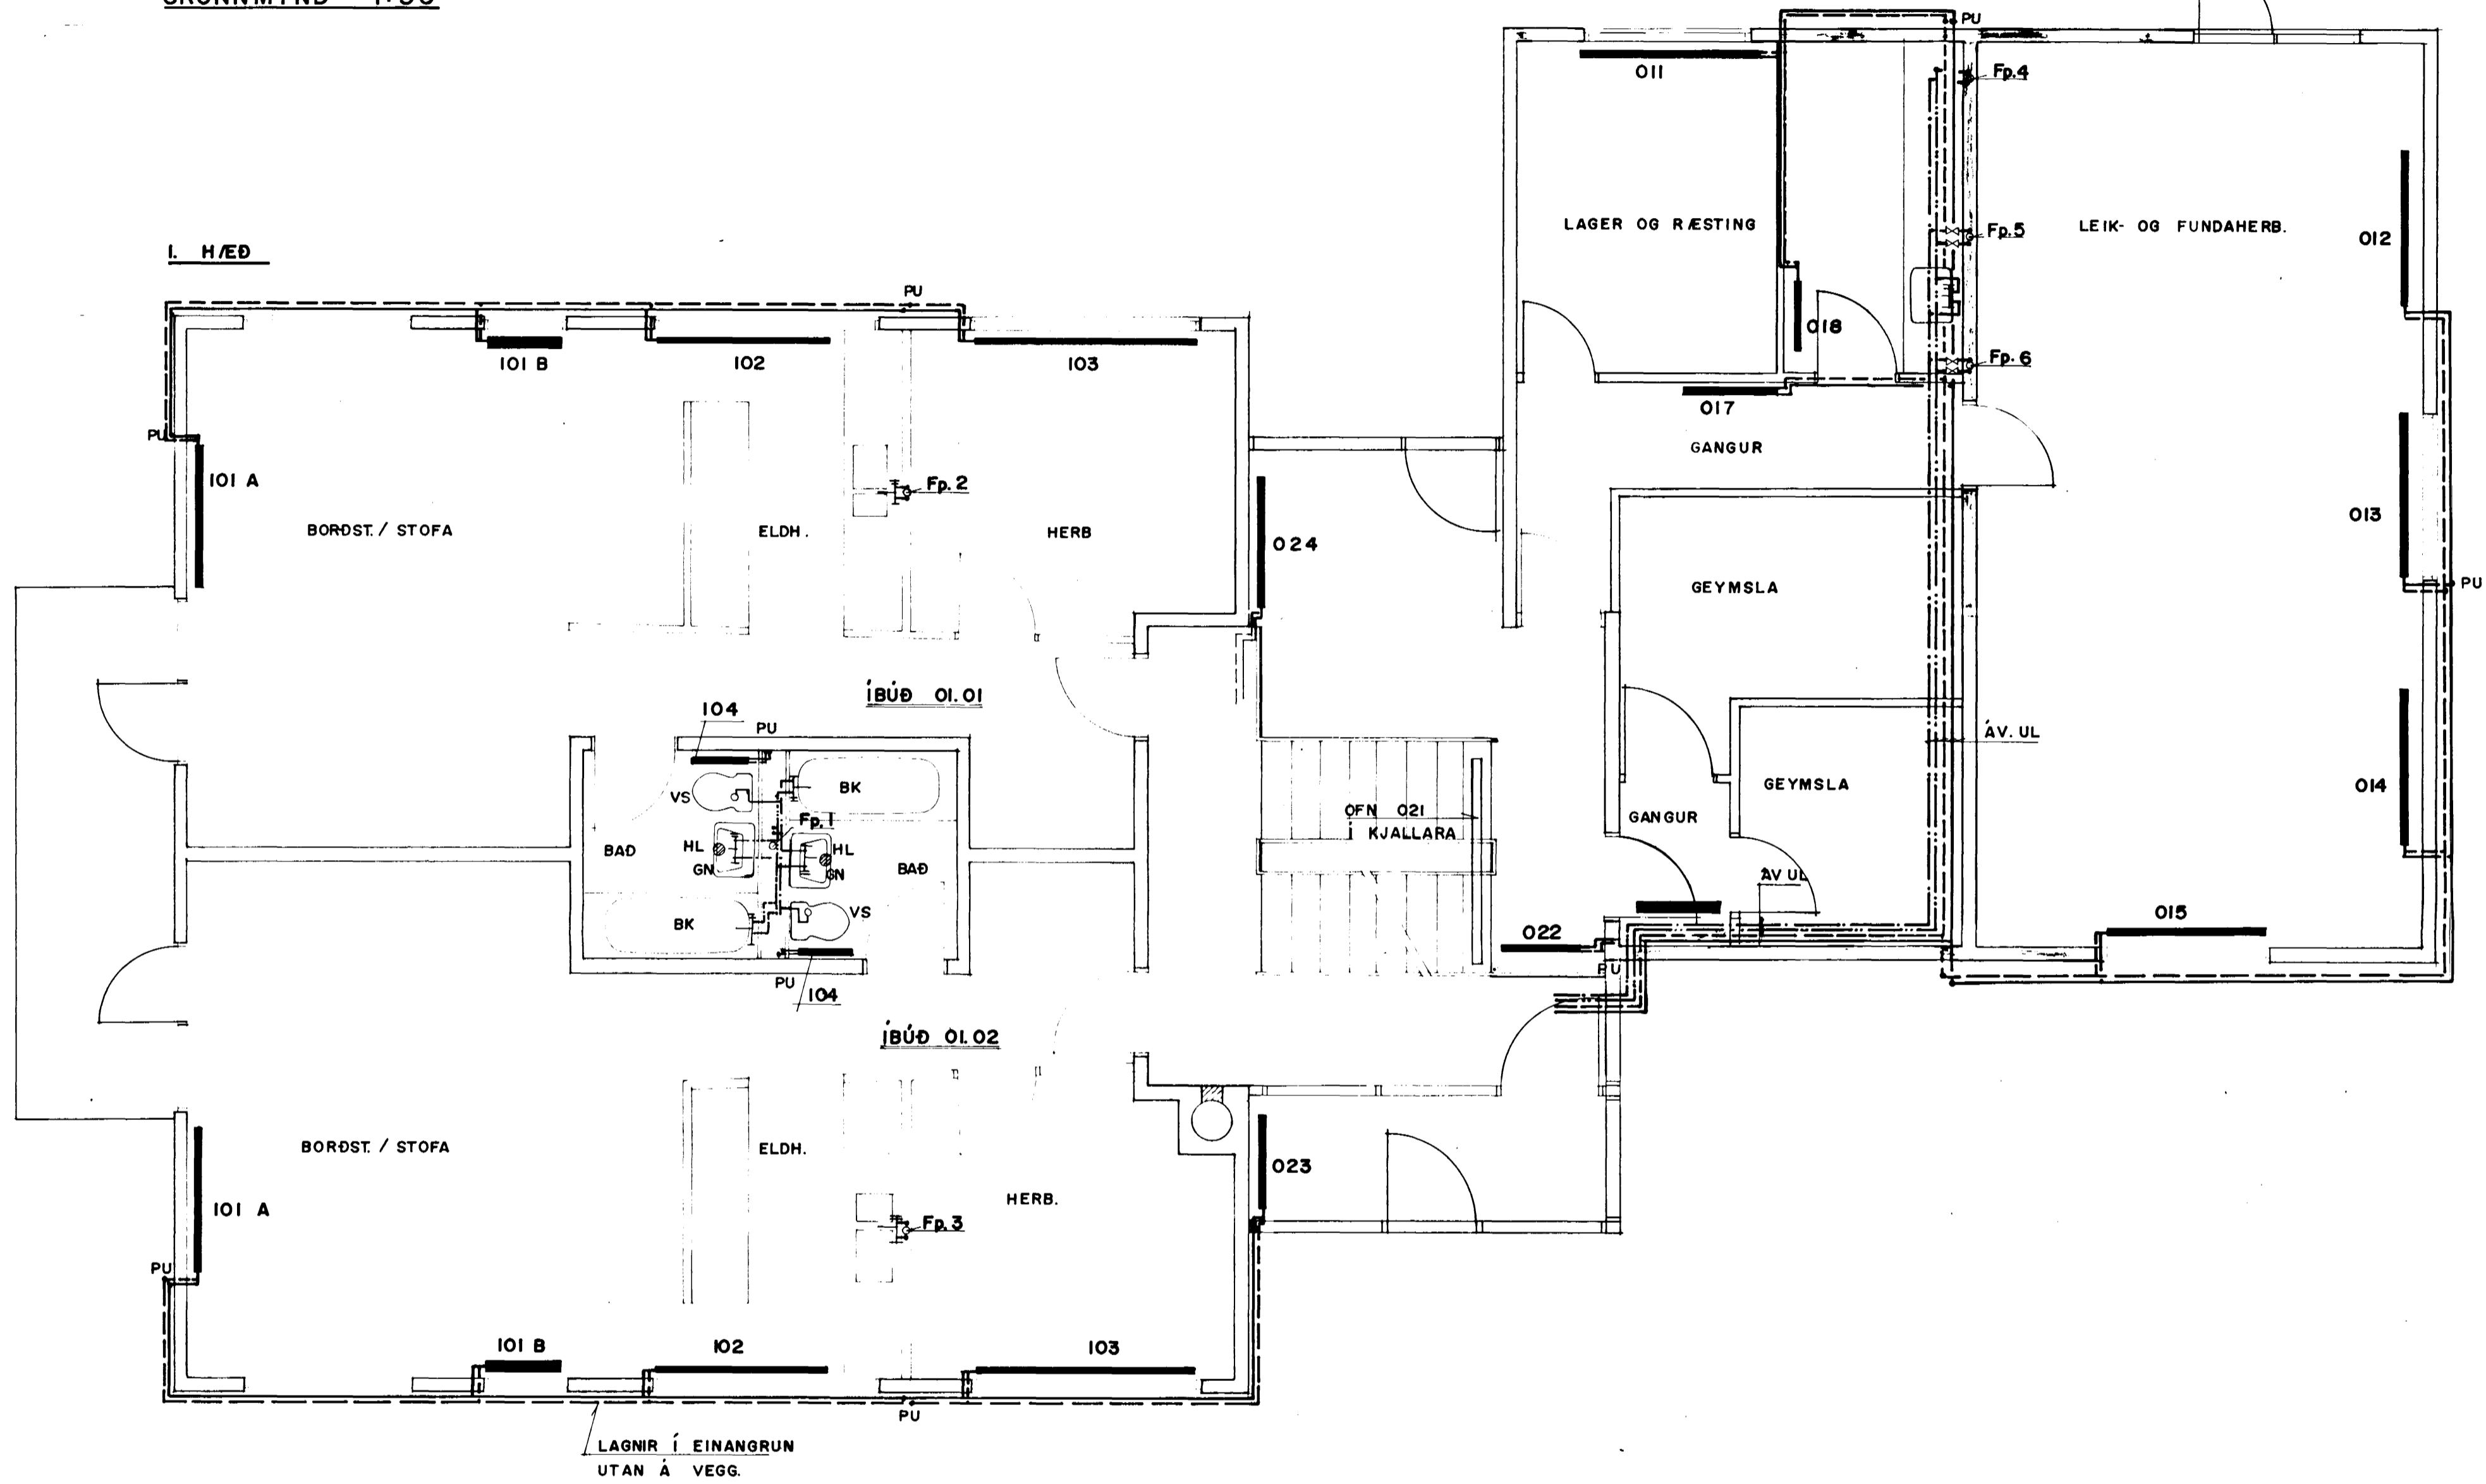

GRUNNMYND 1:50

KJALLARI

DOFRABERG II, HAFNARFIRÐI		SV. GRT.	HITA- OG PRIFALAGNIR	1:50
B	4/12'89 STADFÆRT		GRUNNMYND I. HEDAR	
A	8/8'89 LAGNIR		OG KJALLARA	89.04
Verktæðistofa		SV.	GRT.	
		21.03.'89	Stjórnverktæðistofu	L4