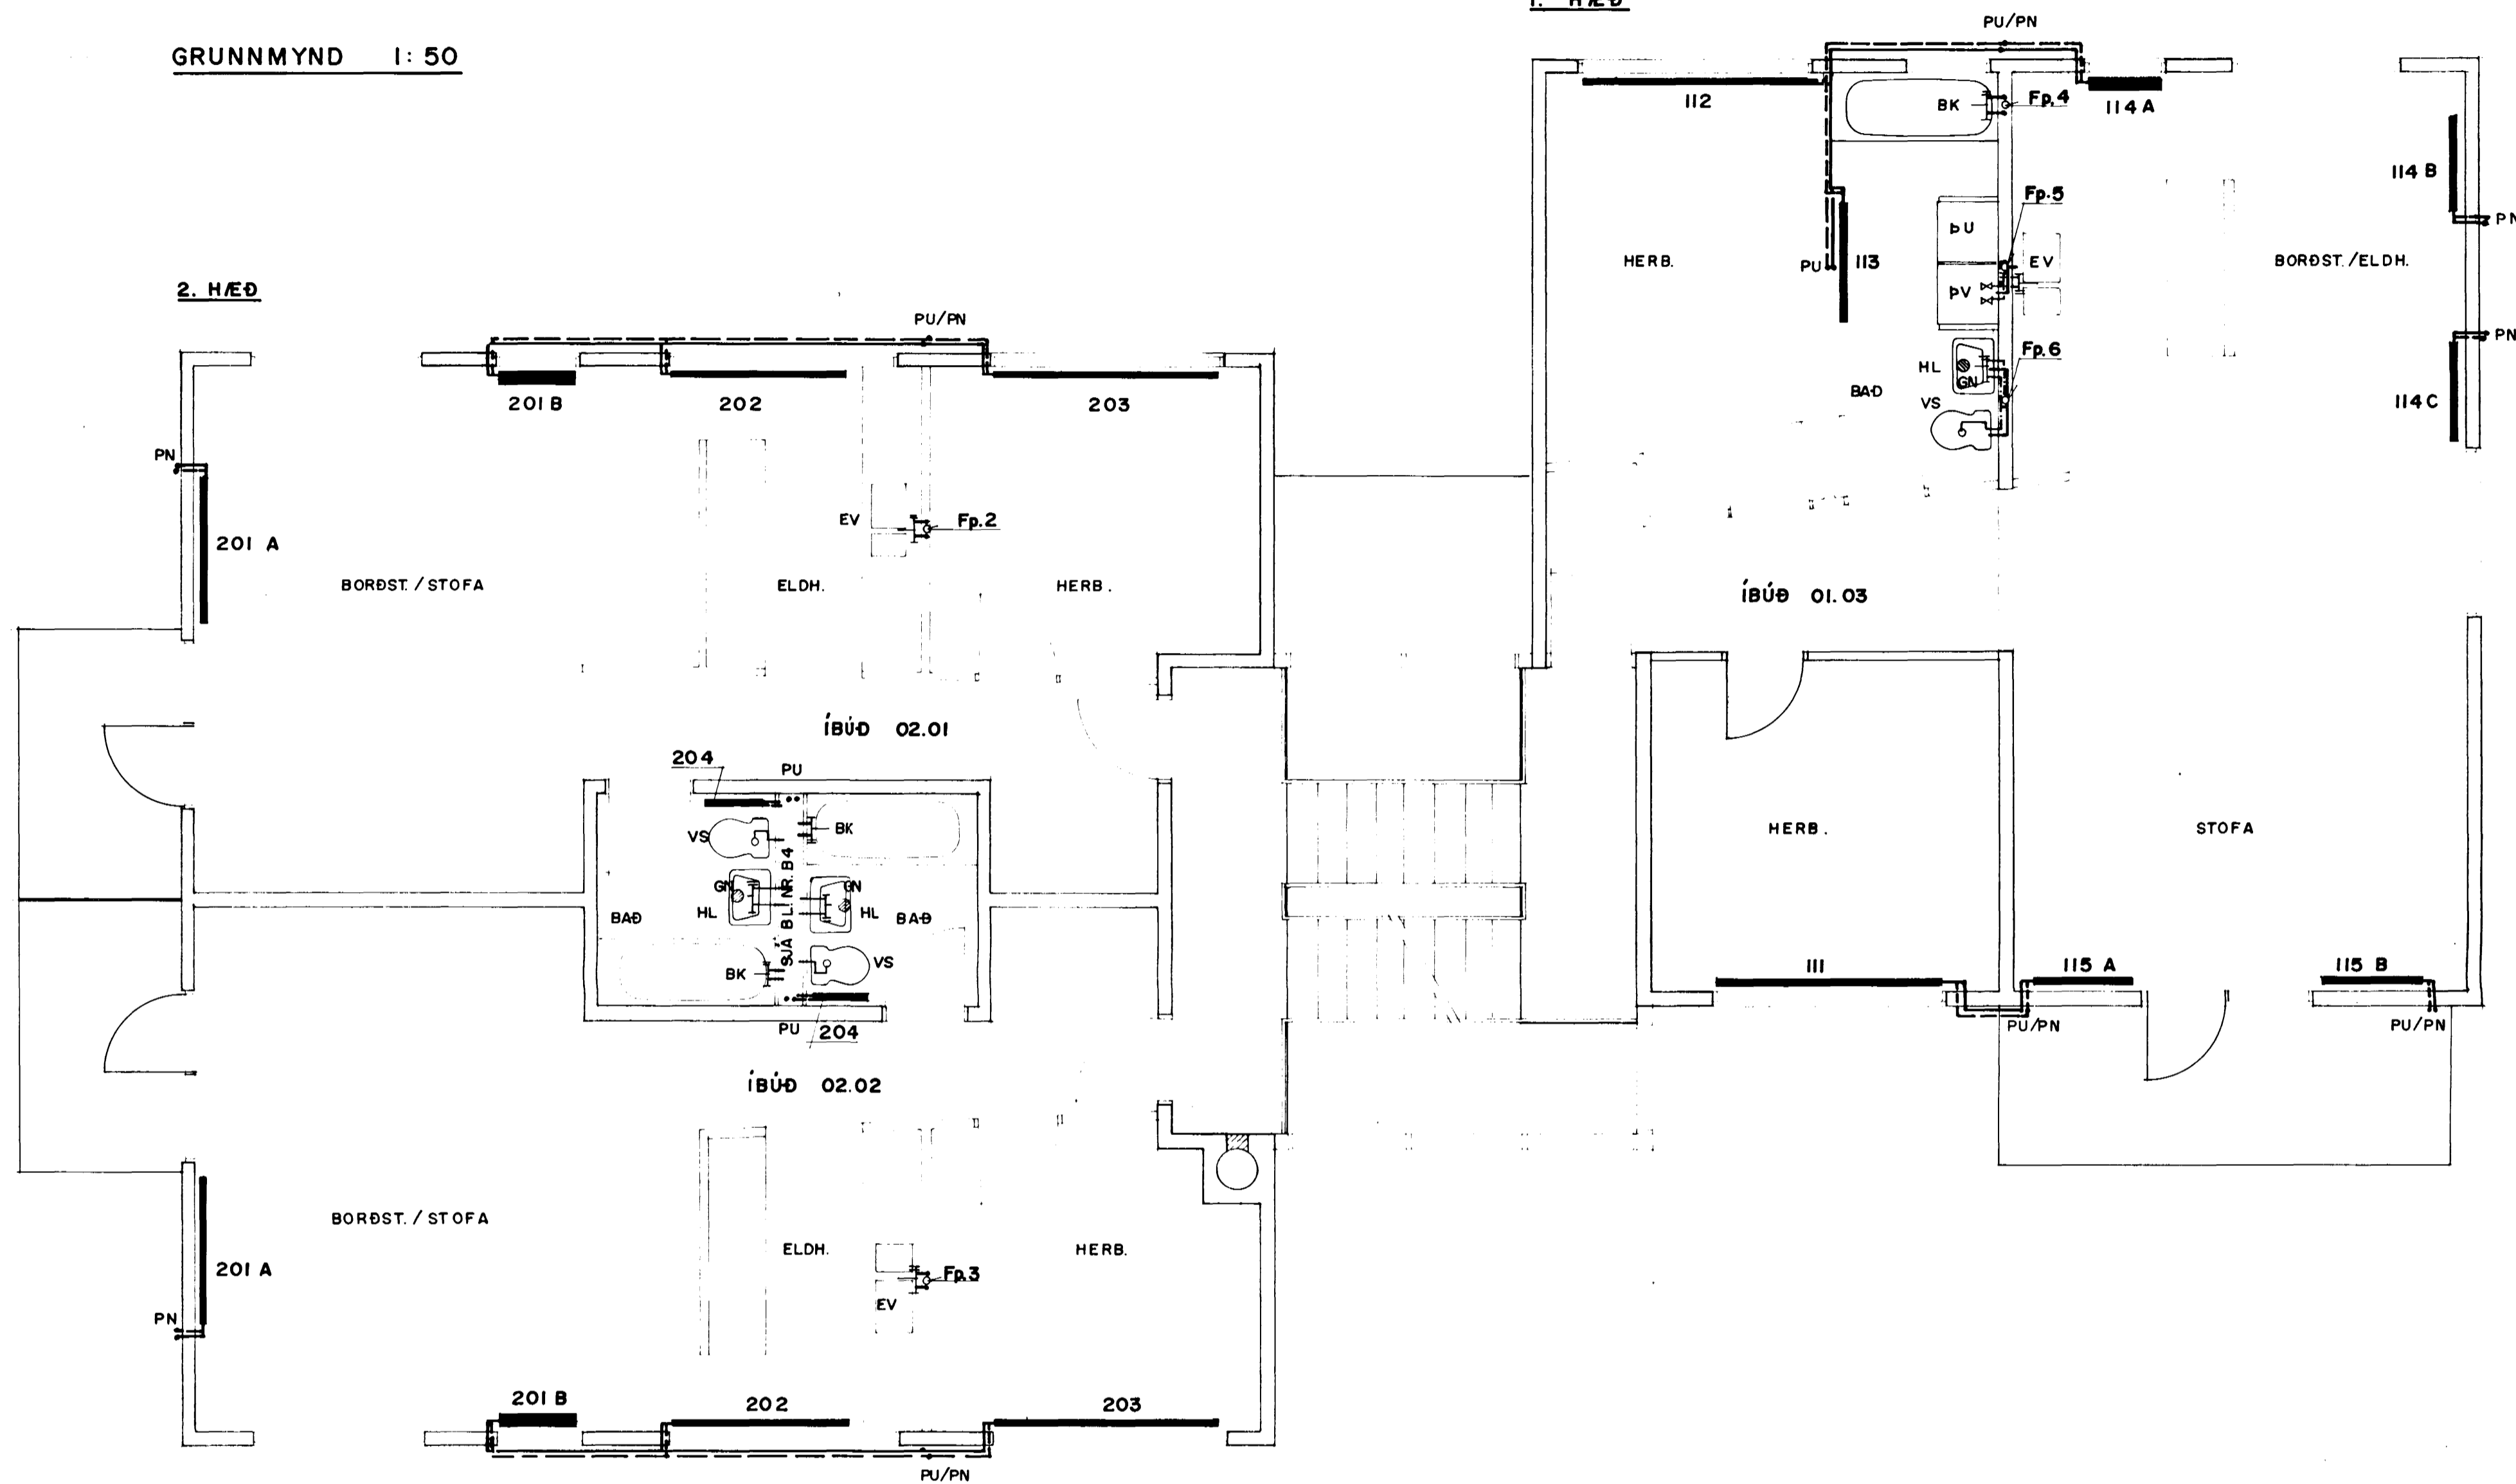

A B C D E F G H

GRUNNMYND 1:50

I. HÆÐ

2. HÆÐ

DOFRABERG II, HAFNARFIRÐI

B	STADFÆRT	4.12.89	SV. GRT.	HITA - OG PRIFALAGNIR	1:50
A	OFNAR 115A OG B	FÆRDIR 8/89	SV. GRT.	GRUNNMYND 2. OG 1. HÆÐ	89.04
			SV. GRT.	21.03.89	Slafinn Vetur / L5